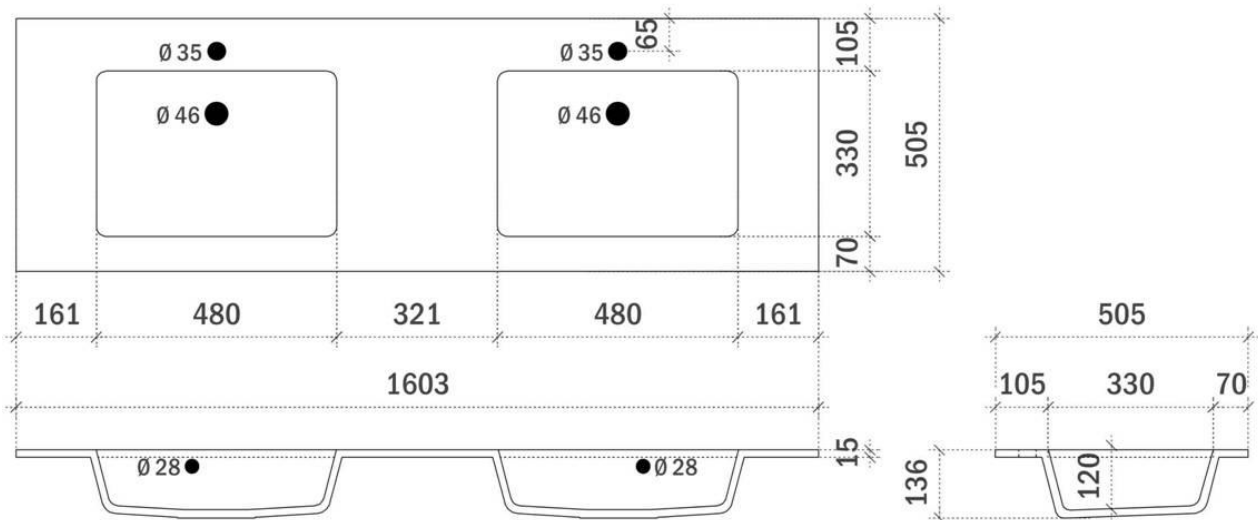

AANSLUITINGEN EN VOORZIENINGEN VOOR ONDERKASTEN

breedtematen
A= 600mm
B= 600mm

FLEX 120CM *links en rechts*

FOTO LAVABO EN OVERLOOP

TEKENING

AANSLUITINGEN EN VOORZIENINGEN VOOR ONDERKASTEN

breedtematen
A= 300mm
B= 600mm

FLEX 140CM

FOTO LAVABO EN OVERLOOP

TEKENING

AANSLUITINGEN EN VOORZIENINGEN VOOR ONDERKASTEN

breedtematen
A= 350mm
B= 700mm

FLEX 160CM

FOTO LAVABO EN OVERLOOP

TEKENING

AANSLUITINGEN EN VOORZIENINGEN VOOR ONDERKASTEN

breedtematen

A= 400mm

B= 800mm

FLEX 180CM

FOTO LAVABO EN OVERLOOP

TEKENING

AANSLUITINGEN EN VOORZIENINGEN VOOR ONDERKASTEN

breedtematen
A= 450mm
B= 900mm

ORION 60CM

FOTO LAVABO EN OVERLOOP

TEKENING

AANSLUITINGEN EN VOORZIENINGEN VOOR ONDERKASTEN

breedtematen

A= 300mm

B= 300mm