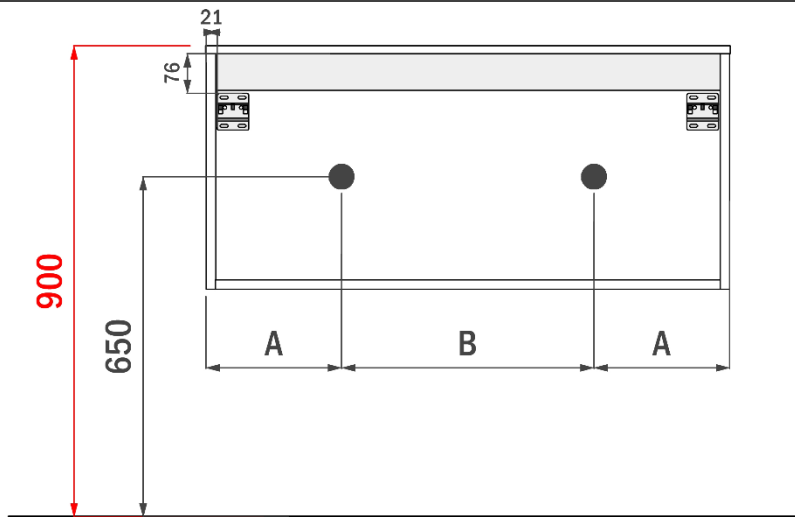

AANSLUITINGEN EN VOORZIENINGEN VOOR ONDERKASTEN