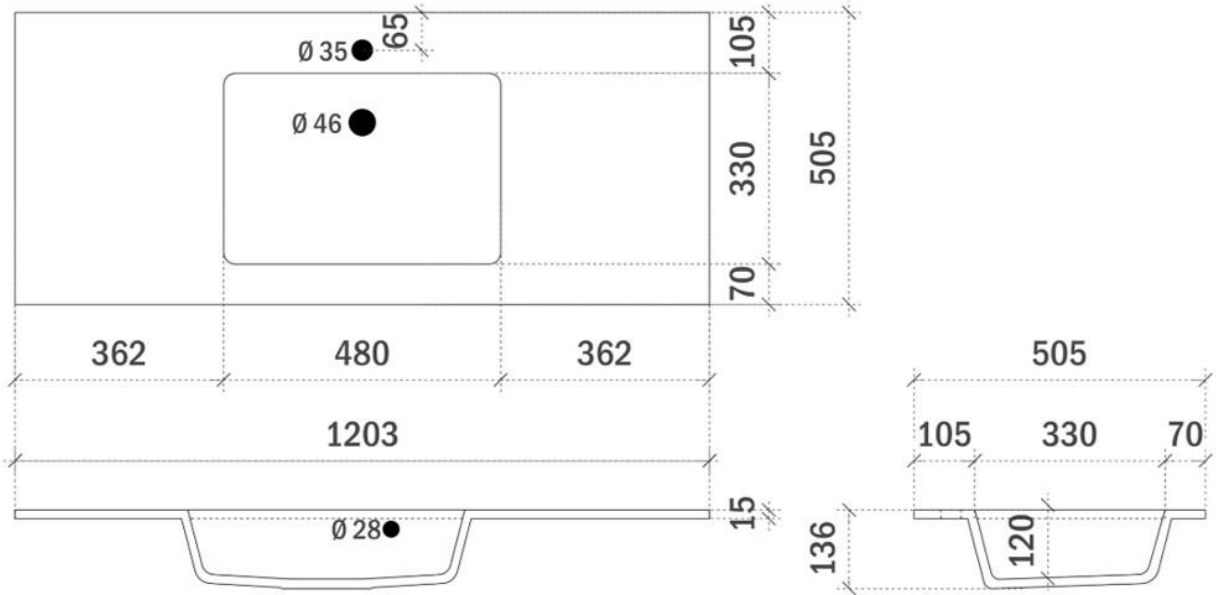

60cm	p.78
90cm	p.79
120cm midden links & rechts	p.80-81

COTTAGE 70CM

FOTO LAVABO EN OVERLOOP

TEKENING

AANSLUITINGEN EN VOORZIENINGEN VOOR ONDERKASTEN

breedtematen
A= 350mm
B= 350mm

COTTAGE 90CM *links*

FOTO LAVABO EN OVERLOOP

AANSLUITINGEN EN VOORZIENINGEN VOOR ONDERKASTEN

breedtematen
A= 450mm
B= 450mm

FLEX 120CM links

FOTO LAVABO EN OVERLOOP

TEKENING

AANSLUITINGEN EN VOORZIENINGEN VOOR ONDERKASTEN

breedtematen
A= 300mm
B= 900mm

FLEX 120CM *rechts*

FOTO LAVABO EN OVERLOOP

TEKENING

AANSLUITINGEN EN VOORZIENINGEN VOOR ONDERKASTEN

breedtematen
A= 900mm
B= 300mm

FLEX 120CM *midden*

FOTO LAVABO EN OVERLOOP

TEKENING

AANSLUITINGEN EN VOORZIENINGEN VOOR ONDERKASTEN

breedtematen
A= 600mm
B= 600mm

FLEX 120CM *links en rechts*

FOTO LAVABO EN OVERLOOP

TEKENING

AANSLUITINGEN EN VOORZIENINGEN VOOR ONDERKASTEN

breedtematen
A= 300mm
B= 600mm