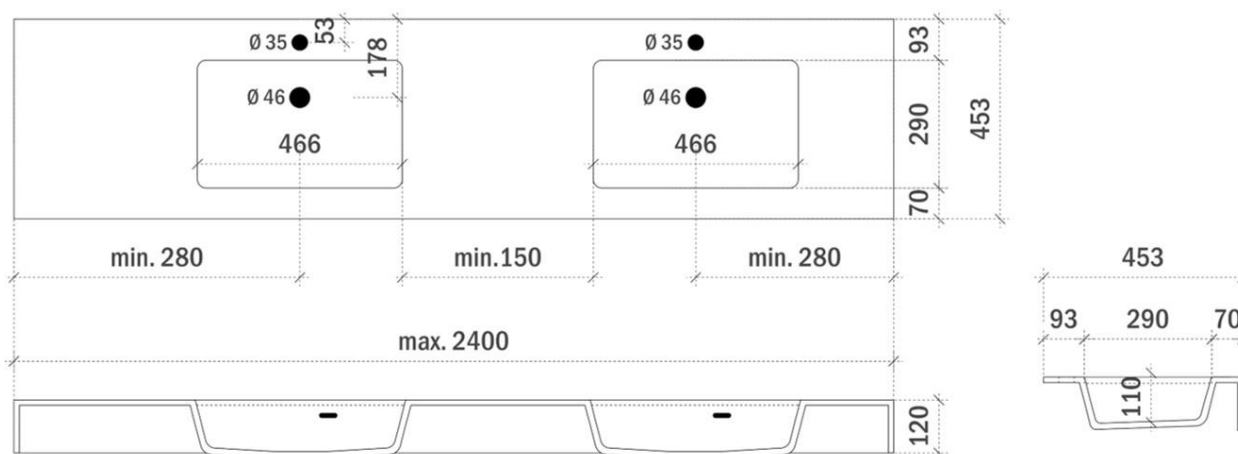

breedtematen

A= 400mm

B= 400mm

ORION 120CM

FOTO LAVABO EN OVERLOOP

TEKENING

AANSLUITINGEN EN VOORZIENINGEN VOOR ONDERKASTEN

breedtematen

A= 300mm

B= 600mm

ORION 140CM

FOTO LAVABO EN OVERLOOP

TEKENING

AANSLUITINGEN EN VOORZIENINGEN VOOR ONDERKASTEN

breedtematen
A= 350mm
B= 700mm

ORION op maat

FOTO LAVABO EN OVERLOOP

TEKENING

AANSLUITINGEN EN VOORZIENINGEN VOOR ONDERKASTEN

breedtematen
A= /
B= /

VENUS op maat

FOTO LAVABO EN OVERLOOP

TEKENING

AANSLUITINGEN EN VOORZIENINGEN VOOR ONDERKASTEN

breedtematen
A= /
B= /

MOON op maat

FOTO LAVABO EN OVERLOOP

TEKENING

! ENKEL TE COMBINEREN MET MUURKRAAN

AANSLUITINGEN EN VOORZIENINGEN VOOR ONDERKASTEN

breedtematen
A= /
B= /

STONE 12mm op maat