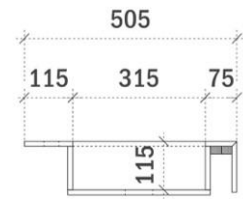

snedes lavabo in verstek