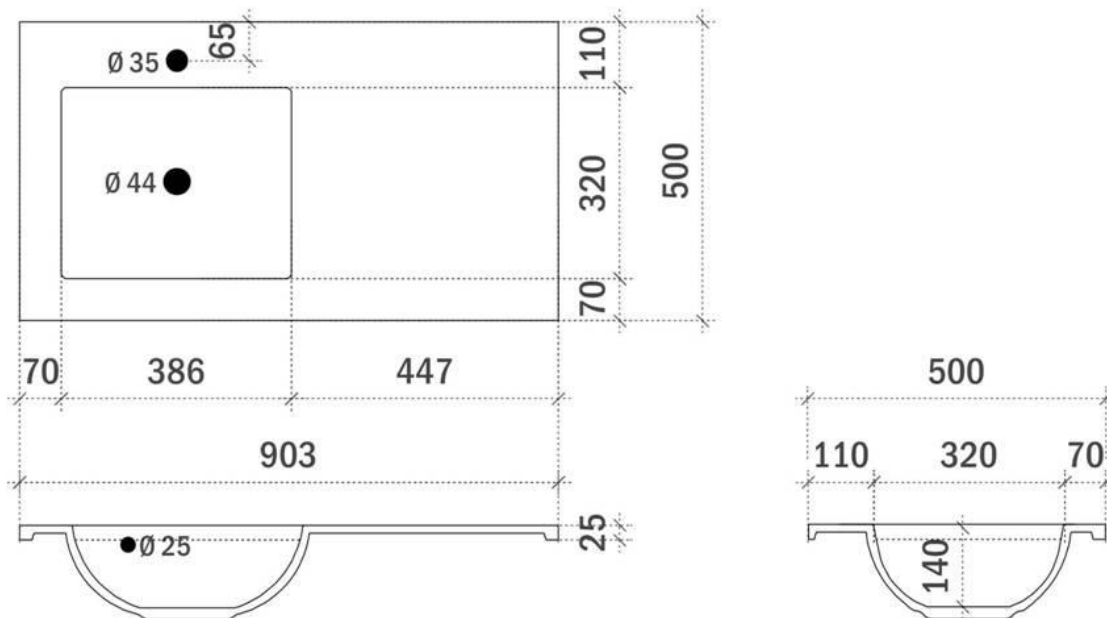

TECHNISCHE FICHES TABLETTEN

1. diepte | profondeur 50cm

COTTAGE

70cm	p.03
90cm links rechts midden	p.04-06
120cm links rechts links & rechts	p.07-09
140cm	p.10

FLEX

60cm	p.11
70cm	p.12
80cm	p.13
90cm links rechts midden	p.14-16
120cm links rechts midden links & rechts	p.17-20
140cm	p.21
160cm	p.22
180cm	p.23
op maat	p.24

REA

71cm	p.67
91cm	p.68
121cm midden links & rechts	p.69-70
141cm	p.71

IKKO

65cm	p.72
45cm	p.73
38cm	p.74

LINEA LINEA SILVER	p.75
----------------------------	------

PENELOPE	p.77
----------------	------

ISA

60cm	p.78
90cm	p.79
120cm midden links & rechts	p.80-81

COTTAGE 70CM

FOTO LAVABO EN OVERLOOP

TEKENING

AANSLUITINGEN EN VOORZIENINGEN VOOR ONDERKASTEN

breedtematen
A= 350mm
B= 350mm

COTTAGE 90CM *links*

FOTO LAVABO EN OVERLOOP

TEKENING

AANSLUITINGEN EN VOORZIENINGEN VOOR ONDERKASTEN

breedtematen
A= 260mm
B= 640mm

COTTAGE 90CM *rechts*

FOTO LAVABO EN OVERLOOP

TEKENING

AANSLUITINGEN EN VOORZIENINGEN VOOR ONDERKASTEN

breedtematen
A= 640mm
B= 260mm