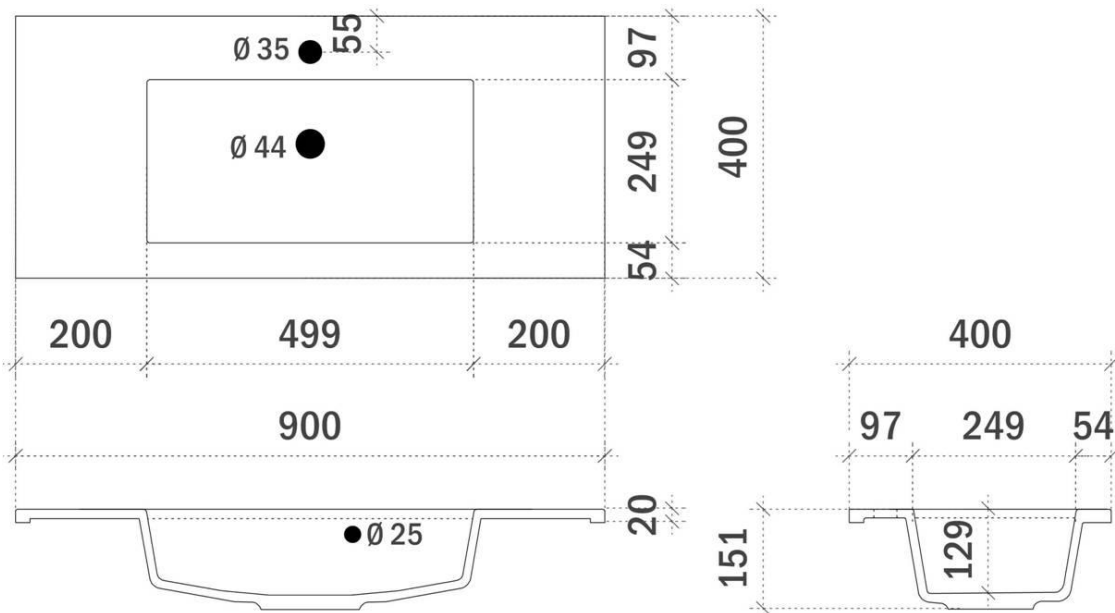

TEKENING

AANSLUITINGEN EN VOORZIENINGEN VOOR ONDERKASTEN

breedtematen
A= 200mm
B= 200mm

ISA 60CM

FOTO LAVABO EN OVERLOOP

TEKENING

AANSLUITINGEN EN VOORZIENINGEN VOOR ONDERKASTEN

breedtematen
A= 300mm
B= 300mm

ISA 90CM

FOTO LAVABO EN OVERLOOP

TEKENING

AANSLUITINGEN EN VOORZIENINGEN VOOR ONDERKASTEN

breedtematen

A= 450mm

B= 450mm

ISA 120CM *midden*

FOTO LAVABO EN OVERLOOP

TEKENING

AANSLUITINGEN EN VOORZIENINGEN VOOR ONDERKASTEN

breedtematen
A= 600mm
B= 600mm

ISA 120CM *links en rechts*

FOTO LAVABO EN OVERLOOP

TEKENING

AANSLUITINGEN EN VOORZIENINGEN VOOR ONDERKASTEN

breedtematen
A= 300mm
B= 600mm