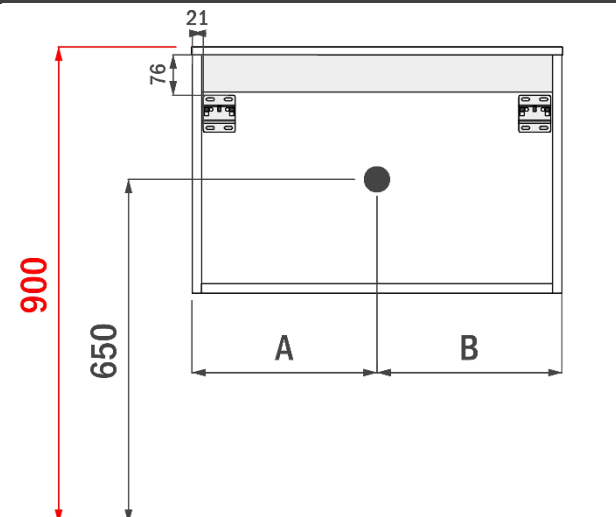

breedtematen
A= 450mm
B= 900mm

ORION 60CM

FOTO LAVABO EN OVERLOOP

TEKENING

AANSLUITINGEN EN VOORZIENINGEN VOOR ONDERKASTEN

breedtematen

A= 300mm

B= 300mm

ORION 70CM

FOTO LAVABO EN OVERLOOP

TEKENING

AANSLUITINGEN EN VOORZIENINGEN VOOR ONDERKASTEN

breedtematen
A= 350mm
B= 350mm

ORION 80CM

FOTO LAVABO EN OVERLOOP

TEKENING

AANSLUITINGEN EN VOORZIENINGEN VOOR ONDERKASTEN

breedtematen

A= 400mm

B= 400mm

ORION 90CM

FOTO LAVABO EN OVERLOOP

TEKENING

AANSLUITINGEN EN VOORZIENINGEN VOOR ONDERKASTEN

breedtematen

A= 450mm

B= 450mm

ORION 120CM

FOTO LAVABO EN OVERLOOP

TEKENING

AANSLUITINGEN EN VOORZIENINGEN VOOR ONDERKASTEN

breedtematen
A= 300mm
B= 600mm