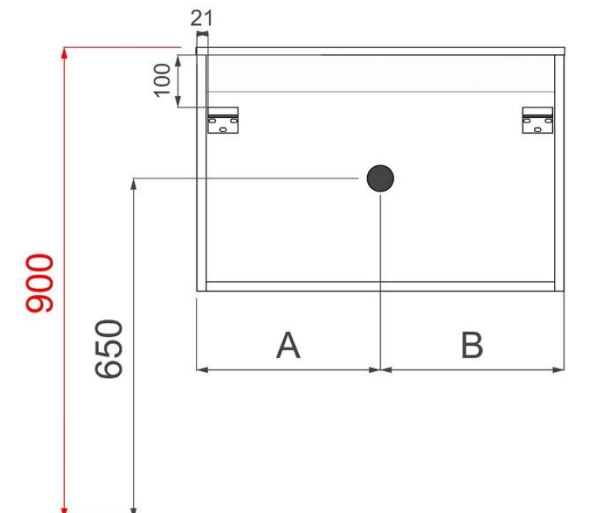

TEKENING

AANSLUITINGEN EN VOORZIENINGEN VOOR ONDERKASTEN

breedtematen
A= 200mm
B= 200mm

ISA 60CM

FOTO LAVABO EN OVERLOOP

TEKENING

AANSLUITINGEN EN VOORZIENINGEN VOOR ONDERKASTEN

breedtematen
A= 300mm
B= 300mm

ISA 90CM

FOTO LAVABO EN OVERLOOP

TEKENING

AANSLUITINGEN EN VOORZIENINGEN VOOR ONDERKASTEN

breedtematen

A= 450mm

B= 450mm

ISA 120CM *midden*

breedtematen
A= 300mm
B= 600mm