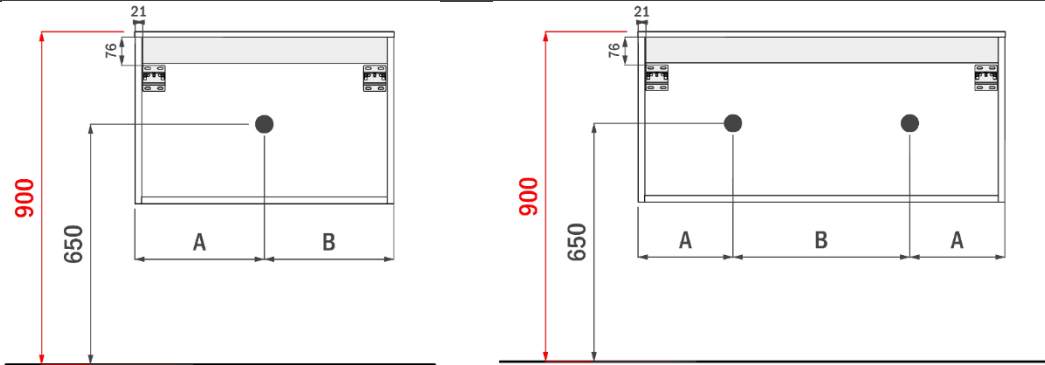

AANSLUITINGEN EN VOORZIENINGEN VOOR ONDERKASTEN