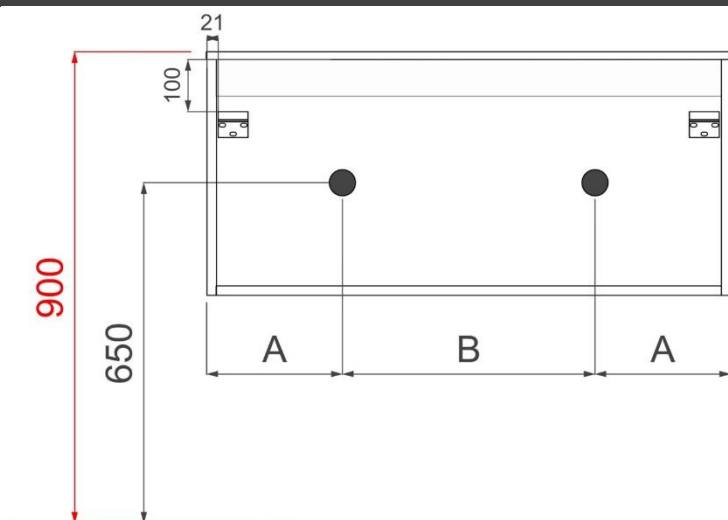

AANSLUITINGEN EN VOORZIENINGEN VOOR ONDERKASTEN

breedtematen
A= 300mm
B= 600mm

FLASH 140CM

FOTO LAVABO EN OVERLOOP

TEKENING

AANSLUITINGEN EN VOORZIENINGEN VOOR ONDERKASTEN

breedtematen
A= 350mm
B= 700mm

ORION 60CM

FOTO LAVABO EN OVERLOOP

TEKENING

AANSLUITINGEN EN VOORZIENINGEN VOOR ONDERKASTEN

breedtematen
A= 300mm
B= 300mm

ORION 80CM

FOTO LAVABO EN OVERLOOP

TEKENING

AANSLUITINGEN EN VOORZIENINGEN VOOR ONDERKASTEN

breedtematen

A= 400mm

B= 400mm

ORION 120CM

FOTO LAVABO EN OVERLOOP

TEKENING

AANSLUITINGEN EN VOORZIENINGEN VOOR ONDERKASTEN

breedtematen