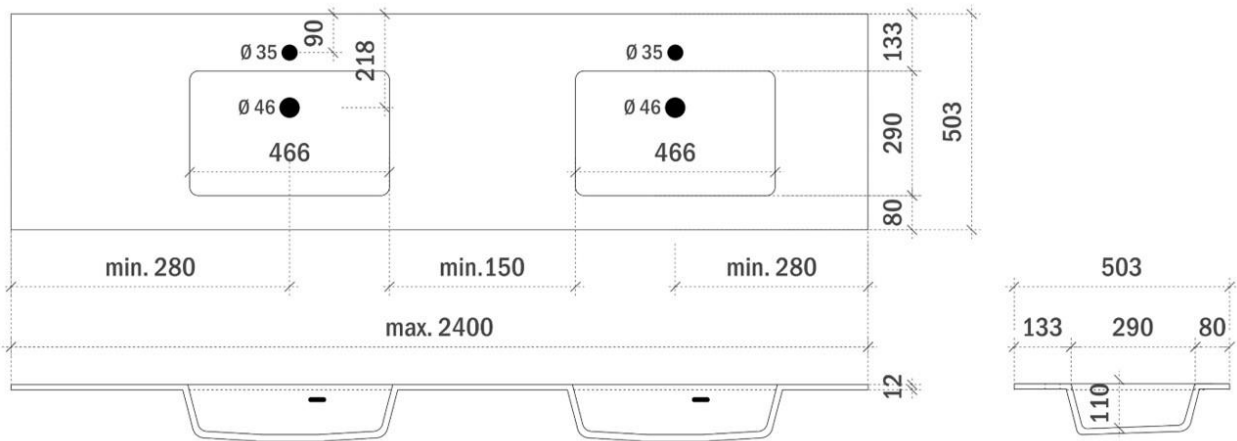

breedtematen

A= 450mm

B= 450mm

ORION 120CM

FOTO LAVABO EN OVERLOOP

TEKENING

AANSLUITINGEN EN VOORZIENINGEN VOOR ONDERKASTEN

breedtematen
A= 300mm
B= 600mm

ORION 140CM

FOTO LAVABO EN OVERLOOP

TEKENING

AANSLUITINGEN EN VOORZIENINGEN VOOR ONDERKASTEN

breedtematen
A= 350mm
B= 700mm

ORION 160CM

FOTO LAVABO EN OVERLOOP

TEKENING

AANSLUITINGEN EN VOORZIENINGEN VOOR ONDERKASTEN

breedtematen
A= 400mm
B= 800mm

ORION 180CM

FOTO LAVABO EN OVERLOOP

TEKENING

AANSLUITINGEN EN VOORZIENINGEN VOOR ONDERKASTEN

breedtematen
A= 450mm
B= 900mm

ORION op maat

FOTO LAVABO EN OVERLOOP

TEKENING

AANSLUITINGEN EN VOORZIENINGEN VOOR ONDERKASTEN

breedtematen
A= /
B= /

HIMACS op maat

FOTO LAVABO EN OVERLOOP

TEKENING

AANSLUITINGEN EN VOORZIENINGEN VOOR ONDERKASTEN