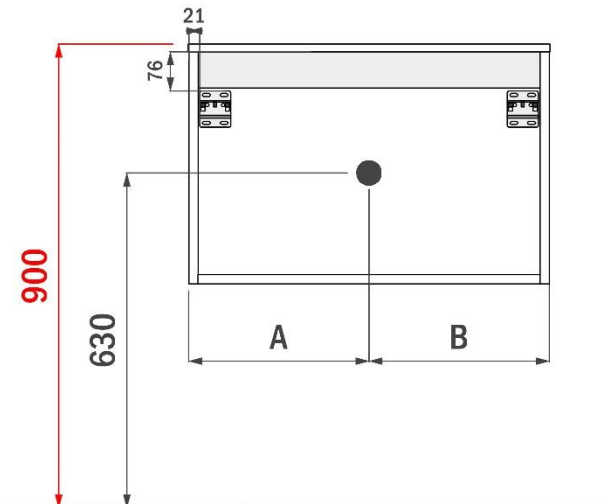

snedes lavabo koud verlijmd

snedes lavabo in verstek

AANSLUITINGEN EN VOORZIENINGEN VOOR ONDERKASTEN

breedtematen
A= /
B= /

REA 71CM

FOTO LAVABO EN OVERLOOP

TEKENING

AANSLUITINGEN EN VOORZIENINGEN VOOR ONDERKASTEN

breedtematen

A= 355mm

B= 355mm

REA 91CM

FOTO LAVABO EN OVERLOOP

TEKENING

AANSLUITINGEN EN VOORZIENINGEN VOOR ONDERKASTEN

breedtematen