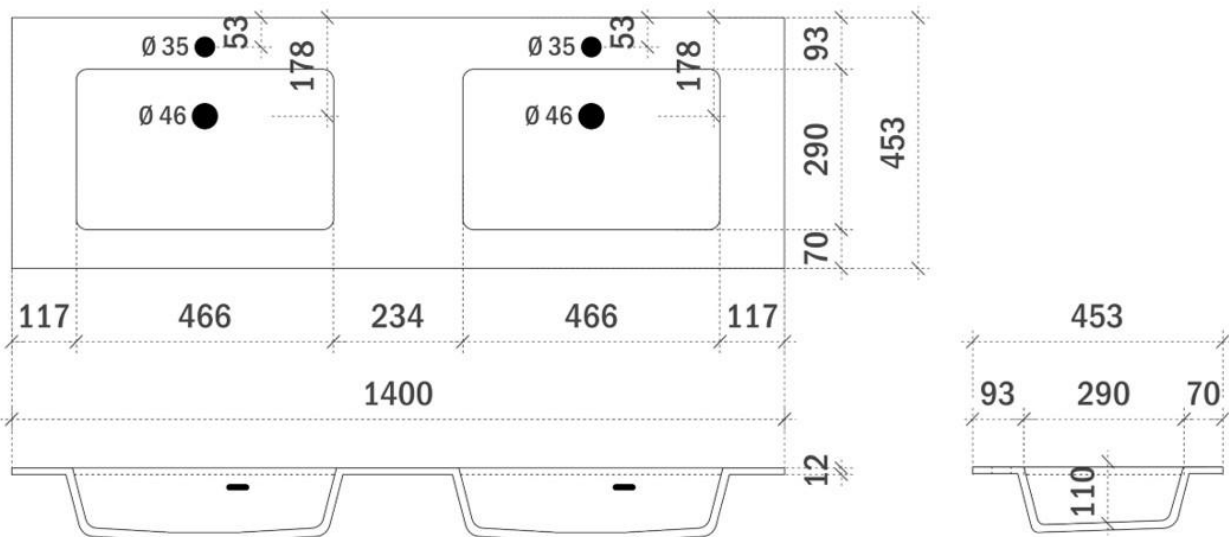

breedtematen

A= 400mm

B= 400mm

ORION 120CM

FOTO LAVABO EN OVERLOOP

TEKENING

AANSLUITINGEN EN VOORZIENINGEN VOOR ONDERKASTEN

breedtematen

A= 300mm

B= 600mm

ORION 140CM

FOTO LAVABO EN OVERLOOP

TEKENING

AANSLUITINGEN EN VOORZIENINGEN VOOR ONDERKASTEN

breedtematen
A= 350mm
B= 700mm

ORION op maat