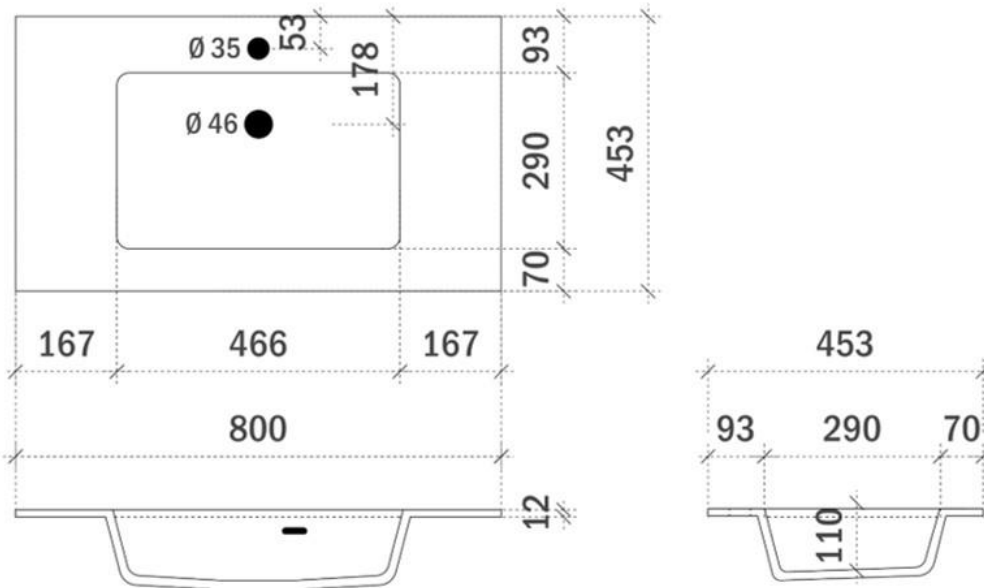

AANSLUITINGEN EN VOORZIENINGEN VOOR ONDERKASTEN

breedtematen
A= 300mm
B= 600mm

FLASH 140CM

FOTO LAVABO EN OVERLOOP

TEKENING

AANSLUITINGEN EN VOORZIENINGEN VOOR ONDERKASTEN

breedtematen
A= 350mm
B= 700mm

ORION 60CM

FOTO LAVABO EN OVERLOOP

TEKENING

AANSLUITINGEN EN VOORZIENINGEN VOOR ONDERKASTEN

breedtematen
A= 300mm
B= 300mm

ORION 80CM

FOTO LAVABO EN OVERLOOP

TEKENING

AANSLUITINGEN EN VOORZIENINGEN VOOR ONDERKASTEN

breedtematen

A= 400mm

B= 400mm

ORION 120CM

FOTO LAVABO EN OVERLOOP

TEKENING

AANSLUITINGEN EN VOORZIENINGEN VOOR ONDERKASTEN

breedtematen

A= 300mm

B= 600mm

ORION 140CM

FOTO LAVABO EN OVERLOOP

TEKENING

AANSLUITINGEN EN VOORZIENINGEN VOOR ONDERKASTEN

breedtematen
A= 350mm
B= 700mm

ORION op maat