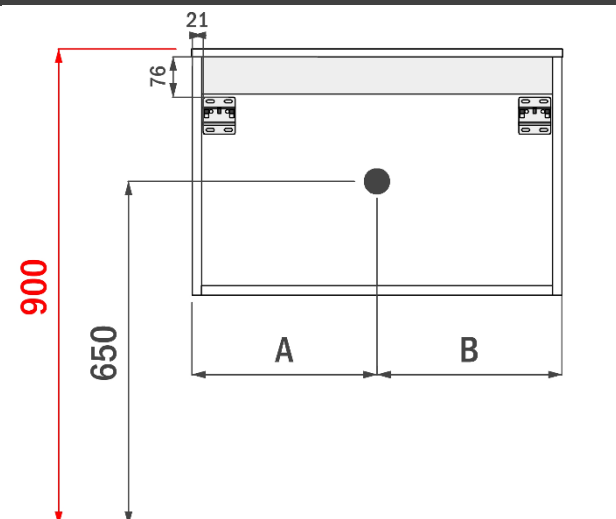

breedtematen
A= 450mm
B= 900mm

ORION 60CM

FOTO LAVABO EN OVERLOOP

TEKENING

AANSLUITINGEN EN VOORZIENINGEN VOOR ONDERKASTEN

breedtematen

A= 300mm

B= 300mm

ORION 70CM

FOTO LAVABO EN OVERLOOP

TEKENING

AANSLUITINGEN EN VOORZIENINGEN VOOR ONDERKASTEN

breedtematen
A= 350mm
B= 350mm

ORION 80CM

FOTO LAVABO EN OVERLOOP

TEKENING

AANSLUITINGEN EN VOORZIENINGEN VOOR ONDERKASTEN

breedtematen

A= 400mm

B= 400mm

ORION 90CM

FOTO LAVABO EN OVERLOOP

TEKENING

AANSLUITINGEN EN VOORZIENINGEN VOOR ONDERKASTEN

breedtematen

A= 450mm

B= 450mm

ORION 120CM

FOTO LAVABO EN OVERLOOP

TEKENING

AANSLUITINGEN EN VOORZIENINGEN VOOR ONDERKASTEN

breedtematen
A= 300mm
B= 600mm