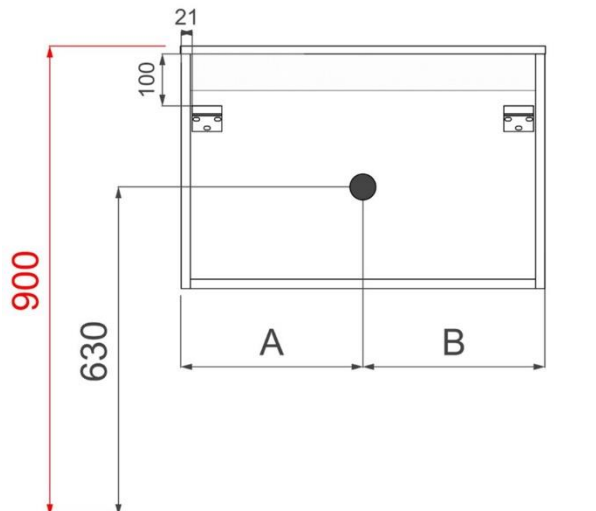

REA 71CM

FOTO LAVABO EN OVERLOOP

TEKENING

AANSLUITINGEN EN VOORZIENINGEN VOOR ONDERKASTEN

breedtematen

A= 355mm

B= 355mm

REA 91CM

FOTO LAVABO EN OVERLOOP

TEKENING

AANSLUITINGEN EN VOORZIENINGEN VOOR ONDERKASTEN

breedtematen

A= 455mm

B= 455mm

REA 121CM *midden*

FOTO LAVABO EN OVERLOOP

TEKENING

AANSLUITINGEN EN VOORZIENINGEN VOOR ONDERKASTEN

breedtematen
A= 455mm
B= 455mm

REA 121CM *links en rechts*

FOTO LAVABO EN OVERLOOP

TEKENING

AANSLUITINGEN EN VOORZIENINGEN VOOR ONDERKASTEN

breedtematen
A= 352mm
B= 506mm