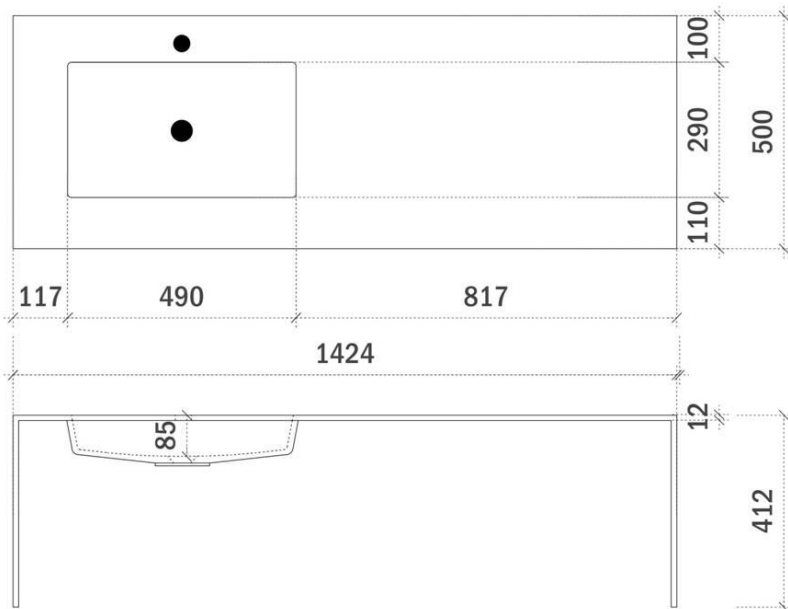

TEKENING

AANSLUITINGEN EN VOORZIENINGEN VOOR ONDERKASTEN

breedtematen
A= 260mm
B= 640mm

COTTAGE 90CM *rechts*

FOTO LAVABO EN OVERLOOP

TEKENING

AANSLUITINGEN EN VOORZIENINGEN VOOR ONDERKASTEN

breedtematen
A= 640mm
B= 260mm

FOTO LAVABO EN OVERLOOP

TEKENING

AANSLUITINGEN EN VOORZIENINGEN VOOR ONDERKASTEN

breedtematen

A= 462mm

B= 762mm

CENNA 122.4CM *midden*

FOTO LAVABO EN OVERLOOP

TEKENING

AANSLUITINGEN EN VOORZIENINGEN VOOR ONDERKASTEN

breedtematen
A= 612mm
B= 612mm

CENNA 142.4CM *links*

FOTO LAVABO EN OVERLOOP

TEKENING

AANSLUITINGEN EN VOORZIENINGEN VOOR ONDERKASTEN

breedtematen

A= 362mm

B= 1062mm

CENNA 142.4CM *links en rechts*

FOTO LAVABO EN OVERLOOP

TEKENING

AANSLUITINGEN EN VOORZIENINGEN VOOR ONDERKASTEN

breedtematen
A= 357mm
B= 710mm

CENNA 162.4CM *links*