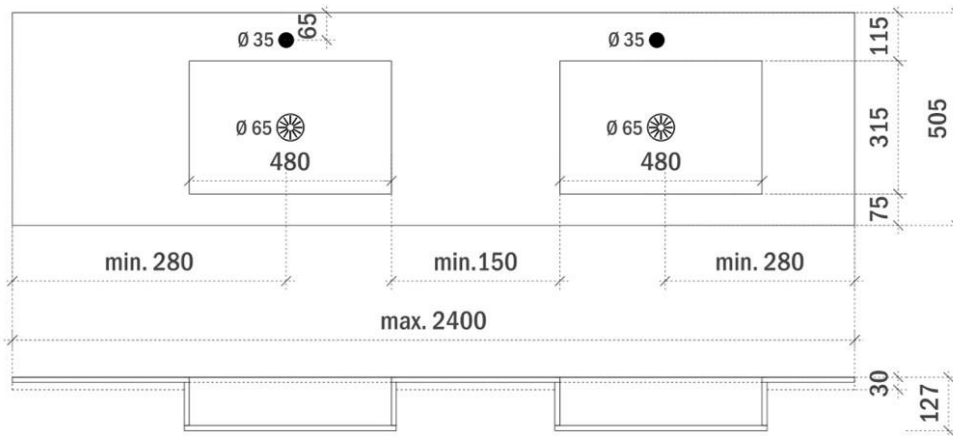

60cm	p.78
90cm	p.79
120cm midden links & rechts	p.80-81

COTTAGE 70CM

FOTO LAVABO EN OVERLOOP

TEKENING

AANSLUITINGEN EN VOORZIENINGEN VOOR ONDERKASTEN

breedtematen
A= 350mm
B= 350mm

COTTAGE 90CM *links*

FOTO LAVABO EN OVERLOOP

AANSLUITINGEN EN VOORZIENINGEN VOOR ONDERKASTEN

breedtematen
A= /
B= /

STONE 30mm op maat

FOTO LAVABO

koud verlijmd

in verstek verlijmd

TEKENING

snedes lavabo koud verlijmd

snedes lavabo in verstek

AANSLUITINGEN EN VOORZIENINGEN VOOR ONDERKASTEN

breedtematen
A= /
B= /

STONE 120mm op maat

FOTO LAVABO

koud verlijmd

in verstek verlijmd

TEKENING