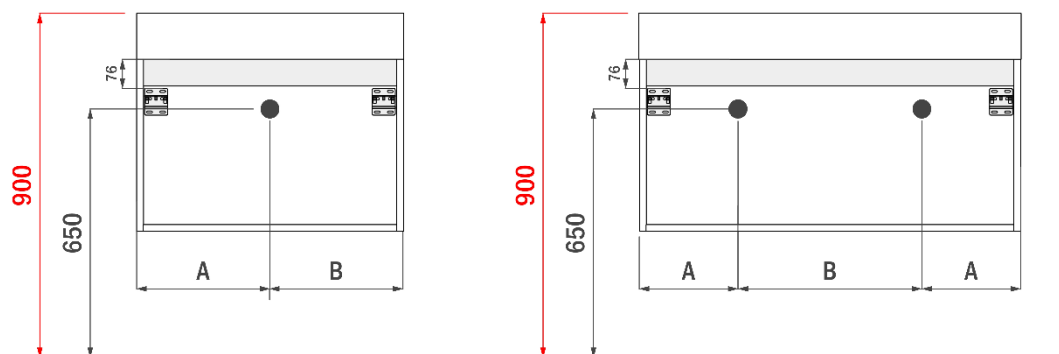

AANSLUITINGEN EN VOORZIENINGEN VOOR ONDERKASTEN