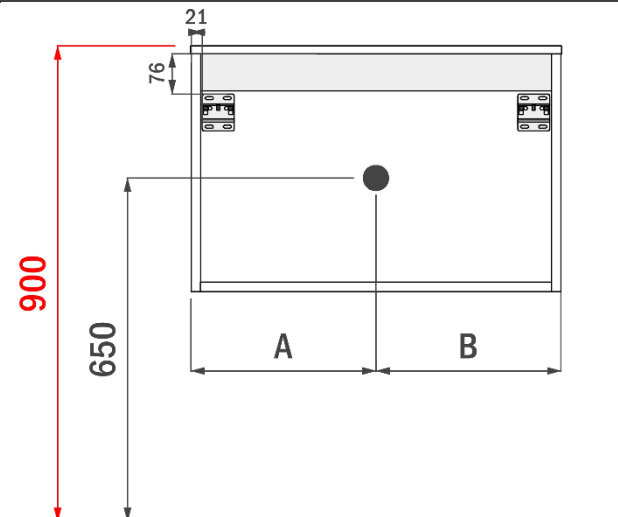

60cm	p.78
90cm	p.79
120cm midden links & rechts	p.80-81

COTTAGE 70CM

FOTO LAVABO EN OVERLOOP

TEKENING

AANSLUITINGEN EN VOORZIENINGEN VOOR ONDERKASTEN

breedtematen
A= 350mm
B= 350mm

COTTAGE 90CM *links*

FOTO LAVABO EN OVERLOOP

TEKENING

AANSLUITINGEN EN VOORZIENINGEN VOOR ONDERKASTEN

breedtematen
A= 260mm
B= 640mm

COTTAGE 90CM *rechts*

FOTO LAVABO EN OVERLOOP

TEKENING

AANSLUITINGEN EN VOORZIENINGEN VOOR ONDERKASTEN

breedtematen
A= 640mm
B= 260mm

COTTAGE 90CM *midden*

FOTO LAVABO EN OVERLOOP

TEKENING

AANSLUITINGEN EN VOORZIENINGEN VOOR ONDERKASTEN

breedtematen
A= 450mm
B= 450mm

COTTAGE 120CM *links*

FOTO LAVABO EN OVERLOOP

TEKENING