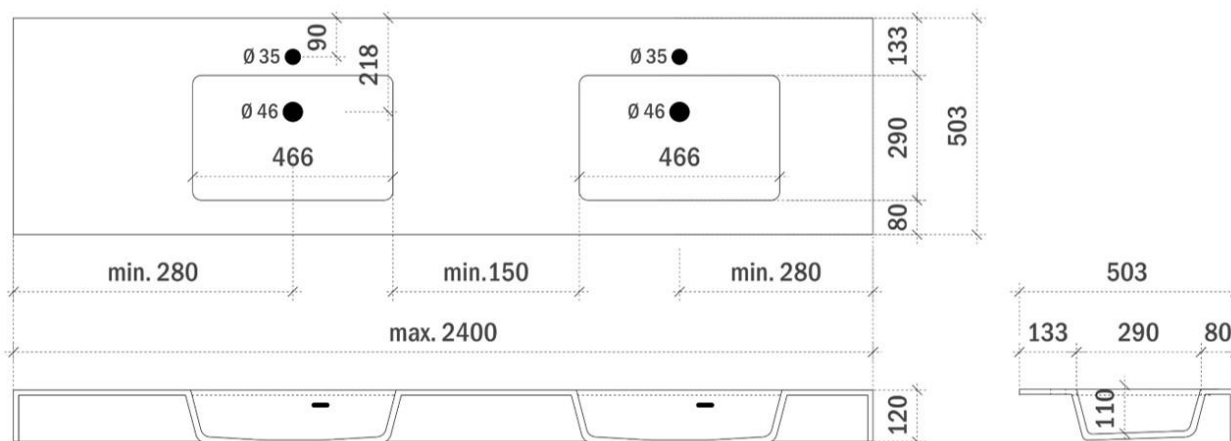

VENUS op maat

FOTO LAVABO EN OVERLOOP

TEKENING

AANSLUITINGEN EN VOORZIENINGEN VOOR ONDERKASTEN

breedtematen
A= /
B= /