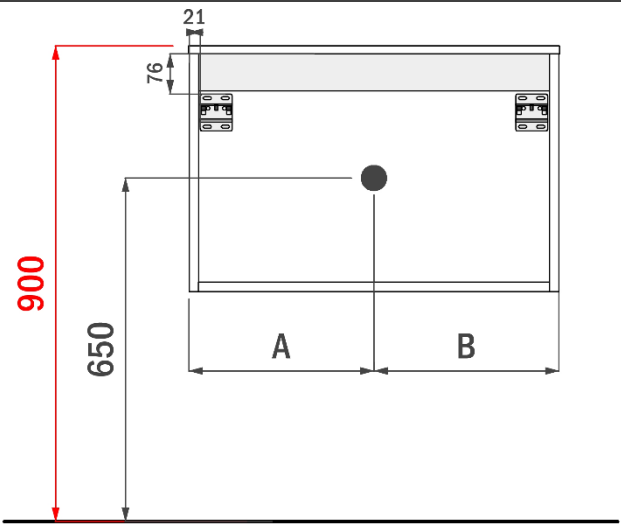

FLEX 120CM *rechts*

FOTO LAVABO EN OVERLOOP

TEKENING

AANSLUITINGEN EN VOORZIENINGEN VOOR ONDERKASTEN

breedtematen
A= 900mm
B= 300mm

FLEX 120CM *midden*

FOTO LAVABO EN OVERLOOP

TEKENING

AANSLUITINGEN EN VOORZIENINGEN VOOR ONDERKASTEN

breedtematen
A= 600mm
B= 600mm

FLEX 120CM *links en rechts*

FOTO LAVABO EN OVERLOOP

TEKENING

AANSLUITINGEN EN VOORZIENINGEN VOOR ONDERKASTEN

breedtematen
A= 300mm
B= 600mm