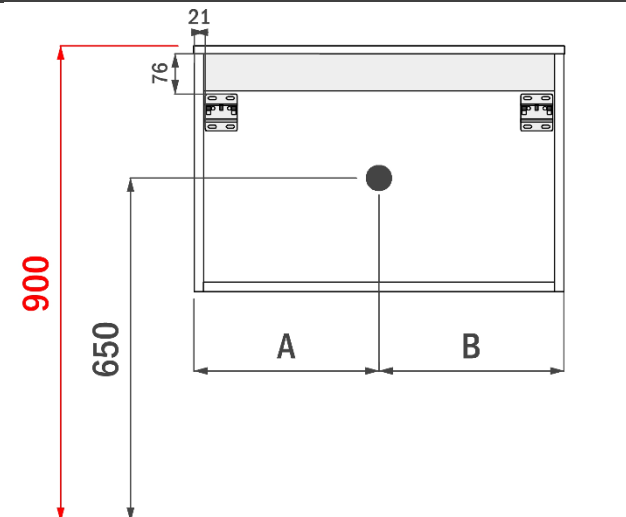

AANSLUITINGEN EN VOORZIENINGEN VOOR ONDERKASTEN

breedtematen
A= 400mm
B= 400mm

FLEX 90CM links

FOTO LAVABO EN OVERLOOP

TEKENING

AANSLUITINGEN EN VOORZIENINGEN VOOR ONDERKASTEN

breedtematen
A= 300mm
B= 600mm

FLEX 90CM *rechts*

FOTO LAVABO EN OVERLOOP

TEKENING

AANSLUITINGEN EN VOORZIENINGEN VOOR ONDERKASTEN

breedtematen
A= 600mm
B= 300mm

FLEX 90CM *midden*

FOTO LAVABO EN OVERLOOP

TEKENING