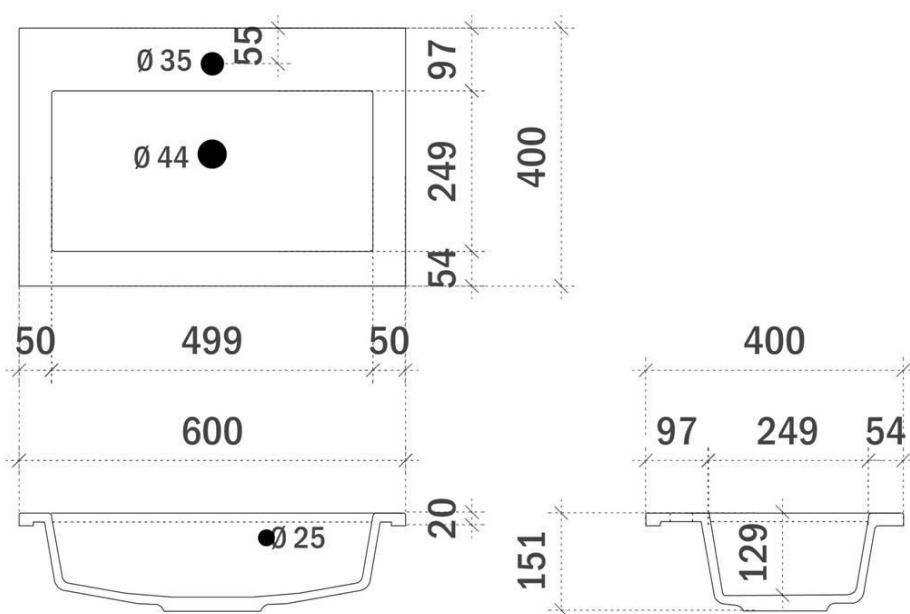

TEKENING

AANSLUITINGEN EN VOORZIENINGEN VOOR ONDERKASTEN

breedtematen
A= 200mm
B= 200mm

ISA 60CM

FOTO LAVABO EN OVERLOOP

TEKENING

AANSLUITINGEN EN VOORZIENINGEN VOOR ONDERKASTEN

breedtematen
A= 300mm
B= 300mm

ISA 90CM

FOTO LAVABO EN OVERLOOP

TEKENING

AANSLUITINGEN EN VOORZIENINGEN VOOR ONDERKASTEN

breedtematen

A= 450mm

B= 450mm

ISA 120CM *midden*

FOTO LAVABO EN OVERLOOP

TEKENING

AANSLUITINGEN EN VOORZIENINGEN VOOR ONDERKASTEN

breedtematen
A= 600mm
B= 600mm

ISA 120CM *links en rechts*

FOTO LAVABO EN OVERLOOP

TEKENING

AANSLUITINGEN EN VOORZIENINGEN VOOR ONDERKASTEN

breedtematen
A= 300mm
B= 600mm