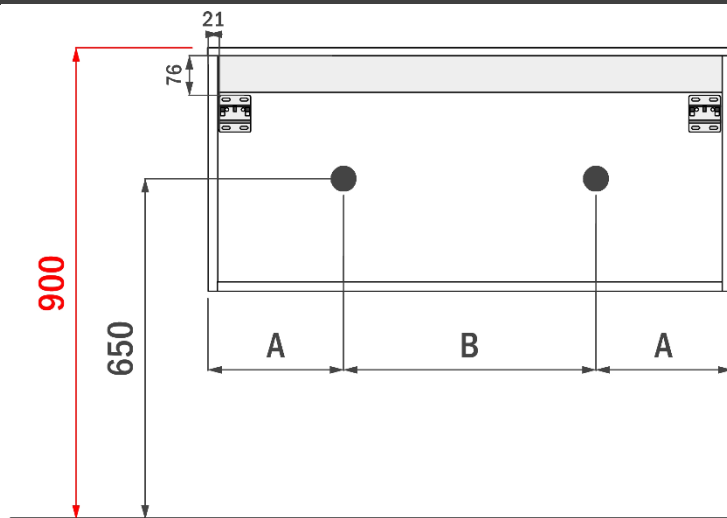

AANSLUITINGEN EN VOORZIENINGEN VOOR ONDERKASTEN

breedtematen

A= 400mm

B= 800mm

FLEX 180CM

FOTO LAVABO EN OVERLOOP

TEKENING

AANSLUITINGEN EN VOORZIENINGEN VOOR ONDERKASTEN

breedtematen
A= 450mm
B= 900mm

ORION 60CM

FOTO LAVABO EN OVERLOOP

TEKENING

AANSLUITINGEN EN VOORZIENINGEN VOOR ONDERKASTEN

breedtematen

A= 300mm

B= 300mm