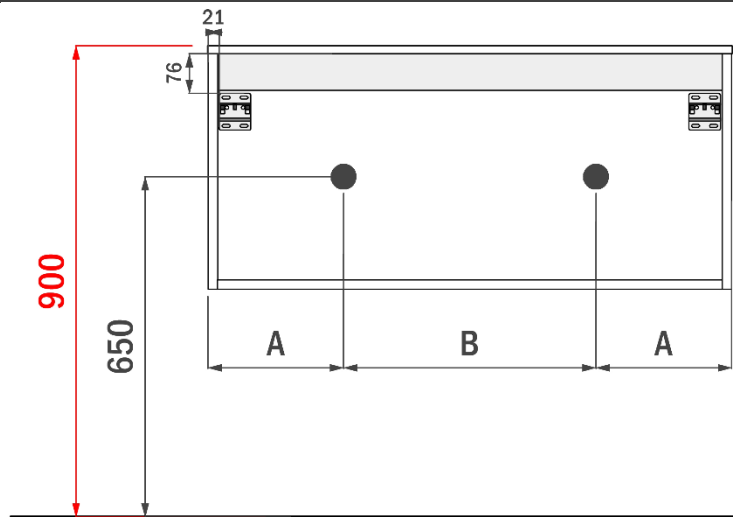

AANSLUITINGEN EN VOORZIENINGEN VOOR ONDERKASTEN

breedtematen
A= 600mm
B= 600mm

FLEX 120CM *links en rechts*

FOTO LAVABO EN OVERLOOP

TEKENING

AANSLUITINGEN EN VOORZIENINGEN VOOR ONDERKASTEN

breedtematen
A= 300mm
B= 600mm