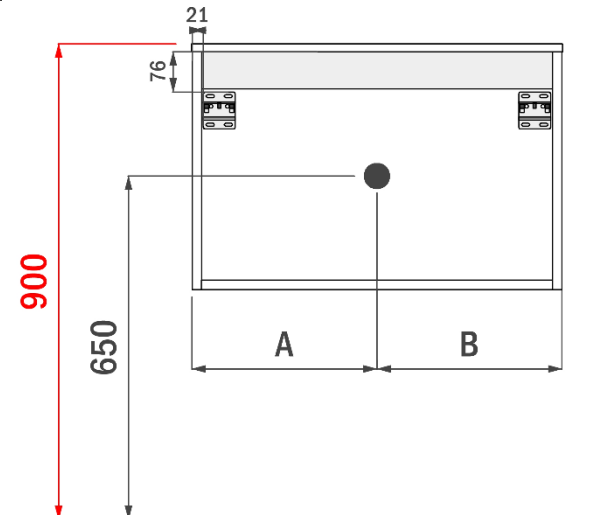

COTTAGE 90CM *midden*

FOTO LAVABO EN OVERLOOP

TEKENING

AANSLUITINGEN EN VOORZIENINGEN VOOR ONDERKASTEN

breedtematen
A= 450mm
B= 450mm

COTTAGE 120CM *links*

FOTO LAVABO EN OVERLOOP

TEKENING