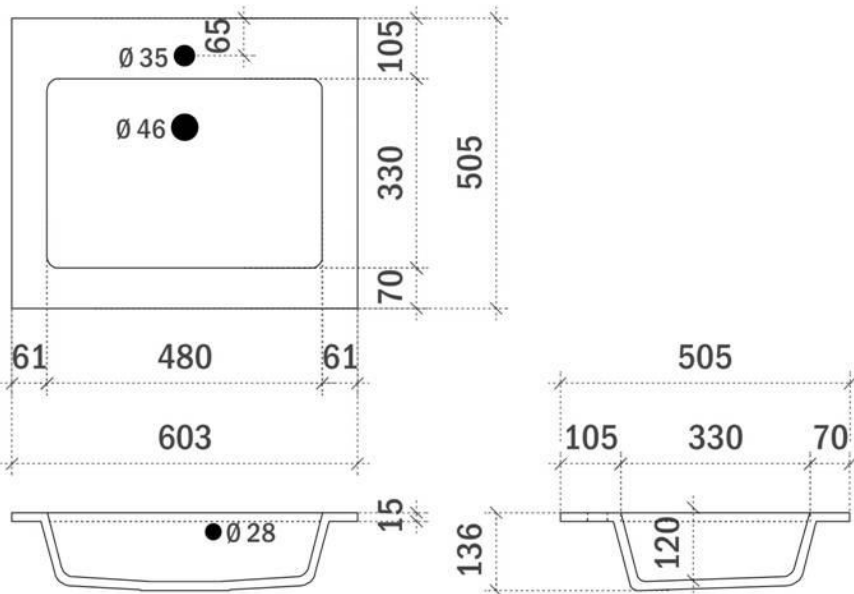

60cm	p.78
90cm	p.79
120cm midden links & rechts	p.80-81

COTTAGE 70CM

FOTO LAVABO EN OVERLOOP

TEKENING

AANSLUITINGEN EN VOORZIENINGEN VOOR ONDERKASTEN

breedtematen
A= 350mm
B= 350mm

COTTAGE 90CM *links*

FOTO LAVABO EN OVERLOOP

AANSLUITINGEN EN VOORZIENINGEN VOOR ONDERKASTEN

COTTAGE 120CM *rechts*

FOTO LAVABO EN OVERLOOP

TEKENING

AANSLUITINGEN EN VOORZIENINGEN VOOR ONDERKASTEN

breedtematen
A= 940mm
B= 260mm

COTTAGE 120CM *links en rechts*

FOTO LAVABO EN OVERLOOP

TEKENING

AANSLUITINGEN EN VOORZIENINGEN VOOR ONDERKASTEN

breedtematen
A= 300mm
B= 600mm

COTTAGE 140CM

FOTO LAVABO EN OVERLOOP

TEKENING

AANSLUITINGEN EN VOORZIENINGEN VOOR ONDERKASTEN

breedtematen
A= 350mm
B= 700mm

FLEX 60CM

FOTO LAVABO EN OVERLOOP

TEKENING

AANSLUITINGEN EN VOORZIENINGEN VOOR ONDERKASTEN

breedtematen

A= 300mm

B= 300mm