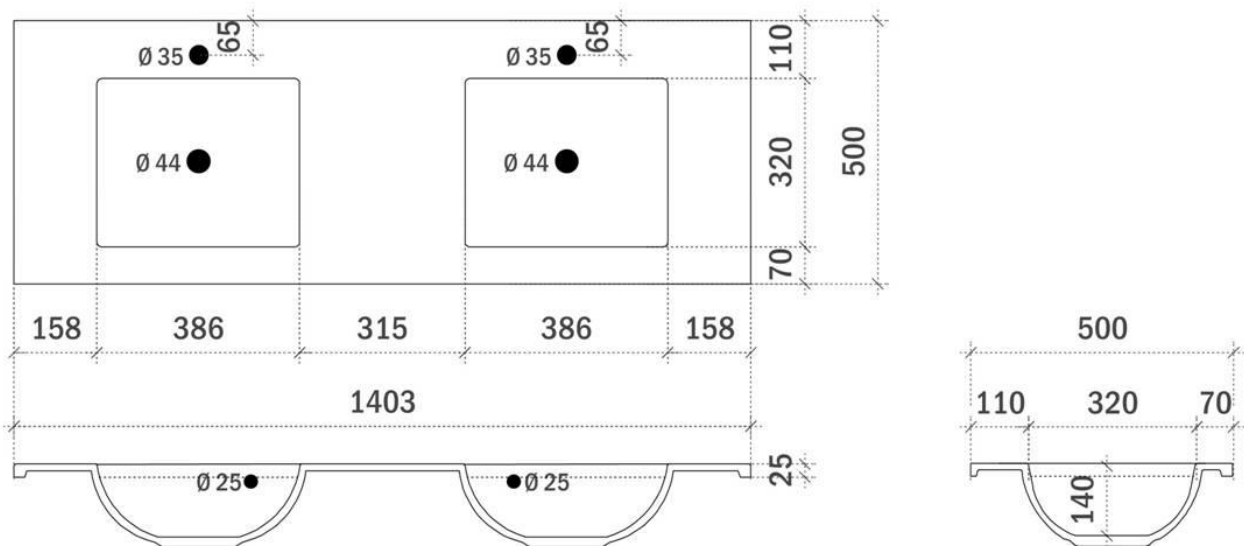

60cm	p.78
90cm	p.79
120cm midden links & rechts	p.80-81

COTTAGE 70CM

FOTO LAVABO EN OVERLOOP

TEKENING

AANSLUITINGEN EN VOORZIENINGEN VOOR ONDERKASTEN

breedtematen
A= 350mm
B= 350mm

COTTAGE 90CM *links*

FOTO LAVABO EN OVERLOOP

AANSLUITINGEN EN VOORZIENINGEN VOOR ONDERKASTEN

COTTAGE 120CM *rechts*

FOTO LAVABO EN OVERLOOP

TEKENING

AANSLUITINGEN EN VOORZIENINGEN VOOR ONDERKASTEN

breedtematen
A= 940mm
B= 260mm

COTTAGE 120CM *links en rechts*

FOTO LAVABO EN OVERLOOP

TEKENING

AANSLUITINGEN EN VOORZIENINGEN VOOR ONDERKASTEN

breedtematen
A= 300mm
B= 600mm

COTTAGE 140CM

FOTO LAVABO EN OVERLOOP

TEKENING

AANSLUITINGEN EN VOORZIENINGEN VOOR ONDERKASTEN

breedtematen
A= 350mm
B= 700mm

FLEX 60CM

FOTO LAVABO EN OVERLOOP

TEKENING

AANSLUITINGEN EN VOORZIENINGEN VOOR ONDERKASTEN

breedtematen

A= 300mm

B= 300mm