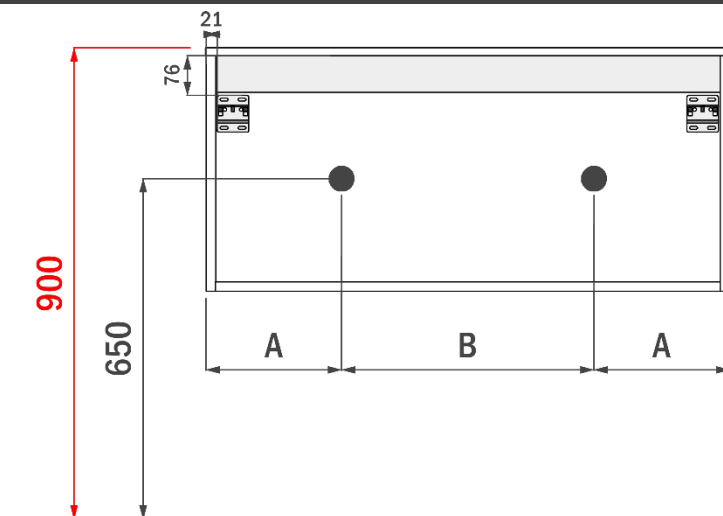

breedtematen

A= 450mm

B= 450mm

ORION 120CM

FOTO LAVABO EN OVERLOOP

TEKENING

AANSLUITINGEN EN VOORZIENINGEN VOOR ONDERKASTEN

breedtematen
A= 300mm
B= 600mm

ORION 140CM

FOTO LAVABO EN OVERLOOP

TEKENING

AANSLUITINGEN EN VOORZIENINGEN VOOR ONDERKASTEN

breedtematen
A= 350mm
B= 700mm

ORION 160CM

FOTO LAVABO EN OVERLOOP

TEKENING

AANSLUITINGEN EN VOORZIENINGEN VOOR ONDERKASTEN

breedtematen
A= 400mm
B= 800mm

ORION 180CM

FOTO LAVABO EN OVERLOOP

TEKENING

AANSLUITINGEN EN VOORZIENINGEN VOOR ONDERKASTEN

breedtematen
A= 450mm
B= 900mm

ORION op maat