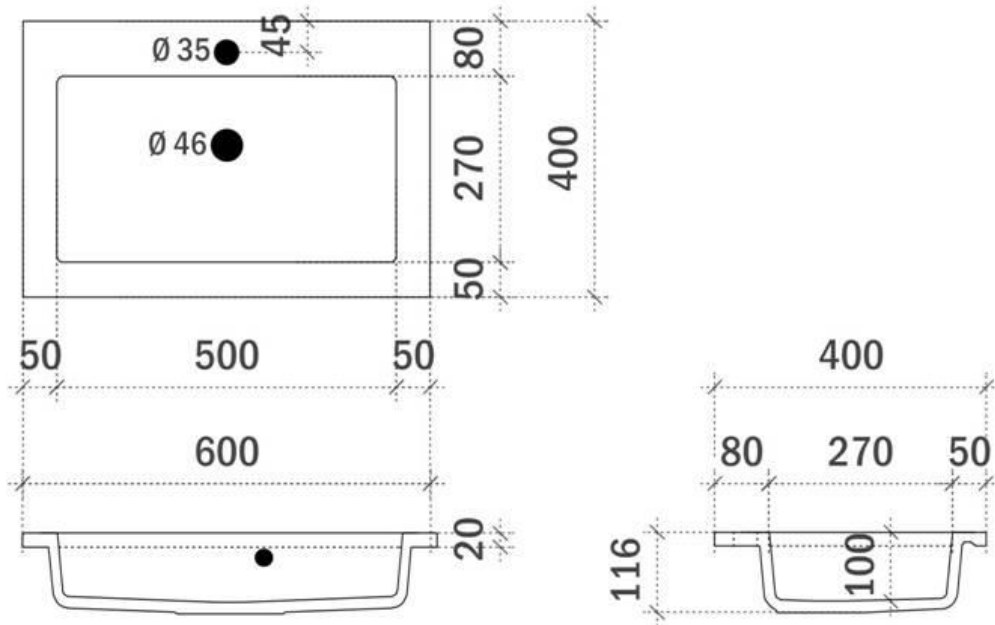

LINEA

FOTO LAVABO EN OVERLOOP

TEKENING