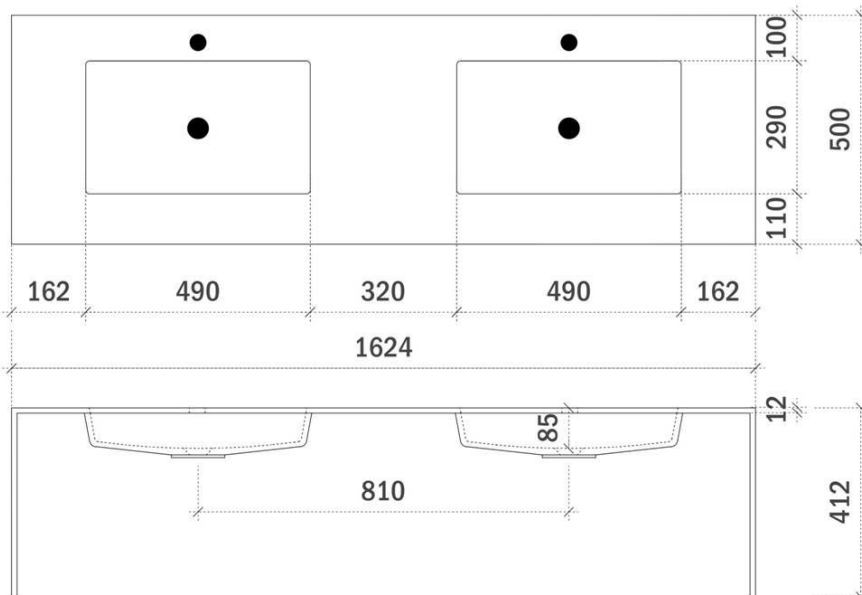

AANSLUITINGEN EN VOORZIENINGEN VOOR ONDERKASTEN

COTTAGE 120CM *rechts*

FOTO LAVABO EN OVERLOOP

TEKENING

AANSLUITINGEN EN VOORZIENINGEN VOOR ONDERKASTEN

breedtematen
A= 940mm
B= 260mm

COTTAGE 120CM *links en rechts*

A= 362mm

B= 1062mm

CENNA 142.4CM *links en rechts*

FOTO LAVABO EN OVERLOOP

TEKENING

AANSLUITINGEN EN VOORZIENINGEN VOOR ONDERKASTEN

breedtematen
A= 357mm
B= 710mm

CENNA 162.4CM *links*

FOTO LAVABO EN OVERLOOP

TEKENING

AANSLUITINGEN EN VOORZIENINGEN VOOR ONDERKASTEN

breedtematen

A= 412mm

B= 1212mm

CENNA 162.4CM *links en rechts*

FOTO LAVABO EN OVERLOOP

TEKENING

AANSLUITINGEN EN VOORZIENINGEN VOOR ONDERKASTEN

breedtematen
A= 407mm
B= 810mm

FLASH 60CM

FOTO LAVABO EN OVERLOOP

TEKENING

AANSLUITINGEN EN VOORZIENINGEN VOOR ONDERKASTEN

breedtematen
A= 300mm
B= 300mm