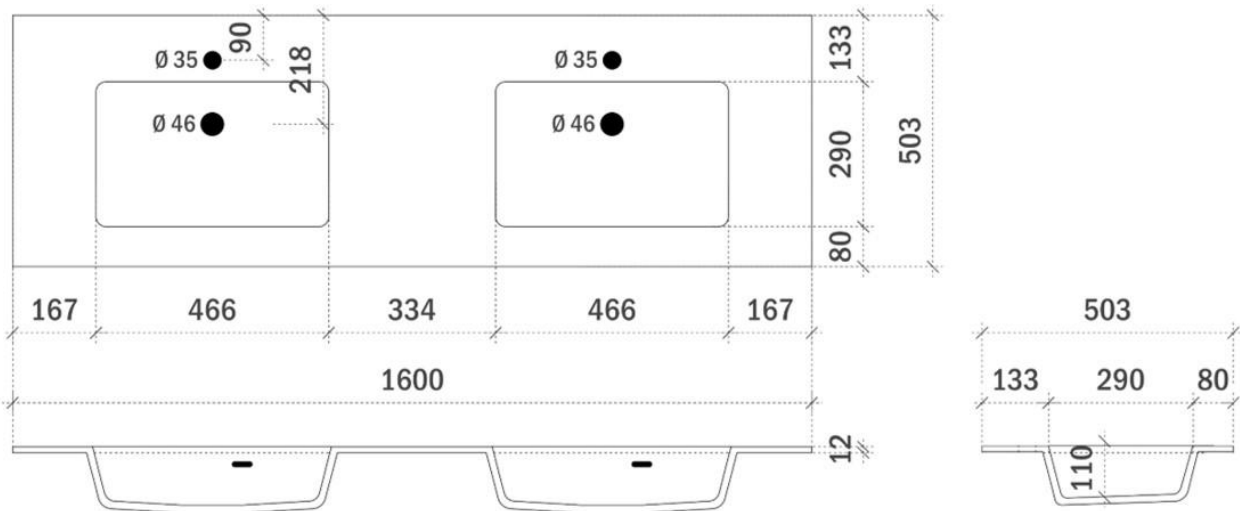

breedtematen
A= 450mm
B= 900mm

ORION 60CM

FOTO LAVABO EN OVERLOOP

TEKENING

AANSLUITINGEN EN VOORZIENINGEN VOOR ONDERKASTEN

breedtematen

A= 300mm

B= 300mm

breedtematen

A= 450mm

B= 450mm

ORION 120CM

FOTO LAVABO EN OVERLOOP

TEKENING

AANSLUITINGEN EN VOORZIENINGEN VOOR ONDERKASTEN

breedtematen
A= 300mm
B= 600mm

ORION 140CM

FOTO LAVABO EN OVERLOOP

TEKENING

AANSLUITINGEN EN VOORZIENINGEN VOOR ONDERKASTEN

breedtematen
A= 350mm
B= 700mm

ORION 160CM

FOTO LAVABO EN OVERLOOP

TEKENING

AANSLUITINGEN EN VOORZIENINGEN VOOR ONDERKASTEN

breedtematen
A= 400mm
B= 800mm

ORION 180CM

FOTO LAVABO EN OVERLOOP

TEKENING

AANSLUITINGEN EN VOORZIENINGEN VOOR ONDERKASTEN

breedtematen
A= 450mm
B= 900mm

ORION op maat