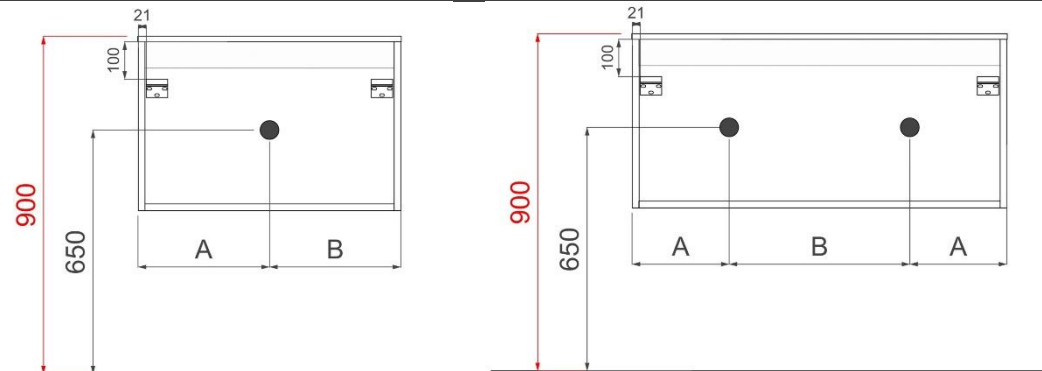

AANSLUITINGEN EN VOORZIENINGEN VOOR ONDERKASTEN