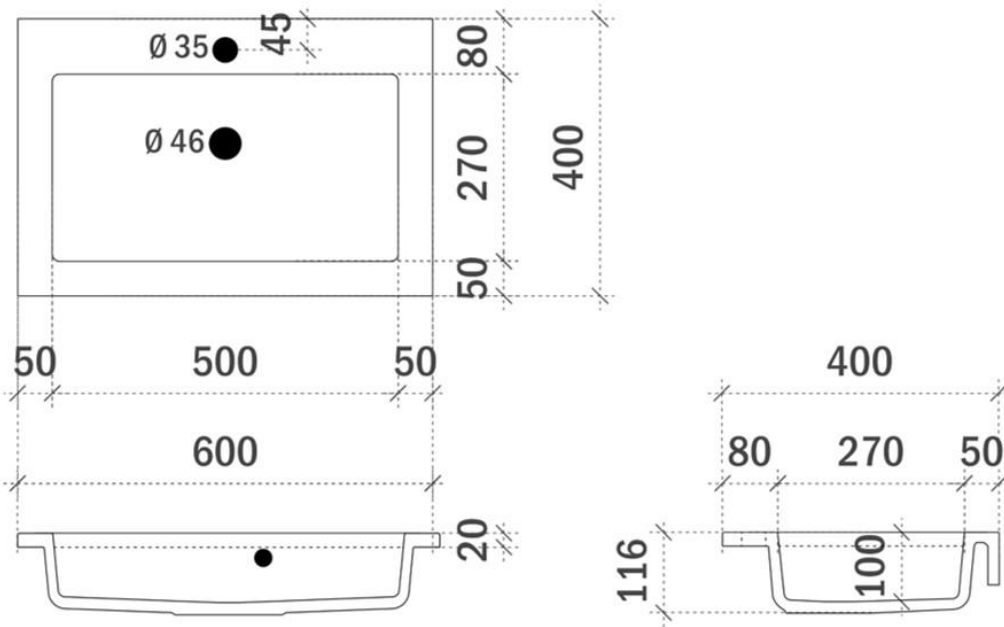

LINEA SILVER

FOTO LAVABO EN OVERLOOP

TEKENING