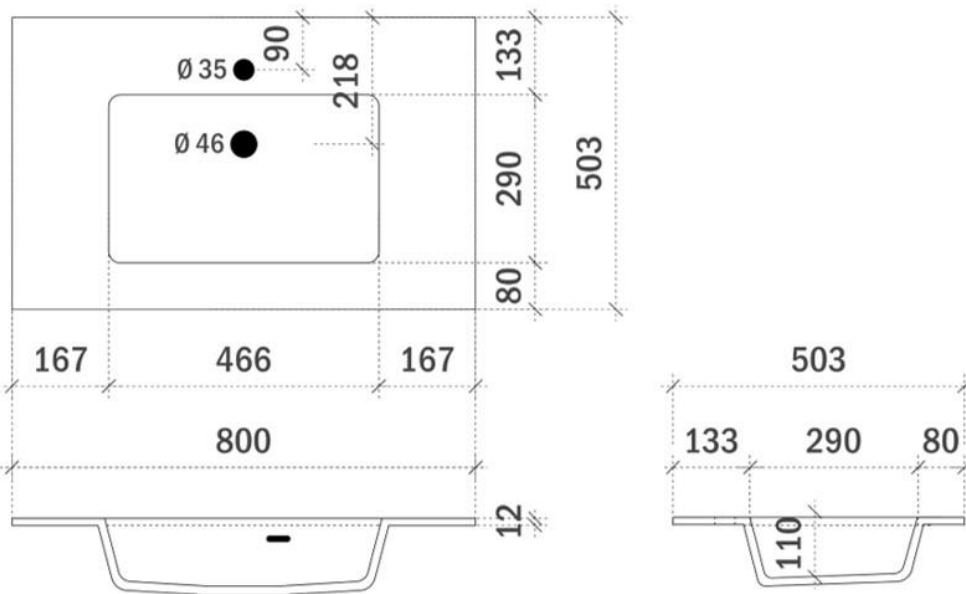

breedtematen
A= 450mm
B= 900mm

ORION 60CM

FOTO LAVABO EN OVERLOOP

TEKENING

AANSLUITINGEN EN VOORZIENINGEN VOOR ONDERKASTEN

breedtematen

A= 300mm

B= 300mm

ORION 70CM

FOTO LAVABO EN OVERLOOP

TEKENING

AANSLUITINGEN EN VOORZIENINGEN VOOR ONDERKASTEN

breedtematen
A= 350mm
B= 350mm

ORION 80CM

FOTO LAVABO EN OVERLOOP

TEKENING

AANSLUITINGEN EN VOORZIENINGEN VOOR ONDERKASTEN

breedtematen

A= 400mm

B= 400mm

ORION 90CM

FOTO LAVABO EN OVERLOOP

TEKENING

AANSLUITINGEN EN VOORZIENINGEN VOOR ONDERKASTEN

breedtematen

A= 450mm

B= 450mm

ORION 120CM

FOTO LAVABO EN OVERLOOP

TEKENING

AANSLUITINGEN EN VOORZIENINGEN VOOR ONDERKASTEN

breedtematen
A= 300mm
B= 600mm