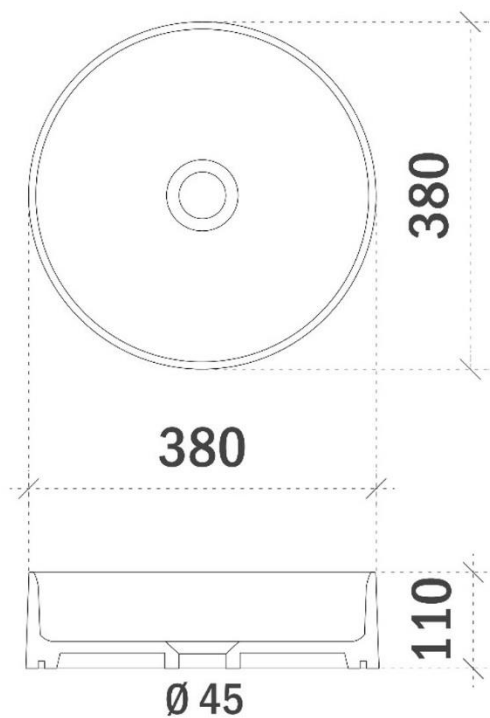

REA 141CM

FOTO LAVABO EN OVERLOOP

TEKENING

AANSLUITINGEN EN VOORZIENINGEN VOOR ONDERKASTEN

breedtematen

A= 385mm

B= 640mm

IKKO 65CM

FOTO LAVABO EN OVERLOOP

TEKENING

IKKO 45CM

FOTO LAVABO EN OVERLOOP

TEKENING

IKKO 38CM

FOTO LAVABO EN OVERLOOP

TEKENING