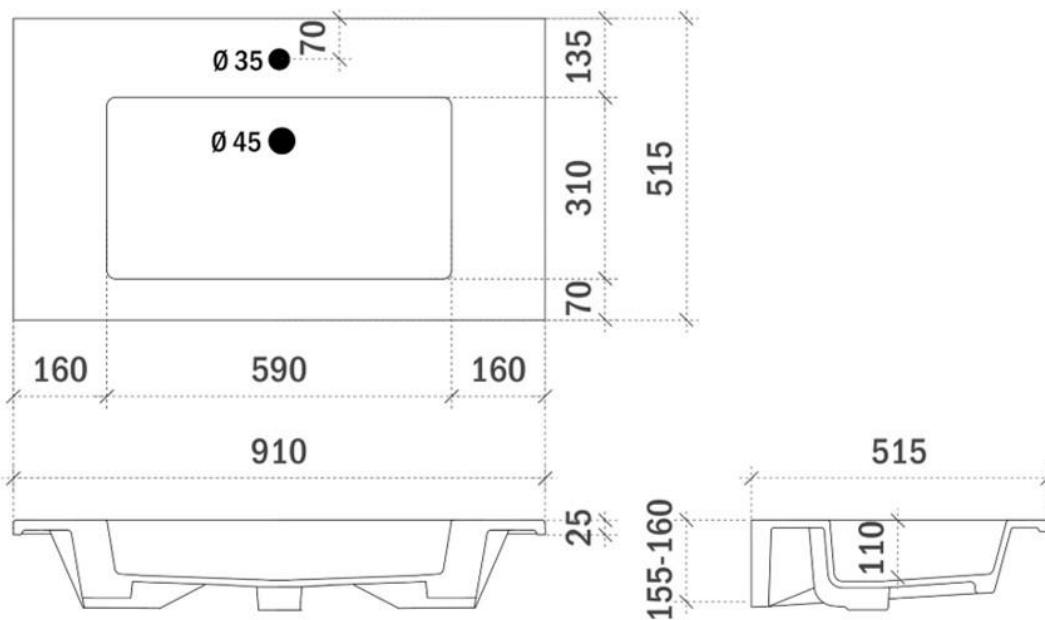

60cm	p.78
90cm	p.79
120cm midden links & rechts	p.80-81

COTTAGE 70CM

FOTO LAVABO EN OVERLOOP

TEKENING

AANSLUITINGEN EN VOORZIENINGEN VOOR ONDERKASTEN

breedtematen
A= 350mm
B= 350mm

COTTAGE 90CM *links*

FOTO LAVABO EN OVERLOOP

AANSLUITINGEN EN VOORZIENINGEN VOOR ONDERKASTEN

COTTAGE 120CM *rechts*

FOTO LAVABO EN OVERLOOP

TEKENING

AANSLUITINGEN EN VOORZIENINGEN VOOR ONDERKASTEN

breedtematen
A= 940mm
B= 260mm

COTTAGE 120CM *links en rechts*

breedtematen

A= 355mm

B= 355mm

REA 91CM

FOTO LAVABO EN OVERLOOP

TEKENING

AANSLUITINGEN EN VOORZIENINGEN VOOR ONDERKASTEN

breedtematen

A= 455mm

B= 455mm

CENNA 72.4CM

FOTO LAVABO EN OVERLOOP

TEKENING

AANSLUITINGEN EN VOORZIENINGEN VOOR ONDERKASTEN

breedtematen

A= 362mm