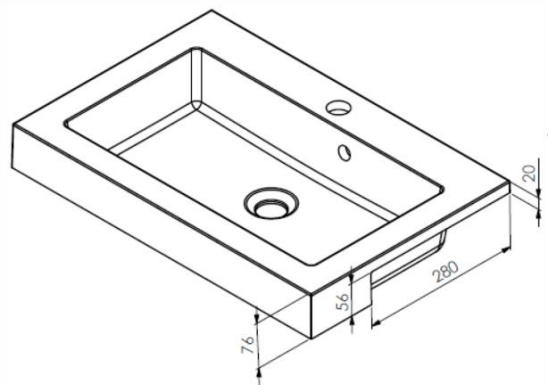

LINEA SILVER

FOTO LAVABO EN OVERLOOP