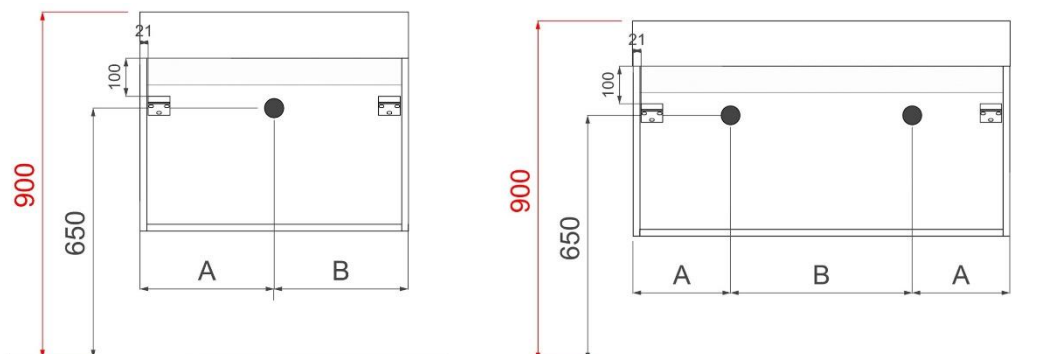

breedtematen
A= /
B= /

MOON op maat

FOTO LAVABO EN OVERLOOP

TEKENING

! ENKEL TE COMBINEREN MET MUURKRAAN

AANSLUITINGEN EN VOORZIENINGEN VOOR ONDERKASTEN

breedtematen
A= /
B= /

STONE 12mm op maat