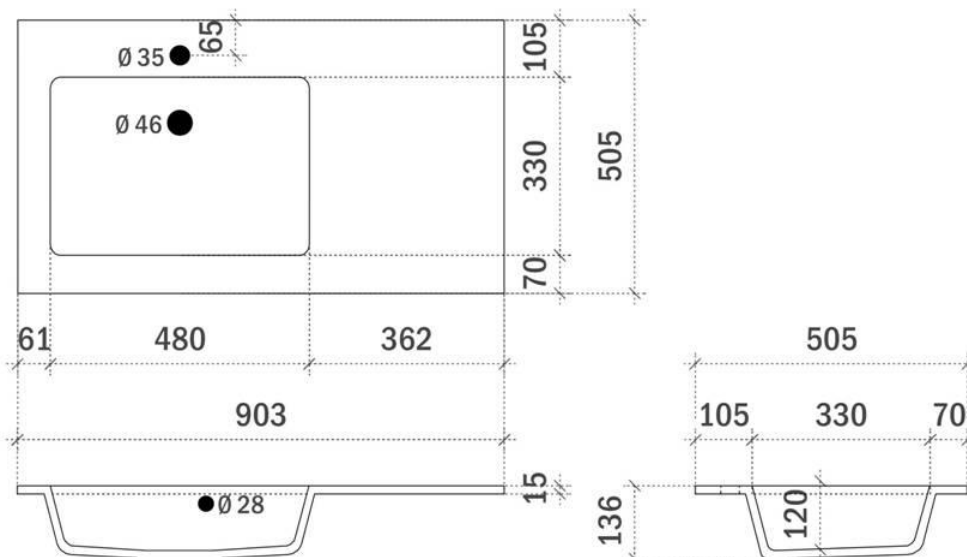

breedtematen
A= 350mm
B= 700mm

FLEX 60CM

FOTO LAVABO EN OVERLOOP

TEKENING

AANSLUITINGEN EN VOORZIENINGEN VOOR ONDERKASTEN

breedtematen

A= 300mm

B= 300mm

FLEX 70CM

FOTO LAVABO EN OVERLOOP

TEKENING

AANSLUITINGEN EN VOORZIENINGEN VOOR ONDERKASTEN

breedtematen
A= 350mm
B= 350mm

FLEX 80CM

FOTO LAVABO EN OVERLOOP

TEKENING

AANSLUITINGEN EN VOORZIENINGEN VOOR ONDERKASTEN

breedtematen
A= 400mm
B= 400mm

FLEX 90CM links

FOTO LAVABO EN OVERLOOP

TEKENING

AANSLUITINGEN EN VOORZIENINGEN VOOR ONDERKASTEN

breedtematen
A= 300mm
B= 600mm

FLEX 90CM *rechts*

FOTO LAVABO EN OVERLOOP

TEKENING

AANSLUITINGEN EN VOORZIENINGEN VOOR ONDERKASTEN

breedtematen
A= 600mm
B= 300mm

FLEX 90CM *midden*

FOTO LAVABO EN OVERLOOP

TEKENING