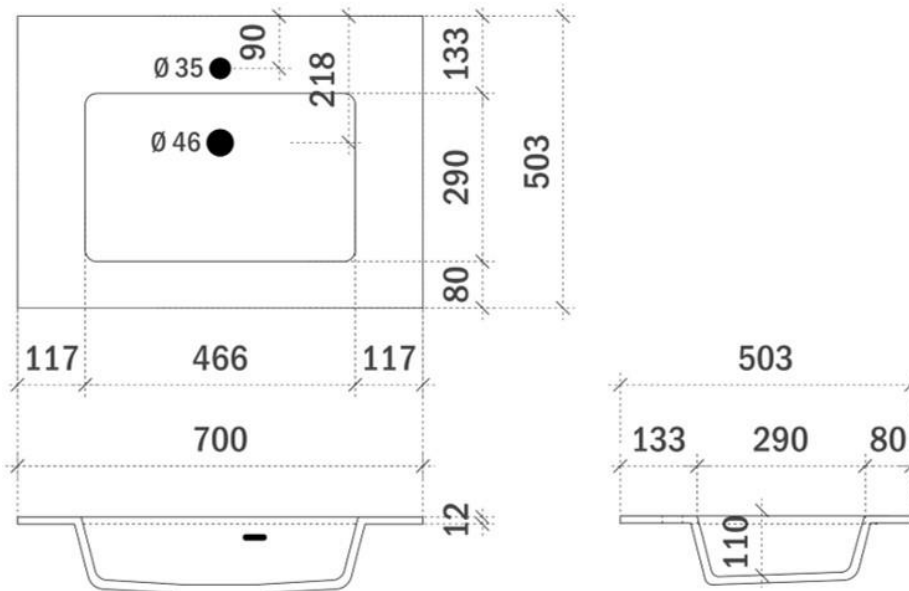

AANSLUITINGEN EN VOORZIENINGEN VOOR ONDERKASTEN

breedtematen

A= 400mm

B= 800mm

FLEX 180CM

FOTO LAVABO EN OVERLOOP

TEKENING

AANSLUITINGEN EN VOORZIENINGEN VOOR ONDERKASTEN

breedtematen
A= 450mm
B= 900mm

ORION 60CM

FOTO LAVABO EN OVERLOOP

TEKENING

AANSLUITINGEN EN VOORZIENINGEN VOOR ONDERKASTEN

breedtematen

A= 300mm

B= 300mm

ORION 70CM

FOTO LAVABO EN OVERLOOP

TEKENING

AANSLUITINGEN EN VOORZIENINGEN VOOR ONDERKASTEN

breedtematen
A= 350mm
B= 350mm

ORION 80CM

FOTO LAVABO EN OVERLOOP

TEKENING

breedtematen

A= 450mm

B= 450mm

ORION 120CM

FOTO LAVABO EN OVERLOOP

TEKENING

AANSLUITINGEN EN VOORZIENINGEN VOOR ONDERKASTEN

breedtematen
A= 300mm
B= 600mm