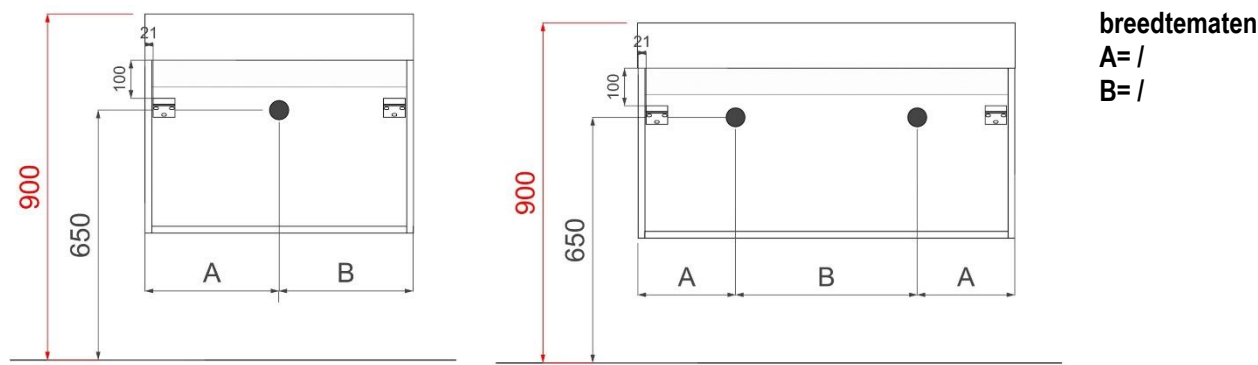

breedtematen
A= /
B= /

STONE 120mm op maat

FOTO LAVABO

koud verlijmd

in verstek verlijmd

TEKENING

! ENKEL TE COMBINEREN MET MUURKRAAN

AANSLUITINGEN EN VOORZIENINGEN VOOR ONDERKASTEN