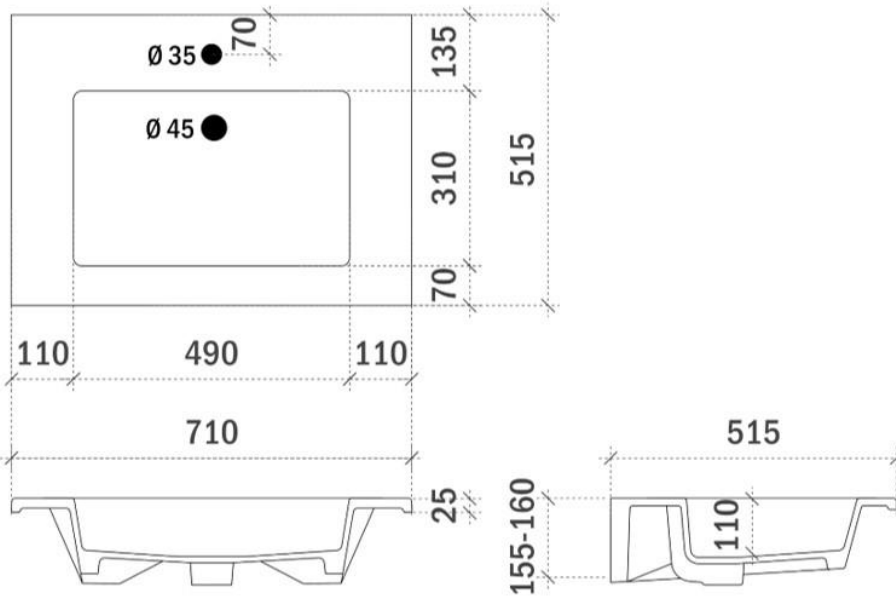

60cm	p.78
90cm	p.79
120cm midden links & rechts	p.80-81

COTTAGE 70CM

FOTO LAVABO EN OVERLOOP

TEKENING

AANSLUITINGEN EN VOORZIENINGEN VOOR ONDERKASTEN

breedtematen
A= 350mm
B= 350mm

COTTAGE 90CM *links*

FOTO LAVABO EN OVERLOOP

TEKENING

AANSLUITINGEN EN VOORZIENINGEN VOOR ONDERKASTEN

breedtematen
A= 260mm
B= 640mm

COTTAGE 90CM *rechts*

FOTO LAVABO EN OVERLOOP

TEKENING

AANSLUITINGEN EN VOORZIENINGEN VOOR ONDERKASTEN

breedtematen
A= 640mm
B= 260mm

snedes lavabo koud verlijmd

snedes lavabo in verstek

AANSLUITINGEN EN VOORZIENINGEN VOOR ONDERKASTEN

breedtematen
A= /
B= /

REA 71CM

FOTO LAVABO EN OVERLOOP

TEKENING

AANSLUITINGEN EN VOORZIENINGEN VOOR ONDERKASTEN

breedtematen

A= 355mm

B= 355mm

REA 91CM

FOTO LAVABO EN OVERLOOP

TEKENING

AANSLUITINGEN EN VOORZIENINGEN VOOR ONDERKASTEN

breedtematen