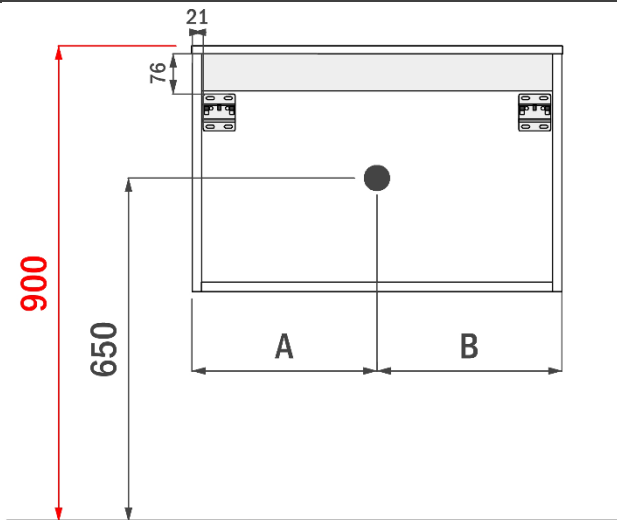

B= 362mm

CENNA 92.4CM *links*

FOTO LAVABO EN OVERLOOP

TEKENING

AANSLUITINGEN EN VOORZIENINGEN VOOR ONDERKASTEN

breedtematen

A= 362mm

B= 562mm

CENNA 92.4CM *midden*

FOTO LAVABO EN OVERLOOP

TEKENING

AANSLUITINGEN EN VOORZIENINGEN VOOR ONDERKASTEN

breedtematen

A= 462mm

B= 462mm

CENNA 122.4CM links