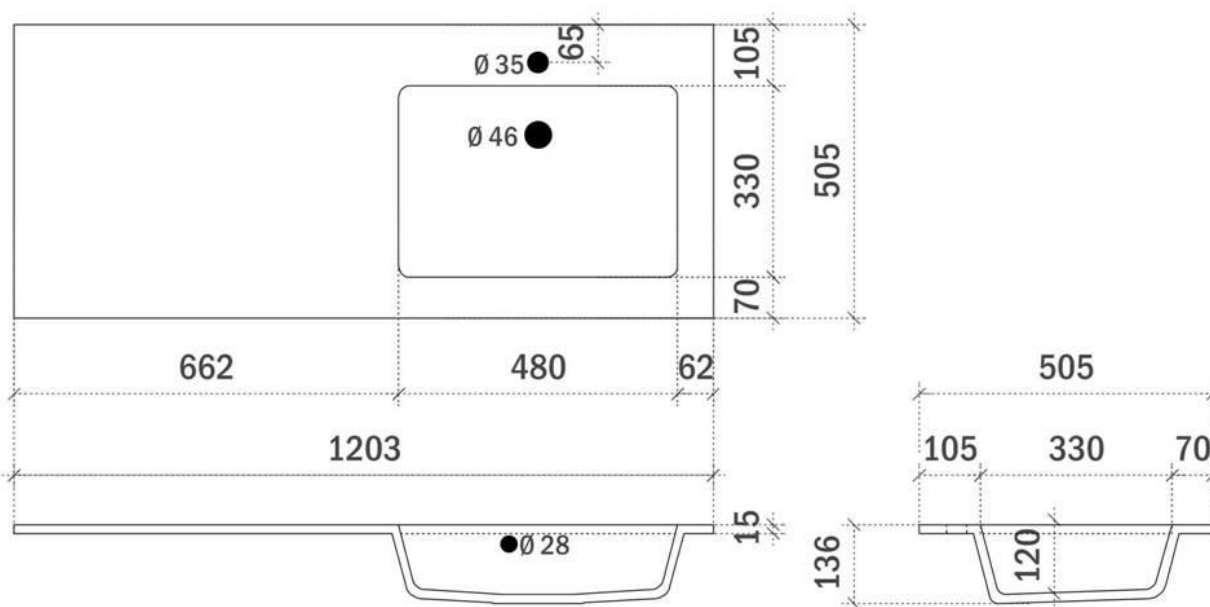

FLEX 90CM *rechts*

FOTO LAVABO EN OVERLOOP

TEKENING

AANSLUITINGEN EN VOORZIENINGEN VOOR ONDERKASTEN

breedtematen
A= 600mm
B= 300mm

FLEX 90CM *midden*

FOTO LAVABO EN OVERLOOP

TEKENING

AANSLUITINGEN EN VOORZIENINGEN VOOR ONDERKASTEN

breedtematen
A= 450mm
B= 450mm

FLEX 120CM links

FOTO LAVABO EN OVERLOOP

TEKENING

AANSLUITINGEN EN VOORZIENINGEN VOOR ONDERKASTEN

breedtematen
A= 300mm
B= 900mm

FLEX 120CM *rechts*

FOTO LAVABO EN OVERLOOP

TEKENING

AANSLUITINGEN EN VOORZIENINGEN VOOR ONDERKASTEN

breedtematen
A= 900mm
B= 300mm

FLEX 120CM *midden*

FOTO LAVABO EN OVERLOOP

TEKENING

AANSLUITINGEN EN VOORZIENINGEN VOOR ONDERKASTEN

breedtematen
A= 600mm
B= 600mm

FLEX 120CM *links en rechts*

FOTO LAVABO EN OVERLOOP

TEKENING

AANSLUITINGEN EN VOORZIENINGEN VOOR ONDERKASTEN

breedtematen
A= 300mm
B= 600mm