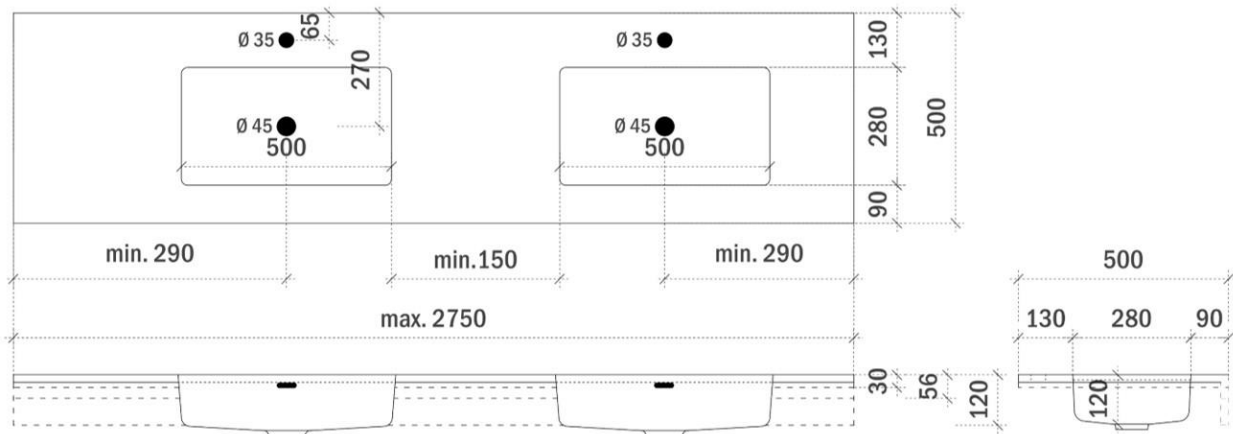

MOON op maat

FOTO LAVABO EN OVERLOOP

TEKENING

AANSLUITINGEN EN VOORZIENINGEN VOOR ONDERKASTEN

breedtematen
A= /
B= /