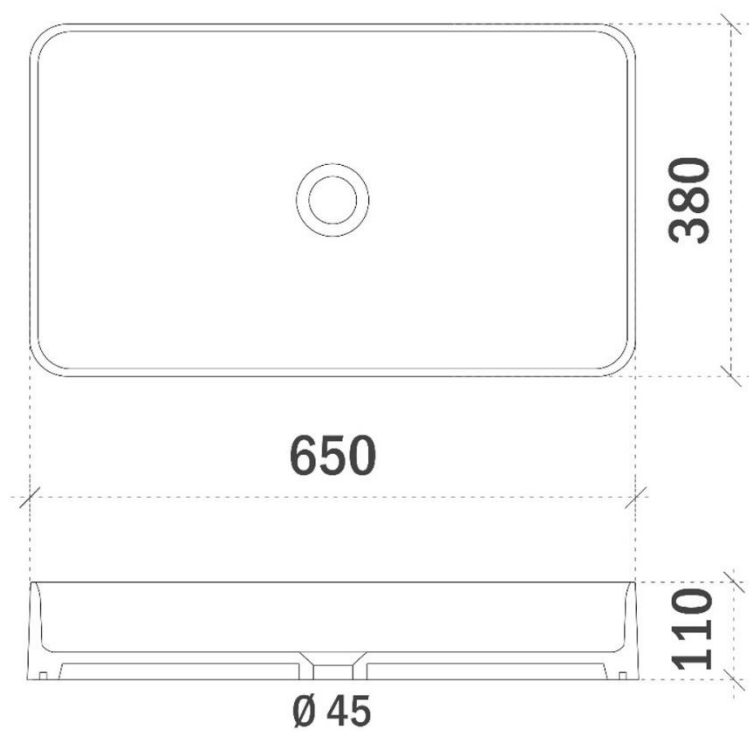

IKKO 65CM

FOTO LAVABO EN OVERLOOP

TEKENING