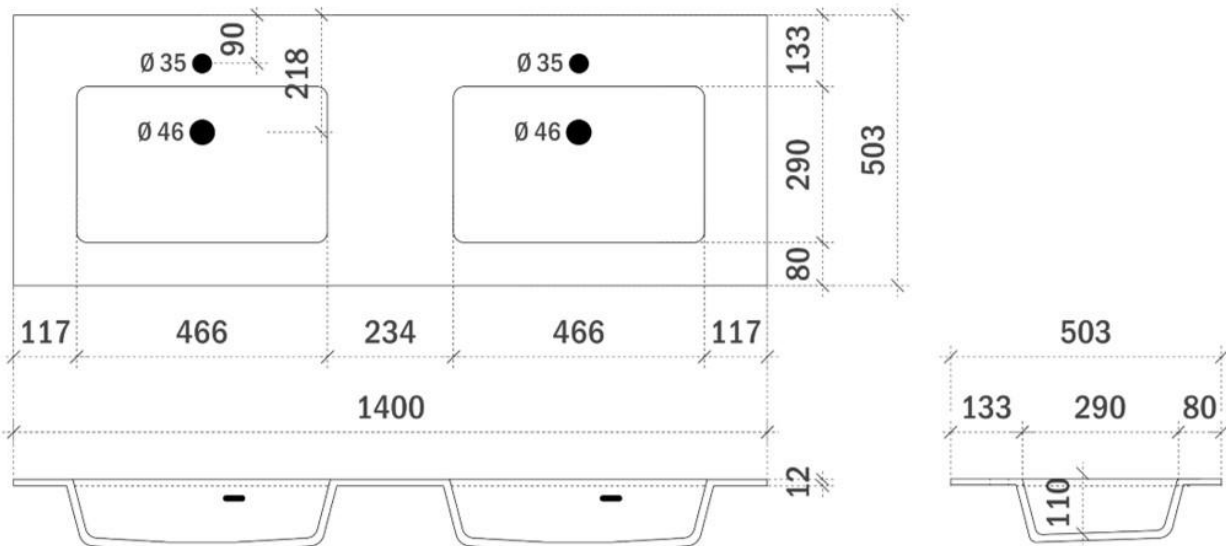

breedtematen
A= 450mm
B= 900mm

ORION 60CM

FOTO LAVABO EN OVERLOOP

TEKENING

AANSLUITINGEN EN VOORZIENINGEN VOOR ONDERKASTEN

breedtematen

A= 300mm

B= 300mm

breedtematen

A= 450mm

B= 450mm

ORION 120CM

FOTO LAVABO EN OVERLOOP

TEKENING

AANSLUITINGEN EN VOORZIENINGEN VOOR ONDERKASTEN

breedtematen
A= 300mm
B= 600mm

ORION 140CM

FOTO LAVABO EN OVERLOOP

TEKENING

AANSLUITINGEN EN VOORZIENINGEN VOOR ONDERKASTEN

breedtematen
A= 350mm
B= 700mm

ORION 160CM

FOTO LAVABO EN OVERLOOP

TEKENING

AANSLUITINGEN EN VOORZIENINGEN VOOR ONDERKASTEN

breedtematen
A= 400mm
B= 800mm

ORION 180CM

FOTO LAVABO EN OVERLOOP

TEKENING

AANSLUITINGEN EN VOORZIENINGEN VOOR ONDERKASTEN

breedtematen
A= 450mm
B= 900mm

ORION op maat