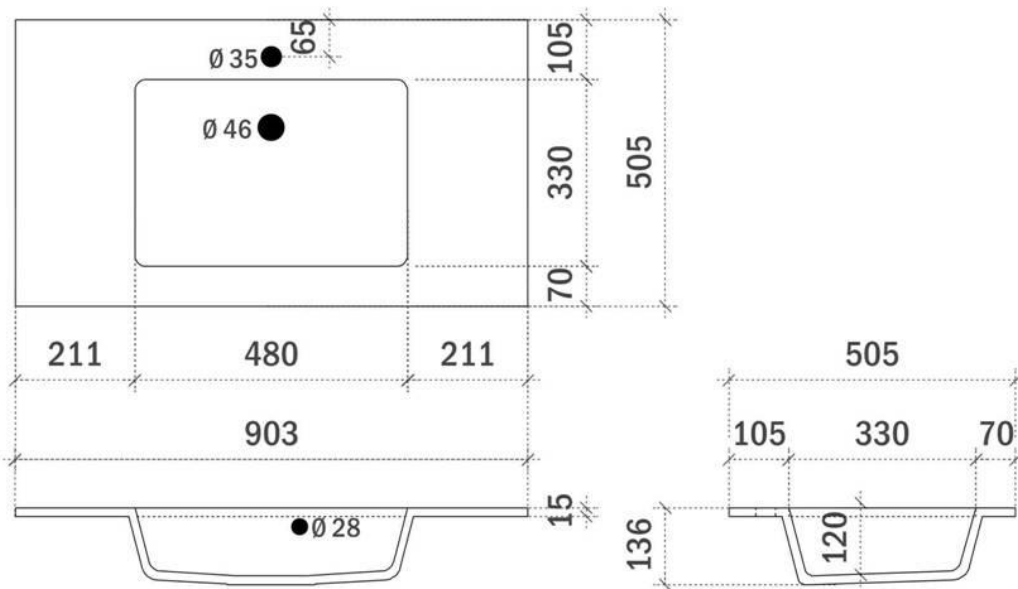

breedtematen
A= 350mm
B= 700mm

FLEX 60CM

FOTO LAVABO EN OVERLOOP

TEKENING

AANSLUITINGEN EN VOORZIENINGEN VOOR ONDERKASTEN

breedtematen

A= 300mm

B= 300mm

AANSLUITINGEN EN VOORZIENINGEN VOOR ONDERKASTEN

breedtematen
A= 400mm
B= 400mm

FLEX 90CM links

FOTO LAVABO EN OVERLOOP

TEKENING

AANSLUITINGEN EN VOORZIENINGEN VOOR ONDERKASTEN

breedtematen
A= 300mm
B= 600mm

FLEX 90CM *rechts*

FOTO LAVABO EN OVERLOOP

TEKENING

AANSLUITINGEN EN VOORZIENINGEN VOOR ONDERKASTEN

breedtematen
A= 600mm
B= 300mm

FLEX 90CM *midden*

FOTO LAVABO EN OVERLOOP

TEKENING

AANSLUITINGEN EN VOORZIENINGEN VOOR ONDERKASTEN

breedtematen
A= 450mm
B= 450mm

FLEX 120CM links

FOTO LAVABO EN OVERLOOP

TEKENING

AANSLUITINGEN EN VOORZIENINGEN VOOR ONDERKASTEN

breedtematen
A= 300mm
B= 900mm