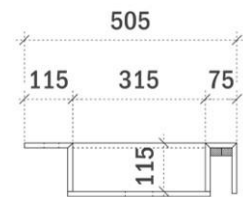

STONE 120mm op maat

FOTO LAVABO

TEKENING

AANSLUITINGEN EN VOORZIENINGEN VOOR ONDERKASTEN

breedtematen
A= /
B= /