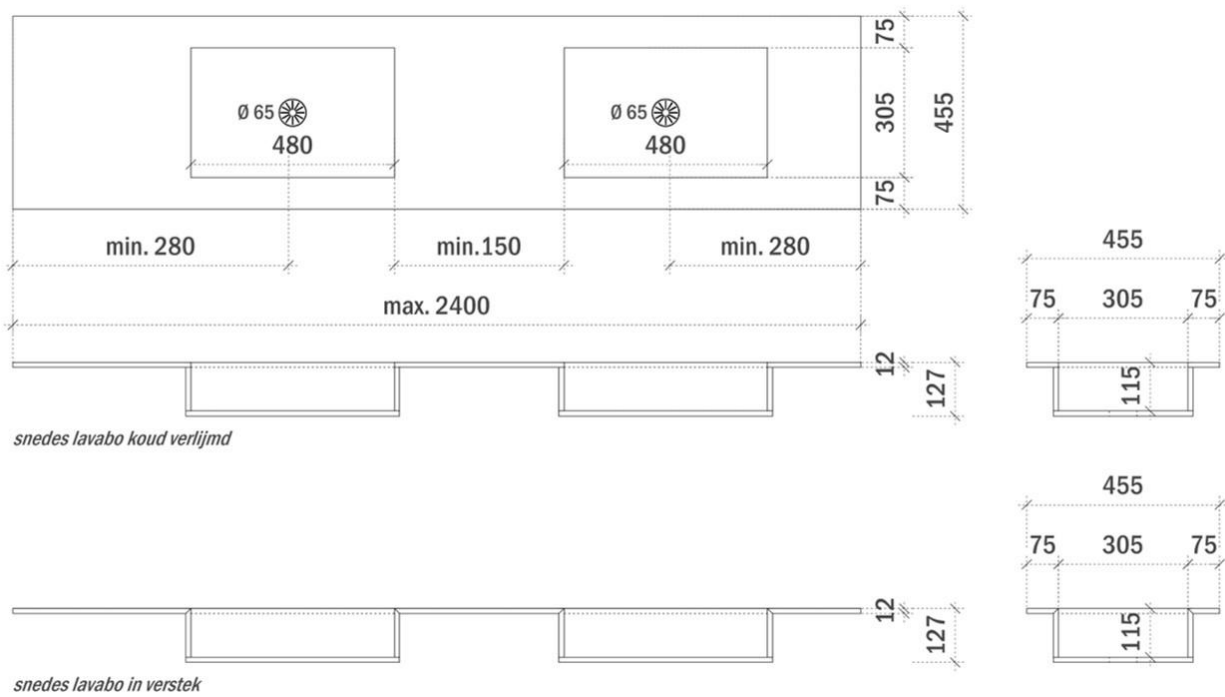

breedtematen

A= 400mm

B= 400mm

ORION 120CM

FOTO LAVABO EN OVERLOOP

TEKENING

AANSLUITINGEN EN VOORZIENINGEN VOOR ONDERKASTEN

breedtematen

A= 300mm

B= 600mm

ORION 140CM

FOTO LAVABO EN OVERLOOP

TEKENING

AANSLUITINGEN EN VOORZIENINGEN VOOR ONDERKASTEN

breedtematen
A= 350mm
B= 700mm

ORION op maat

breedtematen
A= /
B= /

MOON op maat

FOTO LAVABO EN OVERLOOP

TEKENING

! ENKEL TE COMBINEREN MET MUURKRAAN

AANSLUITINGEN EN VOORZIENINGEN VOOR ONDERKASTEN

breedtematen
A= /
B= /

STONE 12mm op maat

FOTO LAVABO

koud verlijmd

in verstek verlijmd

TEKENING

! ENKEL TE COMBINEREN MET MUURKRAAN

AANSLUITINGEN EN VOORZIENINGEN VOOR ONDERKASTEN

breedtematen
A= /
B= /

STONE 30mm op maat