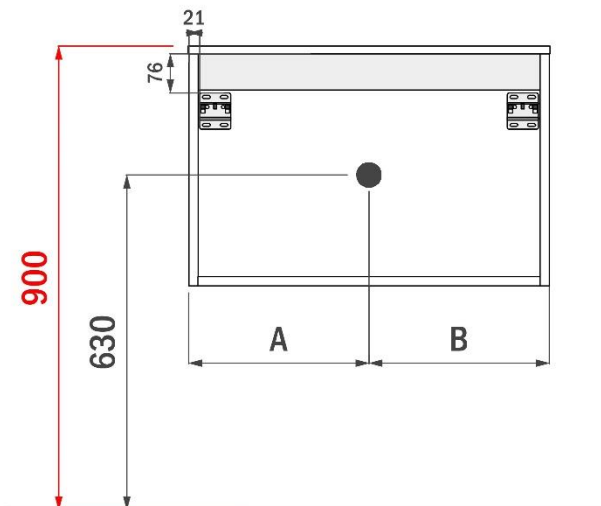

breedtematen

A= 355mm

B= 355mm

REA 91CM

FOTO LAVABO EN OVERLOOP

TEKENING

AANSLUITINGEN EN VOORZIENINGEN VOOR ONDERKASTEN

breedtematen

A= 455mm

B= 455mm

CENNA 72.4CM

FOTO LAVABO EN OVERLOOP

TEKENING

AANSLUITINGEN EN VOORZIENINGEN VOOR ONDERKASTEN

breedtematen

A= 362mm