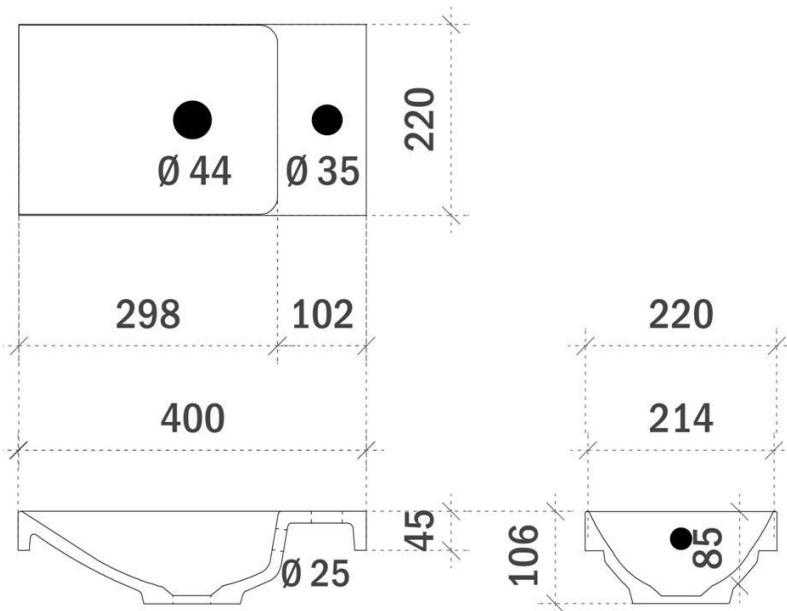

TEKENING

AANSLUITINGEN EN VOORZIENINGEN VOOR ONDERKASTEN

breedtematen
A= 200mm
B= 200mm

ISA 60CM

FOTO LAVABO EN OVERLOOP

TEKENING

AANSLUITINGEN EN VOORZIENINGEN VOOR ONDERKASTEN

breedtematen
A= 300mm
B= 300mm

ISA 90CM

FOTO LAVABO EN OVERLOOP

TEKENING

AANSLUITINGEN EN VOORZIENINGEN VOOR ONDERKASTEN

breedtematen

A= 450mm

B= 450mm

ISA 120CM *midden*

breedtematen
A= 300mm
B= 600mm