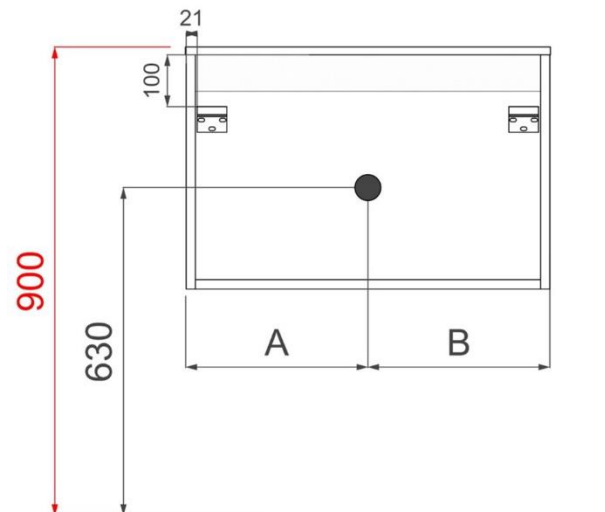

FOTO LAVABO EN OVERLOOP

TEKENING

AANSLUITINGEN EN VOORZIENINGEN VOOR ONDERKASTEN

breedtematen

A= 455mm

B= 455mm

REA 121CM *midden*

FOTO LAVABO EN OVERLOOP

TEKENING

AANSLUITINGEN EN VOORZIENINGEN VOOR ONDERKASTEN

breedtematen
A= 455mm
B= 455mm

REA 121CM *links en rechts*

FOTO LAVABO EN OVERLOOP

TEKENING

AANSLUITINGEN EN VOORZIENINGEN VOOR ONDERKASTEN

breedtematen
A= 352mm
B= 506mm