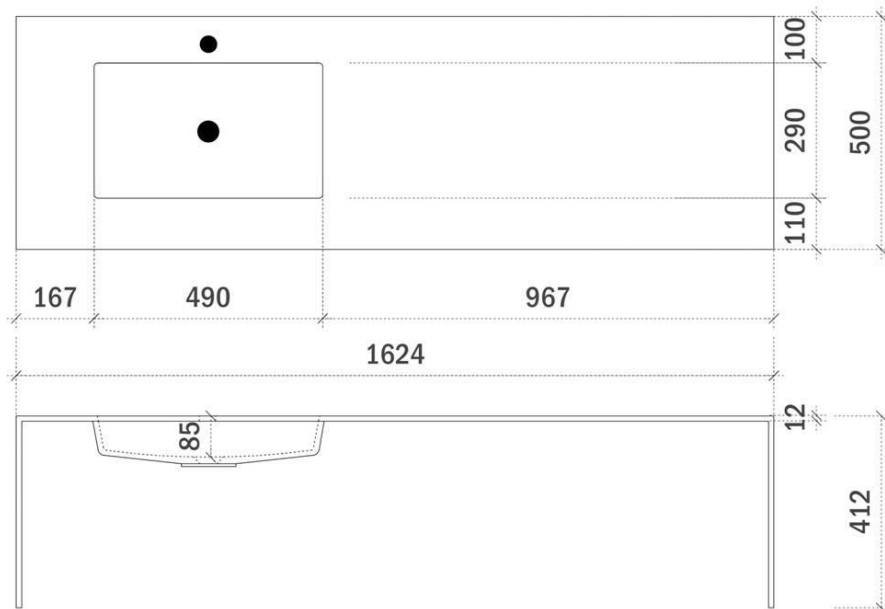

AANSLUITINGEN EN VOORZIENINGEN VOOR ONDERKASTEN

COTTAGE 120CM *rechts*

FOTO LAVABO EN OVERLOOP

TEKENING

AANSLUITINGEN EN VOORZIENINGEN VOOR ONDERKASTEN

breedtematen
A= 940mm
B= 260mm

COTTAGE 120CM *links en rechts*

TEKENING

AANSLUITINGEN EN VOORZIENINGEN VOOR ONDERKASTEN

breedtematen
A= 612mm
B= 612mm

CENNA 142.4CM *links*

FOTO LAVABO EN OVERLOOP

TEKENING

AANSLUITINGEN EN VOORZIENINGEN VOOR ONDERKASTEN

breedtematen

A= 362mm

B= 1062mm

CENNA 142.4CM *links en rechts*

FOTO LAVABO EN OVERLOOP

TEKENING

AANSLUITINGEN EN VOORZIENINGEN VOOR ONDERKASTEN

breedtematen
A= 357mm
B= 710mm

CENNA 162.4CM *links*

FOTO LAVABO EN OVERLOOP

TEKENING

AANSLUITINGEN EN VOORZIENINGEN VOOR ONDERKASTEN

breedtematen

A= 412mm

B= 1212mm

CENNA 162.4CM *links en rechts*

FOTO LAVABO EN OVERLOOP