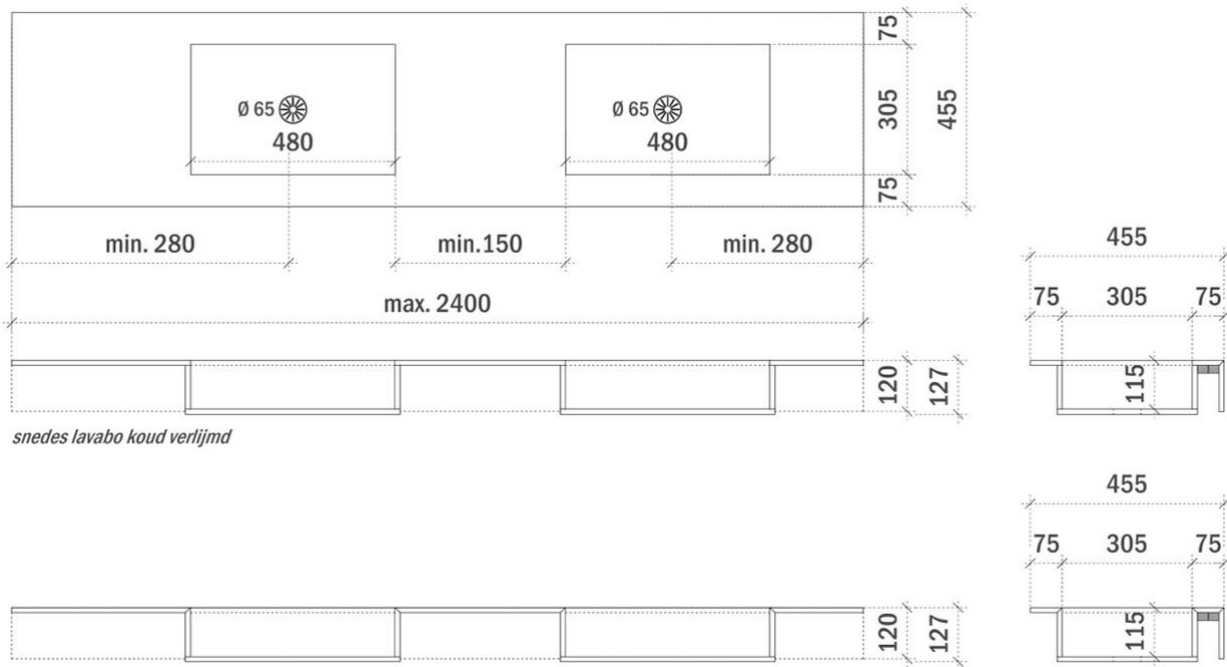

breedtematen
A= /
B= /

STONE 120mm op maat

FOTO LAVABO

koud verlijmd

in verstek verlijmd

TEKENING

! ENKEL TE COMBINEREN MET MUURKRAAN

AANSLUITINGEN EN VOORZIENINGEN VOOR ONDERKASTEN