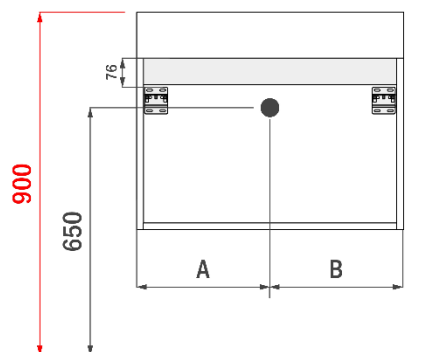

AANSLUITINGEN EN VOORZIENINGEN VOOR ONDERKASTEN