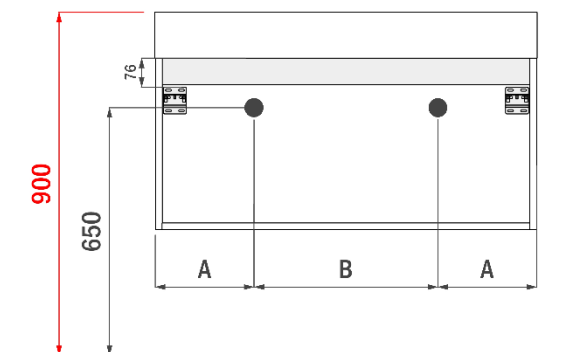

AANSLUITINGEN EN VOORZIENINGEN VOOR ONDERKASTEN