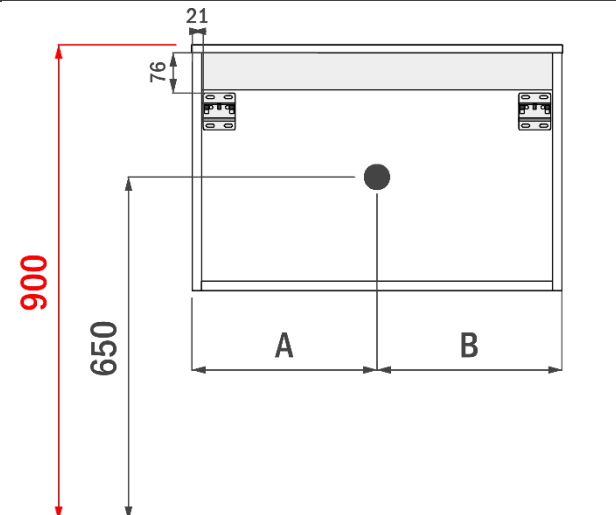

COTTAGE 90CM *midden*

FOTO LAVABO EN OVERLOOP

TEKENING

AANSLUITINGEN EN VOORZIENINGEN VOOR ONDERKASTEN

breedtematen
A= 450mm
B= 450mm

COTTAGE 120CM *links*

FOTO LAVABO EN OVERLOOP

TEKENING

AANSLUITINGEN EN VOORZIENINGEN VOOR ONDERKASTEN

COTTAGE 120CM *rechts*

FOTO LAVABO EN OVERLOOP

TEKENING

AANSLUITINGEN EN VOORZIENINGEN VOOR ONDERKASTEN

breedtematen
A= 940mm
B= 260mm

COTTAGE 120CM *links en rechts*

breedtematen
A= 350mm
B= 700mm

FLEX 60CM

FOTO LAVABO EN OVERLOOP

TEKENING

AANSLUITINGEN EN VOORZIENINGEN VOOR ONDERKASTEN

breedtematen

A= 300mm

B= 300mm