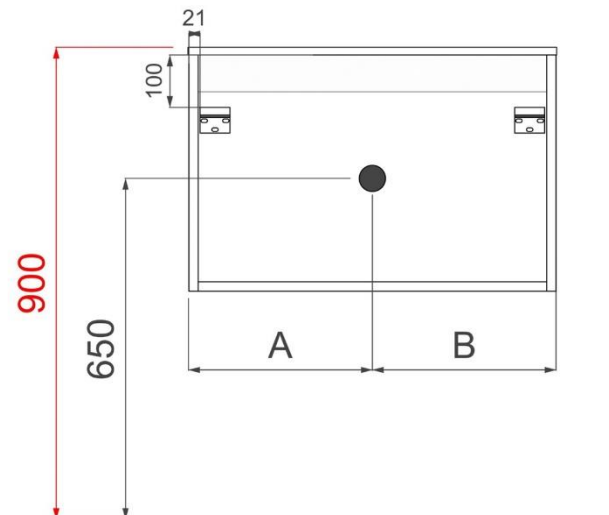

AANSLUITINGEN EN VOORZIENINGEN VOOR ONDERKASTEN

breedtematen
A= 300mm
B= 600mm

FLASH 140CM

FOTO LAVABO EN OVERLOOP

TEKENING

AANSLUITINGEN EN VOORZIENINGEN VOOR ONDERKASTEN

breedtematen
A= 350mm
B= 700mm

ORION 60CM

FOTO LAVABO EN OVERLOOP

TEKENING

AANSLUITINGEN EN VOORZIENINGEN VOOR ONDERKASTEN

breedtematen
A= 300mm
B= 300mm

ORION 80CM

FOTO LAVABO EN OVERLOOP

TEKENING

AANSLUITINGEN EN VOORZIENINGEN VOOR ONDERKASTEN

breedtematen

A= 400mm

B= 400mm

ORION 120CM

FOTO LAVABO EN OVERLOOP

TEKENING

AANSLUITINGEN EN VOORZIENINGEN VOOR ONDERKASTEN

breedtematen

A= 300mm

B= 600mm

ORION 140CM

FOTO LAVABO EN OVERLOOP

TEKENING

AANSLUITINGEN EN VOORZIENINGEN VOOR ONDERKASTEN

breedtematen
A= 350mm
B= 700mm

ORION op maat