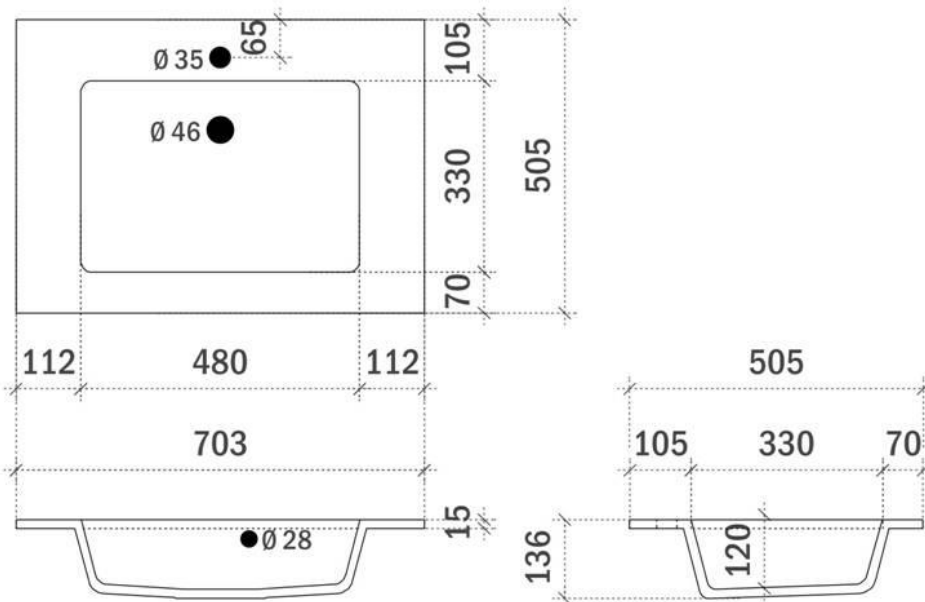

FOTO LAVABO EN OVERLOOP

TEKENING

AANSLUITINGEN EN VOORZIENINGEN VOOR ONDERKASTEN

breedtematen
A= 300mm
B= 600mm

COTTAGE 140CM

FOTO LAVABO EN OVERLOOP

TEKENING

AANSLUITINGEN EN VOORZIENINGEN VOOR ONDERKASTEN

breedtematen
A= 350mm
B= 700mm

FLEX 60CM

FOTO LAVABO EN OVERLOOP

TEKENING

AANSLUITINGEN EN VOORZIENINGEN VOOR ONDERKASTEN

breedtematen

A= 300mm

B= 300mm

FLEX 70CM

FOTO LAVABO EN OVERLOOP

TEKENING

AANSLUITINGEN EN VOORZIENINGEN VOOR ONDERKASTEN

breedtematen
A= 350mm
B= 350mm

FLEX 80CM

FOTO LAVABO EN OVERLOOP

TEKENING

AANSLUITINGEN EN VOORZIENINGEN VOOR ONDERKASTEN

breedtematen
A= 400mm
B= 400mm

FLEX 90CM links

FOTO LAVABO EN OVERLOOP

TEKENING

AANSLUITINGEN EN VOORZIENINGEN VOOR ONDERKASTEN

breedtematen
A= 300mm
B= 600mm