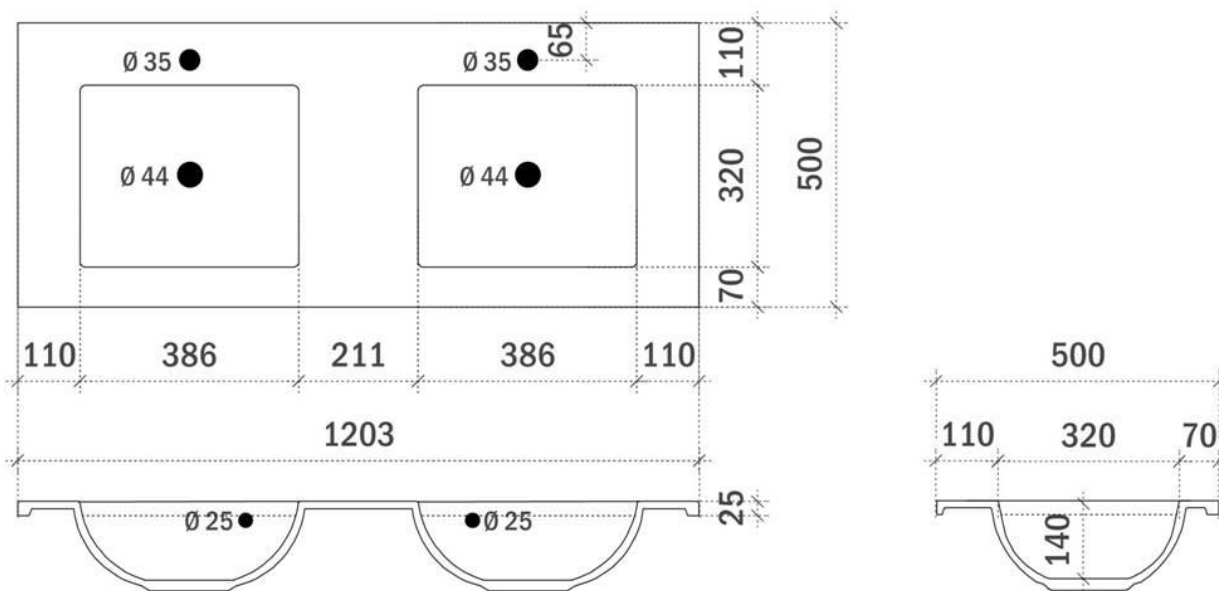

COTTAGE 90CM *midden*

FOTO LAVABO EN OVERLOOP

TEKENING

AANSLUITINGEN EN VOORZIENINGEN VOOR ONDERKASTEN

breedtematen
A= 450mm
B= 450mm

COTTAGE 120CM *links*

FOTO LAVABO EN OVERLOOP

TEKENING

AANSLUITINGEN EN VOORZIENINGEN VOOR ONDERKASTEN

COTTAGE 120CM *rechts*

FOTO LAVABO EN OVERLOOP

TEKENING

AANSLUITINGEN EN VOORZIENINGEN VOOR ONDERKASTEN

breedtematen
A= 940mm
B= 260mm

COTTAGE 120CM *links en rechts*

FOTO LAVABO EN OVERLOOP

TEKENING

AANSLUITINGEN EN VOORZIENINGEN VOOR ONDERKASTEN

breedtematen
A= 300mm
B= 600mm

COTTAGE 140CM

FOTO LAVABO EN OVERLOOP

TEKENING

AANSLUITINGEN EN VOORZIENINGEN VOOR ONDERKASTEN

breedtematen
A= 350mm
B= 700mm

FLEX 60CM

FOTO LAVABO EN OVERLOOP

TEKENING

AANSLUITINGEN EN VOORZIENINGEN VOOR ONDERKASTEN

breedtematen

A= 300mm

B= 300mm