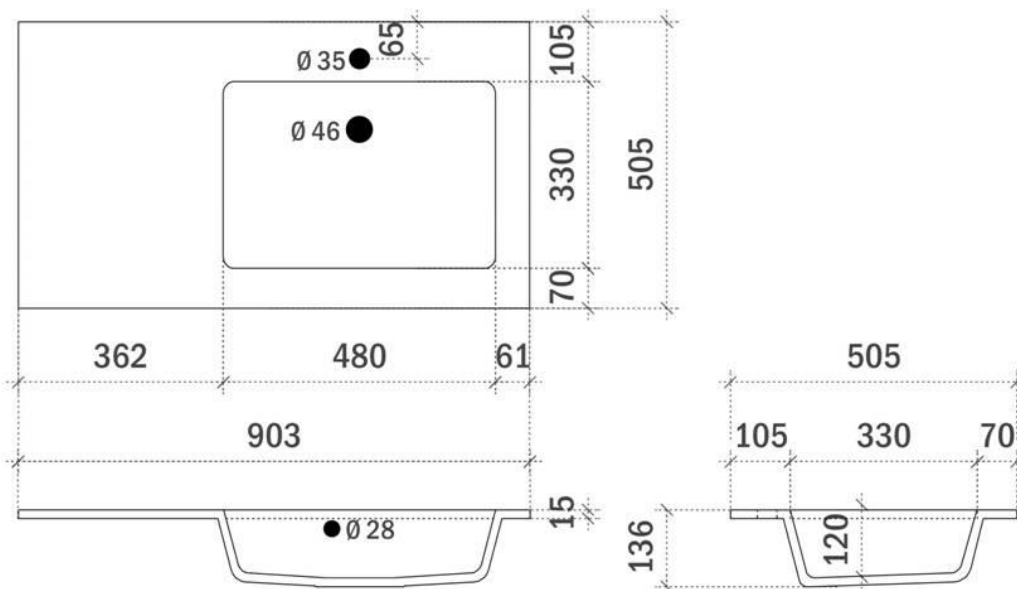

breedtematen
A= 350mm
B= 700mm

FLEX 60CM

FOTO LAVABO EN OVERLOOP

TEKENING

AANSLUITINGEN EN VOORZIENINGEN VOOR ONDERKASTEN

breedtematen

A= 300mm

B= 300mm

FLEX 70CM

FOTO LAVABO EN OVERLOOP

TEKENING

AANSLUITINGEN EN VOORZIENINGEN VOOR ONDERKASTEN

breedtematen
A= 350mm
B= 350mm

FLEX 80CM

FOTO LAVABO EN OVERLOOP

TEKENING

AANSLUITINGEN EN VOORZIENINGEN VOOR ONDERKASTEN

breedtematen
A= 400mm
B= 400mm

FLEX 90CM links

FOTO LAVABO EN OVERLOOP

TEKENING

AANSLUITINGEN EN VOORZIENINGEN VOOR ONDERKASTEN

breedtematen
A= 300mm
B= 600mm

FLEX 90CM *rechts*

FOTO LAVABO EN OVERLOOP

TEKENING

AANSLUITINGEN EN VOORZIENINGEN VOOR ONDERKASTEN

breedtematen
A= 600mm
B= 300mm

FLEX 90CM *midden*

FOTO LAVABO EN OVERLOOP

TEKENING