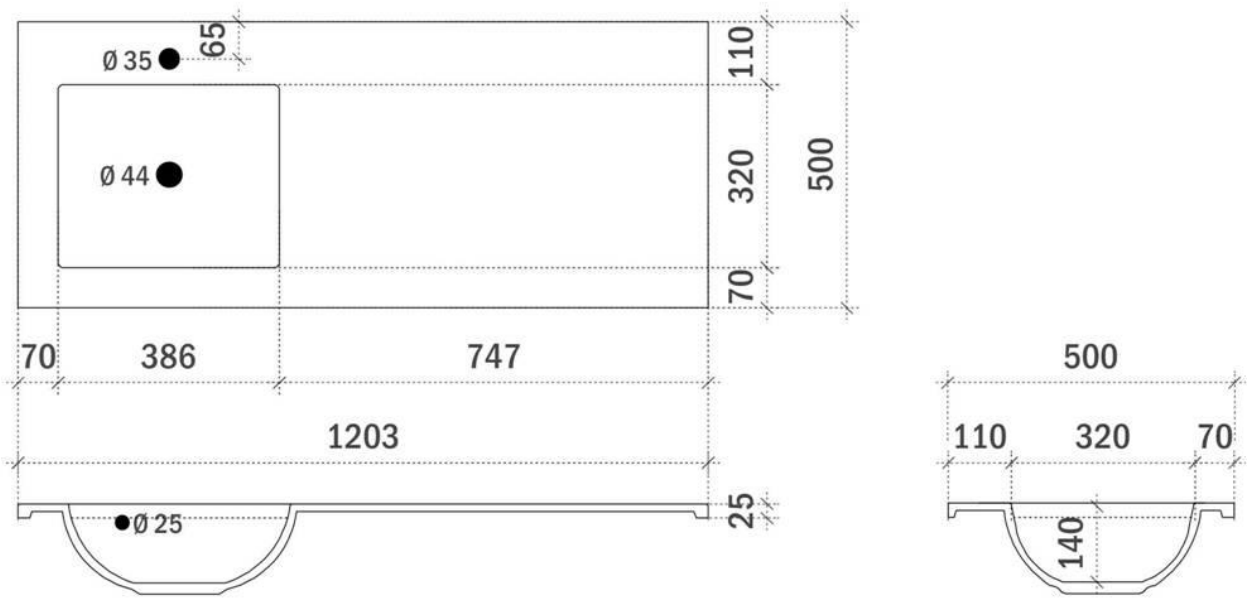

60cm	p.78
90cm	p.79
120cm midden links & rechts	p.80-81

COTTAGE 70CM

FOTO LAVABO EN OVERLOOP

TEKENING

AANSLUITINGEN EN VOORZIENINGEN VOOR ONDERKASTEN

breedtematen
A= 350mm
B= 350mm

COTTAGE 90CM *links*

FOTO LAVABO EN OVERLOOP

TEKENING

AANSLUITINGEN EN VOORZIENINGEN VOOR ONDERKASTEN

breedtematen
A= 260mm
B= 640mm

COTTAGE 90CM *rechts*

FOTO LAVABO EN OVERLOOP

TEKENING

AANSLUITINGEN EN VOORZIENINGEN VOOR ONDERKASTEN

breedtematen
A= 640mm
B= 260mm

COTTAGE 90CM *midden*

FOTO LAVABO EN OVERLOOP

TEKENING

AANSLUITINGEN EN VOORZIENINGEN VOOR ONDERKASTEN

breedtematen
A= 450mm
B= 450mm

COTTAGE 120CM *links*

FOTO LAVABO EN OVERLOOP

TEKENING

AANSLUITINGEN EN VOORZIENINGEN VOOR ONDERKASTEN

COTTAGE 120CM *rechts*

FOTO LAVABO EN OVERLOOP

TEKENING

AANSLUITINGEN EN VOORZIENINGEN VOOR ONDERKASTEN

breedtematen
A= 940mm
B= 260mm

COTTAGE 120CM *links en rechts*