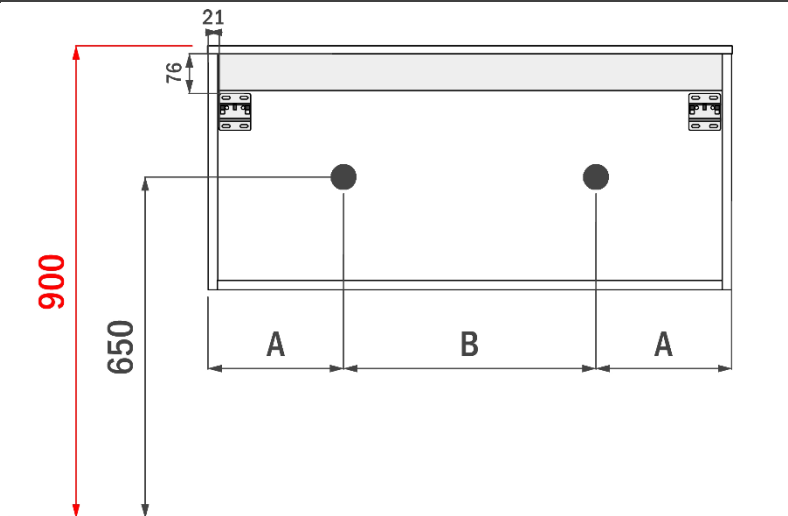

FOTO LAVABO EN OVERLOOP

TEKENING

AANSLUITINGEN EN VOORZIENINGEN VOOR ONDERKASTEN

breedtematen
A= 300mm
B= 600mm

COTTAGE 140CM

FOTO LAVABO EN OVERLOOP

TEKENING

AANSLUITINGEN EN VOORZIENINGEN VOOR ONDERKASTEN

breedtematen
A= 350mm
B= 700mm

FLEX 60CM

FOTO LAVABO EN OVERLOOP

TEKENING

AANSLUITINGEN EN VOORZIENINGEN VOOR ONDERKASTEN

breedtematen

A= 300mm

B= 300mm