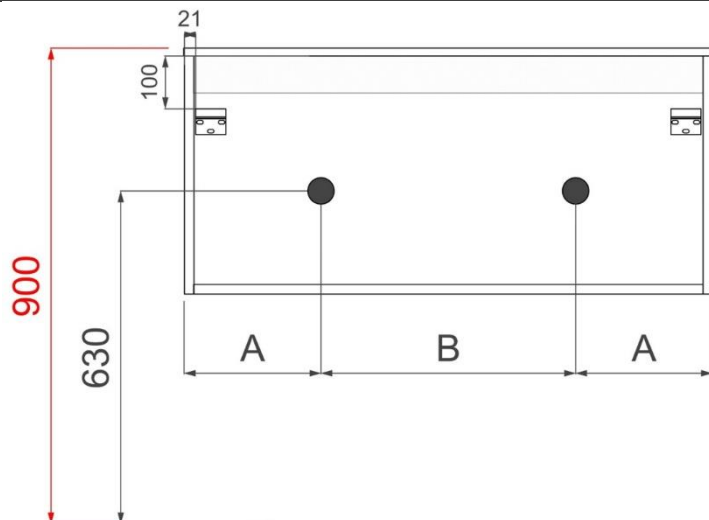

TEKENING

AANSLUITINGEN EN VOORZIENINGEN VOOR ONDERKASTEN

breedtematen
A= 455mm
B= 455mm

REA 121CM *links en rechts*

FOTO LAVABO EN OVERLOOP

TEKENING

AANSLUITINGEN EN VOORZIENINGEN VOOR ONDERKASTEN

breedtematen
A= 352mm
B= 506mm

REA 141CM

FOTO LAVABO EN OVERLOOP

TEKENING

AANSLUITINGEN EN VOORZIENINGEN VOOR ONDERKASTEN

breedtematen

A= 385mm

B= 640mm

IKKO 65CM

breedtematen
A= 300mm
B= 600mm