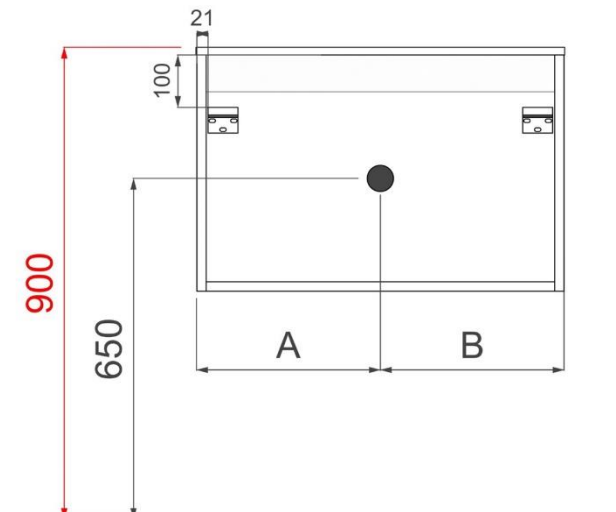

AANSLUITINGEN EN VOORZIENINGEN VOOR ONDERKASTEN

breedtematen
A= 300mm
B= 600mm

FLASH 140CM

FOTO LAVABO EN OVERLOOP

TEKENING

AANSLUITINGEN EN VOORZIENINGEN VOOR ONDERKASTEN

breedtematen
A= 350mm
B= 700mm

ORION 60CM

FOTO LAVABO EN OVERLOOP

TEKENING

AANSLUITINGEN EN VOORZIENINGEN VOOR ONDERKASTEN

breedtematen
A= 300mm
B= 300mm

ORION 80CM

FOTO LAVABO EN OVERLOOP

TEKENING

AANSLUITINGEN EN VOORZIENINGEN VOOR ONDERKASTEN

breedtematen

A= 400mm

B= 400mm

ORION 120CM

FOTO LAVABO EN OVERLOOP

TEKENING

AANSLUITINGEN EN VOORZIENINGEN VOOR ONDERKASTEN

breedtematen

A= 300mm

B= 600mm

ORION 140CM

FOTO LAVABO EN OVERLOOP

TEKENING

AANSLUITINGEN EN VOORZIENINGEN VOOR ONDERKASTEN

breedtematen
A= 350mm
B= 700mm

ORION op maat