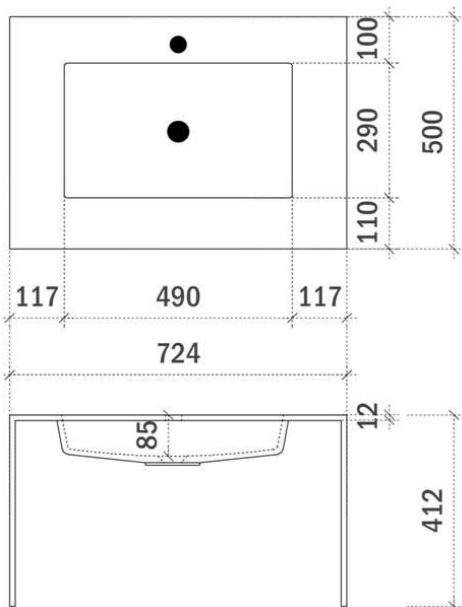

60cm	p.78
90cm	p.79
120cm midden links & rechts	p.80-81

COTTAGE 70CM

FOTO LAVABO EN OVERLOOP

TEKENING

AANSLUITINGEN EN VOORZIENINGEN VOOR ONDERKASTEN

breedtematen
A= 350mm
B= 350mm

COTTAGE 90CM *links*

FOTO LAVABO EN OVERLOOP

breedtematen

A= 355mm

B= 355mm

REA 91CM

FOTO LAVABO EN OVERLOOP

TEKENING

AANSLUITINGEN EN VOORZIENINGEN VOOR ONDERKASTEN

breedtematen

A= 455mm

B= 455mm

CENNA 72.4CM

FOTO LAVABO EN OVERLOOP

TEKENING

AANSLUITINGEN EN VOORZIENINGEN VOOR ONDERKASTEN

breedtematen

A= 362mm

B= 362mm

CENNA 92.4CM *links*

FOTO LAVABO EN OVERLOOP

TEKENING

AANSLUITINGEN EN VOORZIENINGEN VOOR ONDERKASTEN

breedtematen

A= 362mm

B= 562mm