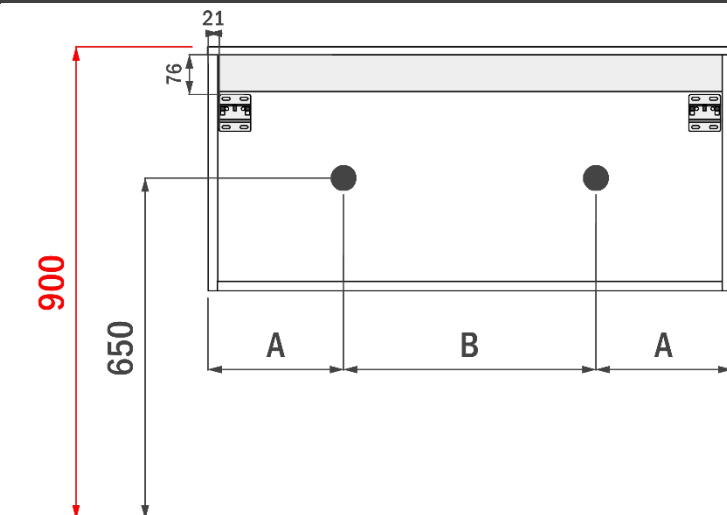

breedtematen

A= 450mm

B= 450mm

ORION 120CM

FOTO LAVABO EN OVERLOOP

TEKENING

AANSLUITINGEN EN VOORZIENINGEN VOOR ONDERKASTEN

breedtematen
A= 300mm
B= 600mm

ORION 140CM

FOTO LAVABO EN OVERLOOP

TEKENING

AANSLUITINGEN EN VOORZIENINGEN VOOR ONDERKASTEN

breedtematen
A= 350mm
B= 700mm

ORION 160CM

FOTO LAVABO EN OVERLOOP

TEKENING