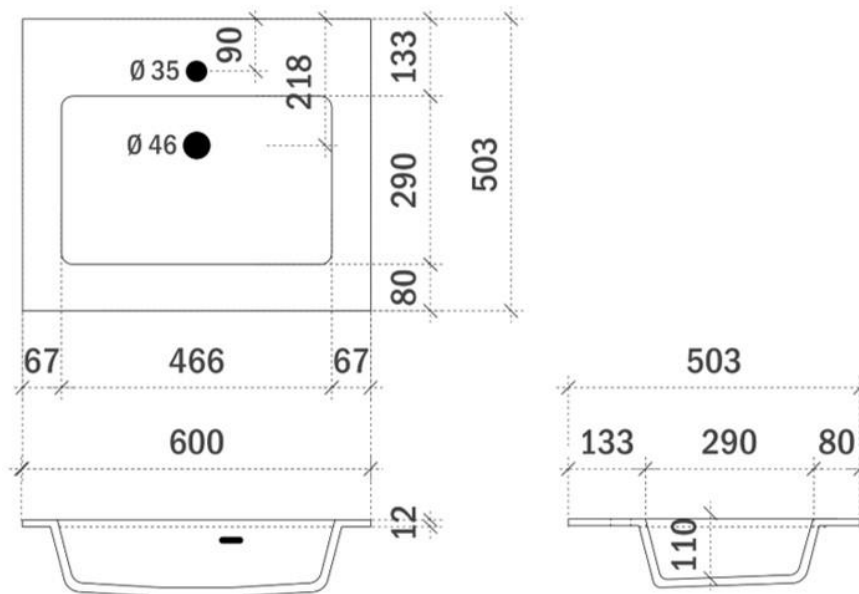

FLEX 140CM

FOTO LAVABO EN OVERLOOP

TEKENING

AANSLUITINGEN EN VOORZIENINGEN VOOR ONDERKASTEN

breedtematen
A= 350mm
B= 700mm

FLEX 160CM

FOTO LAVABO EN OVERLOOP

TEKENING

AANSLUITINGEN EN VOORZIENINGEN VOOR ONDERKASTEN

breedtematen

A= 400mm

B= 800mm

FLEX 180CM

FOTO LAVABO EN OVERLOOP

TEKENING

AANSLUITINGEN EN VOORZIENINGEN VOOR ONDERKASTEN

breedtematen
A= 450mm
B= 900mm

ORION 60CM

FOTO LAVABO EN OVERLOOP

TEKENING

AANSLUITINGEN EN VOORZIENINGEN VOOR ONDERKASTEN

breedtematen

A= 300mm

B= 300mm

ORION 70CM

FOTO LAVABO EN OVERLOOP

TEKENING

AANSLUITINGEN EN VOORZIENINGEN VOOR ONDERKASTEN

breedtematen
A= 350mm
B= 350mm

ORION 80CM

FOTO LAVABO EN OVERLOOP

TEKENING