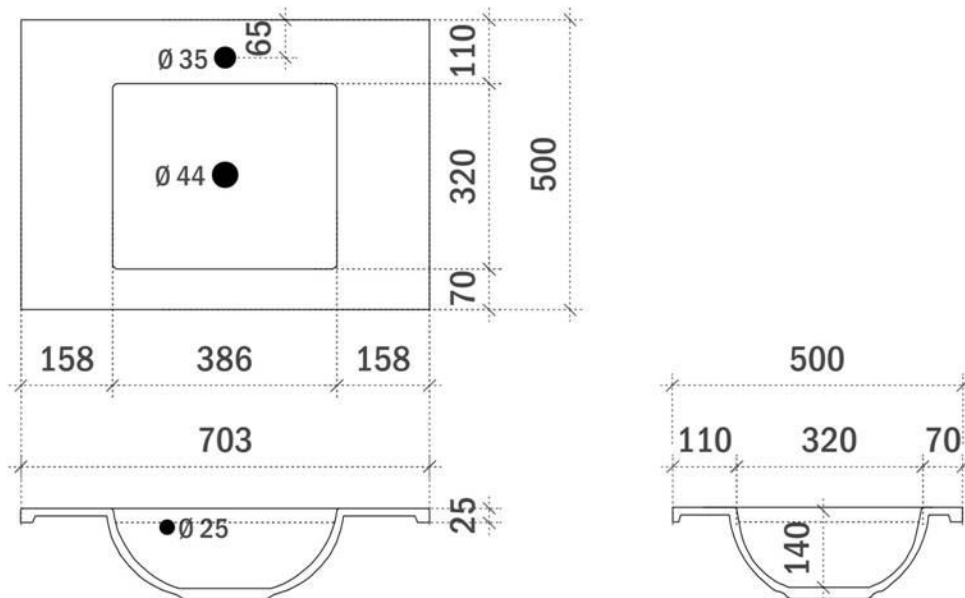

TECHNISCHE FICHES TABLETTEN

1. diepte | profondeur 50cm

COTTAGE

70cm	p.03
90cm links rechts midden	p.04-06
120cm links rechts links & rechts	p.07-09
140cm	p.10

FLEX

60cm	p.11
70cm	p.12
80cm	p.13
90cm links rechts midden	p.14-16
120cm links rechts midden links & rechts	p.17-20
140cm	p.21
160cm	p.22
180cm	p.23
op maat	p.24

REA

71cm	p.67
91cm	p.68
121cm midden links & rechts	p.69-70
141cm	p.71

IKKO

65cm	p.72
45cm	p.73
38cm	p.74

LINEA LINEA SILVER	p.75
----------------------------	------

PENELOPE	p.77
----------------	------

ISA

60cm	p.78
90cm	p.79
120cm midden links & rechts	p.80-81

COTTAGE 70CM

FOTO LAVABO EN OVERLOOP

TEKENING

AANSLUITINGEN EN VOORZIENINGEN VOOR ONDERKASTEN

breedtematen
A= 350mm
B= 350mm

COTTAGE 90CM *links*

FOTO LAVABO EN OVERLOOP

TEKENING

AANSLUITINGEN EN VOORZIENINGEN VOOR ONDERKASTEN

breedtematen
A= 260mm
B= 640mm

COTTAGE 90CM *rechts*

FOTO LAVABO EN OVERLOOP

TEKENING

AANSLUITINGEN EN VOORZIENINGEN VOOR ONDERKASTEN

breedtematen
A= 640mm
B= 260mm