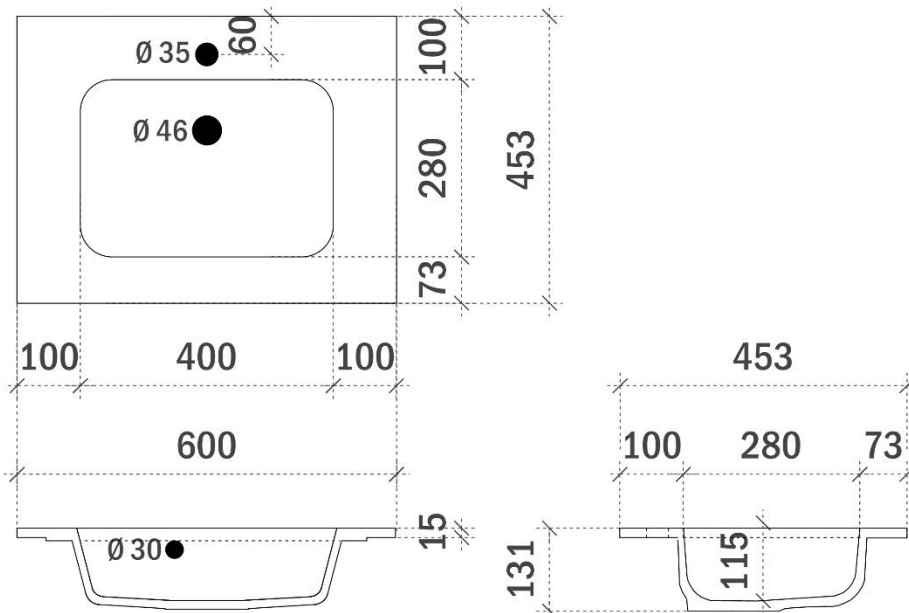

FOTO LAVABO EN OVERLOOP

TEKENING

AANSLUITINGEN EN VOORZIENINGEN VOOR ONDERKASTEN

breedtematen

A= 412mm

B= 1212mm

CENNA 162.4CM *links en rechts*

FOTO LAVABO EN OVERLOOP

TEKENING

AANSLUITINGEN EN VOORZIENINGEN VOOR ONDERKASTEN

breedtematen
A= 407mm
B= 810mm

FLASH 60CM

FOTO LAVABO EN OVERLOOP

TEKENING

AANSLUITINGEN EN VOORZIENINGEN VOOR ONDERKASTEN

breedtematen
A= 300mm
B= 300mm