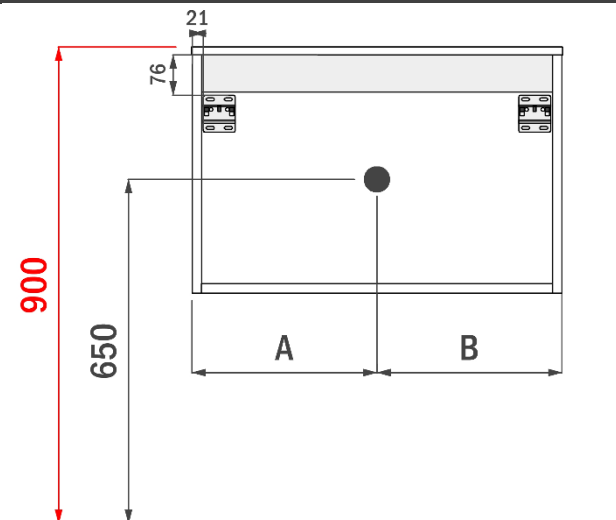

breedtematen
A= 350mm
B= 700mm

FLEX 60CM

FOTO LAVABO EN OVERLOOP

TEKENING

AANSLUITINGEN EN VOORZIENINGEN VOOR ONDERKASTEN

breedtematen

A= 300mm

B= 300mm

FLEX 70CM

FOTO LAVABO EN OVERLOOP

TEKENING

AANSLUITINGEN EN VOORZIENINGEN VOOR ONDERKASTEN

breedtematen
A= 350mm
B= 350mm

FLEX 80CM

FOTO LAVABO EN OVERLOOP

TEKENING