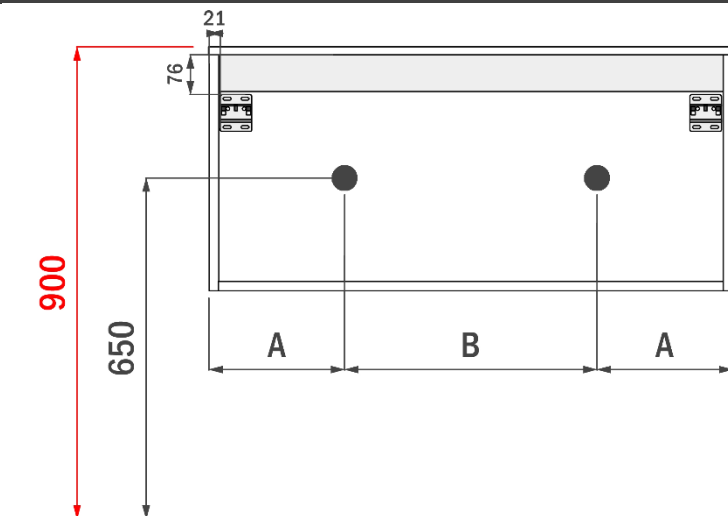

AANSLUITINGEN EN VOORZIENINGEN VOOR ONDERKASTEN

breedtematen

A= 400mm

B= 800mm