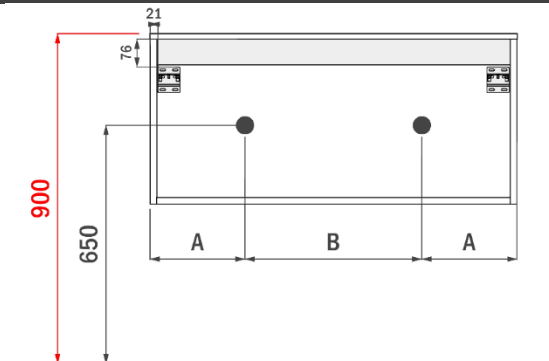

AANSLUITINGEN EN VOORZIENINGEN VOOR ONDERKASTEN