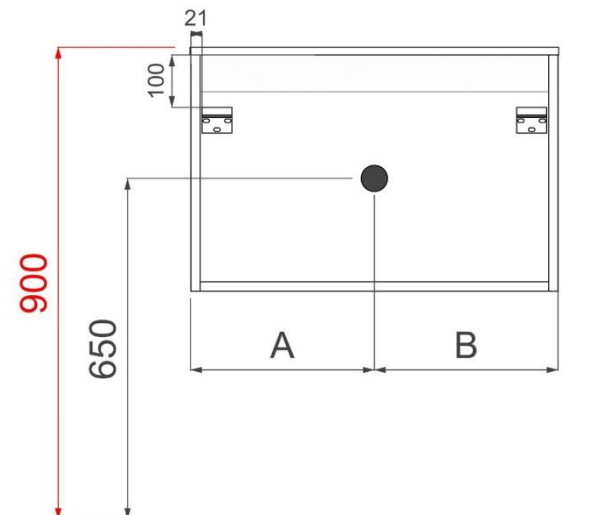

TEKENING

AANSLUITINGEN EN VOORZIENINGEN VOOR ONDERKASTEN

breedtematen
A= 407mm
B= 810mm

FLASH 60CM

FOTO LAVABO EN OVERLOOP

TEKENING

AANSLUITINGEN EN VOORZIENINGEN VOOR ONDERKASTEN

breedtematen
A= 300mm
B= 300mm

FLASH 80CM

FOTO LAVABO EN OVERLOOP

TEKENING

AANSLUITINGEN EN VOORZIENINGEN VOOR ONDERKASTEN

breedtematen
A= 400mm
B= 400mm

FLASH 120CM

FOTO LAVABO EN OVERLOOP

TEKENING

AANSLUITINGEN EN VOORZIENINGEN VOOR ONDERKASTEN

breedtematen
A= 300mm
B= 600mm

FLASH 140CM

FOTO LAVABO EN OVERLOOP

TEKENING

AANSLUITINGEN EN VOORZIENINGEN VOOR ONDERKASTEN

breedtematen
A= 350mm
B= 700mm

ORION 60CM

breedtematen

A= 400mm

B= 400mm

ORION 120CM

FOTO LAVABO EN OVERLOOP

TEKENING

AANSLUITINGEN EN VOORZIENINGEN VOOR ONDERKASTEN

breedtematen