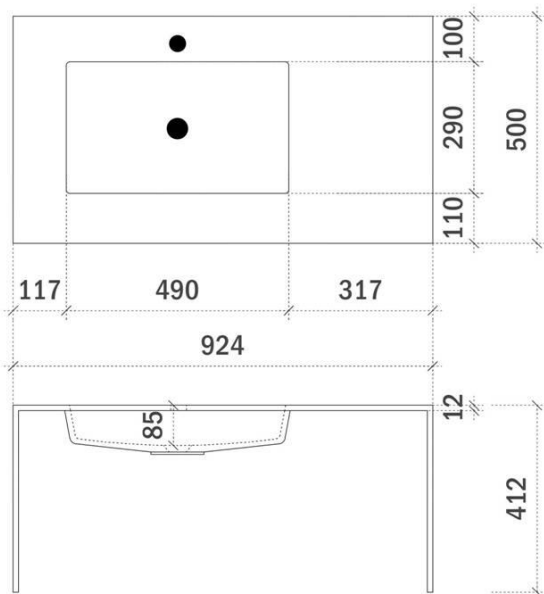

60cm	p.78
90cm	p.79
120cm midden links & rechts	p.80-81

COTTAGE 70CM

FOTO LAVABO EN OVERLOOP

TEKENING

AANSLUITINGEN EN VOORZIENINGEN VOOR ONDERKASTEN

breedtematen
A= 350mm
B= 350mm

COTTAGE 90CM *links*

FOTO LAVABO EN OVERLOOP

breedtematen

A= 355mm

B= 355mm

REA 91CM

FOTO LAVABO EN OVERLOOP

TEKENING

AANSLUITINGEN EN VOORZIENINGEN VOOR ONDERKASTEN

breedtematen

A= 455mm

B= 455mm

CENNA 72.4CM

FOTO LAVABO EN OVERLOOP

TEKENING

AANSLUITINGEN EN VOORZIENINGEN VOOR ONDERKASTEN

breedtematen

A= 362mm

B= 362mm

CENNA 92.4CM *links*

FOTO LAVABO EN OVERLOOP

TEKENING

AANSLUITINGEN EN VOORZIENINGEN VOOR ONDERKASTEN

breedtematen

A= 362mm

B= 562mm