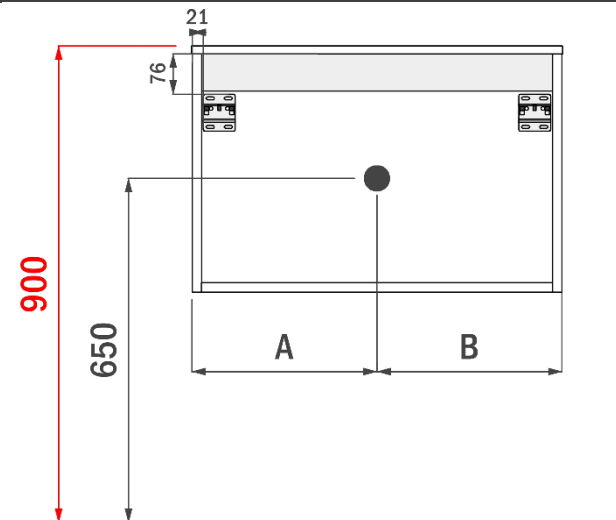

TEKENING

AANSLUITINGEN EN VOORZIENINGEN VOOR ONDERKASTEN

breedtematen
A= 612mm
B= 612mm

CENNA 142.4CM *links*

FOTO LAVABO EN OVERLOOP

TEKENING

AANSLUITINGEN EN VOORZIENINGEN VOOR ONDERKASTEN

breedtematen

A= 362mm

B= 1062mm

CENNA 142.4CM *links en rechts*

FOTO LAVABO EN OVERLOOP

TEKENING

AANSLUITINGEN EN VOORZIENINGEN VOOR ONDERKASTEN

breedtematen
A= 357mm
B= 710mm

CENNA 162.4CM *links*

FOTO LAVABO EN OVERLOOP

TEKENING

AANSLUITINGEN EN VOORZIENINGEN VOOR ONDERKASTEN

breedtematen

A= 412mm

B= 1212mm

CENNA 162.4CM *links en rechts*

FOTO LAVABO EN OVERLOOP