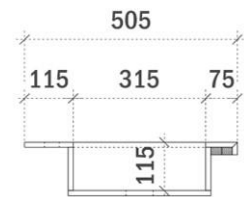

breedtematen

A= 450mm

B= 450mm

ORION 120CM

FOTO LAVABO EN OVERLOOP

TEKENING

AANSLUITINGEN EN VOORZIENINGEN VOOR ONDERKASTEN

breedtematen
A= 300mm
B= 600mm

AANSLUITINGEN EN VOORZIENINGEN VOOR ONDERKASTEN

breedtematen
A= 400mm
B= 800mm

ORION 180CM

FOTO LAVABO EN OVERLOOP

TEKENING

AANSLUITINGEN EN VOORZIENINGEN VOOR ONDERKASTEN

breedtematen
A= 450mm
B= 900mm

ORION op maat

TEKENING

AANSLUITINGEN EN VOORZIENINGEN VOOR ONDERKASTEN

breedtematen
A= /
B= /

STONE 12mm op maat

FOTO LAVABO

koud verlijmd

in verstek verlijmd

TEKENING

AANSLUITINGEN EN VOORZIENINGEN VOOR ONDERKASTEN

breedtematen
A= /
B= /

STONE 30mm op maat

FOTO LAVABO

koud verlijmd

in verstek verlijmd

TEKENING

snedes lavabo koud verlijmd