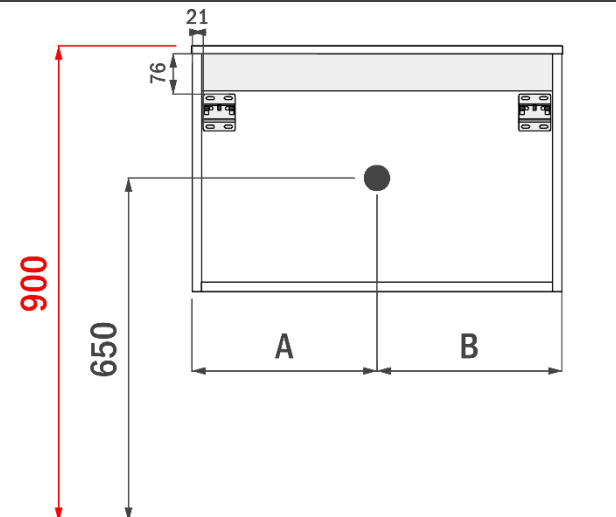

60cm	p.78
90cm	p.79
120cm midden links & rechts	p.80-81

COTTAGE 70CM

FOTO LAVABO EN OVERLOOP

TEKENING

AANSLUITINGEN EN VOORZIENINGEN VOOR ONDERKASTEN

breedtematen
A= 350mm
B= 350mm

COTTAGE 90CM *links*

FOTO LAVABO EN OVERLOOP

TEKENING

AANSLUITINGEN EN VOORZIENINGEN VOOR ONDERKASTEN

breedtematen
A= 260mm
B= 640mm

COTTAGE 90CM *rechts*

FOTO LAVABO EN OVERLOOP

TEKENING

AANSLUITINGEN EN VOORZIENINGEN VOOR ONDERKASTEN

breedtematen
A= 640mm
B= 260mm