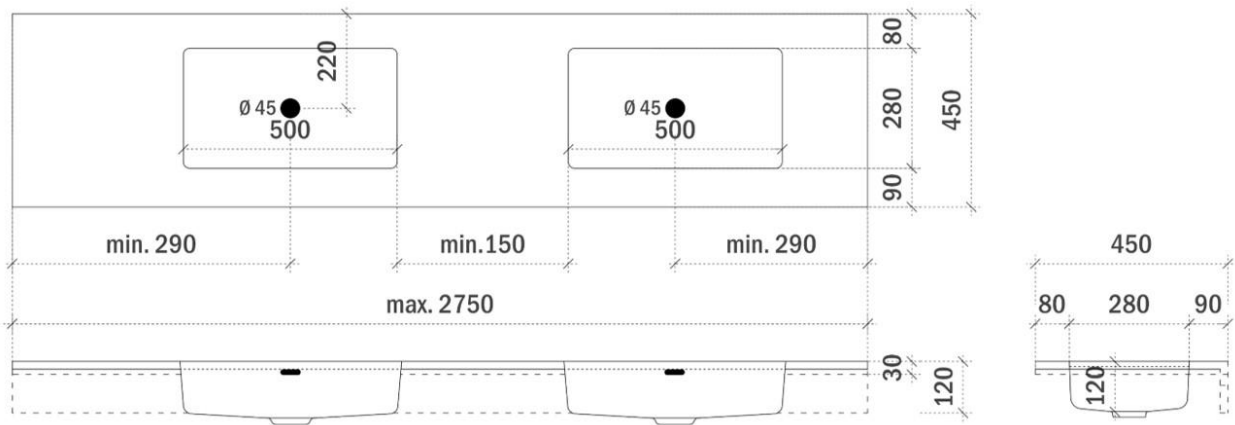

breedtematen

A= 400mm

B= 400mm

ORION 120CM

FOTO LAVABO EN OVERLOOP

TEKENING

AANSLUITINGEN EN VOORZIENINGEN VOOR ONDERKASTEN

breedtematen

A= 300mm

B= 600mm

ORION 140CM

FOTO LAVABO EN OVERLOOP

TEKENING

AANSLUITINGEN EN VOORZIENINGEN VOOR ONDERKASTEN

breedtematen
A= 350mm
B= 700mm

ORION op maat

FOTO LAVABO EN OVERLOOP

TEKENING

AANSLUITINGEN EN VOORZIENINGEN VOOR ONDERKASTEN

breedtematen
A= /
B= /

VENUS op maat

FOTO LAVABO EN OVERLOOP

TEKENING

AANSLUITINGEN EN VOORZIENINGEN VOOR ONDERKASTEN

breedtematen
A= /
B= /

MOON op maat

FOTO LAVABO EN OVERLOOP

TEKENING

! ENKEL TE COMBINEREN MET MUURKRAAN

AANSLUITINGEN EN VOORZIENINGEN VOOR ONDERKASTEN

breedtematen
A= /
B= /

STONE 12mm op maat