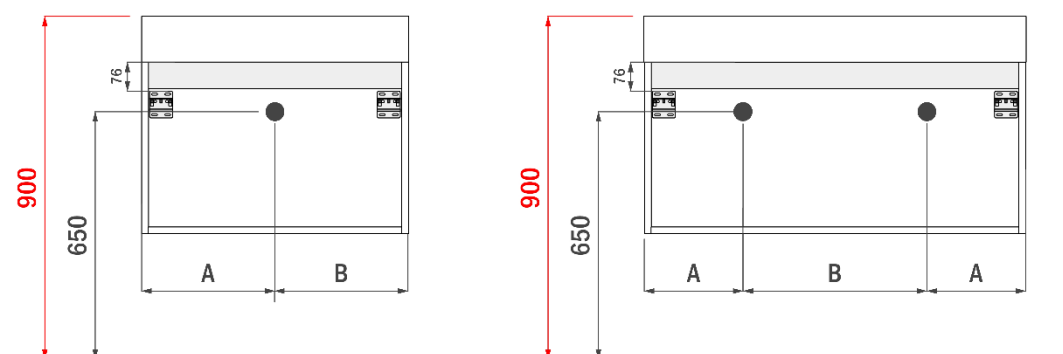

breedtematen
A= /
B= /

VENUS op maat

FOTO LAVABO EN OVERLOOP

TEKENING

AANSLUITINGEN EN VOORZIENINGEN VOOR ONDERKASTEN

breedtematen
A= /
B= /

MOON op maat

FOTO LAVABO EN OVERLOOP