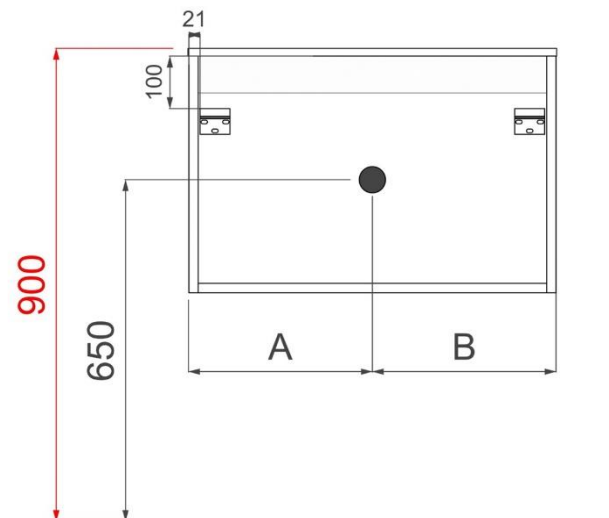

TEKENING

AANSLUITINGEN EN VOORZIENINGEN VOOR ONDERKASTEN

breedtematen
A= 200mm
B= 200mm

ISA 60CM

FOTO LAVABO EN OVERLOOP

TEKENING

AANSLUITINGEN EN VOORZIENINGEN VOOR ONDERKASTEN

breedtematen
A= 300mm
B= 300mm

ISA 90CM

FOTO LAVABO EN OVERLOOP

TEKENING

AANSLUITINGEN EN VOORZIENINGEN VOOR ONDERKASTEN

breedtematen

A= 450mm

B= 450mm

ISA 120CM *midden*

FOTO LAVABO EN OVERLOOP

TEKENING

AANSLUITINGEN EN VOORZIENINGEN VOOR ONDERKASTEN

breedtematen
A= 600mm
B= 600mm

ISA 120CM *links en rechts*

FOTO LAVABO EN OVERLOOP

TEKENING

AANSLUITINGEN EN VOORZIENINGEN VOOR ONDERKASTEN

breedtematen
A= 300mm
B= 600mm