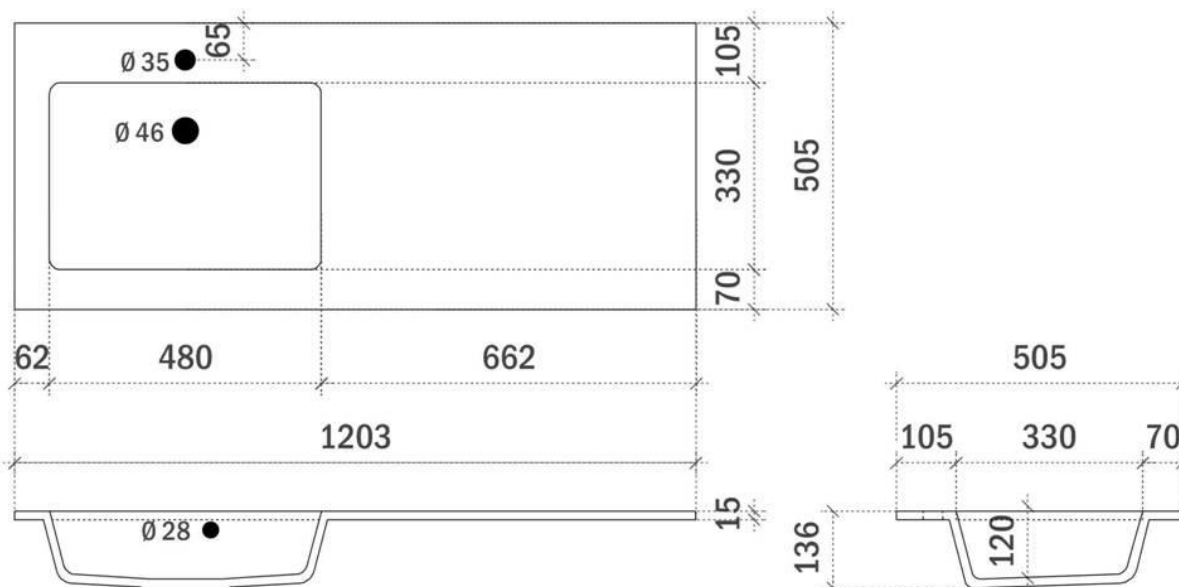

FLEX 90CM *rechts*

FOTO LAVABO EN OVERLOOP

TEKENING

AANSLUITINGEN EN VOORZIENINGEN VOOR ONDERKASTEN

breedtematen
A= 600mm
B= 300mm

FLEX 90CM *midden*

FOTO LAVABO EN OVERLOOP

TEKENING

AANSLUITINGEN EN VOORZIENINGEN VOOR ONDERKASTEN

breedtematen
A= 450mm
B= 450mm

FLEX 120CM links

FOTO LAVABO EN OVERLOOP

TEKENING

AANSLUITINGEN EN VOORZIENINGEN VOOR ONDERKASTEN

breedtematen
A= 300mm
B= 900mm

FLEX 120CM *rechts*

FOTO LAVABO EN OVERLOOP

TEKENING

AANSLUITINGEN EN VOORZIENINGEN VOOR ONDERKASTEN

breedtematen
A= 900mm
B= 300mm

FLEX 120CM *midden*

FOTO LAVABO EN OVERLOOP

TEKENING

AANSLUITINGEN EN VOORZIENINGEN VOOR ONDERKASTEN

breedtematen
A= 600mm
B= 600mm

FLEX 120CM *links en rechts*

FOTO LAVABO EN OVERLOOP

TEKENING

AANSLUITINGEN EN VOORZIENINGEN VOOR ONDERKASTEN

breedtematen
A= 300mm
B= 600mm