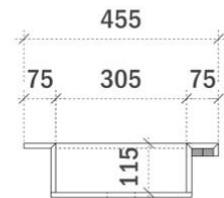

STONE 30mm op maat

FOTO LAVABO

TEKENING

! ENKEL TE COMBINEREN MET MUURKRAAN

AANSLUITINGEN EN VOORZIENINGEN VOOR ONDERKASTEN

breedtematen
A= /
B= /