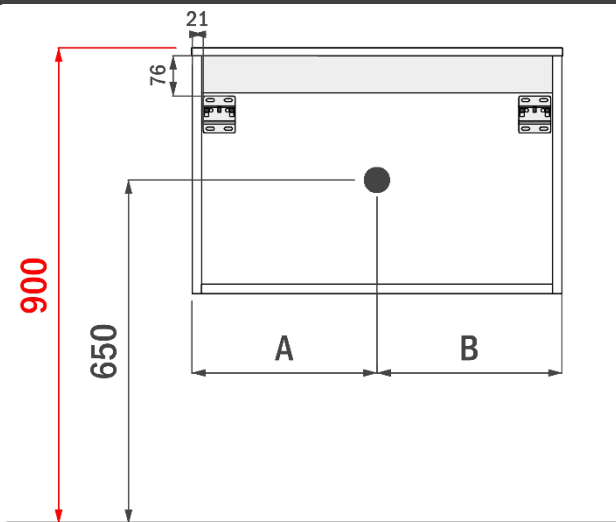

breedtematen

A= 355mm

B= 355mm

REA 91CM

FOTO LAVABO EN OVERLOOP

TEKENING

AANSLUITINGEN EN VOORZIENINGEN VOOR ONDERKASTEN

breedtematen

A= 455mm

B= 455mm

CENNA 72.4CM

FOTO LAVABO EN OVERLOOP

TEKENING

AANSLUITINGEN EN VOORZIENINGEN VOOR ONDERKASTEN

breedtematen

A= 362mm

B= 362mm

CENNA 92.4CM *links*

FOTO LAVABO EN OVERLOOP

TEKENING

AANSLUITINGEN EN VOORZIENINGEN VOOR ONDERKASTEN

breedtematen

A= 362mm

B= 562mm