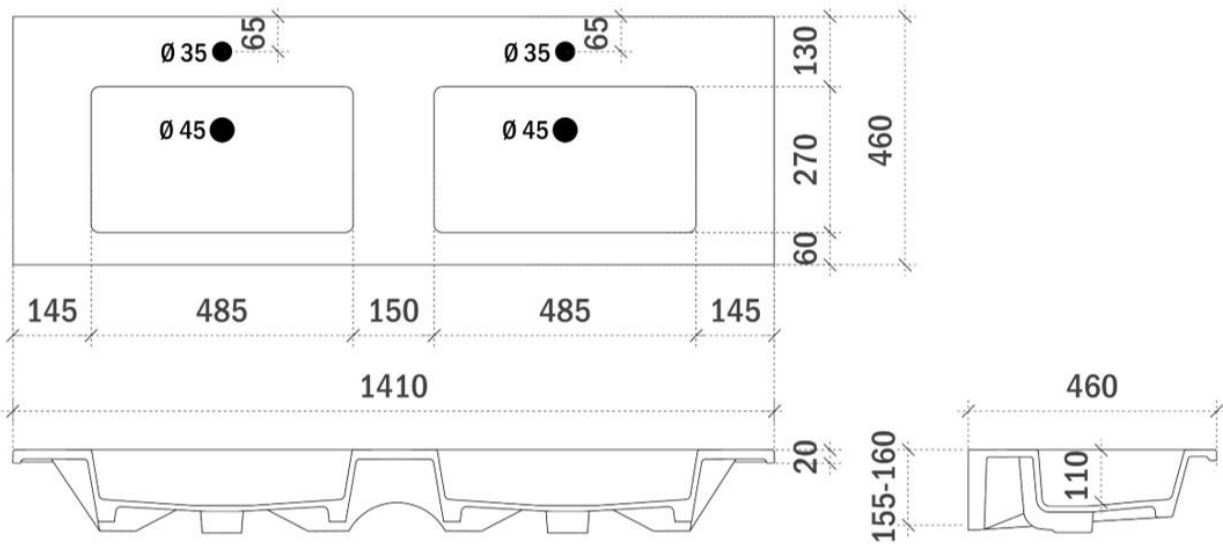

FOTO LAVABO EN OVERLOOP

TEKENING

AANSLUITINGEN EN VOORZIENINGEN VOOR ONDERKASTEN

breedtematen

A= 455mm

B= 455mm

REA 121CM *midden*

FOTO LAVABO EN OVERLOOP

TEKENING

AANSLUITINGEN EN VOORZIENINGEN VOOR ONDERKASTEN

breedtematen
A= 455mm
B= 455mm

REA 121CM *links en rechts*

FOTO LAVABO EN OVERLOOP

TEKENING

AANSLUITINGEN EN VOORZIENINGEN VOOR ONDERKASTEN

breedtematen
A= 352mm
B= 506mm

REA 141CM

FOTO LAVABO EN OVERLOOP

TEKENING

AANSLUITINGEN EN VOORZIENINGEN VOOR ONDERKASTEN

breedtematen

A= 385mm

B= 640mm

IKKO 65CM