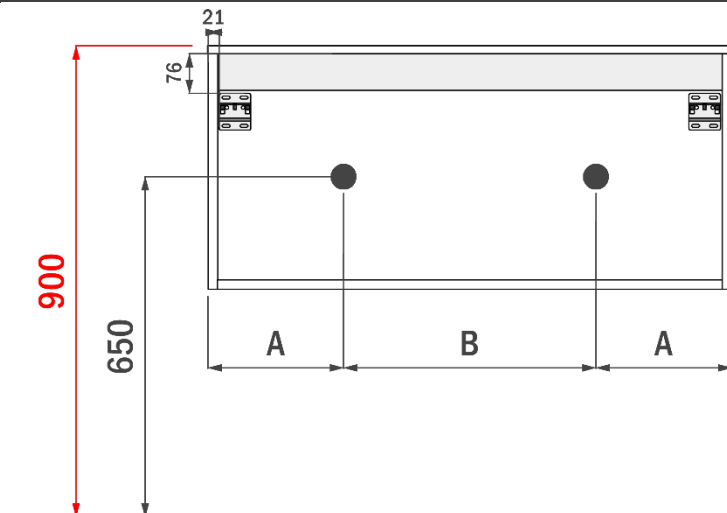

breedtematen

A= 450mm

B= 450mm

ORION 120CM

FOTO LAVABO EN OVERLOOP

TEKENING

AANSLUITINGEN EN VOORZIENINGEN VOOR ONDERKASTEN

breedtematen
A= 300mm
B= 600mm

ORION 140CM

FOTO LAVABO EN OVERLOOP

TEKENING

AANSLUITINGEN EN VOORZIENINGEN VOOR ONDERKASTEN

breedtematen
A= 350mm
B= 700mm

ORION 160CM

FOTO LAVABO EN OVERLOOP

TEKENING

AANSLUITINGEN EN VOORZIENINGEN VOOR ONDERKASTEN

breedtematen
A= 400mm
B= 800mm

ORION 180CM

FOTO LAVABO EN OVERLOOP

TEKENING

AANSLUITINGEN EN VOORZIENINGEN VOOR ONDERKASTEN

breedtematen
A= 450mm
B= 900mm

ORION op maat