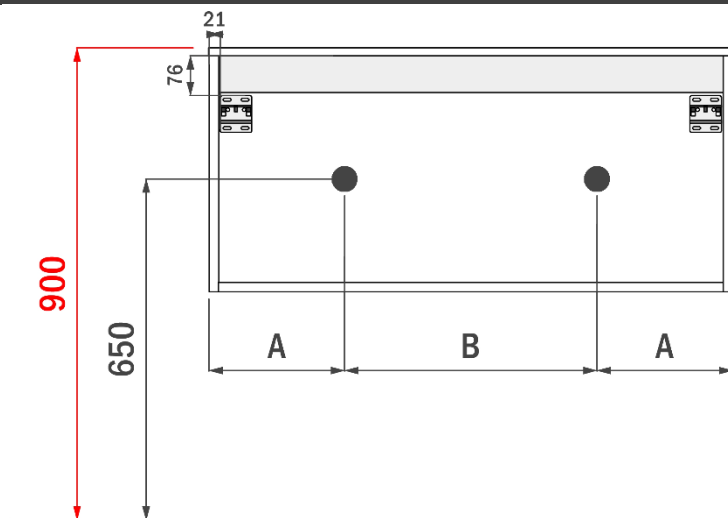

FLEX 140CM

FOTO LAVABO EN OVERLOOP

TEKENING

AANSLUITINGEN EN VOORZIENINGEN VOOR ONDERKASTEN

breedtematen
A= 350mm
B= 700mm

FLEX 160CM

FOTO LAVABO EN OVERLOOP

TEKENING