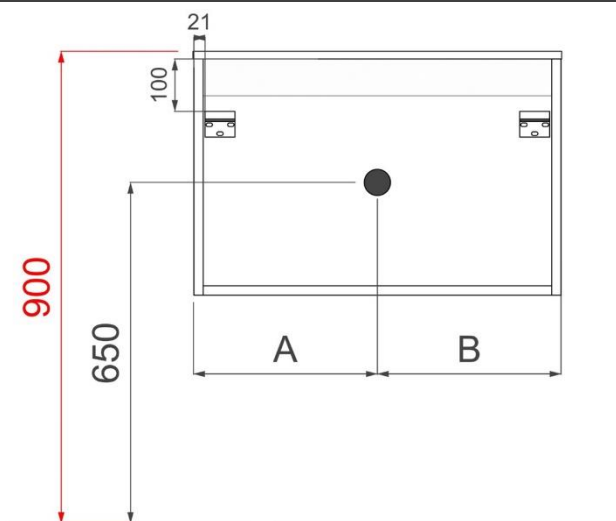

TEKENING

AANSLUITINGEN EN VOORZIENINGEN VOOR ONDERKASTEN

breedtematen
A= 200mm
B= 200mm

ISA 60CM

FOTO LAVABO EN OVERLOOP

TEKENING

AANSLUITINGEN EN VOORZIENINGEN VOOR ONDERKASTEN

breedtematen
A= 300mm
B= 300mm

ISA 90CM

FOTO LAVABO EN OVERLOOP

TEKENING

AANSLUITINGEN EN VOORZIENINGEN VOOR ONDERKASTEN

breedtematen

A= 450mm

B= 450mm

ISA 120CM *midden*

FOTO LAVABO EN OVERLOOP

TEKENING

AANSLUITINGEN EN VOORZIENINGEN VOOR ONDERKASTEN

breedtematen
A= 600mm
B= 600mm

ISA 120CM *links en rechts*

FOTO LAVABO EN OVERLOOP

TEKENING

AANSLUITINGEN EN VOORZIENINGEN VOOR ONDERKASTEN

breedtematen
A= 300mm
B= 600mm