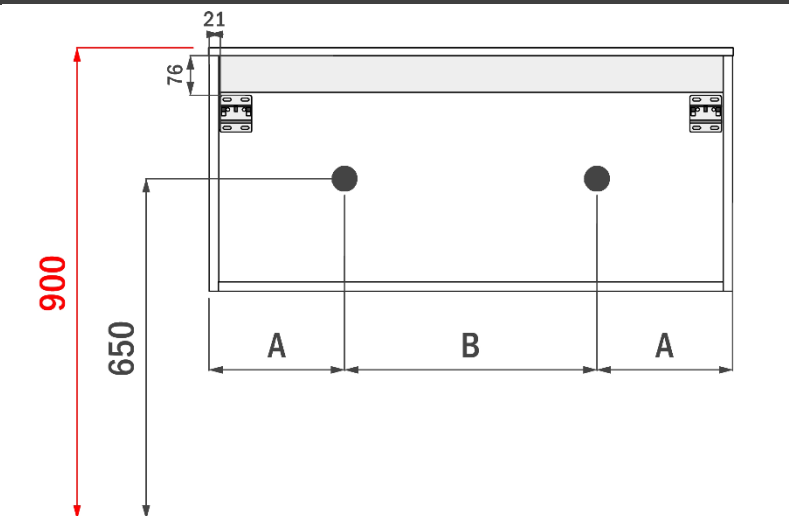

A= 362mm

B= 1062mm

CENNA 142.4CM *links en rechts*

FOTO LAVABO EN OVERLOOP

TEKENING

AANSLUITINGEN EN VOORZIENINGEN VOOR ONDERKASTEN

breedtematen
A= 357mm
B= 710mm

CENNA 162.4CM *links*