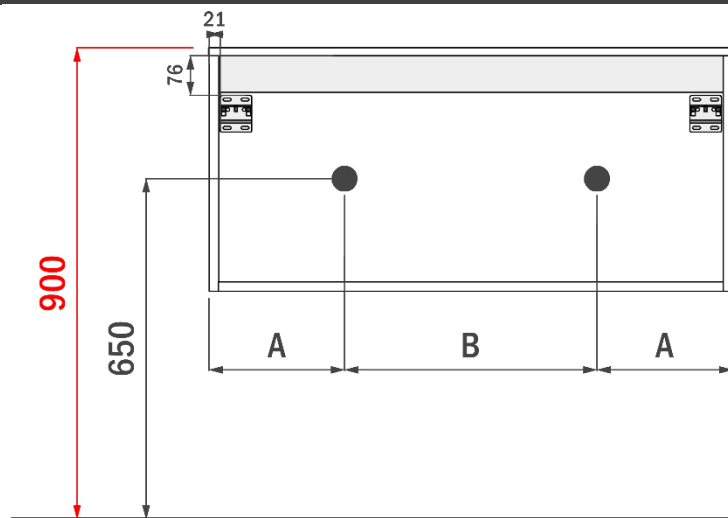

AANSLUITINGEN EN VOORZIENINGEN VOOR ONDERKASTEN

breedtematen
A= 400mm
B= 800mm

ORION 180CM

FOTO LAVABO EN OVERLOOP

TEKENING

AANSLUITINGEN EN VOORZIENINGEN VOOR ONDERKASTEN

breedtematen
A= 450mm
B= 900mm

ORION op maat