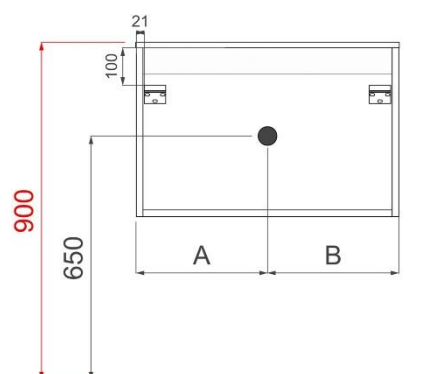

AANSLUITINGEN EN VOORZIENINGEN VOOR ONDERKASTEN