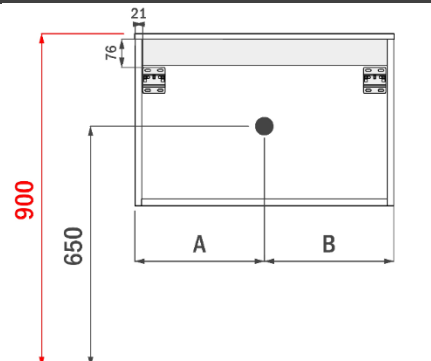

AANSLUITINGEN EN VOORZIENINGEN VOOR ONDERKASTEN