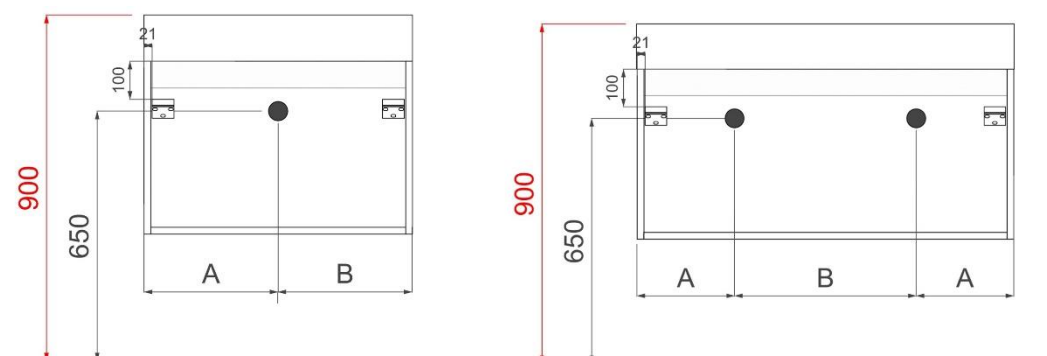

A= 300mm

B= 600mm

ORION 140CM

FOTO LAVABO EN OVERLOOP

TEKENING

AANSLUITINGEN EN VOORZIENINGEN VOOR ONDERKASTEN

breedtematen
A= 350mm
B= 700mm

ORION op maat

FOTO LAVABO EN OVERLOOP

TEKENING

AANSLUITINGEN EN VOORZIENINGEN VOOR ONDERKASTEN

breedtematen
A= /
B= /

VENUS op maat

FOTO LAVABO EN OVERLOOP

TEKENING

AANSLUITINGEN EN VOORZIENINGEN VOOR ONDERKASTEN

breedtematen
A= /
B= /

MOON op maat

FOTO LAVABO EN OVERLOOP

TEKENING

! ENKEL TE COMBINEREN MET MUURKRAAN

AANSLUITINGEN EN VOORZIENINGEN VOOR ONDERKASTEN

breedtematen
A= /
B= /

STONE 12mm op maat