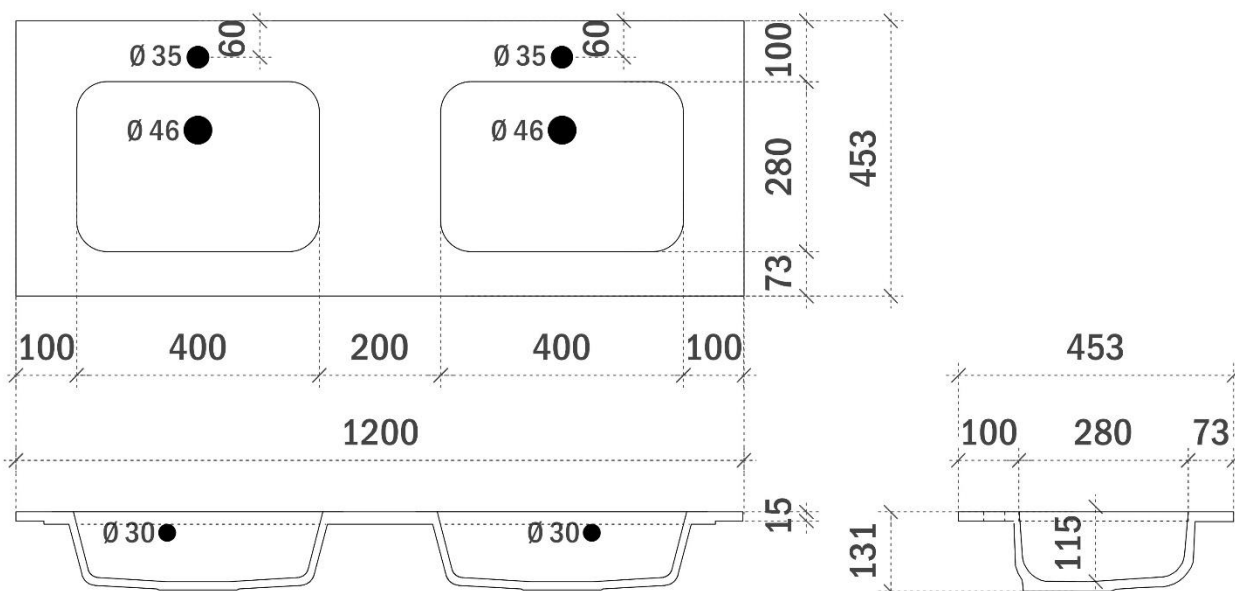

FLASH 80CM

FOTO LAVABO EN OVERLOOP

TEKENING

AANSLUITINGEN EN VOORZIENINGEN VOOR ONDERKASTEN

breedtematen
A= 400mm
B= 400mm

FLASH 120CM

FOTO LAVABO EN OVERLOOP

TEKENING

AANSLUITINGEN EN VOORZIENINGEN VOOR ONDERKASTEN

breedtematen
A= 300mm
B= 600mm

FLASH 140CM

FOTO LAVABO EN OVERLOOP

TEKENING

AANSLUITINGEN EN VOORZIENINGEN VOOR ONDERKASTEN

breedtematen
A= 350mm
B= 700mm

ORION 60CM