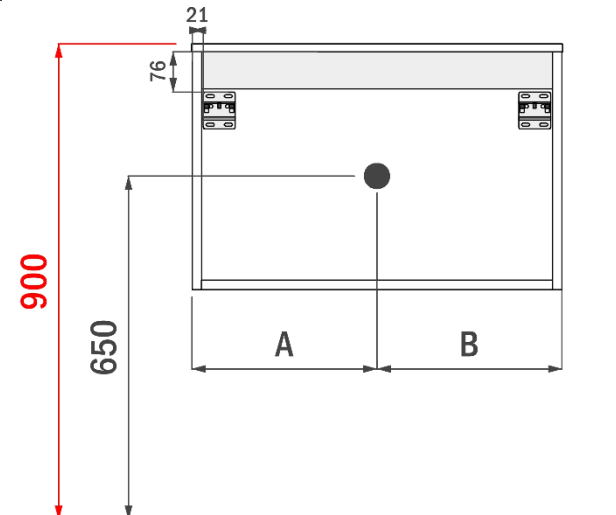

breedtematen
A= 350mm
B= 700mm

FLEX 60CM

FOTO LAVABO EN OVERLOOP

TEKENING

AANSLUITINGEN EN VOORZIENINGEN VOOR ONDERKASTEN

breedtematen

A= 300mm

B= 300mm

FLEX 70CM

FOTO LAVABO EN OVERLOOP

TEKENING

AANSLUITINGEN EN VOORZIENINGEN VOOR ONDERKASTEN

breedtematen
A= 350mm
B= 350mm

FLEX 80CM

FOTO LAVABO EN OVERLOOP

TEKENING

AANSLUITINGEN EN VOORZIENINGEN VOOR ONDERKASTEN

breedtematen
A= 400mm
B= 400mm

FLEX 90CM links

FOTO LAVABO EN OVERLOOP

TEKENING

AANSLUITINGEN EN VOORZIENINGEN VOOR ONDERKASTEN

breedtematen
A= 300mm
B= 600mm