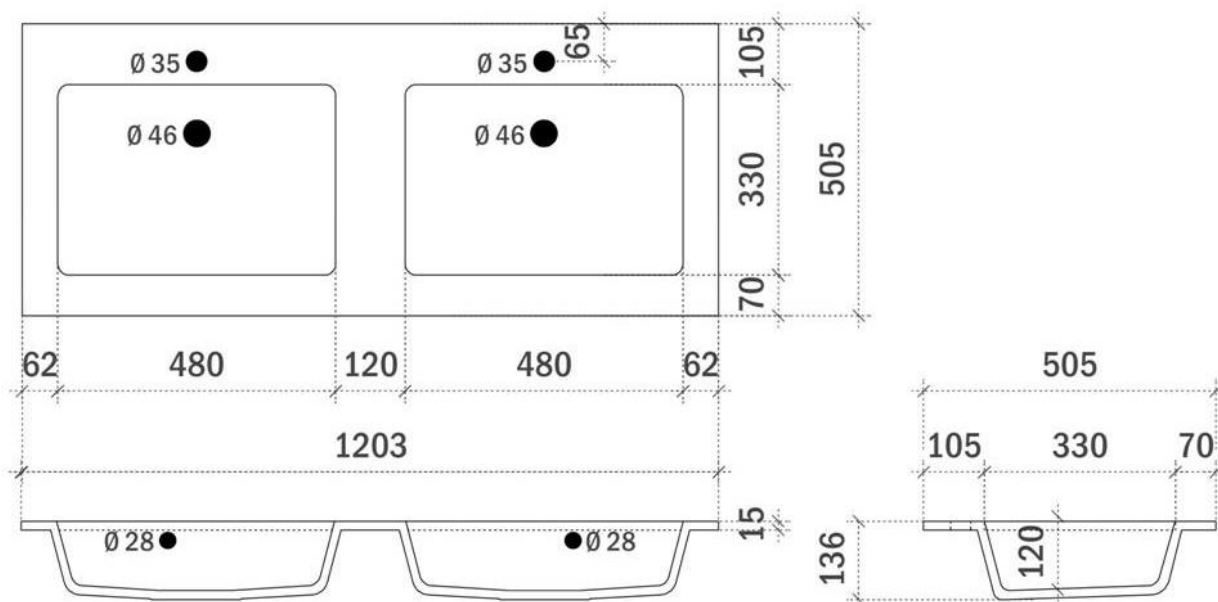

FLEX 120CM *rechts*

FOTO LAVABO EN OVERLOOP

TEKENING

AANSLUITINGEN EN VOORZIENINGEN VOOR ONDERKASTEN

breedtematen
A= 900mm
B= 300mm

FLEX 120CM *midden*

FOTO LAVABO EN OVERLOOP

TEKENING

AANSLUITINGEN EN VOORZIENINGEN VOOR ONDERKASTEN

breedtematen
A= 600mm
B= 600mm

FLEX 120CM *links en rechts*

FOTO LAVABO EN OVERLOOP

TEKENING

AANSLUITINGEN EN VOORZIENINGEN VOOR ONDERKASTEN

breedtematen
A= 300mm
B= 600mm

FLEX 140CM

FOTO LAVABO EN OVERLOOP

TEKENING

AANSLUITINGEN EN VOORZIENINGEN VOOR ONDERKASTEN

breedtematen
A= 350mm
B= 700mm

FLEX 160CM

FOTO LAVABO EN OVERLOOP

TEKENING

breedtematen
A= 450mm
B= 900mm

ORION 60CM

FOTO LAVABO EN OVERLOOP

TEKENING

AANSLUITINGEN EN VOORZIENINGEN VOOR ONDERKASTEN

breedtematen

A= 300mm

B= 300mm