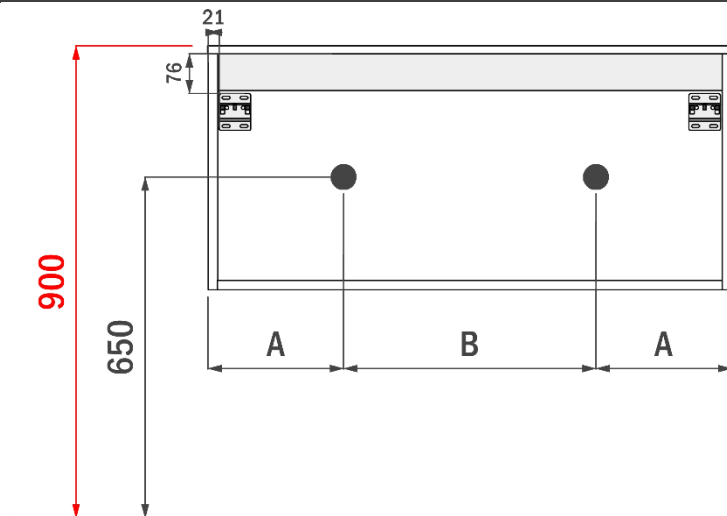

AANSLUITINGEN EN VOORZIENINGEN VOOR ONDERKASTEN