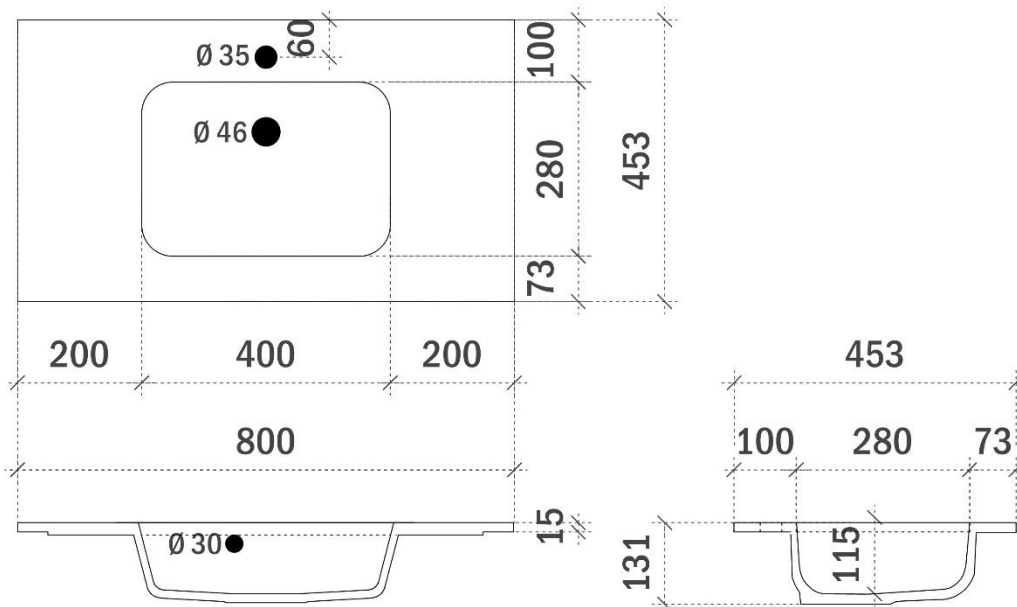

FLASH 80CM

FOTO LAVABO EN OVERLOOP

TEKENING

AANSLUITINGEN EN VOORZIENINGEN VOOR ONDERKASTEN

breedtematen
A= 400mm
B= 400mm