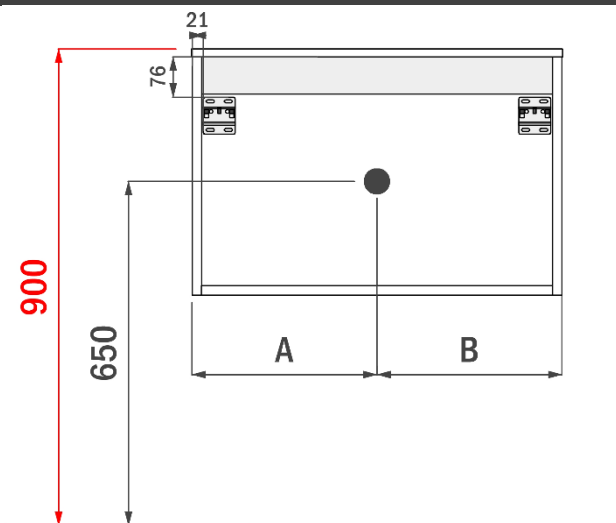

TEKENING

AANSLUITINGEN EN VOORZIENINGEN VOOR ONDERKASTEN

breedtematen
A= 612mm
B= 612mm

CENNA 142.4CM *links*

FOTO LAVABO EN OVERLOOP

TEKENING

AANSLUITINGEN EN VOORZIENINGEN VOOR ONDERKASTEN

breedtematen

A= 362mm

B= 1062mm

CENNA 142.4CM *links en rechts*

FOTO LAVABO EN OVERLOOP

TEKENING

AANSLUITINGEN EN VOORZIENINGEN VOOR ONDERKASTEN

breedtematen
A= 357mm
B= 710mm

CENNA 162.4CM *links*