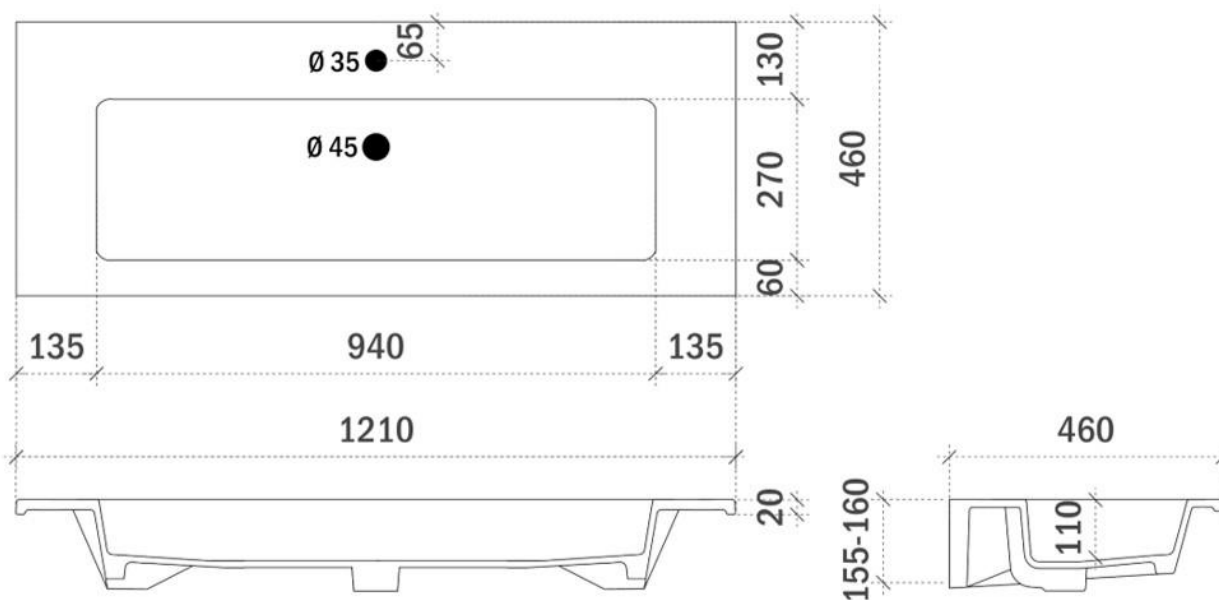

REA 71CM

FOTO LAVABO EN OVERLOOP

TEKENING

AANSLUITINGEN EN VOORZIENINGEN VOOR ONDERKASTEN

breedtematen

A= 355mm

B= 355mm

REA 91CM

FOTO LAVABO EN OVERLOOP

TEKENING

AANSLUITINGEN EN VOORZIENINGEN VOOR ONDERKASTEN

breedtematen

A= 455mm

B= 455mm

REA 121CM *midden*

FOTO LAVABO EN OVERLOOP

TEKENING

AANSLUITINGEN EN VOORZIENINGEN VOOR ONDERKASTEN

breedtematen
A= 455mm
B= 455mm

REA 121CM *links en rechts*

FOTO LAVABO EN OVERLOOP

TEKENING

AANSLUITINGEN EN VOORZIENINGEN VOOR ONDERKASTEN

breedtematen
A= 352mm
B= 506mm