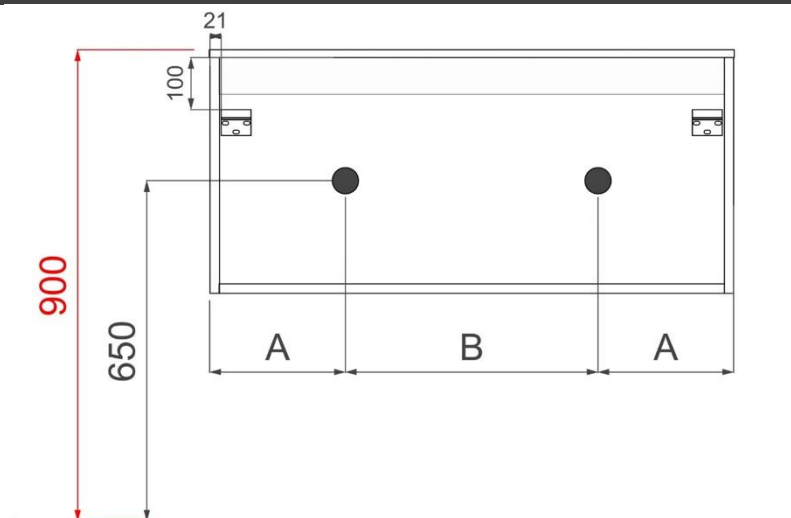

ISA 90CM

FOTO LAVABO EN OVERLOOP

TEKENING

AANSLUITINGEN EN VOORZIENINGEN VOOR ONDERKASTEN

breedtematen

A= 450mm

B= 450mm

ISA 120CM *midden*

FOTO LAVABO EN OVERLOOP

TEKENING

AANSLUITINGEN EN VOORZIENINGEN VOOR ONDERKASTEN

breedtematen
A= 600mm
B= 600mm

ISA 120CM *links en rechts*

FOTO LAVABO EN OVERLOOP

TEKENING

AANSLUITINGEN EN VOORZIENINGEN VOOR ONDERKASTEN

breedtematen
A= 300mm
B= 600mm