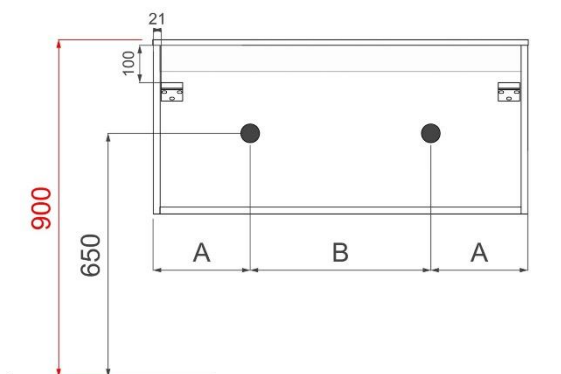

FOTO LAVABO

koud verlijmd

in verstek verlijmd

TEKENING

snedes lavabo koud verlijmd

snedes lavabo in verstek

! ENKEL TE COMBINEREN MET MUURKRAAN

AANSLUITINGEN EN VOORZIENINGEN VOOR ONDERKASTEN