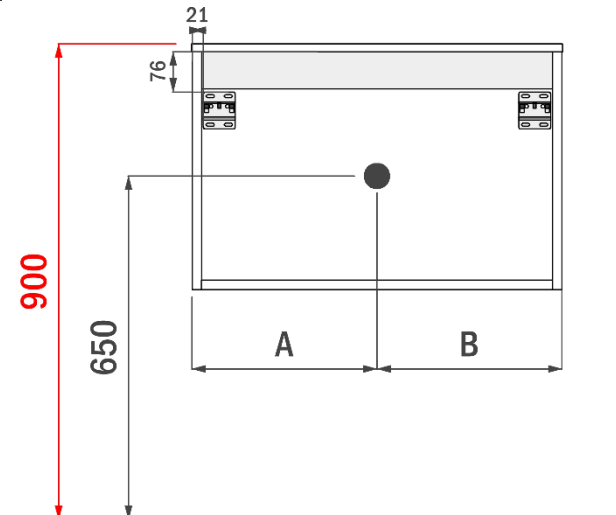

FLEX 90CM *rechts*

FOTO LAVABO EN OVERLOOP

TEKENING

AANSLUITINGEN EN VOORZIENINGEN VOOR ONDERKASTEN

breedtematen
A= 600mm
B= 300mm

FLEX 90CM *midden*

FOTO LAVABO EN OVERLOOP

TEKENING

AANSLUITINGEN EN VOORZIENINGEN VOOR ONDERKASTEN

breedtematen
A= 450mm
B= 450mm

FLEX 120CM links

FOTO LAVABO EN OVERLOOP

TEKENING

AANSLUITINGEN EN VOORZIENINGEN VOOR ONDERKASTEN

breedtematen
A= 300mm
B= 900mm