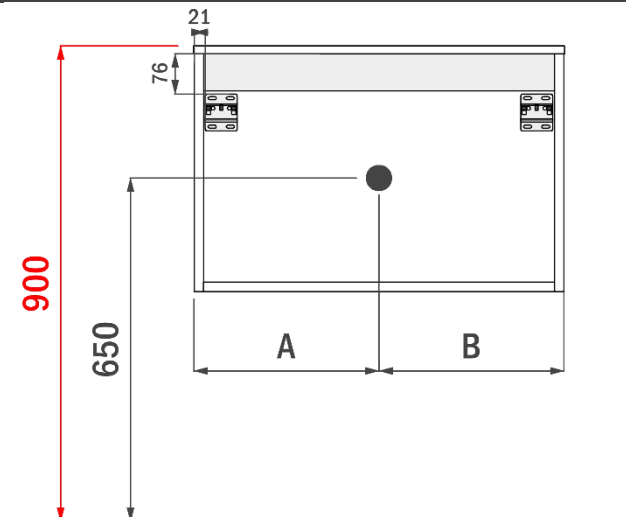

FLEX 90CM *rechts*

FOTO LAVABO EN OVERLOOP

TEKENING

AANSLUITINGEN EN VOORZIENINGEN VOOR ONDERKASTEN

breedtematen
A= 600mm
B= 300mm

FLEX 90CM *midden*

FOTO LAVABO EN OVERLOOP

TEKENING

AANSLUITINGEN EN VOORZIENINGEN VOOR ONDERKASTEN

breedtematen
A= 450mm
B= 450mm

FLEX 120CM links

FOTO LAVABO EN OVERLOOP

TEKENING

AANSLUITINGEN EN VOORZIENINGEN VOOR ONDERKASTEN

breedtematen
A= 300mm
B= 900mm

FLEX 120CM *rechts*

FOTO LAVABO EN OVERLOOP

TEKENING

AANSLUITINGEN EN VOORZIENINGEN VOOR ONDERKASTEN

breedtematen
A= 900mm
B= 300mm

FLEX 120CM *midden*

FOTO LAVABO EN OVERLOOP

TEKENING