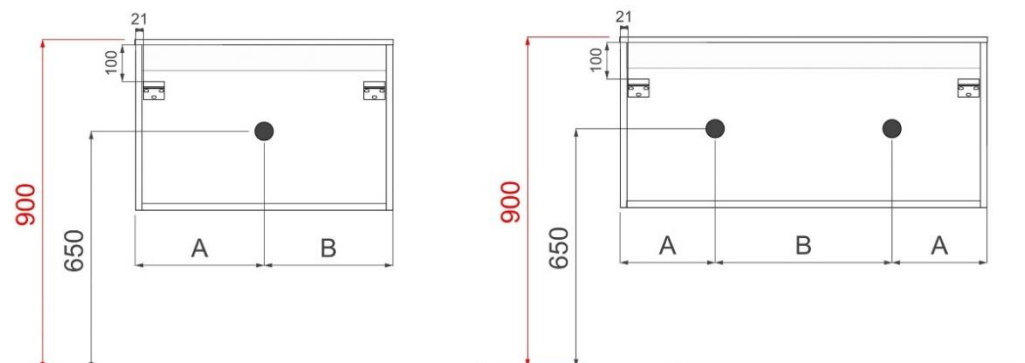

FOTO LAVABO

koud verlijmd

in verstek verlijmd

TEKENING

! ENKEL TE COMBINEREN MET MUURKRAAN

AANSLUITINGEN EN VOORZIENINGEN VOOR ONDERKASTEN

breedtematen
A= /
B= /

STONE 30mm op maat