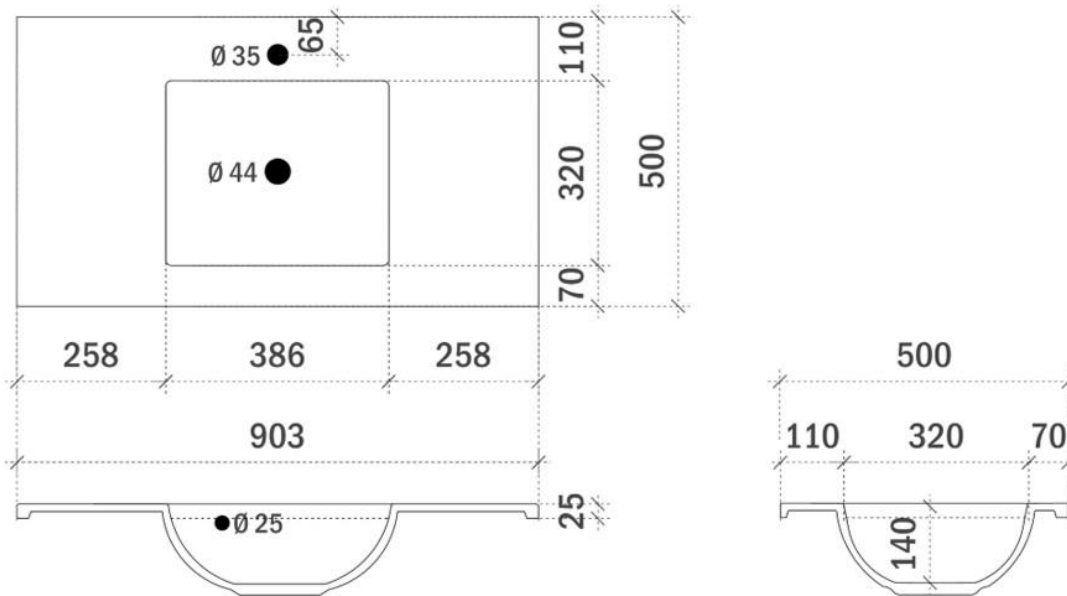

60cm	p.78
90cm	p.79
120cm midden links & rechts	p.80-81

COTTAGE 70CM

FOTO LAVABO EN OVERLOOP

TEKENING

AANSLUITINGEN EN VOORZIENINGEN VOOR ONDERKASTEN

breedtematen
A= 350mm
B= 350mm

COTTAGE 90CM *links*

FOTO LAVABO EN OVERLOOP

TEKENING

AANSLUITINGEN EN VOORZIENINGEN VOOR ONDERKASTEN

breedtematen
A= 260mm
B= 640mm

COTTAGE 90CM *rechts*

FOTO LAVABO EN OVERLOOP

TEKENING

AANSLUITINGEN EN VOORZIENINGEN VOOR ONDERKASTEN

breedtematen
A= 640mm
B= 260mm

COTTAGE 90CM *midden*

FOTO LAVABO EN OVERLOOP

TEKENING

AANSLUITINGEN EN VOORZIENINGEN VOOR ONDERKASTEN

breedtematen
A= 450mm
B= 450mm

COTTAGE 120CM *links*

FOTO LAVABO EN OVERLOOP

TEKENING

AANSLUITINGEN EN VOORZIENINGEN VOOR ONDERKASTEN

COTTAGE 120CM *rechts*

FOTO LAVABO EN OVERLOOP

TEKENING

AANSLUITINGEN EN VOORZIENINGEN VOOR ONDERKASTEN

breedtematen
A= 940mm
B= 260mm

COTTAGE 120CM *links en rechts*