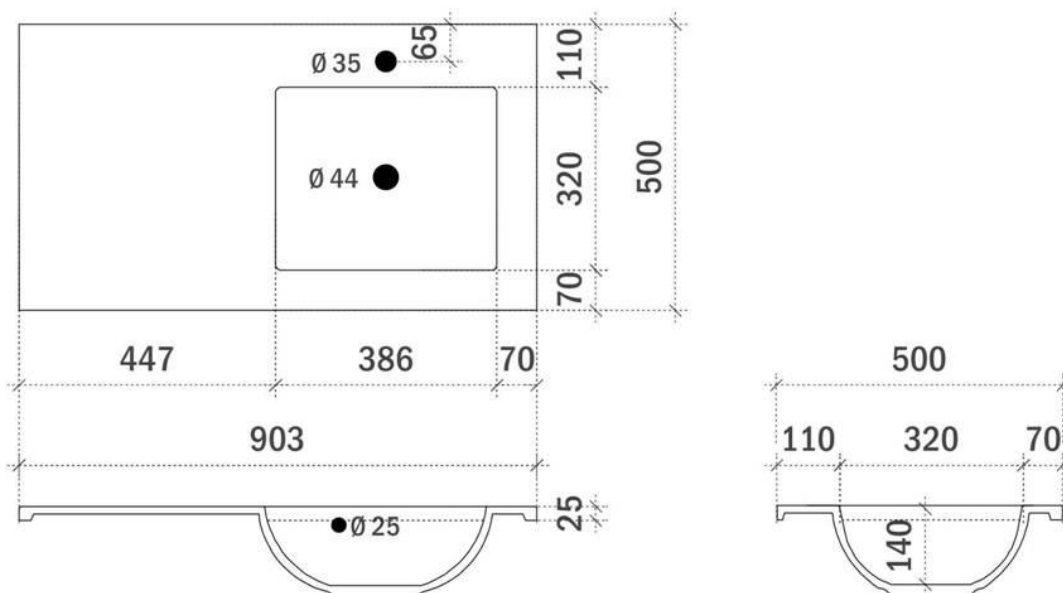

60cm	p.78
90cm	p.79
120cm midden links & rechts	p.80-81

COTTAGE 70CM

FOTO LAVABO EN OVERLOOP

TEKENING

AANSLUITINGEN EN VOORZIENINGEN VOOR ONDERKASTEN

breedtematen
A= 350mm
B= 350mm

COTTAGE 90CM *links*

FOTO LAVABO EN OVERLOOP

TEKENING

AANSLUITINGEN EN VOORZIENINGEN VOOR ONDERKASTEN

breedtematen
A= 260mm
B= 640mm

COTTAGE 90CM *rechts*

FOTO LAVABO EN OVERLOOP

TEKENING

AANSLUITINGEN EN VOORZIENINGEN VOOR ONDERKASTEN

breedtematen
A= 640mm
B= 260mm

COTTAGE 90CM *midden*

FOTO LAVABO EN OVERLOOP

TEKENING

AANSLUITINGEN EN VOORZIENINGEN VOOR ONDERKASTEN

breedtematen
A= 450mm
B= 450mm

COTTAGE 120CM *links*

FOTO LAVABO EN OVERLOOP

TEKENING

AANSLUITINGEN EN VOORZIENINGEN VOOR ONDERKASTEN

COTTAGE 120CM *rechts*

FOTO LAVABO EN OVERLOOP

TEKENING

AANSLUITINGEN EN VOORZIENINGEN VOOR ONDERKASTEN

breedtematen
A= 940mm
B= 260mm

COTTAGE 120CM *links en rechts*