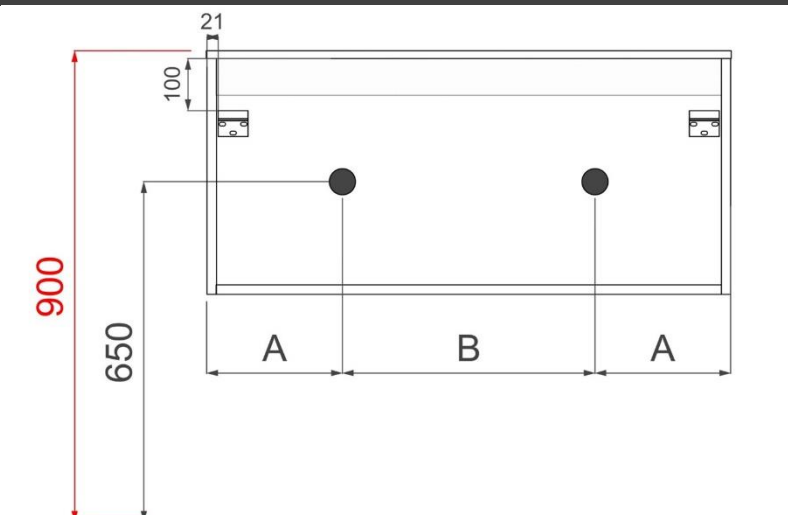

FLASH 80CM

FOTO LAVABO EN OVERLOOP

TEKENING

AANSLUITINGEN EN VOORZIENINGEN VOOR ONDERKASTEN

breedtematen
A= 400mm
B= 400mm

FLASH 120CM

FOTO LAVABO EN OVERLOOP

TEKENING

AANSLUITINGEN EN VOORZIENINGEN VOOR ONDERKASTEN

breedtematen
A= 300mm
B= 600mm

FLASH 140CM

FOTO LAVABO EN OVERLOOP

TEKENING

AANSLUITINGEN EN VOORZIENINGEN VOOR ONDERKASTEN

breedtematen
A= 350mm
B= 700mm

ORION 60CM