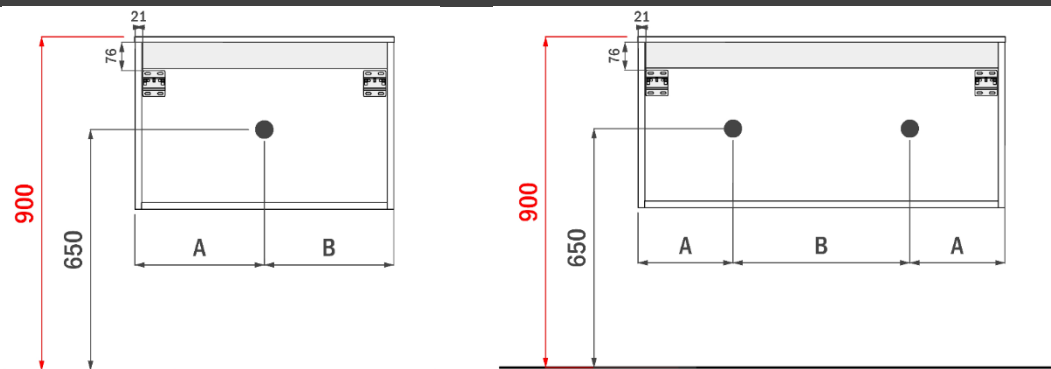

AANSLUITINGEN EN VOORZIENINGEN VOOR ONDERKASTEN