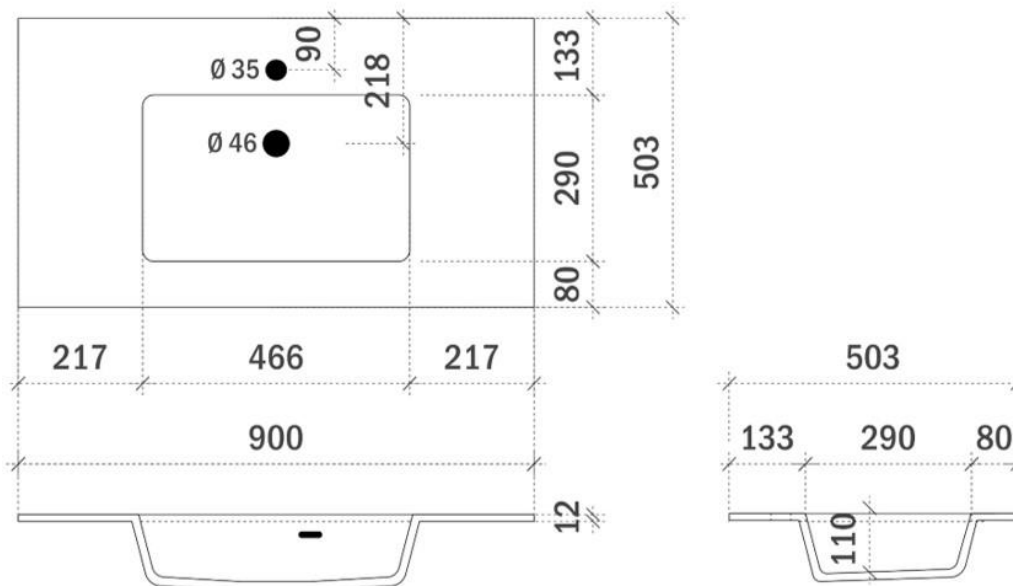

breedtematen
A= 450mm
B= 900mm

ORION 60CM

FOTO LAVABO EN OVERLOOP

TEKENING

AANSLUITINGEN EN VOORZIENINGEN VOOR ONDERKASTEN

breedtematen

A= 300mm

B= 300mm

ORION 70CM

FOTO LAVABO EN OVERLOOP

TEKENING

AANSLUITINGEN EN VOORZIENINGEN VOOR ONDERKASTEN

breedtematen
A= 350mm
B= 350mm

ORION 80CM

FOTO LAVABO EN OVERLOOP

TEKENING

AANSLUITINGEN EN VOORZIENINGEN VOOR ONDERKASTEN

breedtematen

A= 400mm

B= 400mm

ORION 90CM

FOTO LAVABO EN OVERLOOP

TEKENING

AANSLUITINGEN EN VOORZIENINGEN VOOR ONDERKASTEN

breedtematen

A= 450mm

B= 450mm

ORION 120CM

FOTO LAVABO EN OVERLOOP

TEKENING

AANSLUITINGEN EN VOORZIENINGEN VOOR ONDERKASTEN

breedtematen
A= 300mm
B= 600mm