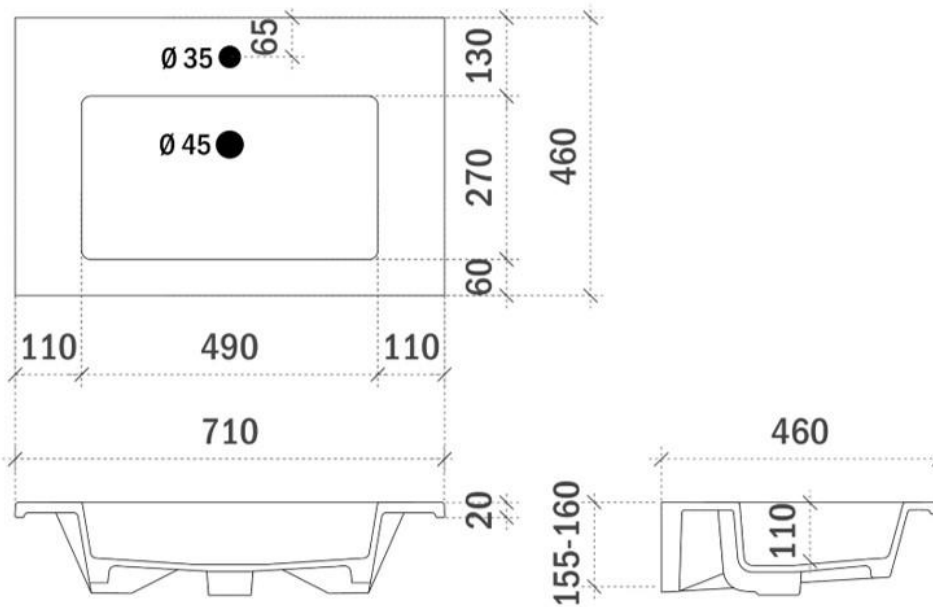

breedtematen
A= /
B= /

STONE 120mm op maat

FOTO LAVABO

koud verlijmd

in verstek verlijmd

TEKENING

! ENKEL TE COMBINEREN MET MUURKRAAN

AANSLUITINGEN EN VOORZIENINGEN VOOR ONDERKASTEN

REA 71CM

FOTO LAVABO EN OVERLOOP

TEKENING

AANSLUITINGEN EN VOORZIENINGEN VOOR ONDERKASTEN

breedtematen

A= 355mm

B= 355mm

REA 91CM