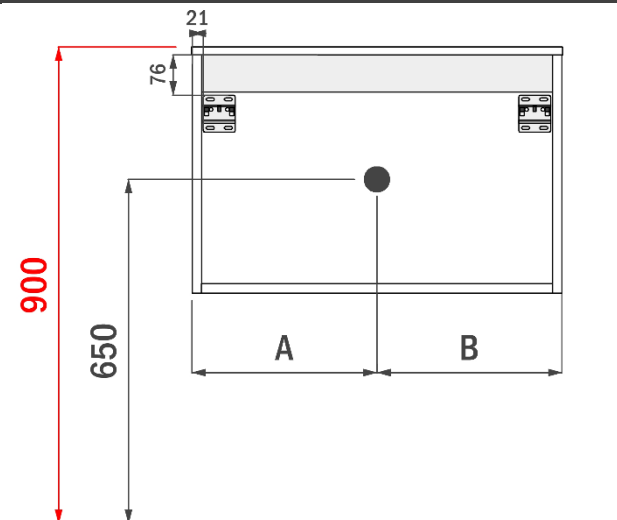

breedtematen
A= 450mm
B= 900mm

ORION 60CM

FOTO LAVABO EN OVERLOOP

TEKENING

AANSLUITINGEN EN VOORZIENINGEN VOOR ONDERKASTEN

breedtematen

A= 300mm

B= 300mm

ORION 70CM

FOTO LAVABO EN OVERLOOP

TEKENING

AANSLUITINGEN EN VOORZIENINGEN VOOR ONDERKASTEN

breedtematen
A= 350mm
B= 350mm

ORION 80CM

FOTO LAVABO EN OVERLOOP

TEKENING

AANSLUITINGEN EN VOORZIENINGEN VOOR ONDERKASTEN

breedtematen

A= 400mm

B= 400mm

ORION 90CM

FOTO LAVABO EN OVERLOOP

TEKENING

AANSLUITINGEN EN VOORZIENINGEN VOOR ONDERKASTEN

breedtematen

A= 450mm

B= 450mm

ORION 120CM

FOTO LAVABO EN OVERLOOP

TEKENING

AANSLUITINGEN EN VOORZIENINGEN VOOR ONDERKASTEN

breedtematen
A= 300mm
B= 600mm