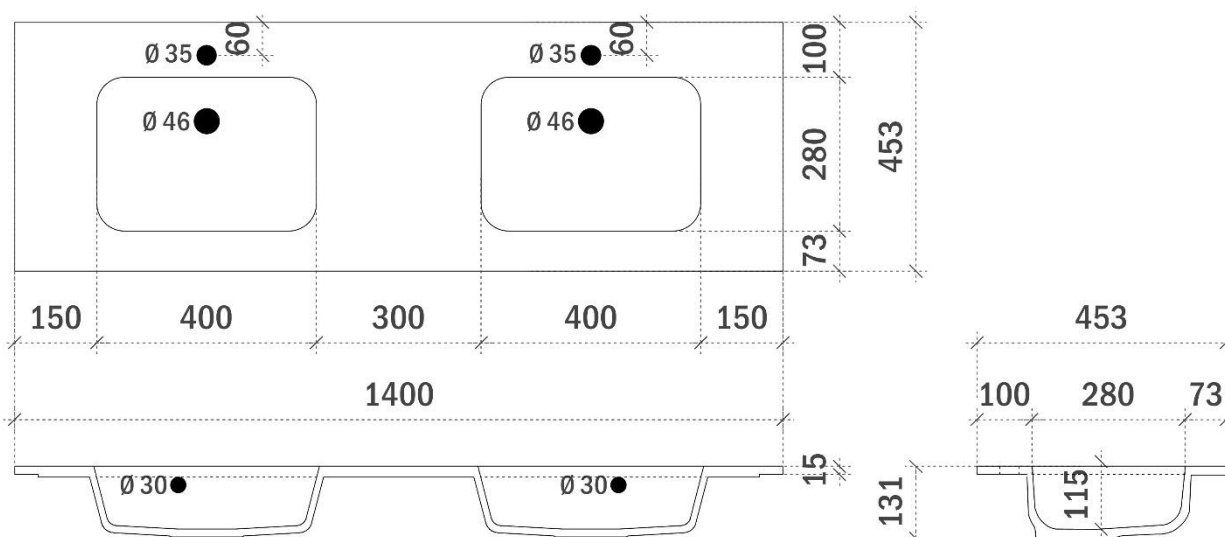

AANSLUITINGEN EN VOORZIENINGEN VOOR ONDERKASTEN

breedtematen
A= 300mm
B= 600mm

FLASH 140CM

FOTO LAVABO EN OVERLOOP

TEKENING

AANSLUITINGEN EN VOORZIENINGEN VOOR ONDERKASTEN

breedtematen
A= 350mm
B= 700mm

ORION 60CM

FOTO LAVABO EN OVERLOOP

TEKENING

AANSLUITINGEN EN VOORZIENINGEN VOOR ONDERKASTEN

breedtematen
A= 300mm
B= 300mm

ORION 80CM

FOTO LAVABO EN OVERLOOP

TEKENING

AANSLUITINGEN EN VOORZIENINGEN VOOR ONDERKASTEN

breedtematen

A= 400mm

B= 400mm

ORION 120CM

FOTO LAVABO EN OVERLOOP

TEKENING

AANSLUITINGEN EN VOORZIENINGEN VOOR ONDERKASTEN

breedtematen

A= 300mm

B= 600mm

ORION 140CM

FOTO LAVABO EN OVERLOOP

TEKENING

AANSLUITINGEN EN VOORZIENINGEN VOOR ONDERKASTEN

breedtematen
A= 350mm
B= 700mm

ORION op maat