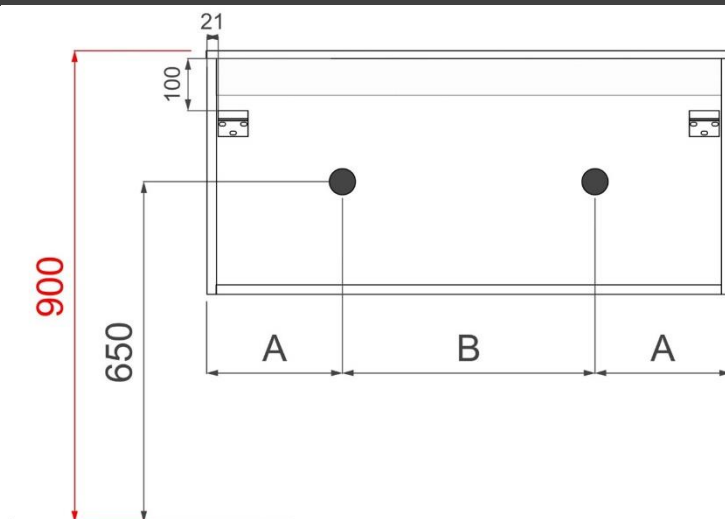

breedtematen

A= 400mm

B= 400mm

ORION 120CM

FOTO LAVABO EN OVERLOOP

TEKENING

AANSLUITINGEN EN VOORZIENINGEN VOOR ONDERKASTEN

breedtematen

A= 300mm

B= 600mm

ORION 140CM

FOTO LAVABO EN OVERLOOP

TEKENING

AANSLUITINGEN EN VOORZIENINGEN VOOR ONDERKASTEN

breedtematen
A= 350mm
B= 700mm

ORION op maat