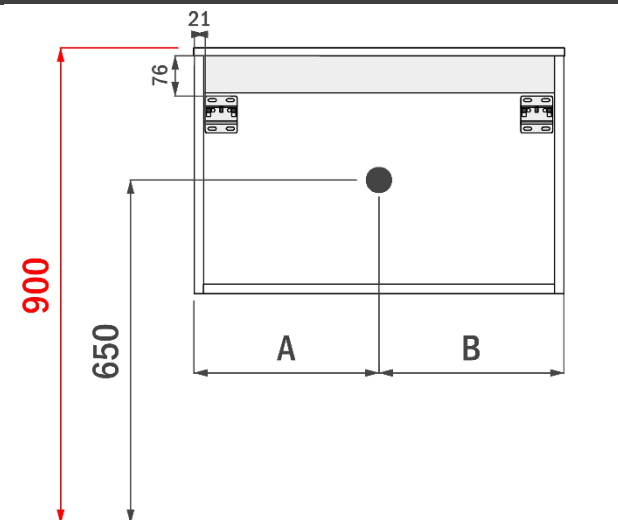

CENNA 92.4CM *midden*

FOTO LAVABO EN OVERLOOP

TEKENING

AANSLUITINGEN EN VOORZIENINGEN VOOR ONDERKASTEN

breedtematen

A= 462mm

B= 462mm

CENNA 122.4CM links

FOTO LAVABO EN OVERLOOP

TEKENING

AANSLUITINGEN EN VOORZIENINGEN VOOR ONDERKASTEN

breedtematen

A= 462mm

B= 762mm

CENNA 122.4CM *midden*

FOTO LAVABO EN OVERLOOP

TEKENING

AANSLUITINGEN EN VOORZIENINGEN VOOR ONDERKASTEN

breedtematen
A= 612mm
B= 612mm

CENNA 142.4CM *links*

FOTO LAVABO EN OVERLOOP

TEKENING

AANSLUITINGEN EN VOORZIENINGEN VOOR ONDERKASTEN

breedtematen