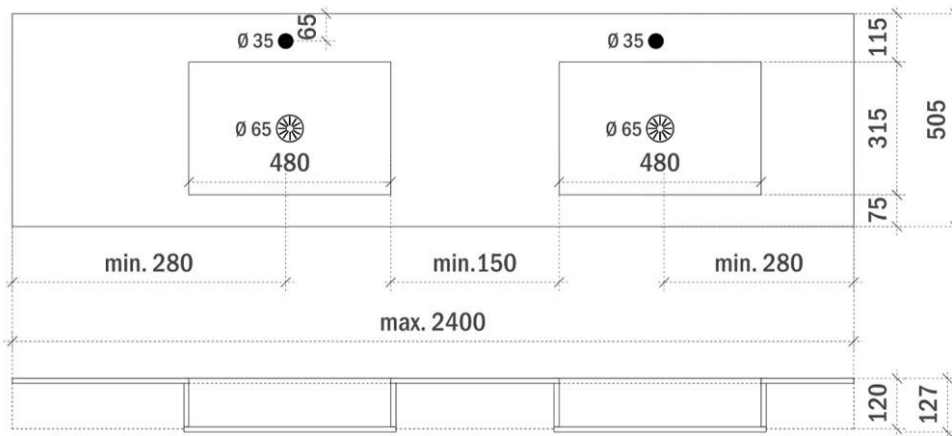

60cm	p.78
90cm	p.79
120cm midden links & rechts	p.80-81

COTTAGE 70CM

FOTO LAVABO EN OVERLOOP

TEKENING

AANSLUITINGEN EN VOORZIENINGEN VOOR ONDERKASTEN

breedtematen
A= 350mm
B= 350mm

COTTAGE 90CM *links*

FOTO LAVABO EN OVERLOOP

snedes lavabo in verstek

AANSLUITINGEN EN VOORZIENINGEN VOOR ONDERKASTEN

breedtematen
A= /
B= /

STONE 120mm op maat

FOTO LAVABO

koud verlijmd

in verstek verlijmd

TEKENING

snedes lavabo koud verlijmd

snedes lavabo in verstek

AANSLUITINGEN EN VOORZIENINGEN VOOR ONDERKASTEN

breedtematen
A= /
B= /

REA 71CM

FOTO LAVABO EN OVERLOOP

TEKENING

AANSLUITINGEN EN VOORZIENINGEN VOOR ONDERKASTEN

breedtematen

A= 355mm

B= 355mm

REA 91CM

FOTO LAVABO EN OVERLOOP

TEKENING

AANSLUITINGEN EN VOORZIENINGEN VOOR ONDERKASTEN

breedtematen