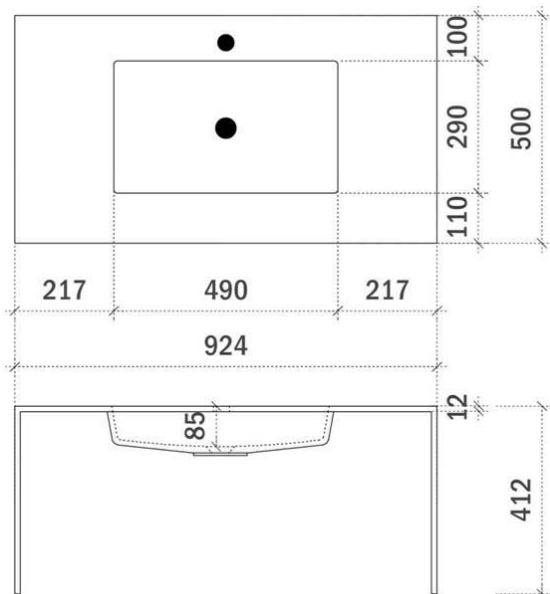

60cm	p.78
90cm	p.79
120cm midden links & rechts	p.80-81

COTTAGE 70CM

FOTO LAVABO EN OVERLOOP

TEKENING

AANSLUITINGEN EN VOORZIENINGEN VOOR ONDERKASTEN

breedtematen
A= 350mm
B= 350mm

COTTAGE 90CM *links*

FOTO LAVABO EN OVERLOOP

A= 455mm

B= 455mm

CENNA 72.4CM

FOTO LAVABO EN OVERLOOP

TEKENING

AANSLUITINGEN EN VOORZIENINGEN VOOR ONDERKASTEN

breedtematen

A= 362mm

B= 362mm

CENNA 92.4CM *links*

FOTO LAVABO EN OVERLOOP

TEKENING

AANSLUITINGEN EN VOORZIENINGEN VOOR ONDERKASTEN

breedtematen

A= 362mm

B= 562mm

CENNA 92.4CM *midden*

FOTO LAVABO EN OVERLOOP

TEKENING

AANSLUITINGEN EN VOORZIENINGEN VOOR ONDERKASTEN

breedtematen

A= 462mm

B= 462mm

CENNA 122.4CM links