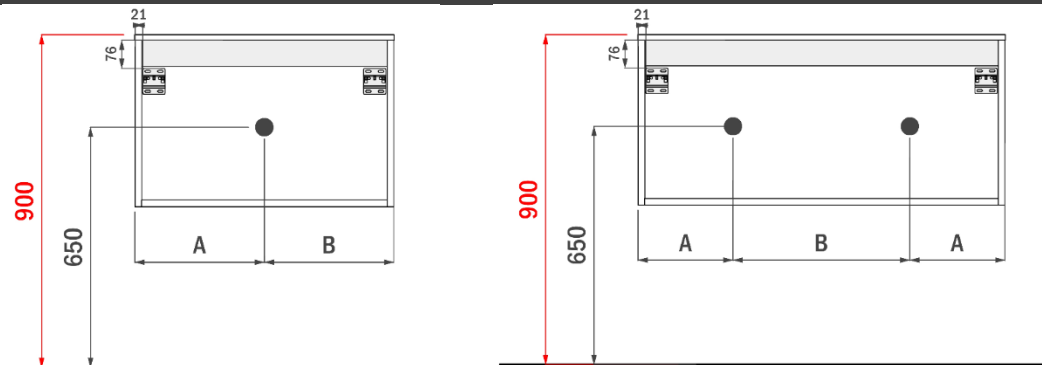

AANSLUITINGEN EN VOORZIENINGEN VOOR ONDERKASTEN

breedtematen
A= 400mm
B= 800mm

ORION 180CM

FOTO LAVABO EN OVERLOOP

TEKENING

AANSLUITINGEN EN VOORZIENINGEN VOOR ONDERKASTEN

breedtematen
A= 450mm
B= 900mm

ORION op maat

FOTO LAVABO EN OVERLOOP

TEKENING

AANSLUITINGEN EN VOORZIENINGEN VOOR ONDERKASTEN

breedtematen
A= /
B= /

HIMACS op maat

FOTO LAVABO EN OVERLOOP

TEKENING

AANSLUITINGEN EN VOORZIENINGEN VOOR ONDERKASTEN