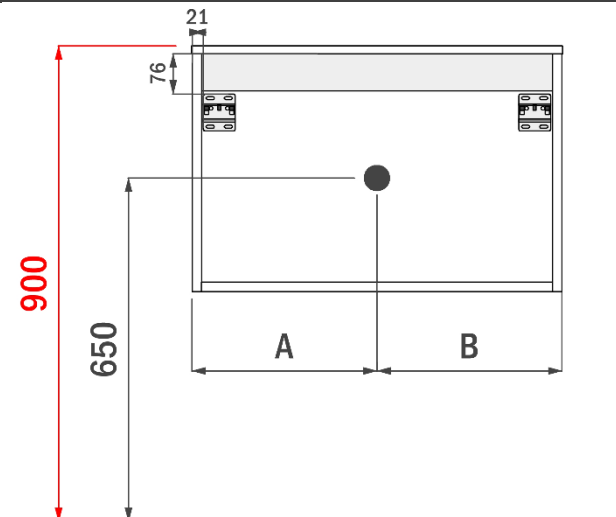

breedtematen
A= 350mm
B= 700mm

FLEX 60CM

FOTO LAVABO EN OVERLOOP

TEKENING

AANSLUITINGEN EN VOORZIENINGEN VOOR ONDERKASTEN

breedtematen

A= 300mm

B= 300mm

FLEX 70CM

FOTO LAVABO EN OVERLOOP

TEKENING

AANSLUITINGEN EN VOORZIENINGEN VOOR ONDERKASTEN

breedtematen
A= 350mm
B= 350mm

FLEX 80CM

FOTO LAVABO EN OVERLOOP

TEKENING

AANSLUITINGEN EN VOORZIENINGEN VOOR ONDERKASTEN

breedtematen
A= 400mm
B= 400mm

FLEX 90CM links

FOTO LAVABO EN OVERLOOP

TEKENING

AANSLUITINGEN EN VOORZIENINGEN VOOR ONDERKASTEN

breedtematen
A= 300mm
B= 600mm