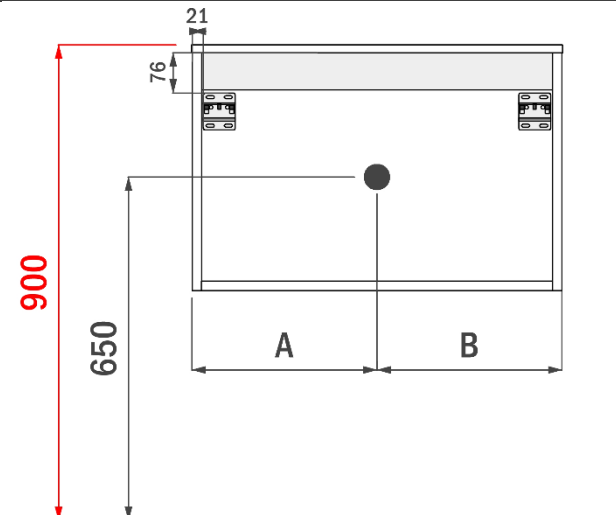

60cm	p.78
90cm	p.79
120cm midden links & rechts	p.80-81

COTTAGE 70CM

FOTO LAVABO EN OVERLOOP

TEKENING

AANSLUITINGEN EN VOORZIENINGEN VOOR ONDERKASTEN

breedtematen
A= 350mm
B= 350mm

COTTAGE 90CM *links*

FOTO LAVABO EN OVERLOOP

TEKENING

AANSLUITINGEN EN VOORZIENINGEN VOOR ONDERKASTEN

breedtematen
A= 260mm
B= 640mm

COTTAGE 90CM *rechts*

FOTO LAVABO EN OVERLOOP

TEKENING

AANSLUITINGEN EN VOORZIENINGEN VOOR ONDERKASTEN

breedtematen
A= 640mm
B= 260mm