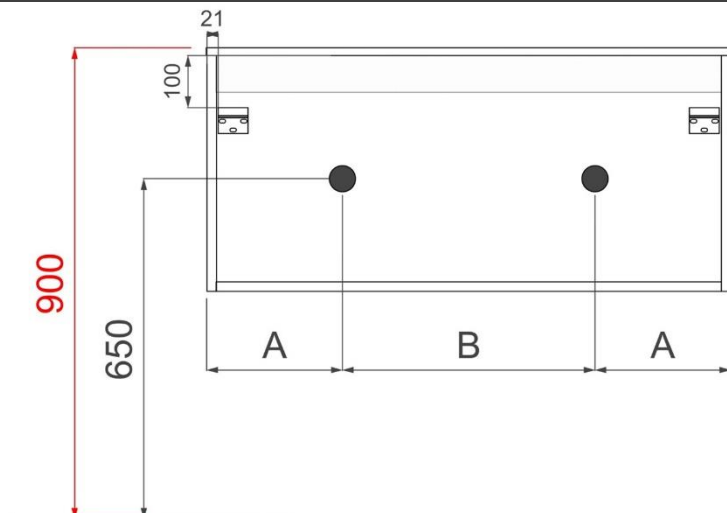

FOTO LAVABO EN OVERLOOP

TEKENING

AANSLUITINGEN EN VOORZIENINGEN VOOR ONDERKASTEN

breedtematen
A= 300mm
B= 300mm

ORION 80CM

FOTO LAVABO EN OVERLOOP

TEKENING

AANSLUITINGEN EN VOORZIENINGEN VOOR ONDERKASTEN

breedtematen

A= 400mm

B= 400mm

ORION 120CM

FOTO LAVABO EN OVERLOOP

TEKENING

AANSLUITINGEN EN VOORZIENINGEN VOOR ONDERKASTEN

breedtematen

A= 300mm

B= 600mm

ORION 140CM

FOTO LAVABO EN OVERLOOP

TEKENING

AANSLUITINGEN EN VOORZIENINGEN VOOR ONDERKASTEN

breedtematen
A= 350mm
B= 700mm

ORION op maat