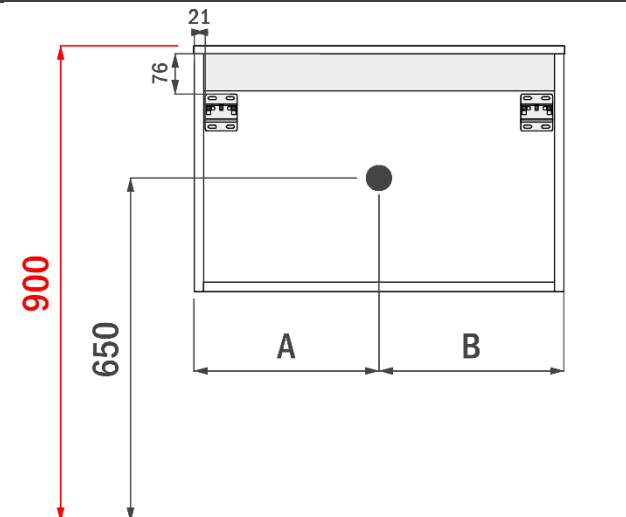

FLEX 120CM *rechts*

FOTO LAVABO EN OVERLOOP

TEKENING

AANSLUITINGEN EN VOORZIENINGEN VOOR ONDERKASTEN

breedtematen
A= 900mm
B= 300mm

FLEX 120CM *midden*

FOTO LAVABO EN OVERLOOP

TEKENING

AANSLUITINGEN EN VOORZIENINGEN VOOR ONDERKASTEN

breedtematen
A= 600mm
B= 600mm

FLEX 120CM *links en rechts*

FOTO LAVABO EN OVERLOOP

TEKENING

AANSLUITINGEN EN VOORZIENINGEN VOOR ONDERKASTEN

breedtematen
A= 300mm
B= 600mm