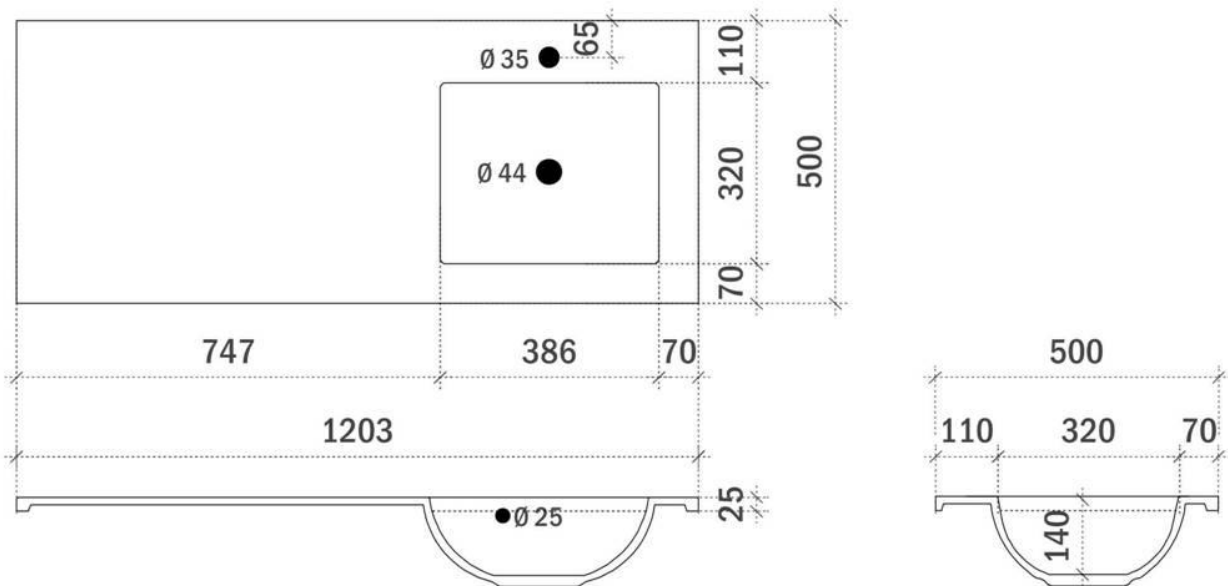

COTTAGE 90CM *midden*

FOTO LAVABO EN OVERLOOP

TEKENING

AANSLUITINGEN EN VOORZIENINGEN VOOR ONDERKASTEN

breedtematen
A= 450mm
B= 450mm

COTTAGE 120CM *links*

FOTO LAVABO EN OVERLOOP

TEKENING

AANSLUITINGEN EN VOORZIENINGEN VOOR ONDERKASTEN

COTTAGE 120CM *rechts*

FOTO LAVABO EN OVERLOOP

TEKENING

AANSLUITINGEN EN VOORZIENINGEN VOOR ONDERKASTEN

breedtematen
A= 940mm
B= 260mm

COTTAGE 120CM *links en rechts*

FOTO LAVABO EN OVERLOOP

TEKENING

AANSLUITINGEN EN VOORZIENINGEN VOOR ONDERKASTEN

breedtematen
A= 300mm
B= 600mm

COTTAGE 140CM

FOTO LAVABO EN OVERLOOP

TEKENING

AANSLUITINGEN EN VOORZIENINGEN VOOR ONDERKASTEN

breedtematen
A= 350mm
B= 700mm

FLEX 60CM

FOTO LAVABO EN OVERLOOP

TEKENING

AANSLUITINGEN EN VOORZIENINGEN VOOR ONDERKASTEN

breedtematen

A= 300mm

B= 300mm