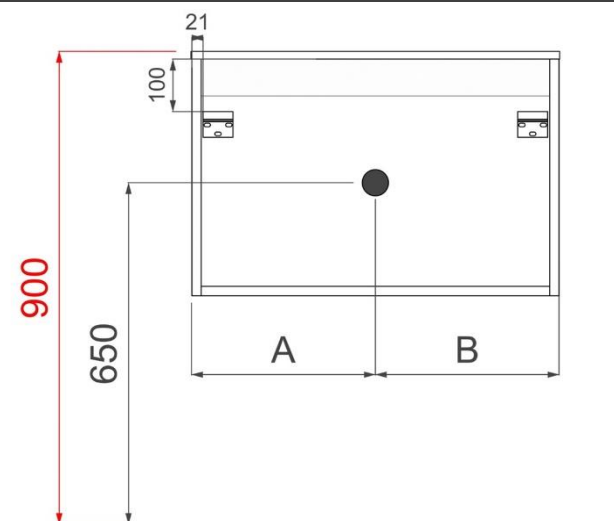

TEKENING

AANSLUITINGEN EN VOORZIENINGEN VOOR ONDERKASTEN

breedtematen
A= 200mm
B= 200mm

ISA 60CM

FOTO LAVABO EN OVERLOOP

TEKENING

AANSLUITINGEN EN VOORZIENINGEN VOOR ONDERKASTEN

breedtematen
A= 300mm
B= 300mm

ISA 90CM

FOTO LAVABO EN OVERLOOP

TEKENING

AANSLUITINGEN EN VOORZIENINGEN VOOR ONDERKASTEN

breedtematen

A= 450mm

B= 450mm

ISA 120CM *midden*

FOTO LAVABO EN OVERLOOP

TEKENING

AANSLUITINGEN EN VOORZIENINGEN VOOR ONDERKASTEN

breedtematen
A= 600mm
B= 600mm

ISA 120CM *links en rechts*

FOTO LAVABO EN OVERLOOP

TEKENING

AANSLUITINGEN EN VOORZIENINGEN VOOR ONDERKASTEN

breedtematen
A= 300mm
B= 600mm