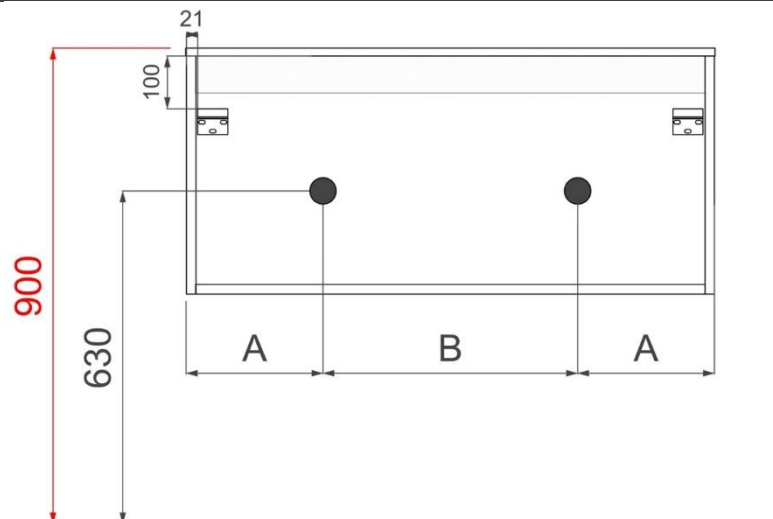

TEKENING

AANSLUITINGEN EN VOORZIENINGEN VOOR ONDERKASTEN

breedtematen
A= 455mm
B= 455mm

REA 121CM *links en rechts*

FOTO LAVABO EN OVERLOOP

TEKENING

AANSLUITINGEN EN VOORZIENINGEN VOOR ONDERKASTEN

breedtematen
A= 352mm
B= 506mm