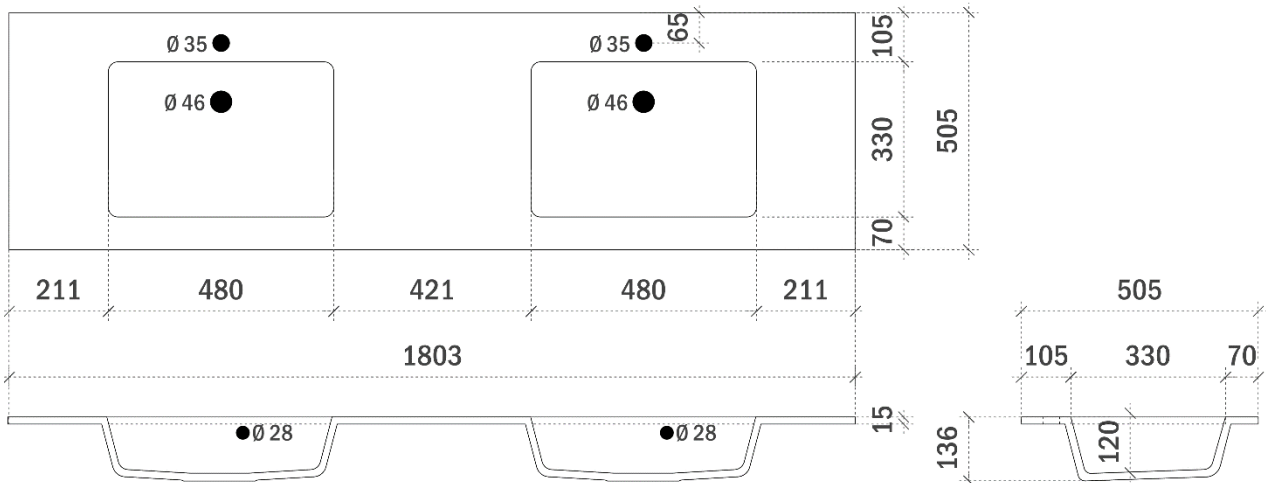

AANSLUITINGEN EN VOORZIENINGEN VOOR ONDERKASTEN

breedtematen

A= 400mm

B= 800mm

FLEX 180CM

FOTO LAVABO EN OVERLOOP

TEKENING

AANSLUITINGEN EN VOORZIENINGEN VOOR ONDERKASTEN

breedtematen
A= 450mm
B= 900mm

ORION 60CM

FOTO LAVABO EN OVERLOOP

TEKENING

AANSLUITINGEN EN VOORZIENINGEN VOOR ONDERKASTEN

breedtematen

A= 300mm

B= 300mm