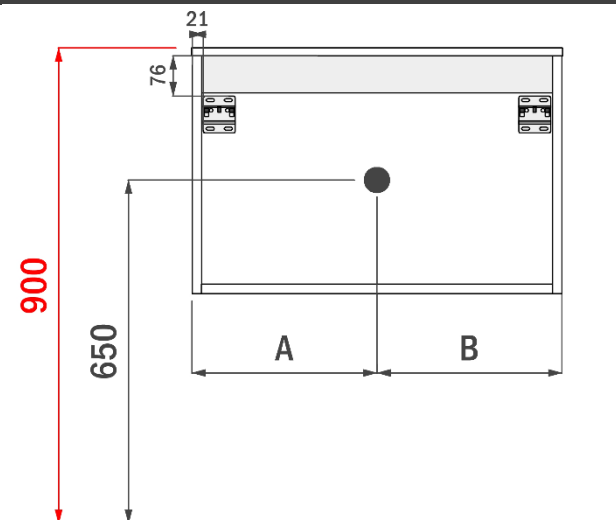

B= 362mm

CENNA 92.4CM *links*

FOTO LAVABO EN OVERLOOP

TEKENING

AANSLUITINGEN EN VOORZIENINGEN VOOR ONDERKASTEN

breedtematen

A= 362mm

B= 562mm

CENNA 92.4CM *midden*

FOTO LAVABO EN OVERLOOP

TEKENING

AANSLUITINGEN EN VOORZIENINGEN VOOR ONDERKASTEN

breedtematen

A= 462mm

B= 462mm

CENNA 122.4CM links

FOTO LAVABO EN OVERLOOP

TEKENING

AANSLUITINGEN EN VOORZIENINGEN VOOR ONDERKASTEN

breedtematen

A= 462mm

B= 762mm

CENNA 122.4CM *midden*

FOTO LAVABO EN OVERLOOP