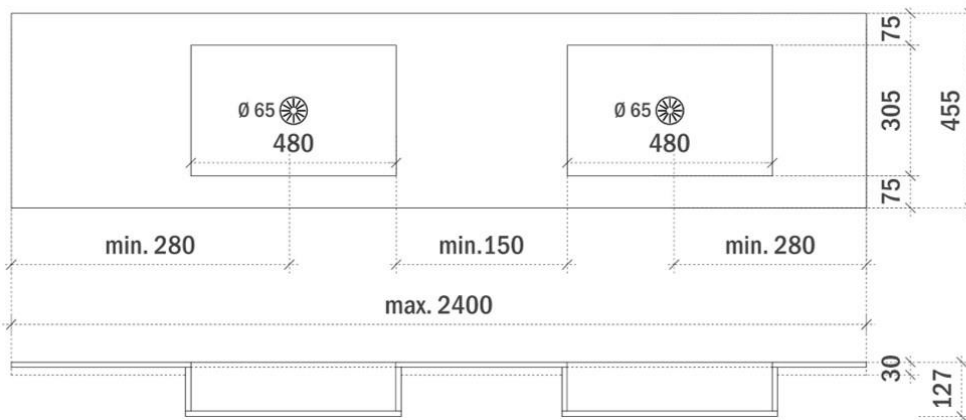

TEKENING

snedes lavabo koud verlijmd