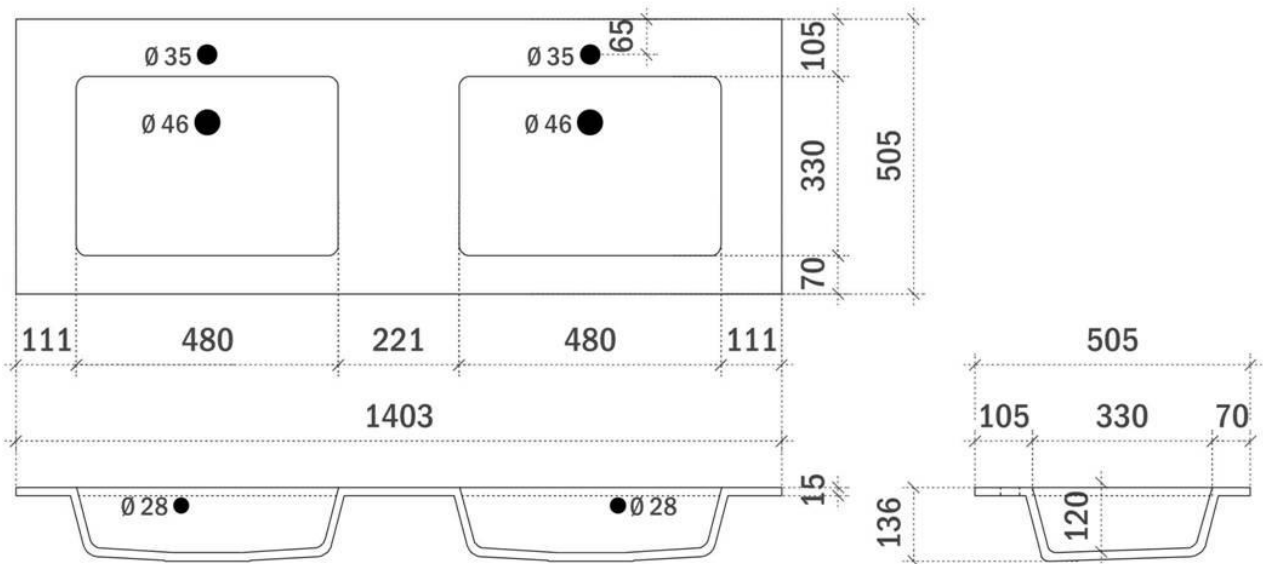

FLEX 120CM *rechts*

FOTO LAVABO EN OVERLOOP

TEKENING

AANSLUITINGEN EN VOORZIENINGEN VOOR ONDERKASTEN

breedtematen
A= 900mm
B= 300mm

FLEX 120CM *midden*

FOTO LAVABO EN OVERLOOP

TEKENING

AANSLUITINGEN EN VOORZIENINGEN VOOR ONDERKASTEN

breedtematen
A= 600mm
B= 600mm

FLEX 120CM *links en rechts*

FOTO LAVABO EN OVERLOOP

TEKENING

AANSLUITINGEN EN VOORZIENINGEN VOOR ONDERKASTEN

breedtematen
A= 300mm
B= 600mm

FLEX 140CM

FOTO LAVABO EN OVERLOOP

TEKENING

AANSLUITINGEN EN VOORZIENINGEN VOOR ONDERKASTEN

breedtematen
A= 350mm
B= 700mm

FLEX 160CM

FOTO LAVABO EN OVERLOOP

TEKENING

breedtematen
A= 450mm
B= 900mm

ORION 60CM

FOTO LAVABO EN OVERLOOP

TEKENING

AANSLUITINGEN EN VOORZIENINGEN VOOR ONDERKASTEN

breedtematen

A= 300mm

B= 300mm