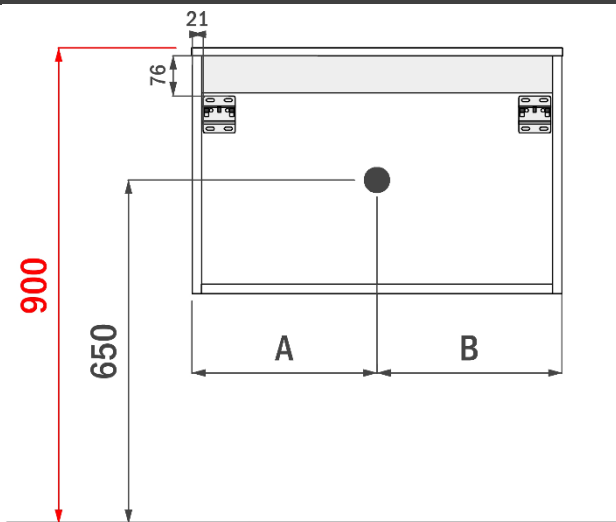

B= 362mm

CENNA 92.4CM *links*

FOTO LAVABO EN OVERLOOP

TEKENING

AANSLUITINGEN EN VOORZIENINGEN VOOR ONDERKASTEN

breedtematen

A= 362mm

B= 562mm

CENNA 92.4CM *midden*

FOTO LAVABO EN OVERLOOP

TEKENING

AANSLUITINGEN EN VOORZIENINGEN VOOR ONDERKASTEN

breedtematen

A= 462mm

B= 462mm

CENNA 122.4CM links

FOTO LAVABO EN OVERLOOP

TEKENING

AANSLUITINGEN EN VOORZIENINGEN VOOR ONDERKASTEN

breedtematen

A= 462mm

B= 762mm

CENNA 122.4CM *midden*

FOTO LAVABO EN OVERLOOP