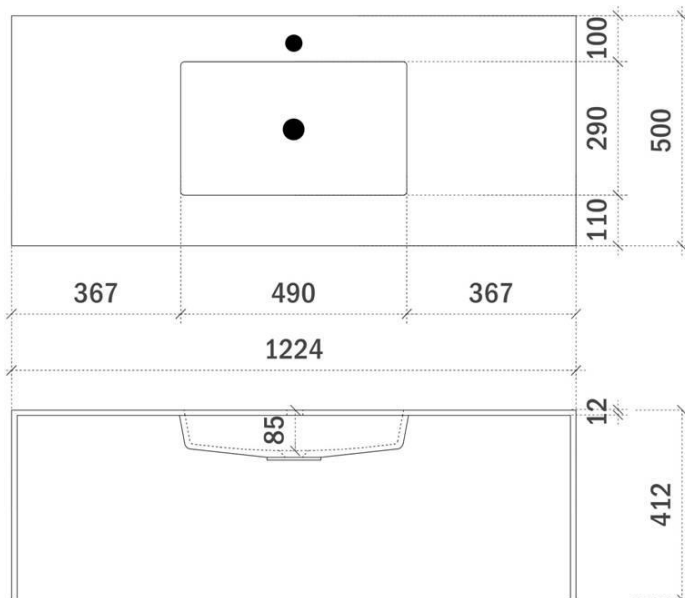

60cm	p.78
90cm	p.79
120cm midden links & rechts	p.80-81

COTTAGE 70CM

FOTO LAVABO EN OVERLOOP

TEKENING

AANSLUITINGEN EN VOORZIENINGEN VOOR ONDERKASTEN

breedtematen
A= 350mm
B= 350mm

COTTAGE 90CM *links*

FOTO LAVABO EN OVERLOOP

CENNA 92.4CM *midden*

FOTO LAVABO EN OVERLOOP

TEKENING

AANSLUITINGEN EN VOORZIENINGEN VOOR ONDERKASTEN

breedtematen

A= 462mm

B= 462mm

CENNA 122.4CM links

FOTO LAVABO EN OVERLOOP

TEKENING

AANSLUITINGEN EN VOORZIENINGEN VOOR ONDERKASTEN

breedtematen

A= 462mm

B= 762mm

CENNA 122.4CM *midden*

FOTO LAVABO EN OVERLOOP

TEKENING

AANSLUITINGEN EN VOORZIENINGEN VOOR ONDERKASTEN

breedtematen
A= 612mm
B= 612mm

CENNA 142.4CM *links*

FOTO LAVABO EN OVERLOOP

TEKENING

AANSLUITINGEN EN VOORZIENINGEN VOOR ONDERKASTEN

breedtematen