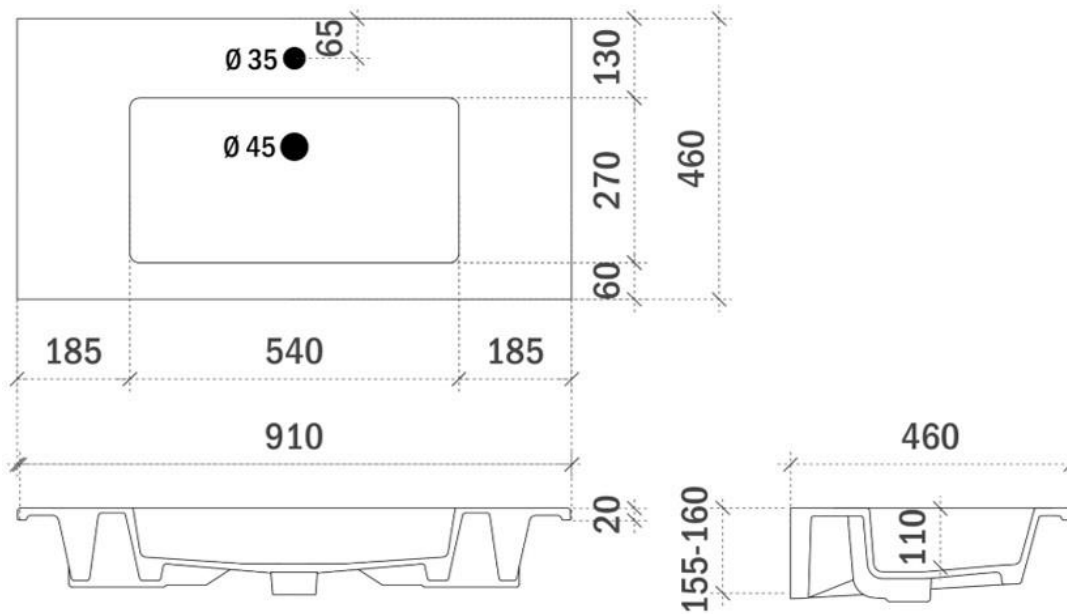

REA 71CM

FOTO LAVABO EN OVERLOOP

TEKENING

AANSLUITINGEN EN VOORZIENINGEN VOOR ONDERKASTEN

breedtematen

A= 355mm

B= 355mm

REA 91CM

FOTO LAVABO EN OVERLOOP

TEKENING

AANSLUITINGEN EN VOORZIENINGEN VOOR ONDERKASTEN

breedtematen

A= 455mm

B= 455mm

REA 121CM *midden*

FOTO LAVABO EN OVERLOOP

TEKENING

AANSLUITINGEN EN VOORZIENINGEN VOOR ONDERKASTEN

breedtematen
A= 455mm
B= 455mm

REA 121CM *links en rechts*

FOTO LAVABO EN OVERLOOP

TEKENING

AANSLUITINGEN EN VOORZIENINGEN VOOR ONDERKASTEN

breedtematen
A= 352mm
B= 506mm