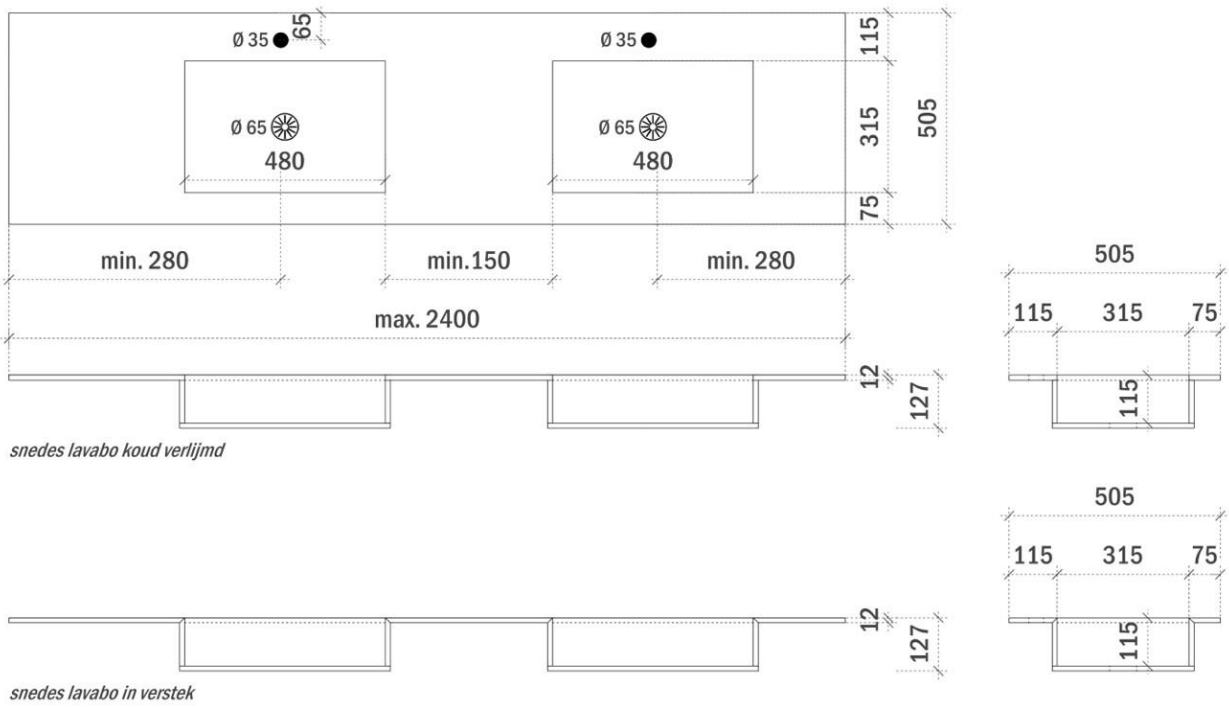

TEKENING

AANSLUITINGEN EN VOORZIENINGEN VOOR ONDERKASTEN

breedtematen
A= /
B= /

STONE 12mm op maat

FOTO LAVABO

koud verlijmd

in verstek verlijmd

TEKENING