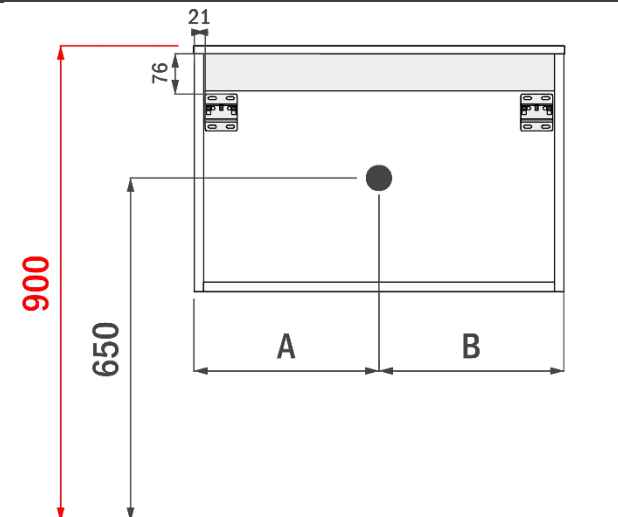

FLEX 90CM *rechts*

FOTO LAVABO EN OVERLOOP

TEKENING

AANSLUITINGEN EN VOORZIENINGEN VOOR ONDERKASTEN

breedtematen
A= 600mm
B= 300mm

FLEX 90CM *midden*

FOTO LAVABO EN OVERLOOP

TEKENING

AANSLUITINGEN EN VOORZIENINGEN VOOR ONDERKASTEN

breedtematen
A= 450mm
B= 450mm

FLEX 120CM links

FOTO LAVABO EN OVERLOOP

TEKENING

AANSLUITINGEN EN VOORZIENINGEN VOOR ONDERKASTEN

breedtematen
A= 300mm
B= 900mm