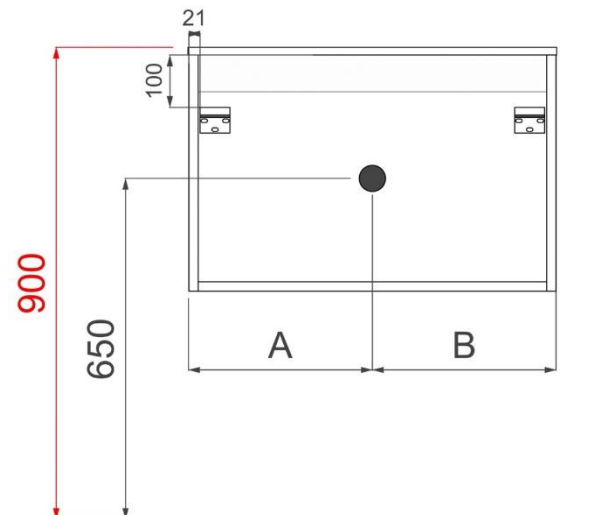

A= 362mm

B= 1062mm

CENNA 142.4CM *links en rechts*

FOTO LAVABO EN OVERLOOP

TEKENING

AANSLUITINGEN EN VOORZIENINGEN VOOR ONDERKASTEN

breedtematen
A= 357mm
B= 710mm

CENNA 162.4CM *links*

FOTO LAVABO EN OVERLOOP

TEKENING

AANSLUITINGEN EN VOORZIENINGEN VOOR ONDERKASTEN

breedtematen

A= 412mm

B= 1212mm

CENNA 162.4CM *links en rechts*

FOTO LAVABO EN OVERLOOP

TEKENING

AANSLUITINGEN EN VOORZIENINGEN VOOR ONDERKASTEN

breedtematen
A= 407mm
B= 810mm

FLASH 60CM

FOTO LAVABO EN OVERLOOP

TEKENING

AANSLUITINGEN EN VOORZIENINGEN VOOR ONDERKASTEN

breedtematen
A= 300mm
B= 300mm

FLASH 80CM

FOTO LAVABO EN OVERLOOP

TEKENING

AANSLUITINGEN EN VOORZIENINGEN VOOR ONDERKASTEN

breedtematen
A= 400mm
B= 400mm

FLASH 120CM

FOTO LAVABO EN OVERLOOP

TEKENING