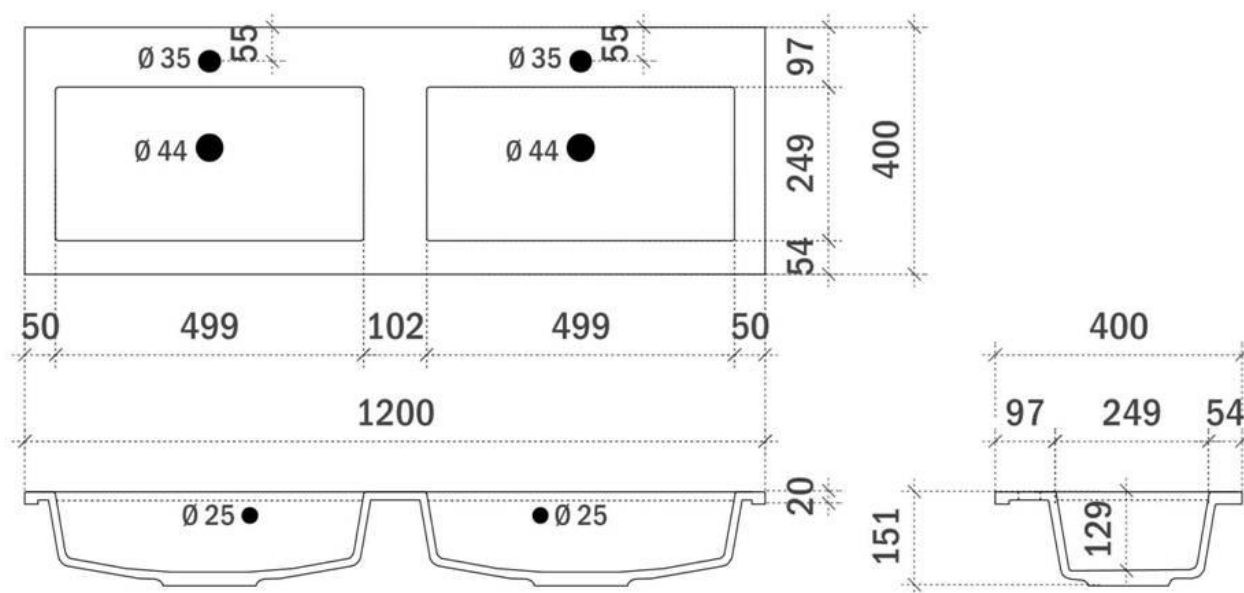

TEKENING

AANSLUITINGEN EN VOORZIENINGEN VOOR ONDERKASTEN

breedtematen
A= 200mm
B= 200mm

ISA 60CM

FOTO LAVABO EN OVERLOOP

TEKENING

AANSLUITINGEN EN VOORZIENINGEN VOOR ONDERKASTEN

breedtematen
A= 300mm
B= 300mm

ISA 90CM

FOTO LAVABO EN OVERLOOP

TEKENING

AANSLUITINGEN EN VOORZIENINGEN VOOR ONDERKASTEN

breedtematen

A= 450mm

B= 450mm

ISA 120CM *midden*

FOTO LAVABO EN OVERLOOP

TEKENING

AANSLUITINGEN EN VOORZIENINGEN VOOR ONDERKASTEN

breedtematen
A= 600mm
B= 600mm

ISA 120CM *links en rechts*

FOTO LAVABO EN OVERLOOP

TEKENING

AANSLUITINGEN EN VOORZIENINGEN VOOR ONDERKASTEN

breedtematen
A= 300mm
B= 600mm