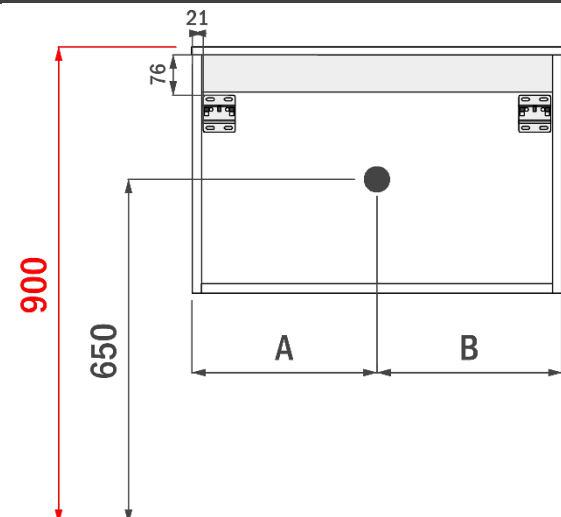

breedtematen
A= 450mm
B= 900mm

ORION 60CM

FOTO LAVABO EN OVERLOOP

TEKENING

AANSLUITINGEN EN VOORZIENINGEN VOOR ONDERKASTEN

breedtematen

A= 300mm

B= 300mm

ORION 70CM

FOTO LAVABO EN OVERLOOP

TEKENING

AANSLUITINGEN EN VOORZIENINGEN VOOR ONDERKASTEN

breedtematen
A= 350mm
B= 350mm

ORION 80CM

FOTO LAVABO EN OVERLOOP

TEKENING

breedtematen

A= 450mm

B= 450mm

ORION 120CM

FOTO LAVABO EN OVERLOOP

TEKENING

AANSLUITINGEN EN VOORZIENINGEN VOOR ONDERKASTEN

breedtematen
A= 300mm
B= 600mm