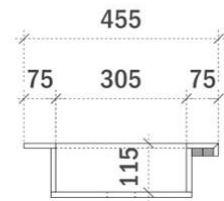

snedes lavabo in verstek