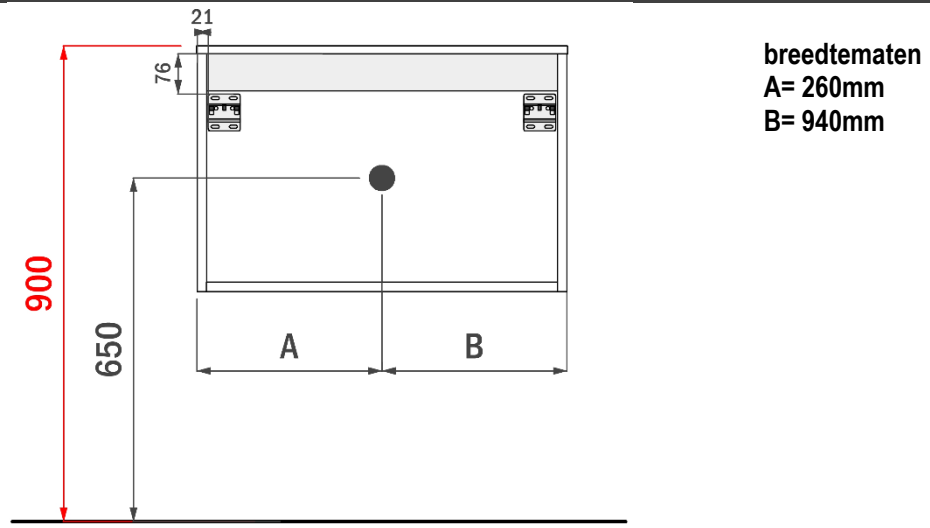

AANSLUITINGEN EN VOORZIENINGEN VOOR ONDERKASTEN