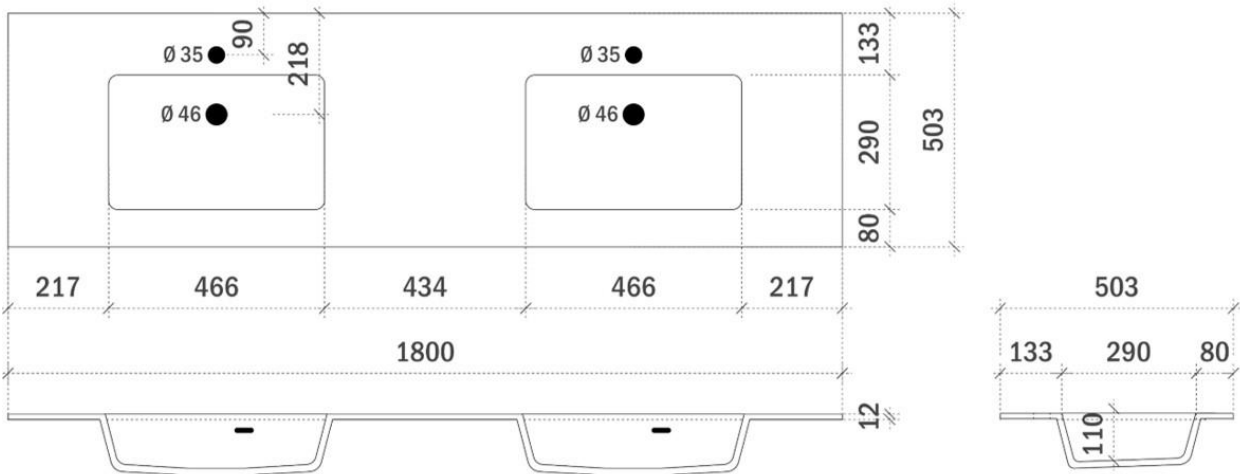

60cm	p.78
90cm	p.79
120cm midden links & rechts	p.80-81

COTTAGE 70CM

FOTO LAVABO EN OVERLOOP

TEKENING

AANSLUITINGEN EN VOORZIENINGEN VOOR ONDERKASTEN

breedtematen
A= 350mm
B= 350mm

COTTAGE 90CM *links*

FOTO LAVABO EN OVERLOOP

breedtematen

A= 450mm

B= 450mm

ORION 120CM

FOTO LAVABO EN OVERLOOP

TEKENING

AANSLUITINGEN EN VOORZIENINGEN VOOR ONDERKASTEN

breedtematen
A= 300mm
B= 600mm

ORION 140CM

FOTO LAVABO EN OVERLOOP

TEKENING

AANSLUITINGEN EN VOORZIENINGEN VOOR ONDERKASTEN

breedtematen
A= 350mm
B= 700mm

ORION 160CM

FOTO LAVABO EN OVERLOOP

TEKENING

AANSLUITINGEN EN VOORZIENINGEN VOOR ONDERKASTEN

breedtematen
A= 400mm
B= 800mm

ORION 180CM

FOTO LAVABO EN OVERLOOP

TEKENING

AANSLUITINGEN EN VOORZIENINGEN VOOR ONDERKASTEN

breedtematen
A= 450mm
B= 900mm

ORION op maat