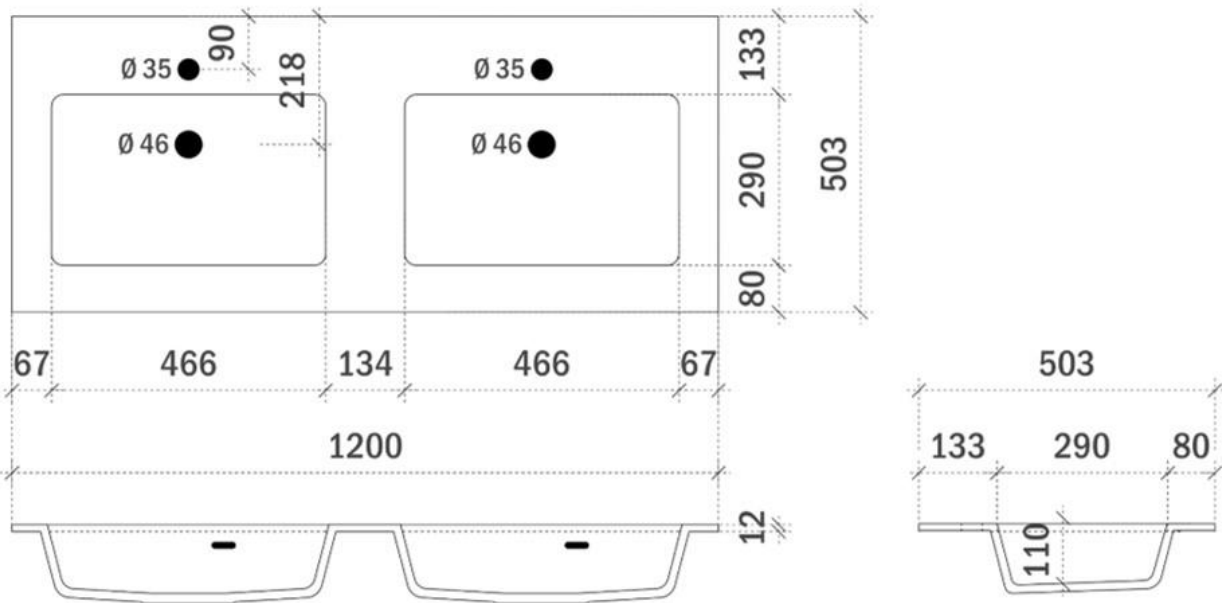

breedtematen
A= 450mm
B= 900mm

ORION 60CM

FOTO LAVABO EN OVERLOOP

TEKENING

AANSLUITINGEN EN VOORZIENINGEN VOOR ONDERKASTEN

breedtematen

A= 300mm

B= 300mm

breedtematen

A= 450mm

B= 450mm

ORION 120CM

FOTO LAVABO EN OVERLOOP

TEKENING

AANSLUITINGEN EN VOORZIENINGEN VOOR ONDERKASTEN

breedtematen
A= 300mm
B= 600mm

ORION 140CM

FOTO LAVABO EN OVERLOOP

TEKENING

AANSLUITINGEN EN VOORZIENINGEN VOOR ONDERKASTEN

breedtematen
A= 350mm
B= 700mm

ORION 160CM

FOTO LAVABO EN OVERLOOP

TEKENING

AANSLUITINGEN EN VOORZIENINGEN VOOR ONDERKASTEN

breedtematen
A= 400mm
B= 800mm

ORION 180CM

FOTO LAVABO EN OVERLOOP

TEKENING

AANSLUITINGEN EN VOORZIENINGEN VOOR ONDERKASTEN

breedtematen
A= 450mm
B= 900mm

ORION op maat