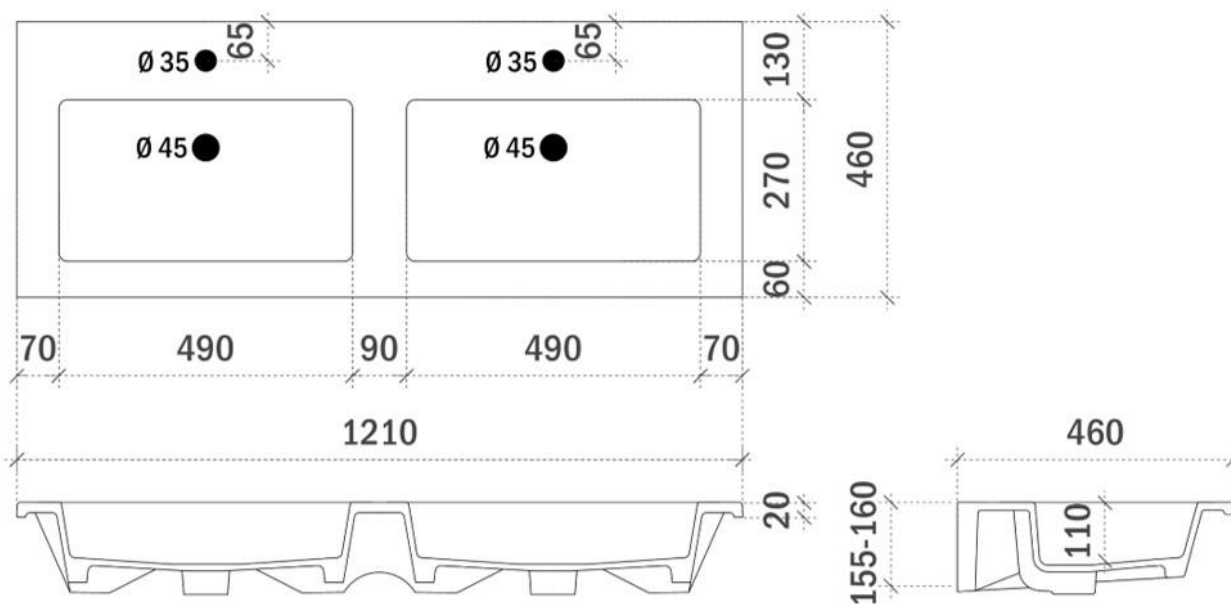

FOTO LAVABO EN OVERLOOP

TEKENING

AANSLUITINGEN EN VOORZIENINGEN VOOR ONDERKASTEN

breedtematen

A= 455mm

B= 455mm

REA 121CM *midden*

FOTO LAVABO EN OVERLOOP

TEKENING

AANSLUITINGEN EN VOORZIENINGEN VOOR ONDERKASTEN

breedtematen
A= 455mm
B= 455mm

REA 121CM *links en rechts*

FOTO LAVABO EN OVERLOOP

TEKENING

AANSLUITINGEN EN VOORZIENINGEN VOOR ONDERKASTEN

breedtematen
A= 352mm
B= 506mm

REA 141CM

FOTO LAVABO EN OVERLOOP

TEKENING

AANSLUITINGEN EN VOORZIENINGEN VOOR ONDERKASTEN

breedtematen

A= 385mm

B= 640mm

IKKO 65CM