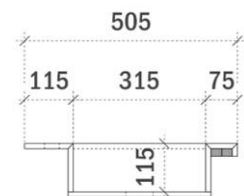

STONE 30mm op maat

FOTO LAVABO

TEKENING

AANSLUITINGEN EN VOORZIENINGEN VOOR ONDERKASTEN

breedtematen
A= /
B= /