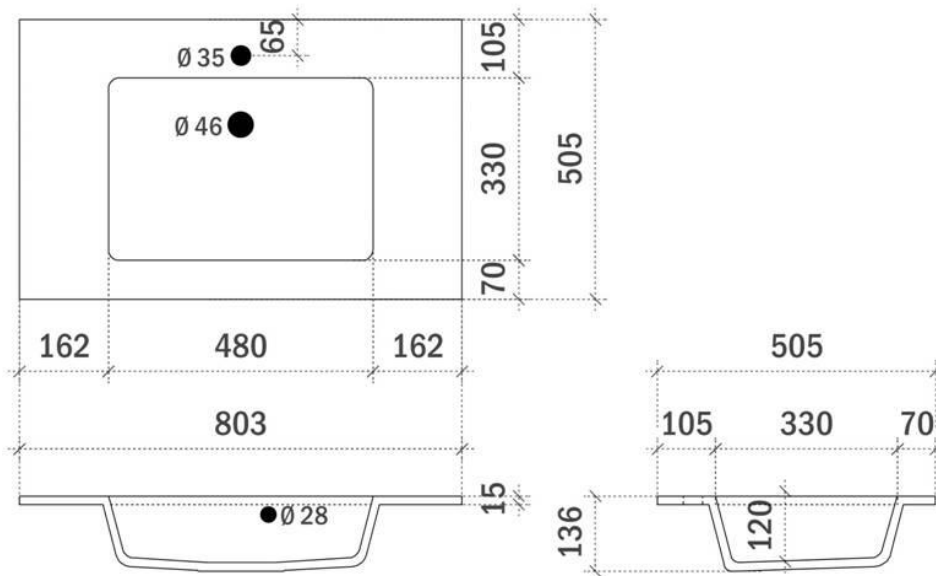

breedtematen
A= 350mm
B= 700mm

FLEX 60CM

FOTO LAVABO EN OVERLOOP

TEKENING

AANSLUITINGEN EN VOORZIENINGEN VOOR ONDERKASTEN

breedtematen

A= 300mm

B= 300mm

FLEX 70CM

FOTO LAVABO EN OVERLOOP

TEKENING

AANSLUITINGEN EN VOORZIENINGEN VOOR ONDERKASTEN

breedtematen
A= 350mm
B= 350mm

FLEX 80CM

FOTO LAVABO EN OVERLOOP

TEKENING

AANSLUITINGEN EN VOORZIENINGEN VOOR ONDERKASTEN

breedtematen
A= 400mm
B= 400mm

FLEX 90CM links

FOTO LAVABO EN OVERLOOP

TEKENING

AANSLUITINGEN EN VOORZIENINGEN VOOR ONDERKASTEN

breedtematen
A= 300mm
B= 600mm