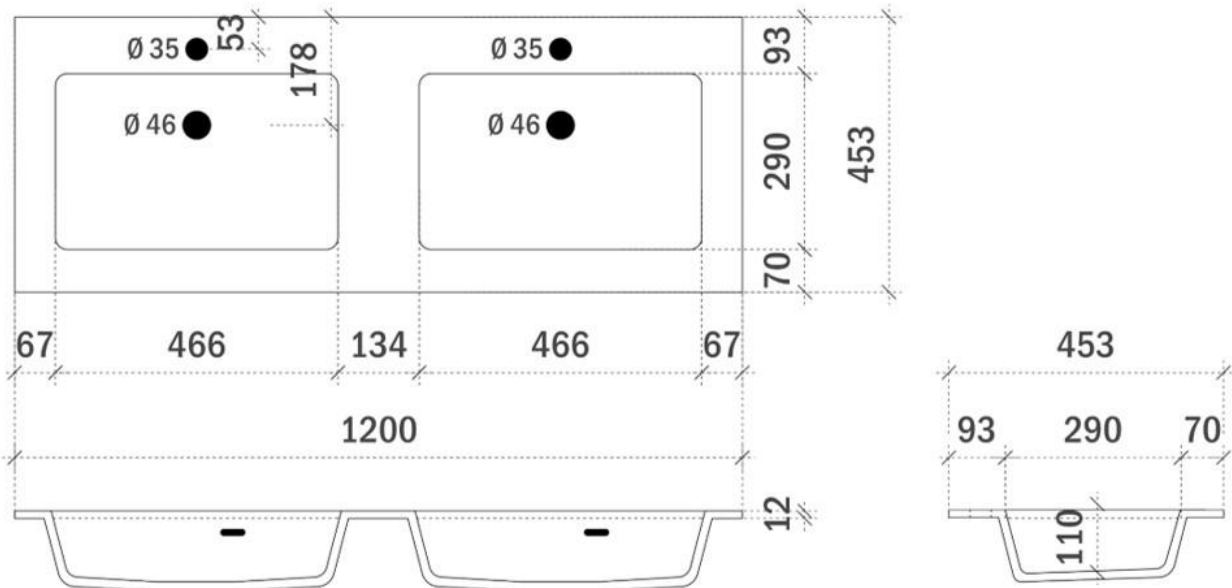

AANSLUITINGEN EN VOORZIENINGEN VOOR ONDERKASTEN

breedtematen
A= 300mm
B= 600mm

FLASH 140CM

FOTO LAVABO EN OVERLOOP

TEKENING

AANSLUITINGEN EN VOORZIENINGEN VOOR ONDERKASTEN

breedtematen
A= 350mm
B= 700mm

ORION 60CM

FOTO LAVABO EN OVERLOOP

TEKENING

AANSLUITINGEN EN VOORZIENINGEN VOOR ONDERKASTEN

breedtematen
A= 300mm
B= 300mm

ORION 80CM

FOTO LAVABO EN OVERLOOP

TEKENING

AANSLUITINGEN EN VOORZIENINGEN VOOR ONDERKASTEN

breedtematen

A= 400mm

B= 400mm

ORION 120CM

FOTO LAVABO EN OVERLOOP

TEKENING

AANSLUITINGEN EN VOORZIENINGEN VOOR ONDERKASTEN

breedtematen

A= 300mm

B= 600mm

ORION 140CM

FOTO LAVABO EN OVERLOOP

TEKENING

AANSLUITINGEN EN VOORZIENINGEN VOOR ONDERKASTEN

breedtematen
A= 350mm
B= 700mm

ORION op maat