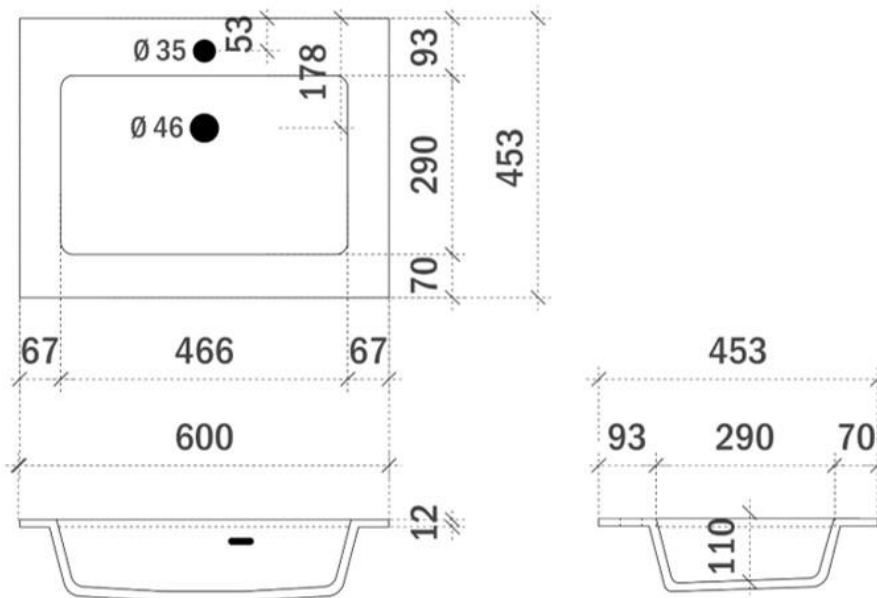

AANSLUITINGEN EN VOORZIENINGEN VOOR ONDERKASTEN

breedtematen
A= 300mm
B= 600mm

FLASH 140CM

FOTO LAVABO EN OVERLOOP

TEKENING

AANSLUITINGEN EN VOORZIENINGEN VOOR ONDERKASTEN

breedtematen
A= 350mm
B= 700mm

ORION 60CM

FOTO LAVABO EN OVERLOOP

TEKENING

AANSLUITINGEN EN VOORZIENINGEN VOOR ONDERKASTEN

breedtematen
A= 300mm
B= 300mm

ORION 80CM

FOTO LAVABO EN OVERLOOP

TEKENING

AANSLUITINGEN EN VOORZIENINGEN VOOR ONDERKASTEN

breedtematen

A= 400mm

B= 400mm

ORION 120CM

FOTO LAVABO EN OVERLOOP

TEKENING

AANSLUITINGEN EN VOORZIENINGEN VOOR ONDERKASTEN

breedtematen

A= 300mm

B= 600mm

ORION 140CM

FOTO LAVABO EN OVERLOOP

TEKENING

AANSLUITINGEN EN VOORZIENINGEN VOOR ONDERKASTEN

breedtematen
A= 350mm
B= 700mm

ORION op maat