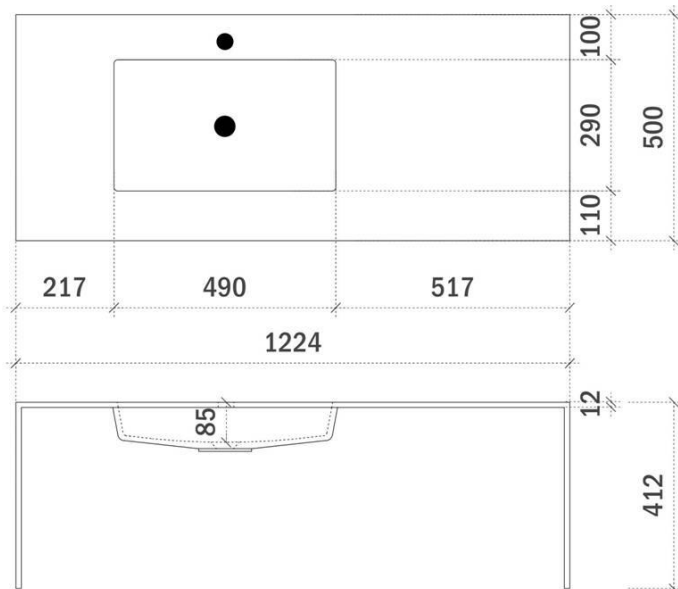

CENNA 122.4CM links

FOTO LAVABO EN OVERLOOP

TEKENING

AANSLUITINGEN EN VOORZIENINGEN VOOR ONDERKASTEN

breedtematen

A= 462mm

B= 762mm