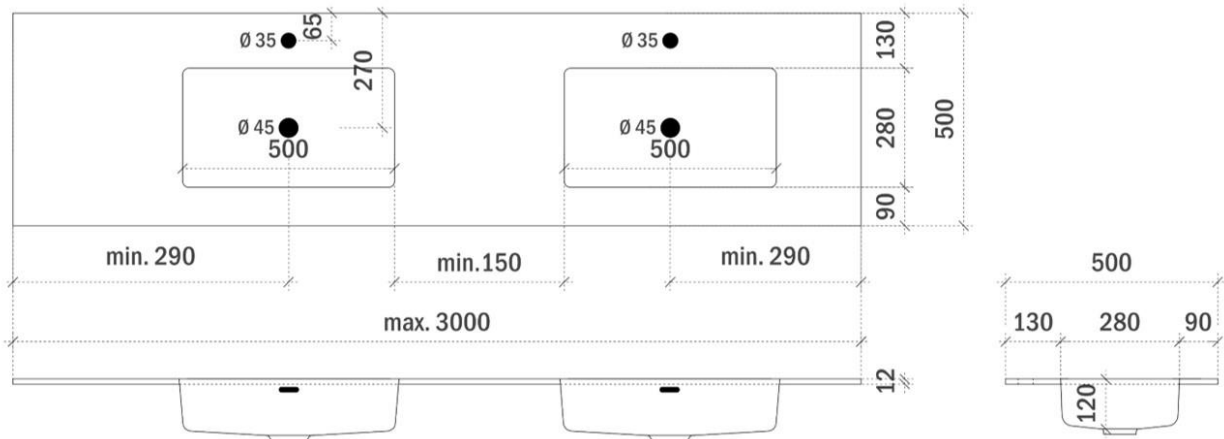

breedtematen

A= 450mm

B= 450mm

ORION 120CM

FOTO LAVABO EN OVERLOOP

TEKENING

AANSLUITINGEN EN VOORZIENINGEN VOOR ONDERKASTEN

breedtematen
A= 300mm
B= 600mm

AANSLUITINGEN EN VOORZIENINGEN VOOR ONDERKASTEN

breedtematen
A= 400mm
B= 800mm

ORION 180CM

FOTO LAVABO EN OVERLOOP

TEKENING

AANSLUITINGEN EN VOORZIENINGEN VOOR ONDERKASTEN

breedtematen
A= 450mm
B= 900mm

ORION op maat

FOTO LAVABO EN OVERLOOP

TEKENING

AANSLUITINGEN EN VOORZIENINGEN VOOR ONDERKASTEN

breedtematen
A= /
B= /

HIMACS op maat

FOTO LAVABO EN OVERLOOP

TEKENING

AANSLUITINGEN EN VOORZIENINGEN VOOR ONDERKASTEN

breedtematen
A= /
B= /

VENUS op maat

FOTO LAVABO EN OVERLOOP

TEKENING

AANSLUITINGEN EN VOORZIENINGEN VOOR ONDERKASTEN

breedtematen
A= /
B= /

MOON op maat

FOTO LAVABO EN OVERLOOP