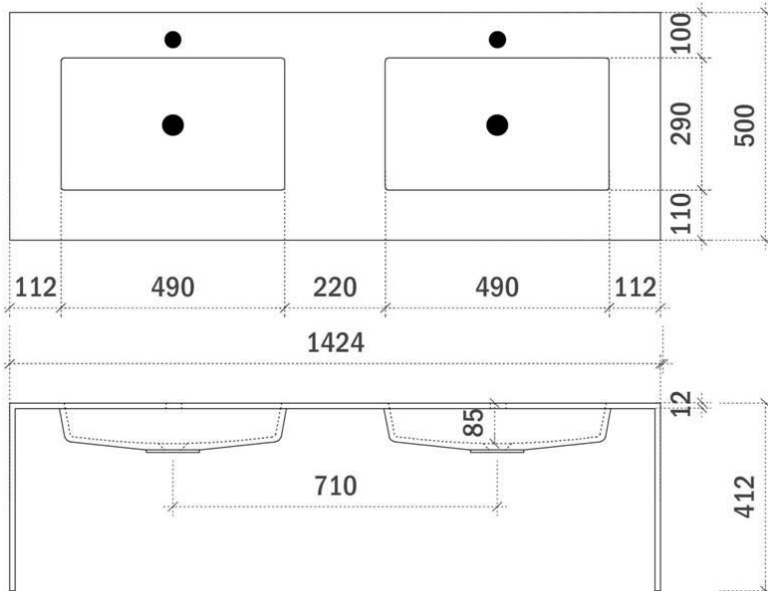

AANSLUITINGEN EN VOORZIENINGEN VOOR ONDERKASTEN

COTTAGE 120CM *rechts*

FOTO LAVABO EN OVERLOOP

TEKENING

AANSLUITINGEN EN VOORZIENINGEN VOOR ONDERKASTEN

breedtematen
A= 940mm
B= 260mm

COTTAGE 120CM *links en rechts*

TEKENING

AANSLUITINGEN EN VOORZIENINGEN VOOR ONDERKASTEN

breedtematen
A= 612mm
B= 612mm

CENNA 142.4CM *links*

FOTO LAVABO EN OVERLOOP

TEKENING

AANSLUITINGEN EN VOORZIENINGEN VOOR ONDERKASTEN

breedtematen

A= 362mm

B= 1062mm

CENNA 142.4CM *links en rechts*

FOTO LAVABO EN OVERLOOP

TEKENING

AANSLUITINGEN EN VOORZIENINGEN VOOR ONDERKASTEN

breedtematen
A= 357mm
B= 710mm

CENNA 162.4CM *links*

FOTO LAVABO EN OVERLOOP

TEKENING

AANSLUITINGEN EN VOORZIENINGEN VOOR ONDERKASTEN

breedtematen

A= 412mm

B= 1212mm

CENNA 162.4CM *links en rechts*

FOTO LAVABO EN OVERLOOP