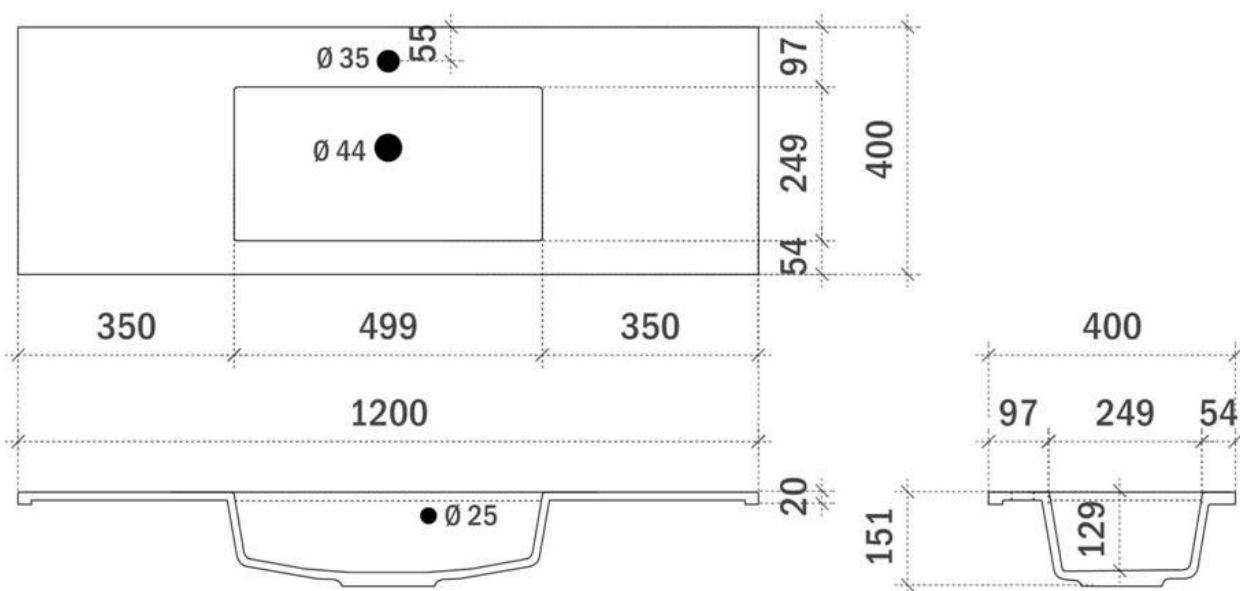

TEKENING

AANSLUITINGEN EN VOORZIENINGEN VOOR ONDERKASTEN

breedtematen
A= 200mm
B= 200mm

ISA 60CM

FOTO LAVABO EN OVERLOOP

TEKENING

AANSLUITINGEN EN VOORZIENINGEN VOOR ONDERKASTEN

breedtematen
A= 300mm
B= 300mm

ISA 90CM

FOTO LAVABO EN OVERLOOP

TEKENING

AANSLUITINGEN EN VOORZIENINGEN VOOR ONDERKASTEN

breedtematen

A= 450mm

B= 450mm

ISA 120CM *midden*

FOTO LAVABO EN OVERLOOP

TEKENING

AANSLUITINGEN EN VOORZIENINGEN VOOR ONDERKASTEN

breedtematen
A= 600mm
B= 600mm

ISA 120CM *links en rechts*

FOTO LAVABO EN OVERLOOP

TEKENING

AANSLUITINGEN EN VOORZIENINGEN VOOR ONDERKASTEN

breedtematen
A= 300mm
B= 600mm