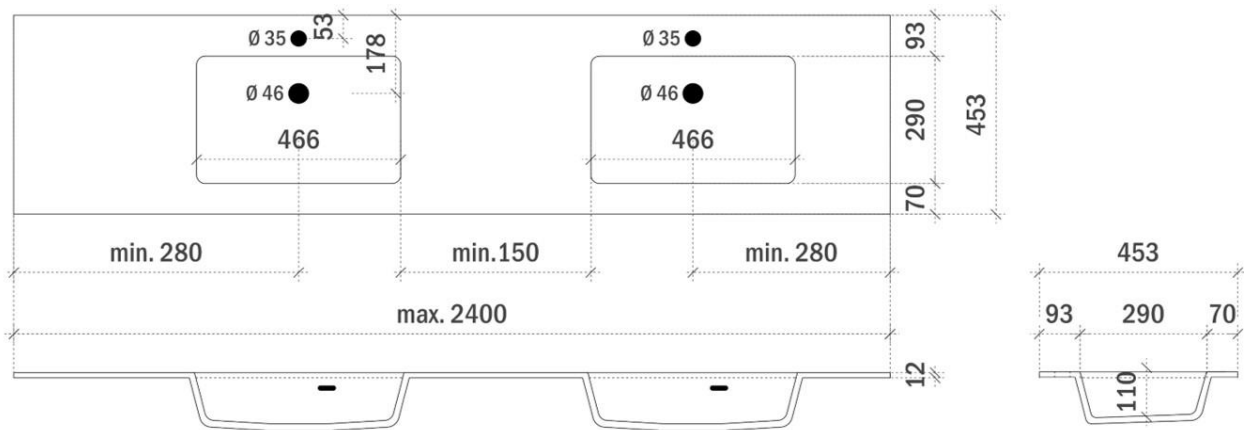

ORION op maat

FOTO LAVABO EN OVERLOOP

TEKENING

AANSLUITINGEN EN VOORZIENINGEN VOOR ONDERKASTEN

breedtematen
A= /
B= /