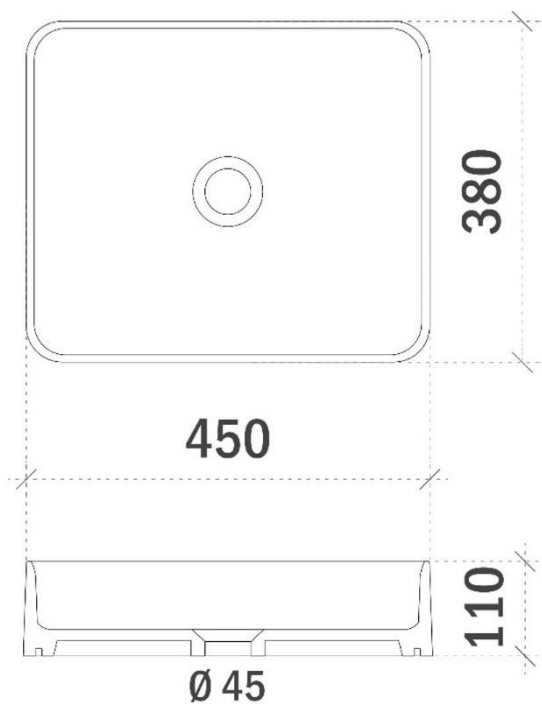

REA 141CM

FOTO LAVABO EN OVERLOOP

TEKENING

AANSLUITINGEN EN VOORZIENINGEN VOOR ONDERKASTEN

breedtematen

A= 385mm

B= 640mm

IKKO 65CM

FOTO LAVABO EN OVERLOOP

TEKENING

IKKO 45CM

FOTO LAVABO EN OVERLOOP

TEKENING

IKKO 38CM

FOTO LAVABO EN OVERLOOP

TEKENING

TEKENING

AANSLUITINGEN EN VOORZIENINGEN VOOR ONDERKASTEN

breedtematen
A= 200mm
B= 200mm

ISA 60CM

FOTO LAVABO EN OVERLOOP

TEKENING

AANSLUITINGEN EN VOORZIENINGEN VOOR ONDERKASTEN

breedtematen
A= 300mm
B= 300mm

breedtematen
A= 300mm
B= 600mm