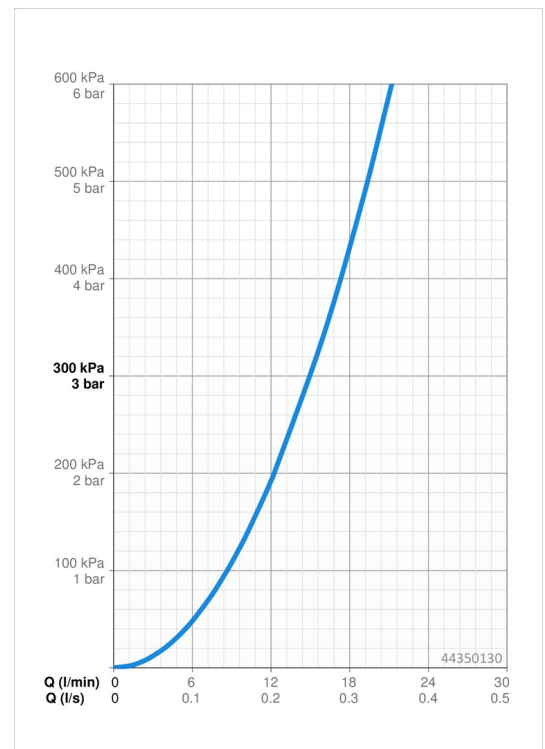

Toestemmingen en Verklaringen

ABP	P-IX 29855/IAS
ACS	20 ACC LY 145