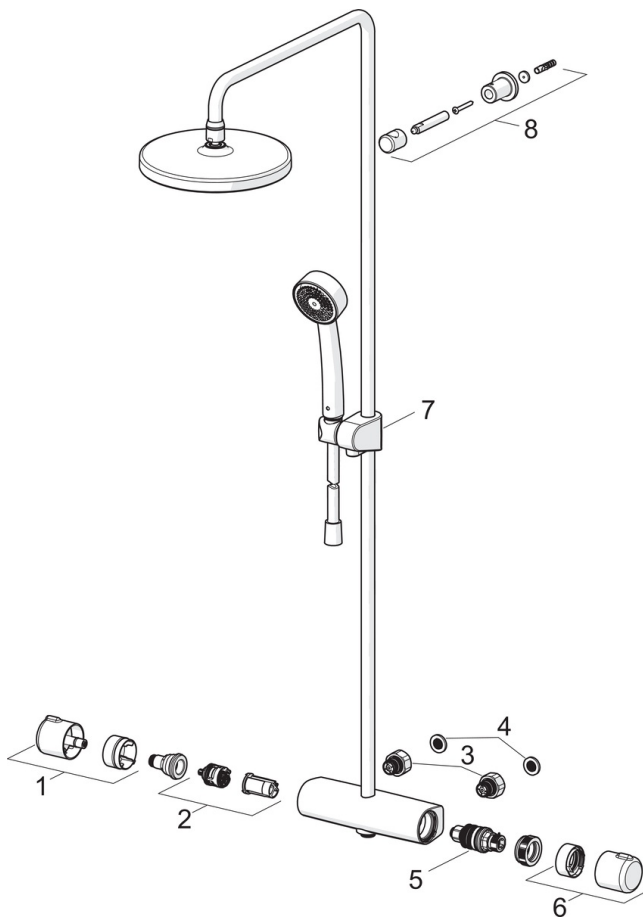

Reserveonderdelen

SP44350130

	Naam	Code
01	Debiethendel Chrom	59914397
02	Omsteller/binnenwerk	59914775
03	Combineren	59914472
04	Filter dichting, G3/4	59911076
05	Thermostaat/binnenwerk, 3.4	59914114
06	Temperatuur hendel Chrom	59914396
07	Schuifstuk Chrom	59914392
08	Douchearm houder Chrom	59914773
N.I.	Regendouche, d 200 mm Chrom	44740100
N.I.	Regendouche, 200x200 mm Chrom	44740200