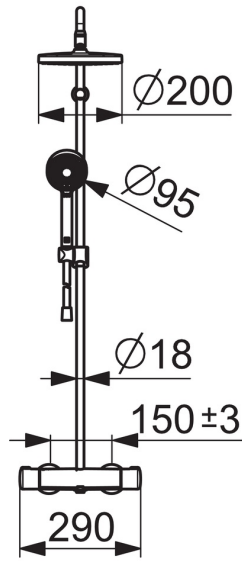

Reserveonderdelen

SP44350130

	Naam	Code
01	Debiethendel Chrom	59914397
02	Omsteller/binnenwerk	59914775
03	Combineren	59914472
04	Filter dichting, G3/4	59911076
05	Thermostaat/binnenwerk, 3.4	59914114
06	Temperatuur hendel Chrom	59914396
07	Schuifstuk Chrom	59914392
08	Douchearm houder Chrom	59914773
N.I.	Regendouche, d 200 mm Chrom	44740100
N.I.	Regendouche, 200x200 mm Chrom	44740200