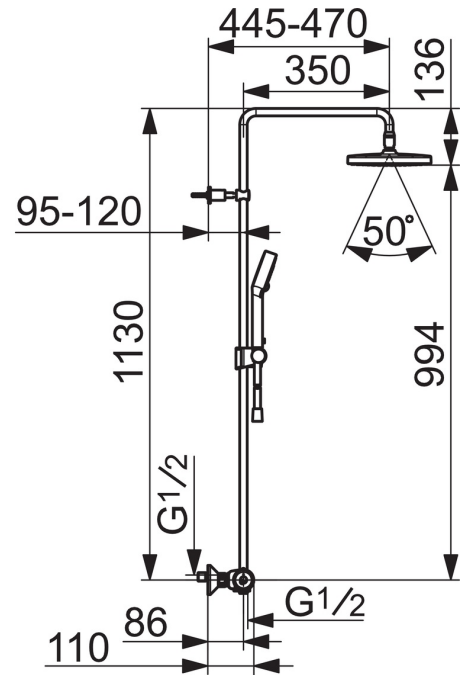

Reserveonderdelen

SP44350130

	Naam	Code
01	Debiethendel Chrom	59914397
02	Omsteller/binnenwerk	59914775
03	Combineren	59914472
04	Filter dichting, G3/4	59911076
05	Thermostaat/binnenwerk, 3.4	59914114
06	Temperatuur hendel Chrom	59914396
07	Schuifstuk Chrom	59914392
08	Douchearm houder Chrom	59914773
N.I.	Regendouche, d 200 mm Chrom	44740100
N.I.	Regendouche, 200x200 mm Chrom	44740200