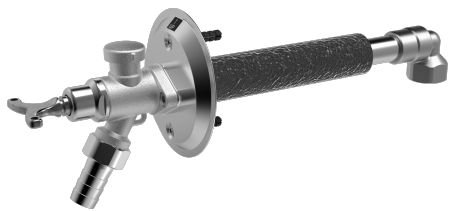

EAN: 4015474277434
static.hansa.com/69509101

- Tuin
- Wandmontage
- Chrom
- Leegloopventiel/beluchter
- Kan worden ingekort, Beschermd tegen bevriezen

Technische gegevens

Technische eigenschappen

DN-maat	DN15
Warmwatertoevoer	max. +80°C
Werkdruk	0.5-10 bar

Reserveonderdelen

SP69509101

	Naam	Code
1	Sleutel	59914267
2	Joint klassiek uitloop	59914268
3	Binnenwerk buis	59914269
4	Vacuum dichting	59914270
5	Vacuum beveiliging	59914271
6	Ringenset (kunststof+conisch)	59914272
7	Zichtbaar gedeelte	59914273
8	Ball chain	59914274
9	Koppelstuk flexibel	59914275