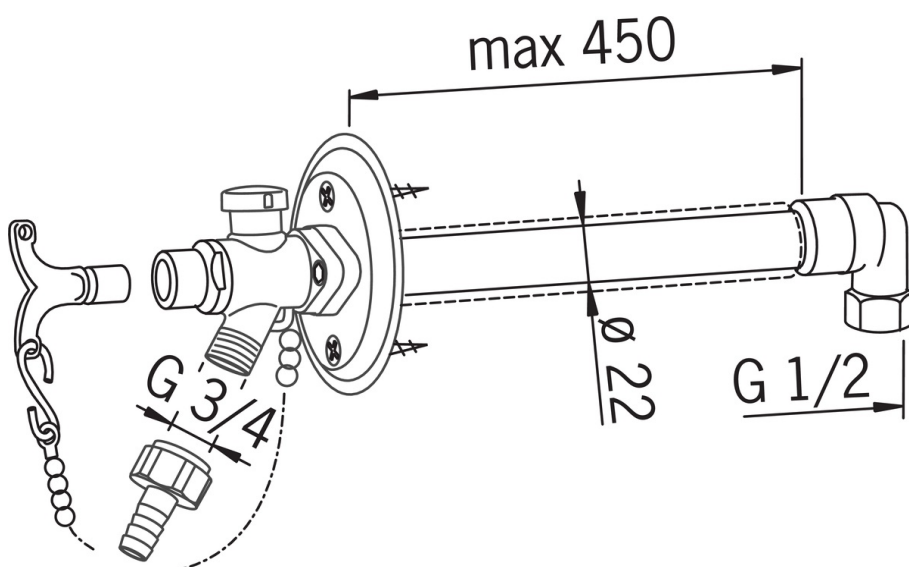

EAN: 4015474277434
static.hansa.com/69509101

- Tuin
- Wandmontage
- Chrom
- Leegloopventiel/beluchter
- Kan worden ingekort, Beschermd tegen bevriezen

Technische gegevens

Technische eigenschappen

DN-maat	DN15
Warmwatertoevoer	max. +80°C
Werkdruk	0.5-10 bar

Reserveonderdelen

SP69509101

	Naam	Code
1	Sleutel	59914267
2	Joint klassiek uitloop	59914268
3	Binnenwerk buis	59914269
4	Vacuum dichting	59914270
5	Vacuum beveiliging	59914271
6	Ringenset (kunststof+conisch)	59914272
7	Zichtbaar gedeelte	59914273
8	Ball chain	59914274
9	Koppelstuk flexibel	59914275