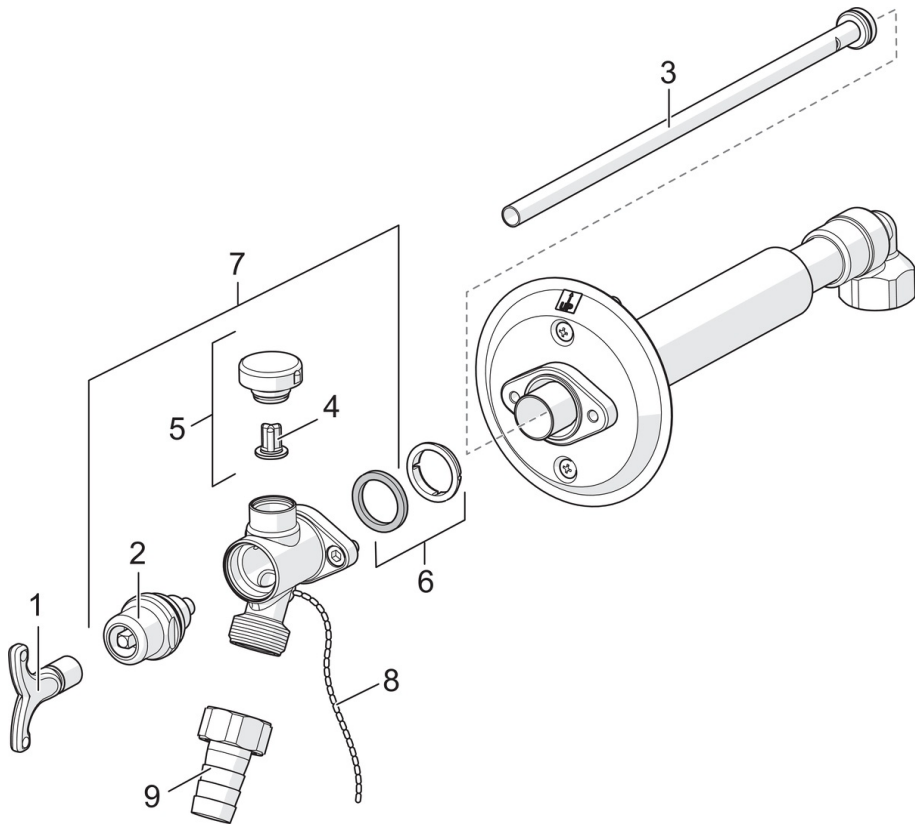

EAN: 4015474277434
static.hansa.com/69509101

- Tuin
- Wandmontage
- Chrom
- Leegloopventiel/beluchter
- Kan worden ingekort, Beschermd tegen bevriezen

Technische gegevens

Technische eigenschappen

DN-maat	DN15
Warmwatertoevoer	max. +80°C
Werkdruk	0.5-10 bar

Reserveonderdelen

SP69509101

	Naam	Code
1	Sleutel	59914267
2	Joint klassiek uitloop	59914268
3	Binnenwerk buis	59914269
4	Vacuum dichting	59914270
5	Vacuum beveiliging	59914271
6	Ringenset (kunststof+conisch)	59914272
7	Zichtbaar gedeelte	59914273
8	Ball chain	59914274
9	Koppelstuk flexibel	59914275