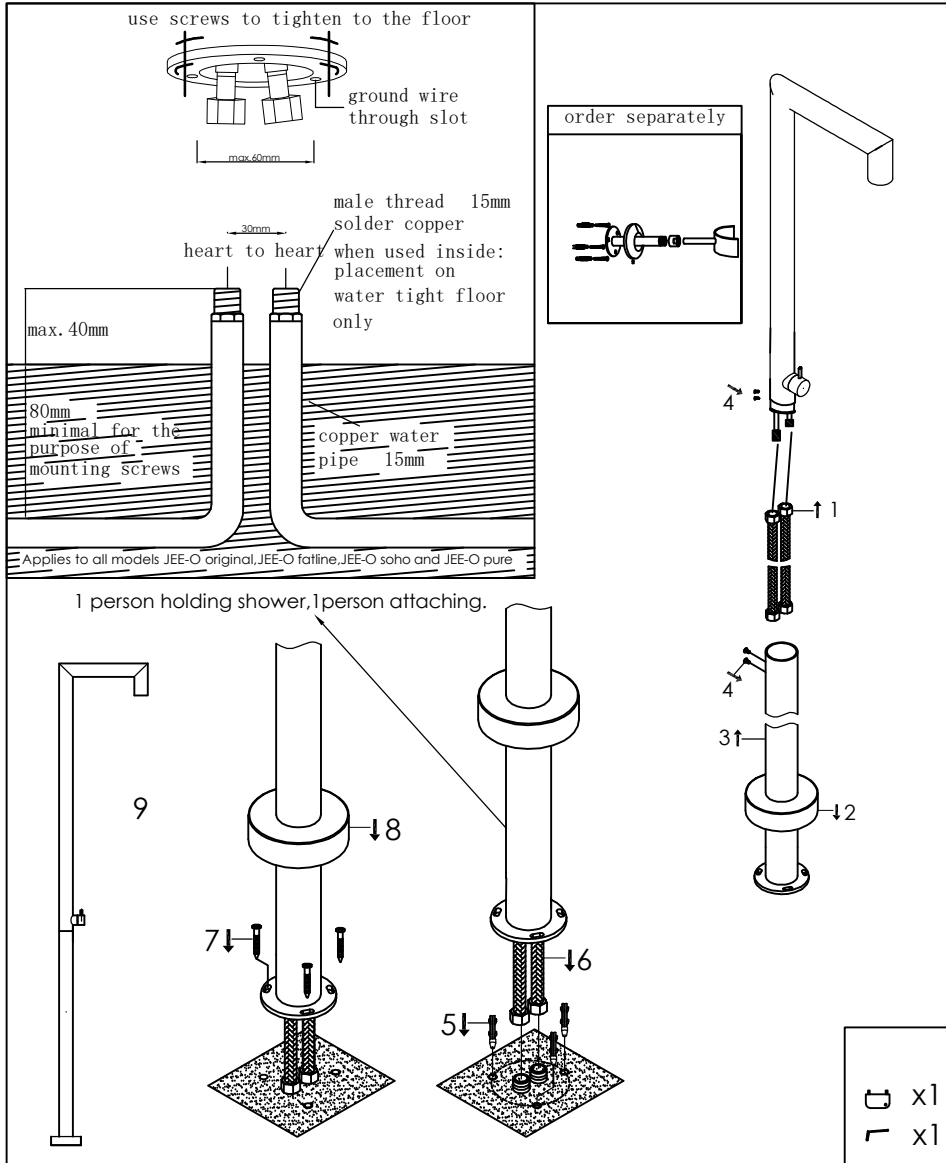

Freestanding shower mixer

Vrijstaande douche met mengkraan

100-6400 brushed/geborsteld, 100-6401 polished/gepolijst

### installation

### technical diagram