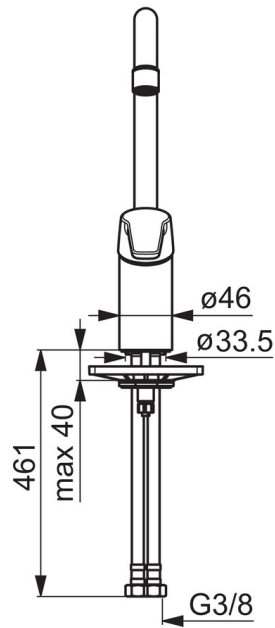

EAN: 4057304005183
static.hansa.com/52702293

- Keuken
- Eengreeps
- Wastafelmontage
- Chroom
- Draaibare uitloop, Draaibereik beperkende optie
- Hendel met warm-koud-aanduiding, Eengreeps bediend
- Temperatuurbegrenzer, Temperatuurbegrenzer (achteraf instelbaar)
- Vuilfilter(s), ϕ 35 mm keramisch binnenwerk voor debiet en temperatuur instelling
- Flexibele aansluitlang(en)
- Rapid-montagesysteem

Technische gegevens

Doorstromingseigenschappen

Doorstroomhoeveelheid bij 3 bar **10.2 l/min**

Technische eigenschappen

DN-maat **DN15**
 Warmwatertoevoer **max. +80°C**
 Werkdruk **0.5-10 bar**
 Aansluitmaat **G3/8**
 Projection **221 mm**
 Materiaal **brass**

Voorschriften

EN-norm **EN 817**

Toestemmingen en Verklaringen

ACS **17 ACC LY 162**

Reserveonderdelen

SP52702293

	Naam	Code
01	Mousseur, M22x1 STD CC A Chroom	59914436
02	Hendel Chroom	59914417
03	Kap, 33x3 mm Chroom	59912504
04	Temperature adjustment limiter	59912325
05	Schroefring, M40x1, SW30	59913210
06	Binnenwerk, 3.5 Classic	59913075
07	Hoge uitloop, L=255 Chroom Stopgezet	59914438
08	Begrenzer, 120°	59914429
08	Begrenzer, 60° / 0°	59914264
09	Dichting uitloop	59914266
10	Bevestigingsschroeven, M8x1, L=140	59912474
11	Bevestigingsset	59910749
12	Verstevigingsplaat	59910008