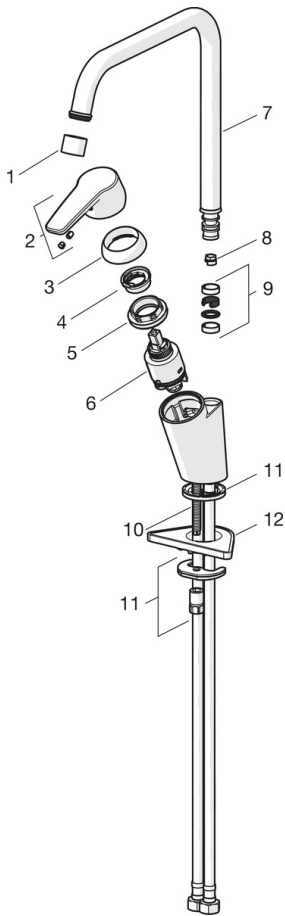

EAN: 4057304005183
static.hansa.com/52702293

- Keuken
- Eengreeps
- Wastafelmontage
- Chroom
- Draaibare uitloop, Draaibereik beperkende optie
- Hendel met warm-koud-aanduiding, Eengreeps bediend
- Temperatuurbegrenzer, Temperatuurbegrenzer (achteraf instelbaar)
- Vuilfilter(s), ϕ 35 mm keramisch binnenwerk voor debiet en temperatuur instelling
- Flexibele aansluitlang(en)
- Rapid-montagesysteem

Technische gegevens

Doorstromingseigenschappen

Doorstroomhoeveelheid bij 3 bar **10.2 l/min**

Technische eigenschappen

DN-maat **DN15**
 Warmwatertoevoer **max. +80°C**
 Werkdruk **0.5-10 bar**
 Aansluitmaat **G3/8**
 Projection **221 mm**
 Materiaal **brass**

Voorschriften

EN-norm **EN 817**

Toestemmingen en Verklaringen

ACS **17 ACC LY 162**

Reserveonderdelen

SP52702293

	Naam	Code
01	Mousseur, M22x1 STD CC A Chroom	59914436
02	Hendel Chroom	59914417
03	Kap, 33x3 mm Chroom	59912504
04	Temperature adjustment limiter	59912325
05	Schroefring, M40x1, SW30	59913210
06	Binnenwerk, 3.5 Classic	59913075
07	Hoge uitloop, L=255 Chroom Stopgezet	59914438
08	Begrenzer, 120°	59914429
08	Begrenzer, 60° / 0°	59914264
09	Dichting uitloop	59914266
10	Bevestigingsschroeven, M8x1, L=140	59912474
11	Bevestigingsset	59910749
12	Verstevigingsplaat	59910008