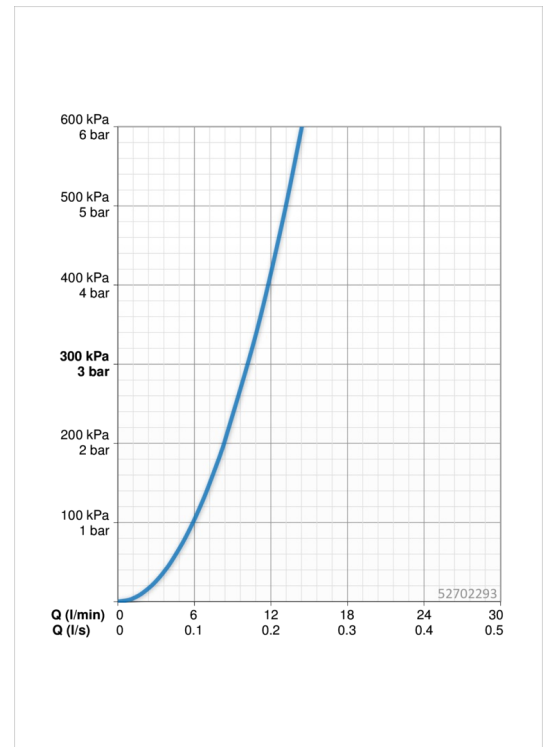

Toestemmingen en Verklaringen

ACS **17 ACC LY 162**