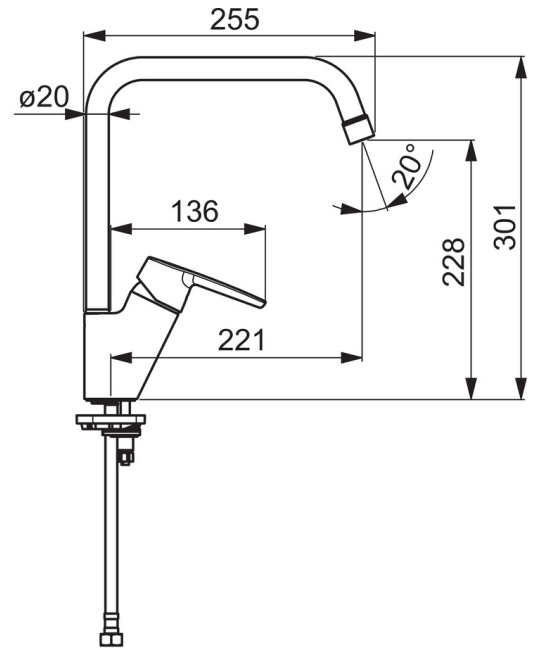

EAN: 4057304005183
static.hansa.com/52702293

- Keuken
- Eengreeps
- Wastafelmontage
- Chroom
- Draaibare uitloop, Draaibereik beperkende optie
- Hendel met warm-koud-aanduiding, Eengreeps bediend
- Temperatuurbegrenzer, Temperatuurbegrenzer (achteraf instelbaar)
- Vuilfilter(s), ϕ 35 mm keramisch binnenwerk voor debiet en temperatuur instelling
- Flexibele aansluitlang(en)
- Rapid-montagesysteem

Technische gegevens

Doorstromingseigenschappen

Doorstroomhoeveelheid bij 3 bar **10.2 l/min**

Technische eigenschappen

DN-maat **DN15**
 Warmwatertoevoer **max. +80°C**
 Werkdruk **0.5-10 bar**
 Aansluitmaat **G3/8**
 Projection **221 mm**
 Materiaal **brass**

Voorschriften

EN-norm **EN 817**

Toestemmingen en Verklaringen

ACS **17 ACC LY 162**

Reserveonderdelen

SP52702293

	Naam	Code
01	Mousseur, M22x1 STD CC A Chroom	59914436
02	Hendel Chroom	59914417
03	Kap, 33x3 mm Chroom	59912504
04	Temperature adjustment limiter	59912325
05	Schroefring, M40x1, SW30	59913210
06	Binnenwerk, 3.5 Classic	59913075
07	Hoge uitloop, L=255 Chroom Stopgezet	59914438
08	Begrenzer, 120°	59914429
08	Begrenzer, 60° / 0°	59914264
09	Dichting uitloop	59914266
10	Bevestigingsschroeven, M8x1, L=140	59912474
11	Bevestigingsset	59910749
12	Verstevigingsplaat	59910008