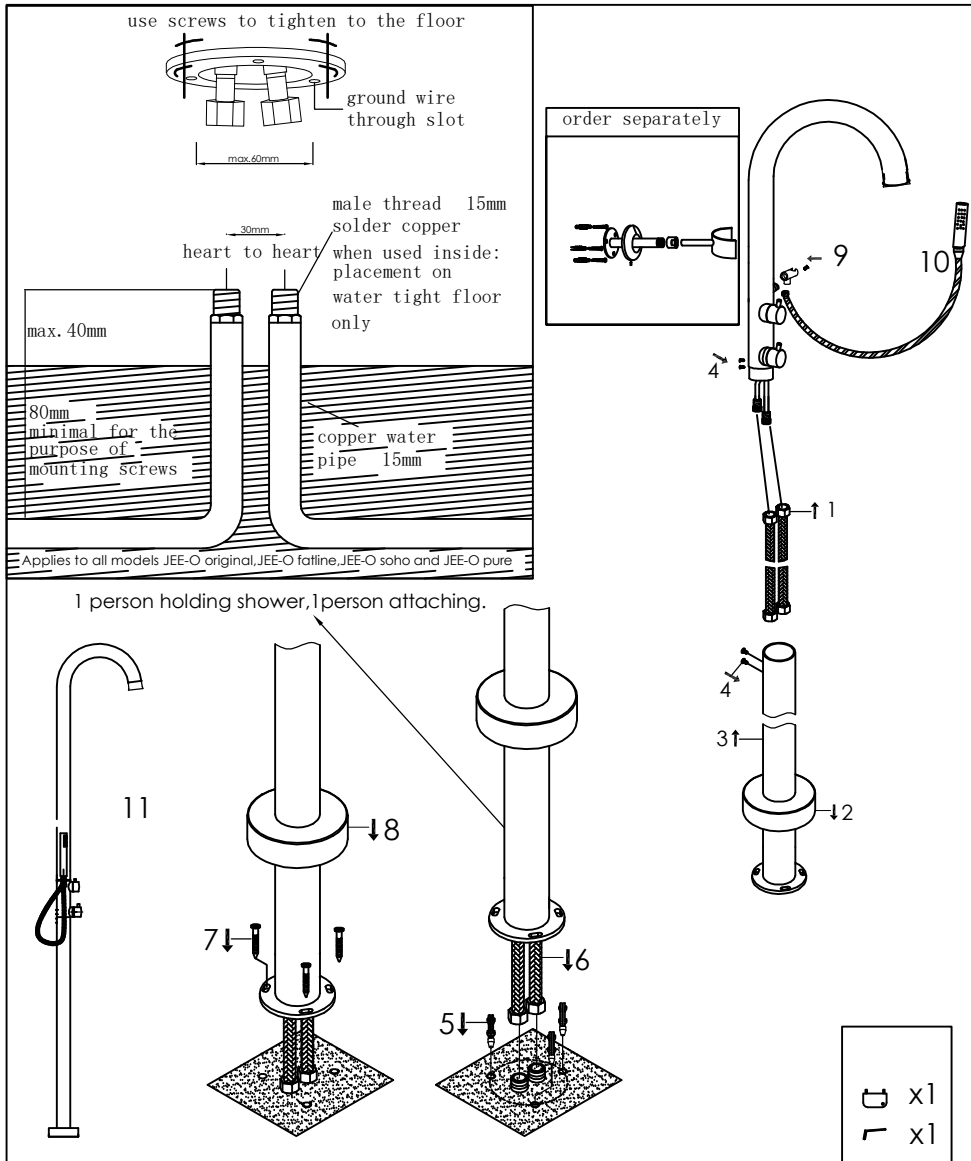

Freestanding shower mixer with hand shower

Vrijstaande douche met mengkraan met handdouche

100-6310 brushed/geborsteld, 100-6311 polished/gepolijst

installation

technical diagram