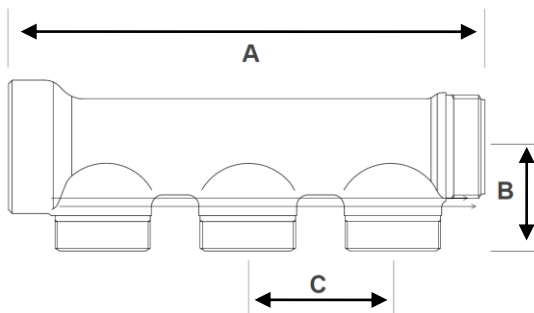

## BESCHRIJVING

De enkelvoudige verdelers type 'Monoblock' zijn beschikbaar in 3 uitvoeringen: 3/4", 1" en 1 1/4".

Er zijn 2 types aftakkingen mogelijk:

- standaard RBM schroefdraad (W24,5x19F)
- 1/2" F

## CONSTRUCTIEVE EIGENSCHAPPEN

Enkelvoudige, compacte verdeler.

Warm geperst messing: GC-OT 60 UNI5035.

Afwerking in twee fases: gezandstraald om oneffenheden weg te werken, daarna vernikkeld.

Primaire aansluitingen met binnendraad en buitendraad.

Secundaire aansluitingen met standaard RBM schroefdraad (W24,5x19F) voor PE-buis, meerlagige buis en koperbuis of 1/2" F.

Geschikt voor warme en koude vloeistoffen en vloeistoffen met glycol.

Max. werkingstemperatuur: 110°C  
Max. werkingsdruk: 10 bar  
Asafstand: 37mm

## PRODUCTASSORTIMENT

| Code     | Aansl. | Aftakk.* | A (mm) | B (mm) | C (mm) |
|----------|--------|----------|--------|--------|--------|
| 34.05.00 | 3/4"   | 1 x RBM  | 47,5   | 26,5   | 37     |
| 35.05.00 | 3/4"   | 2 x RBM  | 84,5   | 26,5   | 37     |
| 36.05.00 | 3/4"   | 3 x RBM  | 121,5  | 26,5   | 37     |
| 34.06.00 | 1"     | 1 x RBM  | 47,5   | 30,5   | 37     |
| 35.06.00 | 1"     | 2 x RBM  | 84,5   | 30,5   | 37     |
| 36.06.00 | 1"     | 3 x RBM  | 121,5  | 30,5   | 37     |
| 35.07.00 | 1 1/4" | 2 x RBM  | 84,5   | 35     | 37     |
| 36.07.00 | 1 1/4" | 3 x RBM  | 121,5  | 35     | 37     |