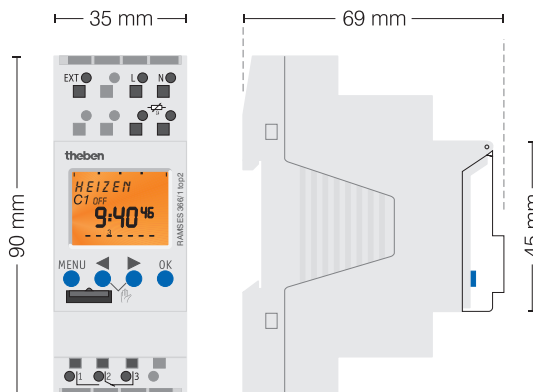

De thermostaat is geplaatst in een elektriciteitskast die enkel toegankelijk is voor bevoegd personeel en de al dan niet instelbare omgevingssensor wordt geplaatst op een plaats die het meest geschikt is voor de correcte meting van de omgevingstemperatuur.

## Afmetingen

1

**907 0 001**,  
set voor inbouwmontage

**907 0 064**, (CB-TR2)  
set voor wandmontage

**907 0 404**, geheugenkaart  
Obelisk top2 voor het kopiëren en  
overzetten van het programma

BESTELREFERENTIES	
<b>RAM366/1 top2</b>	modulaire thermostaat met ingebouwde klok en afstandsvoeler
OPTIES	
<b>907 0 001</b>	set voor inbouwmontage
<b>907 0 064</b>	set voor wandmontage (CB-TR2)
<b>907 0 404</b>	geheugenkaart Obelisk top2 voor het kopiëren en overzetten van het programma
<b>907 0 191</b>	standaard ruimtevoeler
<b>907 0 192</b>	instelbare ruimtevoeler $\pm 3$ °C