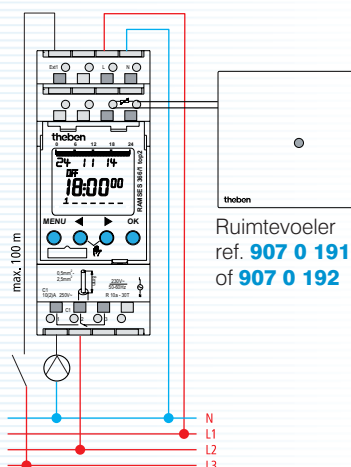

# Modulaire thermostaat met ingebouwde klok en afstandsvoeler

1

RAM366/1 top2

Ref. 907 0 191,  
standaard  
ruimtevoeler

Ref. 907 0 192,  
instelbare  
ruimtevoeler  $\pm 3^\circ\text{C}$

Het voelertype moet vermeld worden bij bestelling.

## Gebruik

De thermostaat RAM366/1 top2 vervangt de versies RAM366/1 top en RAM366/2 top.

Hij werkt met dezelfde afstandssensoren en is geschikt voor de regeling van de omgevingstemperatuur in alle verwarmingsinstallaties waarvoor een thermostaat met afstandssensor nodig is (openbaar gebouw, school, sportzaal, winkel, kerk, enz.).

De thermostaat is geplaatst in een elektriciteitskast die enkel toegankelijk is voor bevoegd personeel en de al dan niet instelbare omgevingssensor wordt geplaatst op een plaats die het meest geschikt is voor de correcte meting van de omgevingstemperatuur.