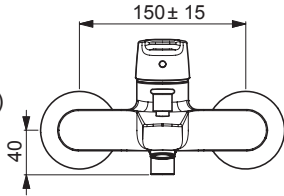

EN 817
I (ISO 3822)
50 - 1000 kPa
0.23 l/s (300 kPa)
230 kPa (0.2 l/s)
max. +80°C

mpi.hansa.com/51612193

5162 2193

EN 817
50 - 1000 kPa
0.22 l/s (300 kPa)
max. +80°C

mpi.hansa.com/51622193

5144 2193

I(ISO 3822)
EN 817
50 - 1000 kPa
0.34 / 0.32 l/s (300 kPa)
max. +80°C