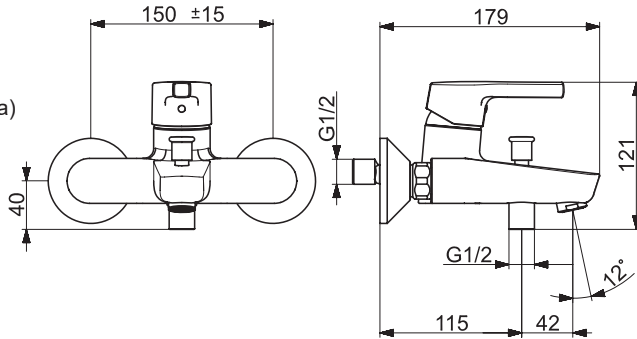

5645 2103

I(ISO 3822)
EN 817
50 - 1000 kPa
0.35 / 0.3 l/s (300 kPa)
max. +80°C

mpi.hansa.com/56452103