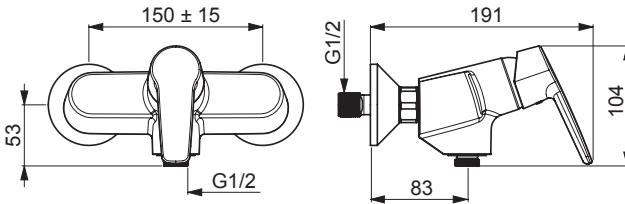

HANSA

Installation and maintenance guide

5145 0193

I (ISO 3822)
EN 817
50 - 1000 kPa
0.28 l/s (300 kPa)
max. +80°C

mpi.hansa.com/51450193

5145 0163

I (ISO 3822)
EN 817
50 - 1000 kPa
0.28 l/s (300 kPa)
max. +80°C