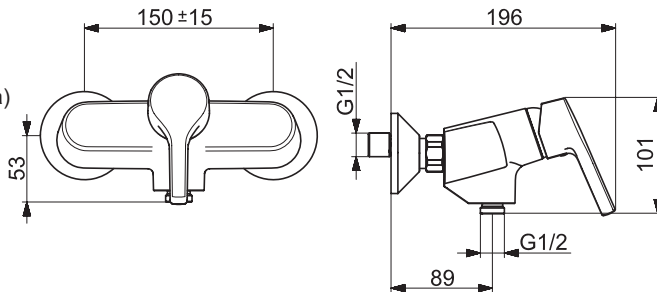

mpi.hansa.com/56470103

5651 2103

I(ISO3822)
EN 817
50 - 1000 kPa
0.22 l/s (300 kPa)
max. +80°C

mpi.hansa.com/56512103

5647 0113

I(ISO 3822)
EN 817
50 - 1000 kPa
0.28 l/s (300 kPa)
max. +80°C

mpi.hansa.com/56470113