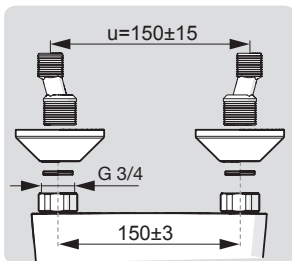

mpi.hansa.com/56470103

5651 2103

I(ISO3822)
EN 817
50 - 1000 kPa
0.22 l/s (300 kPa)
max. +80°C

mpi.hansa.com/56512103

5647 0113

I(ISO 3822)
EN 817
50 - 1000 kPa
0.28 l/s (300 kPa)
max. +80°C

mpi.hansa.com/56470113