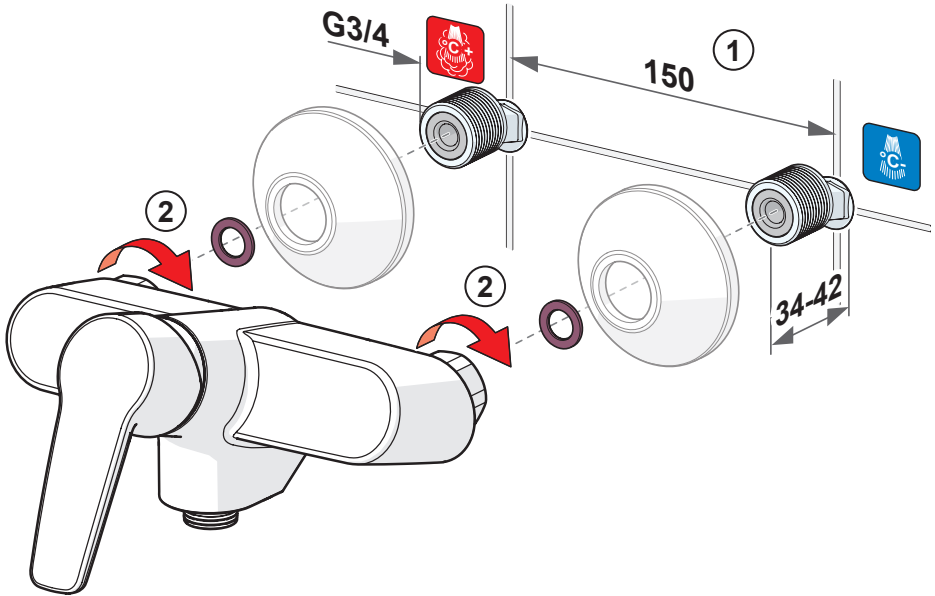

mpi.hansa.com/56470103

5651 2103

I(ISO3822)
EN 817
50 - 1000 kPa
0.22 l/s (300 kPa)
max. +80°C

mpi.hansa.com/56512103

5647 0113

I(ISO 3822)
EN 817
50 - 1000 kPa
0.28 l/s (300 kPa)
max. +80°C

mpi.hansa.com/56470113