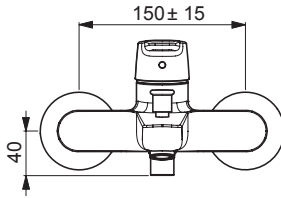

5144 2193 0067

I(ISO 3822)
EN 817
50 - 1000 kPa
0.15 l/s (Eco)
0.34 / 0.32 l/s (300 kPa)
max. +80°C

mpi.hansa.com/514421930067