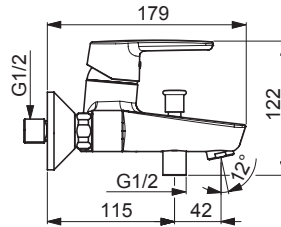

5144 2193 0067

I(ISO 3822)
EN 817
50 - 1000 kPa
0.15 l/s (Eco)
0.34 / 0.32 l/s (300 kPa)
max. +80°C

mpi.hansa.com/514421930067