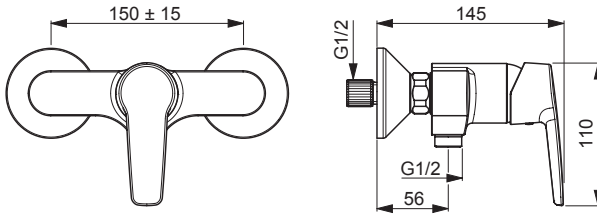

HANSA

Installation and maintenance guide

5145 0193

I (ISO 3822)
EN 817
50 - 1000 kPa
0.28 l/s (300 kPa)
max. +80°C

mpi.hansa.com/51450193

5145 0163

I (ISO 3822)
EN 817
50 - 1000 kPa
0.28 l/s (300 kPa)
max. +80°C