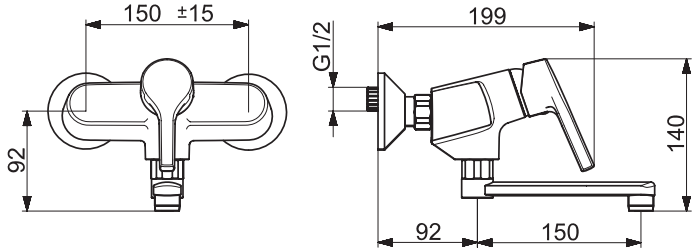

mpi.hansa.com/51442193

5144 2193 0067

I(ISO 3822)
EN 817
50 - 1000 kPa
0.15 l/s (Eco)
0.34 / 0.32 l/s (300 kPa)
max. +80°C

mpi.hansa.com/514421930067

5638 2203

I(ISO3822)
 EN 817
 50 - 1000 kPa
 0.22 l/s (300 kPa)
 max. +80°C