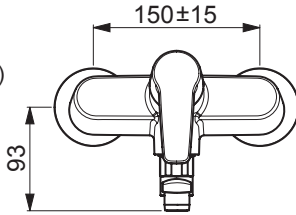

5161 2193

EN 817
50 - 1000 kPa
0.22 l/s (300 kPa)
max. +80°C

EN 817
I (ISO 3822)
50 - 1000 kPa
0.23 l/s (300 kPa)
230 kPa (0.2 l/s)
max. +80°C

mpi.hansa.com/51612193