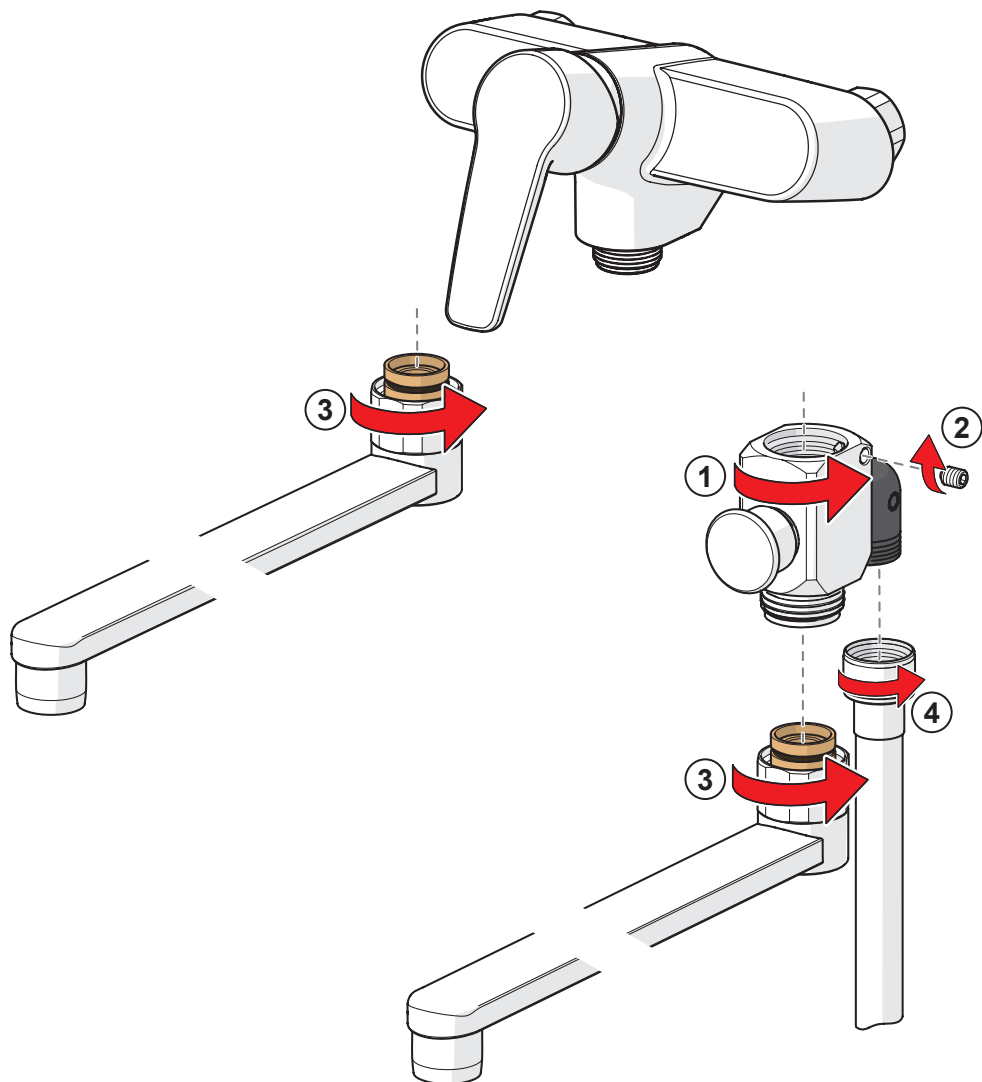

mpi.hansa.com/56470103

5651 2103

I(ISO3822)
EN 817
50 - 1000 kPa
0.22 l/s (300 kPa)
max. +80°C

mpi.hansa.com/56512103

5647 0113

I(ISO 3822)
EN 817
50 - 1000 kPa
0.28 l/s (300 kPa)
max. +80°C

mpi.hansa.com/56470113