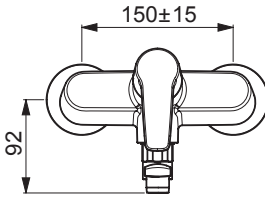

5162 2193

EN 817
50 - 1000 kPa
0.22 l/s (300 kPa)
max. +80°C

mpi.hansa.com/51622193