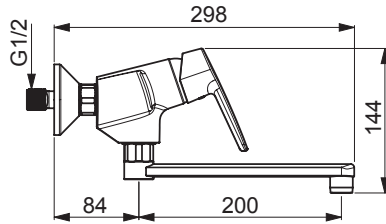

5162 2193

EN 817
50 - 1000 kPa
0.22 l/s (300 kPa)
max. +80°C

mpi.hansa.com/51622193