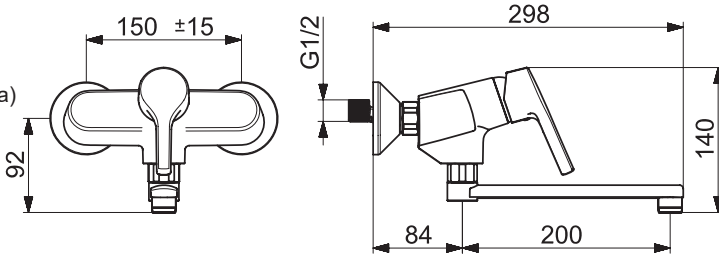

5651 2103

I(ISO3822)
EN 817
50 - 1000 kPa
0.22 l/s (300 kPa)
max. +80°C

mpi.hansa.com/56512103