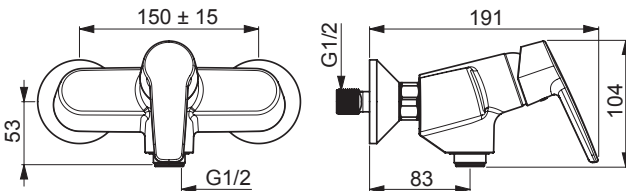

5145 0193 0067

I (ISO 3822)
EN 817
50 - 1000 kPa
0.12 l/s (Eco)
0.28 l/s (300 kPa)
max. +80°C

mpi.hansa.com/514501930067