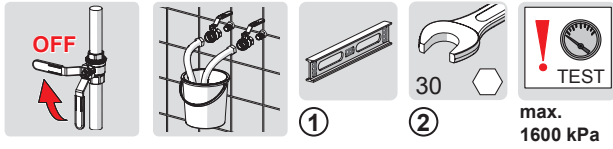

mpi.hansa.com/56470103

5651 2103

I(ISO3822)
EN 817
50 - 1000 kPa
0.22 l/s (300 kPa)
max. +80°C

mpi.hansa.com/56512103

5647 0113

I(ISO 3822)
EN 817
50 - 1000 kPa
0.28 l/s (300 kPa)
max. +80°C

mpi.hansa.com/56470113