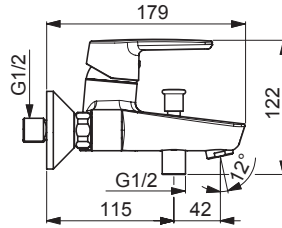

EN 817
I (ISO 3822)
50 - 1000 kPa
0.23 l/s (300 kPa)
230 kPa (0.2 l/s)
max. +80°C

mpi.hansa.com/51612193

5162 2193

EN 817
50 - 1000 kPa
0.22 l/s (300 kPa)
max. +80°C

mpi.hansa.com/51622193

5144 2193

I(ISO 3822)
EN 817
50 - 1000 kPa
0.34 / 0.32 l/s (300 kPa)
max. +80°C