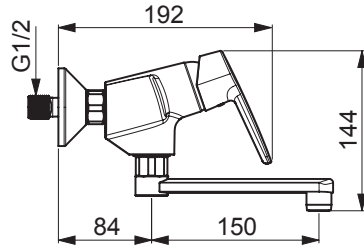

5161 2193

EN 817
50 - 1000 kPa
0.22 l/s (300 kPa)
max. +80°C

EN 817
I (ISO 3822)
50 - 1000 kPa
0.23 l/s (300 kPa)
230 kPa (0.2 l/s)
max. +80°C

mpi.hansa.com/51612193