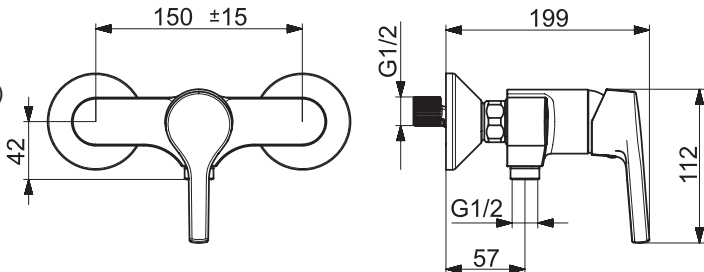

mpi.hansa.com/56382203

5645 2103

I(ISO 3822)
 EN 817
 50 - 1000 kPa
 0.35 / 0.3 l/s (300 kPa)
 max. +80°C

mpi.hansa.com/56452103

5647 0103

I(ISO 3822)
 EN 817
 50 - 1000 kPa
 0.28 l/s (300 kPa)
 max. +80°C