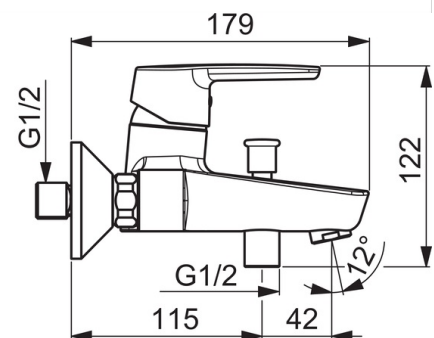

EAN: 4057304002939
static.hansa.com/51442193

- Bad en douche
- Eengreeps
- Wandmontage
- Chroom
- Vaste uitloop
- CASCADE® perlator
- Hendel met warm-koud-aanduiding, Eengreeps bediend
- Trekstelling, Automatische reset
- Temperatuurbegrenzer, Temperatuurbegrenzer (achteraf instelbaar)
- Terugslagklep, ø 35 mm keramisch binnenwerk voor debiet en temperatuur instelling
- S-koppelingen met rozetten
- Kraanhuis gemaakt van DZR messing

Technische gegevens

Doorstromingseigenschappen

Doorstroomhoeveelheid bij 3 bar **20.4 / 19.2 l/min**

Technische eigenschappen

DN-maat **DN15**
 Warmwatertoevoer **max. +80°C**
 Werkdruk **0.5-10 bar**
 Aansluitmaat **G1/2**
 Inbouwbreedte **CC150 ± 15 mm**
 Projection **157 mm**
 Materiaal **brass**

Voorschriften

EN-norm **EN 817**
 Geluidsklasse **I (ISO 3822)**

Toestemmingen en Verklaringen

KIWA **K6116/08**
 DVGW **NW-6506BP0361**
 ABP **PA-IX 29208/IDB**

Reserveonderdelen

SP51442193

	Naam	Code
01	Hendel Chroom	59914417
02	Kap, 33x3 mm Chroom	59912504
03	Temperature adjustment limiter	59912325
04	Schroefring, M40x1, SW30	59913210
05	Binnenwerk, 3.5 Classic	59913075
06	Mousseur, M24x1 D Chroom	59911829
07	Omsteller	59912706
08	Terugslagklep	59905714