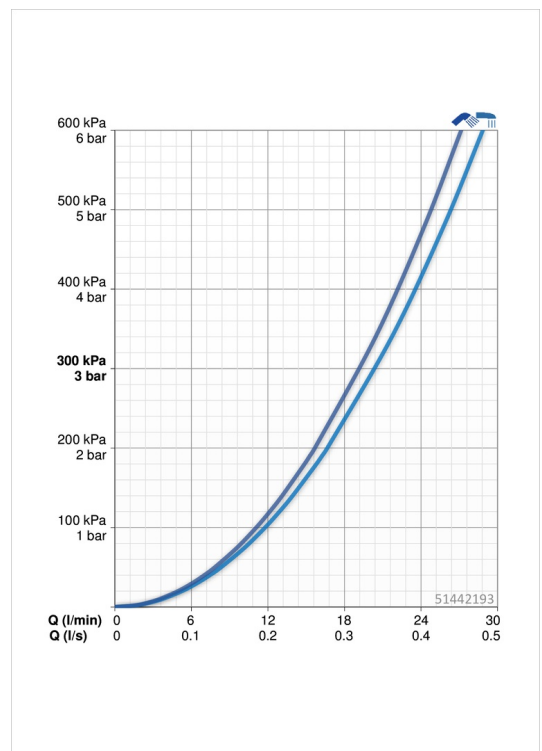

Toestemmingen en Verklaringen

KIWA **K6116/08**
DVGW **NW-6506BP0361**
ABP **PA-IX 29208/IDB**