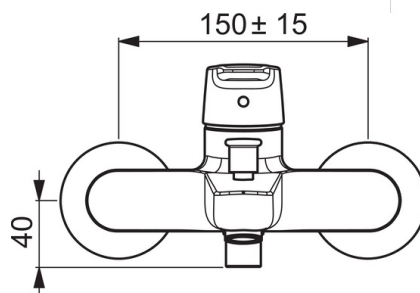

EAN: 4057304002939
static.hansa.com/51442193

- Bad en douche
- Eengreeps
- Wandmontage
- Chroom
- Vaste uitloop
- CASCADE® perlator
- Hendel met warm-koud-aanduiding, Eengreeps bediend
- Trekstelling, Automatische reset
- Temperatuurbegrenzer, Temperatuurbegrenzer (achteraf instelbaar)
- Terugslagklep, ø 35 mm keramisch binnenwerk voor debiet en temperatuur instelling
- S-koppelingen met rozetten
- Kraanhuis gemaakt van DZR messing

Technische gegevens

Doorstromingseigenschappen

Doorstroomhoeveelheid bij 3 bar **20.4 / 19.2 l/min**

Technische eigenschappen

DN-maat **DN15**
 Warmwatertoevoer **max. +80°C**
 Werkdruk **0.5-10 bar**
 Aansluitmaat **G1/2**
 Inbouwbreedte **CC150 ± 15 mm**
 Projection **157 mm**
 Materiaal **brass**

Voorschriften

EN-norm **EN 817**
 Geluidsklasse **I (ISO 3822)**

Toestemmingen en Verklaringen

KIWA **K6116/08**
 DVGW **NW-6506BP0361**
 ABP **PA-IX 29208/IDB**

Reserveonderdelen

SP51442193

	Naam	Code
01	Hendel Chroom	59914417
02	Kap, 33x3 mm Chroom	59912504
03	Temperature adjustment limiter	59912325
04	Schroefring, M40x1, SW30	59913210
05	Binnenwerk, 3.5 Classic	59913075
06	Mousseur, M24x1 D Chroom	59911829
07	Omsteller	59912706
08	Terugslagklep	59905714