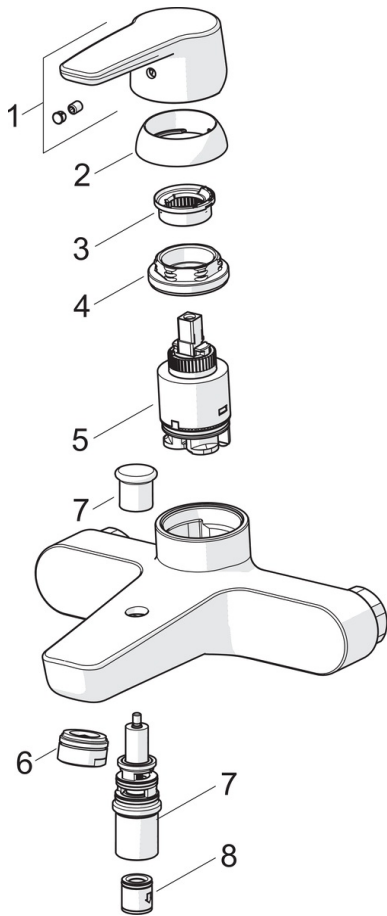

EAN: 4057304002939
static.hansa.com/51442193

- Bad en douche
- Eengreeps
- Wandmontage
- Chroom
- Vaste uitloop
- CASCADE® perlator
- Hendel met warm-koud-aanduiding, Eengreeps bediend
- Trekstelling, Automatische reset
- Temperatuurbegrenzer, Temperatuurbegrenzer (achteraf instelbaar)
- Terugslagklep, ø 35 mm keramisch binnenwerk voor debiet en temperatuur instelling
- S-koppelingen met rozetten
- Kraanhuis gemaakt van DZR messing

Technische gegevens

Doorstromingseigenschappen

Doorstroomhoeveelheid bij 3 bar **20.4 / 19.2 l/min**

Technische eigenschappen

DN-maat **DN15**
 Warmwatertoevoer **max. +80°C**
 Werkdruk **0.5-10 bar**
 Aansluitmaat **G1/2**
 Inbouwbreedte **CC150 ± 15 mm**
 Projection **157 mm**
 Materiaal **brass**

Voorschriften

EN-norm **EN 817**
 Geluidsklasse **I (ISO 3822)**

Toestemmingen en Verklaringen

KIWA **K6116/08**
 DVGW **NW-6506BP0361**
 ABP **PA-IX 29208/IDB**

Reserveonderdelen

SP51442193

	Naam	Code
01	Hendel Chroom	59914417
02	Kap, 33x3 mm Chroom	59912504
03	Temperature adjustment limiter	59912325
04	Schroefring, M40x1, SW30	59913210
05	Binnenwerk, 3.5 Classic	59913075
06	Mousseur, M24x1 D Chroom	59911829
07	Omsteller	59912706
08	Terugslagklep	59905714