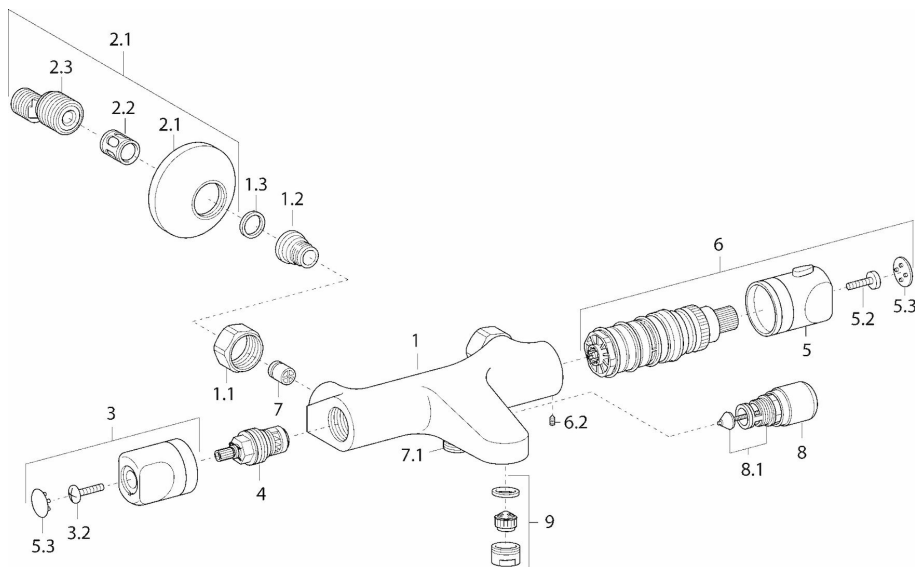

EAN: 4015474133143
static.hansa.com/48162191

- Bad en douche
- Thermostatisch
- Wandmontage
- Chroom
- CASCADE® perlator
- Temperatuurgreep, Debietgreep
- Thermostatische temperatuurregeling, Vuilfilter(s), Terugslagklep
- Geluidsdemper(s)

Technische gegevens

Technische eigenschappen

Warmwatertoevoer	max. +80°C
Werkdruk	1-10 bar

Voorschriften

EN-norm	EN 1111
---------	----------------

Reserveonderdelen

SP58162101

	Naam	Code
1.1	Aansluiting moer, G3/4, AF30	59902230
1.2	Nippel	59911075
1.3	Filter dichting, G3/4	59911076
2	Excentrieke, G3/4xG1/2 Chroom	59904793
2.1	Afdekscherm Chroom	59904796
2.1	Geluiddemper	59904792
2.3	Excentrieke aansluiting, G3/4xG1/2, DN15	59910254
3	Debiethendel Chroom	59912627
4	Binnenwerk, G1/2	59912625
5	Temperatuur hendel Chroom	59912629
6	Thermostaat/binnenwerk	59912628
7	Terugslagklep	59905714
8	Omsteller Chroom	59910803
8.1	Dichting	59904791
9	Mousseur, M24x1 D Chroom	59911829
N.I.	Borgring	59913890