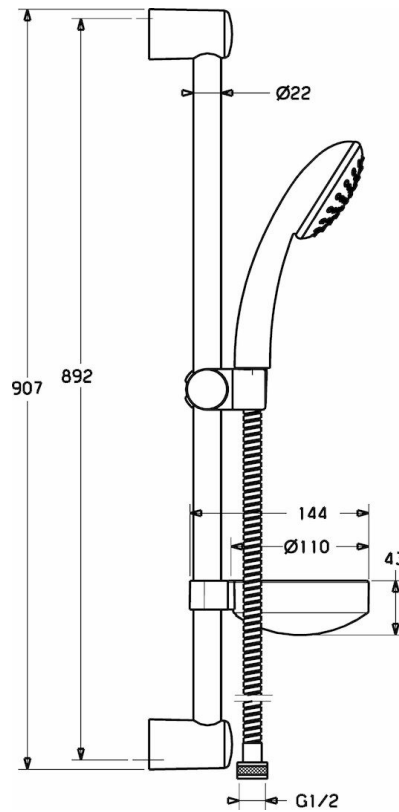

EAN: 4015474133143
static.hansa.com/48162191

- Bad en douche
- Thermostatisch
- Wandmontage
- Chroom
- CASCADE® perlator
- Temperatuurgreep, Debietgreep
- Thermostatische temperatuurregeling, Vuilfilter(s), Terugslagklep
- Geluidsdemper(s)

Technische gegevens

Technische eigenschappen

Warmwatertoevoer	max. +80°C
Werkdruk	1-10 bar

Voorschriften

EN-norm	EN 1111
---------	----------------

Reserveonderdelen

SP58162101

	Naam	Code
1.1	Aansluiting moer, G3/4, AF30	59902230
1.2	Nippel	59911075
1.3	Filter dichting, G3/4	59911076
2	Excentrieke, G3/4xG1/2 Chroom	59904793
2.1	Afdekscherm Chroom	59904796
2.1	Geluiddemper	59904792
2.3	Excentrieke aansluiting, G3/4xG1/2, DN15	59910254
3	Debiethendel Chroom	59912627
4	Binnenwerk, G1/2	59912625
5	Temperatuur hendel Chroom	59912629
6	Thermostaat/binnenwerk	59912628
7	Terugslagklep	59905714
8	Omsteller Chroom	59910803
8.1	Dichting	59904791
9	Mousseur, M24x1 D Chroom	59911829
N.I.	Borgring	59913890