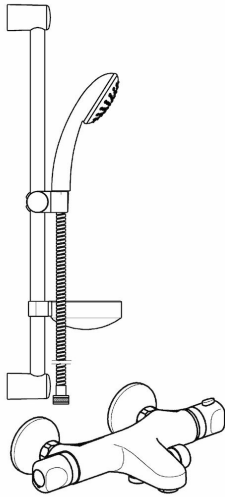

EAN: 4015474133143
static.hansa.com/48162191

- Bad en douche
- Thermostatisch
- Wandmontage
- Chroom
- CASCADE® perlator
- Temperatuurgreep, Debietgreep
- Thermostatische temperatuurregeling, Vuilfilter(s), Terugslagklep
- Geluidsdemper(s)

Technische gegevens

Technische eigenschappen

Warmwatertoevoer	max. +80°C
Werkdruk	1-10 bar

Voorschriften

EN-norm	EN 1111
---------	----------------

Reserveonderdelen

SP58162101

	Naam	Code
1.1	Aansluiting moer, G3/4, AF30	59902230
1.2	Nippel	59911075
1.3	Filter dichting, G3/4	59911076
2	Excentrieke, G3/4xG1/2 Chroom	59904793
2.1	Afdekscherm Chroom	59904796
2.1	Geluiddemper	59904792
2.3	Excentrieke aansluiting, G3/4xG1/2, DN15	59910254
3	Debiethendel Chroom	59912627
4	Binnenwerk, G1/2	59912625
5	Temperatuur hendel Chroom	59912629
6	Thermostaat/binnenwerk	59912628
7	Terugslagklep	59905714
8	Omsteller Chroom	59910803
8.1	Dichting	59904791
9	Mousseur, M24x1 D Chroom	59911829
N.I.	Borgring	59913890