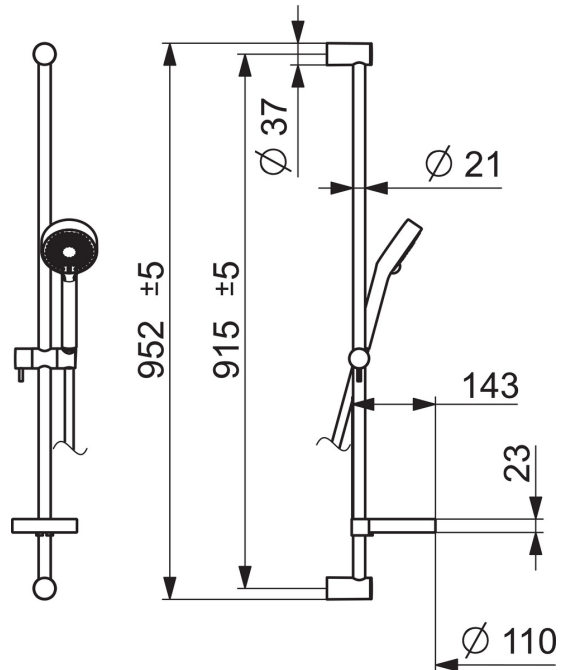

EAN: 4015474238831
static.hansa.com/44150130

- Douche oplossingen
- Wandmontage
- Chrom
- Handdouche, Glijstang, Verstelbare bevestiging glijstang, Zeepschaal, Doucheslang (1750 mm), Eco debiet control, Variabele montage punten, Beschermtechnologie tegen kalkaanslag
- Normaal – gelijkmatige en zachte waterstroom, Verkwikkend – sterke waterstroom, activeert en verfrist het lichaam, Ontspannend – zachte waterstroom, aangenaam voor het hele lichaam
- Vuilfilter(s)
- Kan worden ingekort
- Laminair

Technische gegevens

Technische eigenschappen

DN-maat	DN15
Warmwatertoevoer	max. +65°C
Werkdruk	0.5-5 bar
Aansluitmaat	G1/2
Lengte / Hoogte	915 mm
Materiaal	Composite

Voorschriften

EN-norm	EN 1112, EN 1113
---------	-------------------------

Reserveonderdelen

SP44150110

	Naam	Code
2	Muurhaak Chromom	59913743
2.1	Kap Chromom	59913744
2.2	Spacer sleeve, 5 mm	59913742
3	Schuifstuk Chromom	59913755
4	Handdouche, d 100 mm Chromom Stopgezet	44310100
4.2	Filter sproeier	59906859
5	Doucheslang, L=1750 Chromom	44120300
5.1	Afdichtring, d 21x12x2	59912304
7	Houder	59913983
7	Zeepschaal	59913745