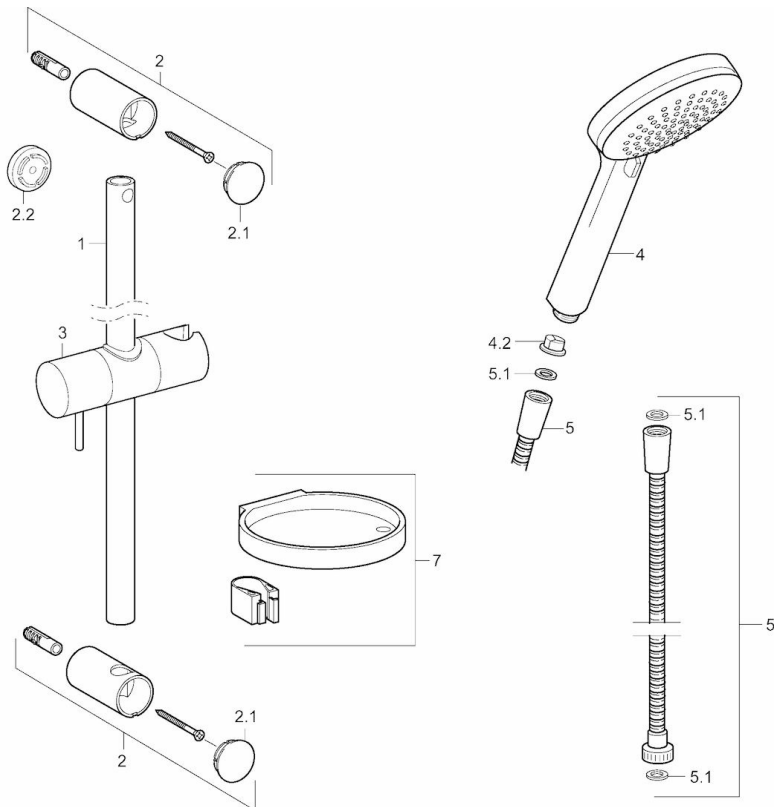

EAN: 4015474238831
static.hansa.com/44150130

- Douche oplossingen
- Wandmontage
- Chrom
- Handdouche, Glijstang, Verstelbare bevestiging glijstang, Zeepschaal, Doucheslang (1750 mm), Eco debiet control, Variabele montage punten, Beschermtechnologie tegen kalkaanslag
- Normaal – gelijkmatige en zachte waterstroom, Verkwikkend – sterke waterstroom, activeert en verfrist het lichaam, Ontspannend – zachte waterstroom, aangenaam voor het hele lichaam
- Vuilfilter(s)
- Kan worden ingekort
- Laminair

Technische gegevens

Technische eigenschappen

DN-maat	DN15
Warmwatertoevoer	max. +65°C
Werkdruk	0.5-5 bar
Aansluitmaat	G1/2
Lengte / Hoogte	915 mm
Materiaal	Composite

Voorschriften

EN-norm	EN 1112, EN 1113
---------	-------------------------

Reserveonderdelen

SP44150110

	Naam	Code
2	Muurhaak Chromom	59913743
2.1	Kap Chromom	59913744
2.2	Spacer sleeve, 5 mm	59913742
3	Schuifstuk Chromom	59913755
4	Handdouche, d 100 mm Chromom Stopgezet	44310100
4.2	Filter sproeier	59906859
5	Doucheslang, L=1750 Chromom	44120300
5.1	Afdichtring, d 21x12x2	59912304
7	Houder	59913983
7	Zeepschaal	59913745