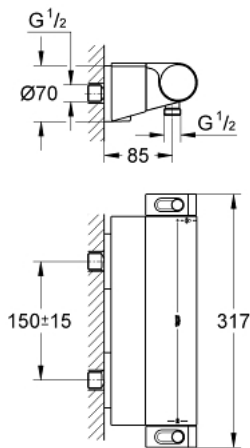

34 469 001 GROHTHERM 2000 THERMOSTATISCHE DOUCHEKRAAN 1/2"

PRODUCTOMSCHRIJVING

- wandmontage

- **100% GROHE CoolTouch** bestaande uit veiligheidsbehuizing + S-koppelingen met CoolTouch rozetten
- **GROHE StarLight** schitterende chroomafwerking
- GROHE Aqua Paddle ergonomische handgrepen
- **GROHE SafeStop**: instelknop met veiligheidsblokkering bij 38°C
- **GROHE SafeStop Plus** optionele temperatuurbegrenzer op 43°C
- geïntegreerde afsluitkraan
- **GROHE TurboStat**: 2x sneller en 2x nauwkeuriger de gewenste temperatuur
- verstelbare spaarknop **GROHE EcoButton**
- **GROHE Carbodur** keramisch binnenwerk 1/2" - 180°
- douche-aansluiting onderaan, 1/2"
- geïntegreerde terugslagklep(pen) Belgauqua aanvaard
- vuilfilters
- terugstroombeveiliging
- afgedekte S-koppelingen, CoolTouch rozetten met wandafdichting
- **GROHE EasyReach** douchetablet
- makkelijk verwijderbaar voor reiniging
- chroom
- **GROHE EcoJoy** waterbesparende technologie