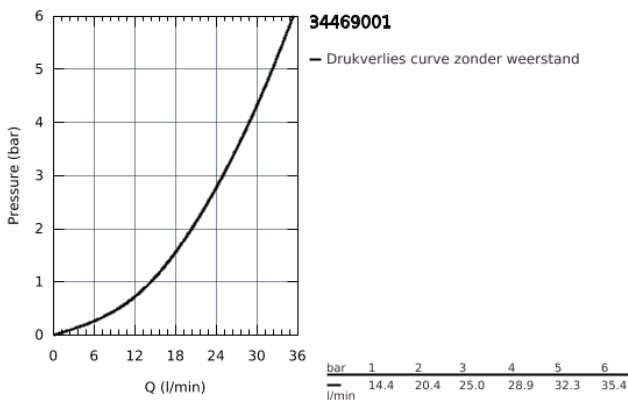

34 469 001 GROHTHERM 2000 THERMOSTATISCHE DOUCHEKRAAN 1/2"

PRODUCTOMSCHRIJVING

- wandmontage

- **100% GROHE CoolTouch** bestaande uit veiligheidsbehuizing + S-koppelingen met CoolTouch rozetten
- **GROHE StarLight** schitterende chroomafwerking
- GROHE Aqua Paddle ergonomische handgrepen
- **GROHE SafeStop**: instelknop met veiligheidsblokkering bij 38°C
- **GROHE SafeStop Plus** optionele temperatuurbegrenzer op 43°C
- geïntegreerde afsluitkraan
- **GROHE TurboStat**: 2x sneller en 2x nauwkeuriger de gewenste temperatuur
- verstelbare spaarknop **GROHE EcoButton**
- **GROHE Carbodur** keramisch binnenwerk 1/2" - 180°
- douche-aansluiting onderaan, 1/2"
- geïntegreerde terugslagklep(pen) Belgauqua aanvaard
- vuilfilters
- terugstroombeveiliging
- afgedekte S-koppelingen, CoolTouch rozetten met wandafdichting
- **GROHE EasyReach** douchetablet
- makkelijk verwijderbaar voor reiniging
- chroom
- **GROHE EcoJoy** waterbesparende technologie