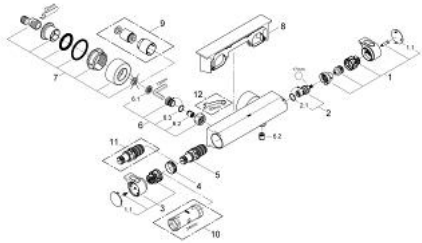

34 469 001 GROHTHERM 2000 THERMOSTATISCHE DOUCHEKRAAN 1/2"

RESERVEONDERDELEN

- 1: Aquapaddle greep (Bestelnummer 47916000)
 - 1.1: Afdekkapje (Bestelnummer 4788300M)
 - 2: Keramisch bovendeel 1/2" (Bestelnummer 45346000)
 - 2.1: O-Ring Ø18,2 x Ø1,7 (Bestelnummer 0392400M)
 - 3: Instelknop (Bestelnummer 47917000)
 - 3.1: Afdekkapje (Bestelnummer 4788300M)
 - 4: Bevestigingsring (Bestelnummer 47743000)
 - 5: Thermo- element 1/2" voor alle opbouw Grohtherm 800, 1000, 2000, 3000 en douchesystemen (Bestelnummer 47439000)
 - 6: Terugslagklep (Bestelnummer 47189000)
 - 6.1: Vuilfilter (Bestelnummer 0726400M)
 - 6.2: Terugslagklep (Bestelnummer 08565000)
 - 6.3: O-Ring Ø17 x Ø2 (Bestelnummer 0305500M)
 - 7: S-koppeling (Bestelnummer 12693000)
 - 8: GROHE EasyReach zeepschaal (Bestelnummer 18608001)
 - 9: Verlengset, 30 mm voor CoolTouch® thermostaten (Bestelnummer 46238000)*
 - 10: Sleutel voor bovenstuk ¾ (Bestelnummer 19332000)*
 - 11: GROHE TurboStat cartouche 1/2" (Bestelnummer 47175000)*
 - 12: Moersleutel, plat 30 mm voor opbouwkraanwerk, 34 mm voor thermostatische elementen (Bestelnummer 19377000)*
- * Optionele accessoires