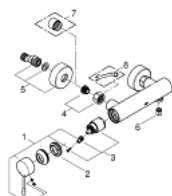

33 636 001 ESSENCE EÉNGREEPSMENGKRAAN VOOR DOUCHE

PRODUCTOMSCHRIJVING

- wandmontage
- metalen hendel
- **GROHE SilkMove** 35 mm cartouche met keramische schijven
- met temperatuurbegrenzer
- **GROHE StarLight** schitterende chroomafwerking
- douche-aansluiting 1/2"
- geïntegreerde terugslagklep
- S-koppelingen

33 636 001 ESSENCE EÉNGREEPSMENGKRAAN VOOR DOUCHE

RESERVEONDERDELEN

- 1: Greep (Bestelnummer 46916000)
- 2: Schroefkoppeling (Bestelnummer 46460000)
- 3: Cartouche (Bestelnummer 46374000)
- 4: Aansluitkoppeling 1/2" (Bestelnummer 45044000)
- 5: S-koppeling (Bestelnummer 12662000)
- 6: Terugslagklep (Bestelnummer 47886000)
- 7: Verlengstuk voor zichtbare bevestigingsmoeren (Bestelnummer 0713000M)

*

- 8: Moersleutel, plat 30 mm voor opbouwkraanwerk, 34 mm voor thermostatische elementen (Bestelnummer 19377000)*

* Optionele accessoires