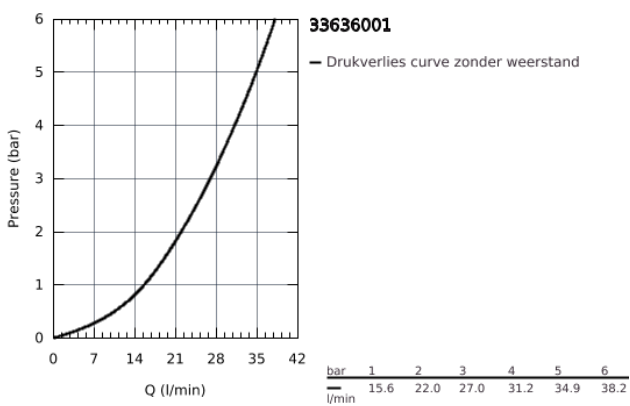

33 636 001 ESSENCE EÉNGREEPSMENGKRAAN VOOR DOUCHE

PRODUCTOMSCHRIJVING

- wandmontage
- metalen hendel
- **GROHE SilkMove** 35 mm cartouche met keramische schijven
- met temperatuurbegrenzer
- **GROHE StarLight** schitterende chroomafwerking
- douche-aansluiting 1/2"
- geïntegreerde terugslagklep
- S-koppelingen