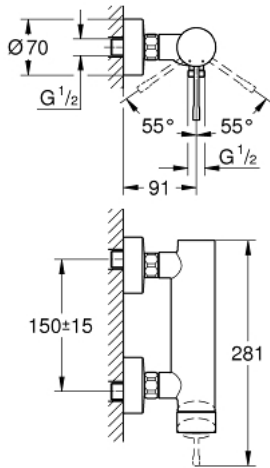

33 636 001 ESSENCE EÉNGREEPSMENGKRAAN VOOR DOUCHE

PRODUCTOMSCHRIJVING

- wandmontage
- metalen hendel
- **GROHE SilkMove** 35 mm cartouche met keramische schijven
- met temperatuurbegrenzer
- **GROHE StarLight** schitterende chroomafwerking
- douche-aansluiting 1/2"
- geïntegreerde terugslagklep
- S-koppelingen

33 636 001 ESSENCE EÉNGREEPSMENGKRAAN VOOR DOUCHE

RESERVEONDERDELEN

- 1: Greep (Bestelnummer 46916000)
- 2: Schroefkoppeling (Bestelnummer 46460000)
- 3: Cartouche (Bestelnummer 46374000)
- 4: Aansluitkoppeling 1/2" (Bestelnummer 45044000)
- 5: S-koppeling (Bestelnummer 12662000)
- 6: Terugslagklep (Bestelnummer 47886000)
- 7: Verlengstuk voor zichtbare bevestigingsmoeren (Bestelnummer 0713000M)

*

- 8: Moersleutel, plat 30 mm voor opbouwkraanwerk, 34 mm voor thermostatische elementen (Bestelnummer 19377000)*

* Optionele accessoires