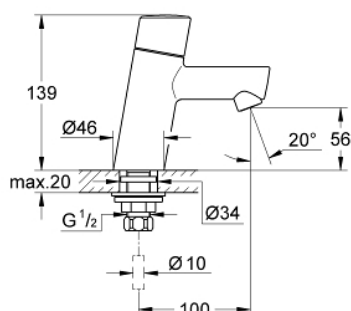

32 207 001 **CONCETTO TOILETKRAAN** **XS-SIZE**

PRODUCTOMSCHRIJVING

- ééngatsmontage
- keramische binnenwerken 1/2", 90°
- **GROHE StarLight** schitterende chroomafwerking
- **GROHE EcoJoy** SpeedClean mousseur: waterbesparend, 5,7 l/min
- aansluitmoer 1/2" x 10,5 mm

32 207 001 **CONCETTO TOILETKRAAN** **XS-SIZE**

RESERVEONDERDELEN

- 1: Greep (Bestelnummer 48071000)
- 1.1: Bevestigingsset greep (Bestelnummer 45186000)
- 2: Keramisch bovendeel 1/2" (Bestelnummer 45882000)
- 2.1: O-Ring $\varnothing 18,2 \times \varnothing 1,7$ (Bestelnummer 0392400M)
- 3: Mousseur (Bestelnummer 13935000)
- 4: Kraan montageset 1/2" (Bestelnummer 45000000)
- 5: Moer 1/2" (Bestelnummer 1290100M)
- 5.1: Dichting $\varnothing 18,5 \times \varnothing 12 \times 2$ (Bestelnummer 0138900M)