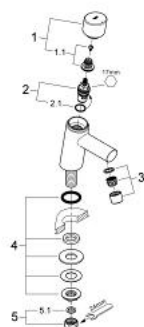

32 207 001 **CONCETTO TOILETKRAAN** **XS-SIZE**

PRODUCTOMSCHRIJVING

- ééngatsmontage
- keramische binnenwerken 1/2", 90°
- **GROHE StarLight** schitterende chroomafwerking
- **GROHE EcoJoy** SpeedClean mousseur: waterbesparend, 5,7 l/min
- aansluitmoer 1/2" x 10,5 mm

32 207 001 **CONCETTO TOILETKRAAN** **XS-SIZE**

RESERVEONDERDELEN

- 1: Greep (Bestelnummer 48071000)
- 1.1: Bevestigingsset greep (Bestelnummer 45186000)
- 2: Keramisch bovendeel 1/2" (Bestelnummer 45882000)
- 2.1: O-Ring $\varnothing 18,2 \times \varnothing 1,7$ (Bestelnummer 0392400M)
- 3: Mousseur (Bestelnummer 13935000)
- 4: Kraan montageset 1/2" (Bestelnummer 45000000)
- 5: Moer 1/2" (Bestelnummer 1290100M)
- 5.1: Dichting $\varnothing 18,5 \times \varnothing 12 \times 2$ (Bestelnummer 0138900M)