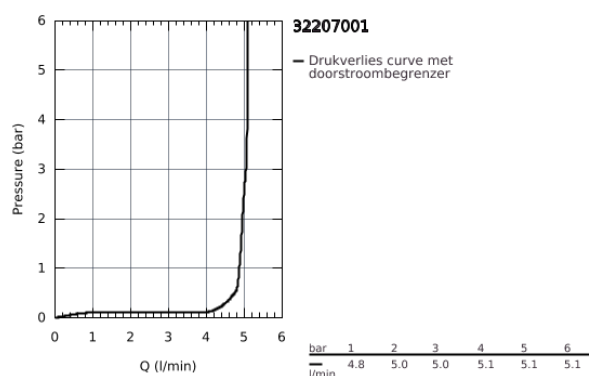

32 207 001 **CONCETTO TOILETKRAAN** **XS-SIZE**

PRODUCTOMSCHRIJVING

- ééngatsmontage
- keramische binnenwerken 1/2", 90°
- **GROHE StarLight** schitterende chroomafwerking
- **GROHE EcoJoy** SpeedClean mousseur: waterbesparend, 5,7 l/min
- aansluitmoer 1/2" x 10,5 mm

32 207 001 **CONCETTO TOILETKRAAN** **XS-SIZE**

RESERVEONDERDELEN

- 1: Greep (Bestelnummer 48071000)
- 1.1: Bevestigingsset greep (Bestelnummer 45186000)
- 2: Keramisch bovendeel 1/2" (Bestelnummer 45882000)
- 2.1: O-Ring $\varnothing 18,2 \times \varnothing 1,7$ (Bestelnummer 0392400M)
- 3: Mousseur (Bestelnummer 13935000)
- 4: Kraan montageset 1/2" (Bestelnummer 45000000)
- 5: Moer 1/2" (Bestelnummer 1290100M)
- 5.1: Dichting $\varnothing 18,5 \times \varnothing 12 \times 2$ (Bestelnummer 0138900M)