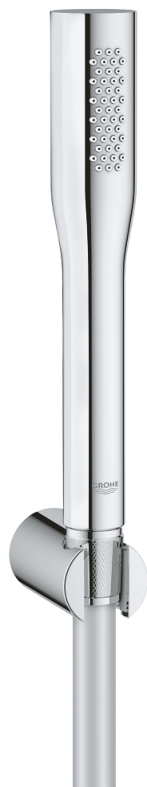

27 369 000 EUPHORIA COSMOPOLITAN BADSET 1 STRAAL

PRODUCTOMSCHRIJVING

- bestaande uit:
- - handdouche (27 400 000), 1 straal: Normal
- wanddouchehouder (27 056)
- doucheslang Silverflex 1500 mm (28 364)
- **GROHE EcoJoy** maximale doorstroming 9,5 l/min
- **GROHE StarLight** schitterende chromafwerking
- **SpeedClean** antikalksysteem
- **Inner WaterGuide**: geïsoleerd waterkanaal voor een langere levensduur
- **TwistFree** voorkomt het verdraaien van de slang
- geschikt voor doorstroomgeiser
- vanaf 0,5 bar dynamische druk

27 369 000 **EUPHORIA COSMOPOLITAN BADSET 1 STRAAL**

RESERVEONDERDELEN

1: Zeef (Bestelnummer 0700200M)