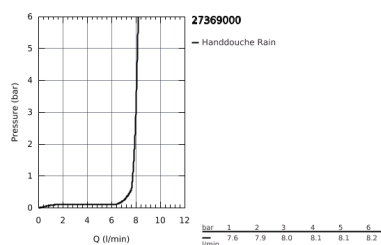

27 369 000 EUPHORIA COSMOPOLITAN BADSET 1 STRAAL

PRODUCTOMSCHRIJVING

- bestaande uit:
- - handdouche (27 400 000), 1 straal: Normal
- wanddouchehouder (27 056)
- doucheslang Silverflex 1500 mm (28 364)
- **GROHE EcoJoy** maximale doorstroming 9,5 l/min
- **GROHE StarLight** schitterende chromafwerking
- **SpeedClean** antikalksysteem
- **Inner WaterGuide**: geïsoleerd waterkanaal voor een langere levensduur
- **TwistFree** voorkomt het verdraaien van de slang
- geschikt voor doorstroomgeiser
- vanaf 0,5 bar dynamische druk

27 369 000 **EUPHORIA COSMOPOLITAN BADSET 1 STRAAL**

RESERVEONDERDELEN

1: Zeef (Bestelnummer 0700200M)