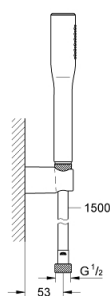

27 369 000 EUPHORIA COSMOPOLITAN BADSET 1 STRAAL

PRODUCTOMSCHRIJVING

- bestaande uit:
- - handdouche (27 400 000), 1 straal: Normal
- wanddouchehouder (27 056)
- doucheslang Silverflex 1500 mm (28 364)
- **GROHE EcoJoy** maximale doorstroming 9,5 l/min
- **GROHE StarLight** schitterende chromafwerking
- **SpeedClean** antikalksysteem
- **Inner WaterGuide**: geïsoleerd waterkanaal voor een langere levensduur
- **TwistFree** voorkomt het verdraaien van de slang
- geschikt voor doorstroomgeiser
- vanaf 0,5 bar dynamische druk

27 369 000 **EUPHORIA COSMOPOLITAN BADSET 1 STRAAL**

RESERVEONDERDELEN

1: Zeef (Bestelnummer 0700200M)