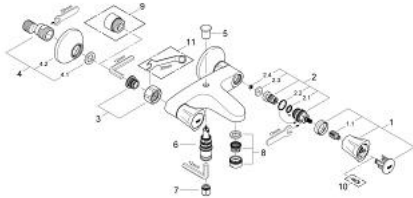

## 25 450 001 **COSTA MENGKRAAN 1/2" VOOR BAD/DOUCHE**

### RESERVEONDERDELEN

- 1: Greep Costa L (Bestelnummer 45994000)
  - 1.1: Klikverbinding (Bestelnummer 0538600M)
  - 2: Bovendeel 1/2" (Bestelnummer 07146000)
  - 2.1: O-Ring Ø6 x Ø2 (Bestelnummer 0128300M)
  - 2.2: O-Ring Ø18,2 x Ø1,7 (Bestelnummer 0392400M)
  - 2.3: Dichting 1/2" (Bestelnummer 0529100M)
  - 3: Aansluitkoppeling 1/2" (Bestelnummer 45044000)
  - 4: S-koppeling (Bestelnummer 12075000)
  - 4.1: Dichting 1/2" (Bestelnummer 0138600M)
  - 4.2: Rozet (Bestelnummer 0221000M)
  - 5: Omstelknop (Bestelnummer 65648000)
  - 6: Omstelling bad/douche (Bestelnummer 65655000)
  - 7: Terugslagklep (Bestelnummer 08565000)
  - 8: Mousseur (Bestelnummer 13927000)
  - 8: Mousseur (Bestelnummer 13952000)
  - 9: Verlengstuk voor zichtbare bevestigingsmoeren (Bestelnummer 0713000M)
  - \*
  - 10: Screw for Costa/Avina products (Bestelnummer 48013000)\*
  - 11: Moersleutel, plat 30 mm voor opbouwkraanwerk, 34 mm voor thermostatische elementen (Bestelnummer 19377000)\*
- \* Optionele accessoires