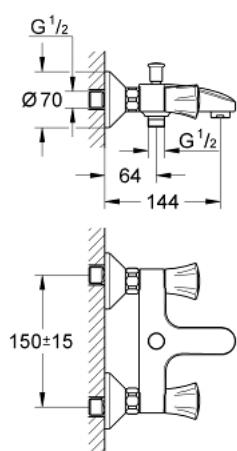

## 25 450 001 **COSTA MENGKRAAN 1/2" VOOR BAD/DOUCHE**

### RESERVEONDERDELEN

- 1: Greep Costa L (Bestelnummer 45994000)
  - 1.1: Klikverbinding (Bestelnummer 0538600M)
  - 2: Bovendeel 1/2" (Bestelnummer 07146000)
  - 2.1: O-Ring Ø6 x Ø2 (Bestelnummer 0128300M)
  - 2.2: O-Ring Ø18,2 x Ø1,7 (Bestelnummer 0392400M)
  - 2.3: Dichting 1/2" (Bestelnummer 0529100M)
  - 3: Aansluitkoppeling 1/2" (Bestelnummer 45044000)
  - 4: S-koppeling (Bestelnummer 12075000)
  - 4.1: Dichting 1/2" (Bestelnummer 0138600M)
  - 4.2: Rozet (Bestelnummer 0221000M)
  - 5: Omstelknop (Bestelnummer 65648000)
  - 6: Omstelling bad/douche (Bestelnummer 65655000)
  - 7: Terugslagklep (Bestelnummer 08565000)
  - 8: Mousseur (Bestelnummer 13927000)
  - 8: Mousseur (Bestelnummer 13952000)
  - 9: Verlengstuk voor zichtbare bevestigingsmoeren (Bestelnummer 0713000M)
  - \*
  - 10: Screw for Costa/Avina products (Bestelnummer 48013000)\*
  - 11: Moersleutel, plat 30 mm voor opbouwkraanwerk, 34 mm voor thermostatische elementen (Bestelnummer 19377000)\*
- \* Optionele accessoires