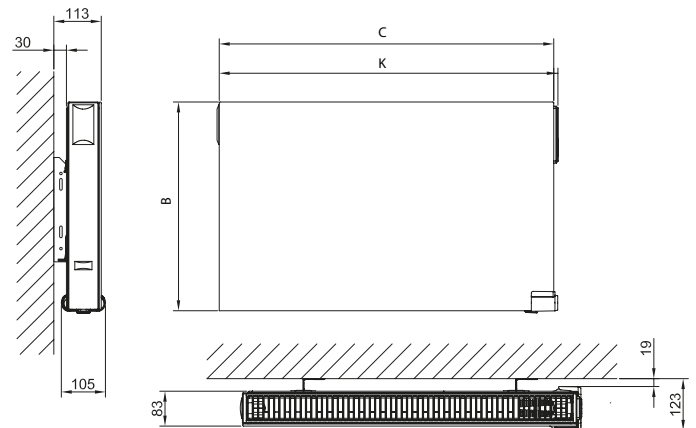

Montage

Met meegeleverde verticale muurconsoles.

Dubbel paneel

Verpakking en bescherming

De radiatoren worden individueel verpakt in kartonnen doos met buffers, inclusief EPS-hoekbeschermers en bescherm foam aan de voorzijde. Het geheel is verpakt in krimpfolie. De verpakking blijft tot aan de oplevering rond de radiator, teneinde beschadigingen te voorkomen.

Garantie

Garantie tegen fabricagefouten: 10 jaar na installatie. 2 jaar op elektrische onderdelen.

type	HOOGTE 600 mm			gewicht (kg)	afgifte (watt)
	B (mm)	C (mm)	K (mm)		
3726052	600	400	410	17,10	500
3726082	600	500	510	21,00	750
3726102	600	600	610	25,00	1000
3726122	600	700	710	29,00	1250
3726152	600	900	910	32,00	1500
3726202	600	1200	1210	43,00	2000

10 werkdagen