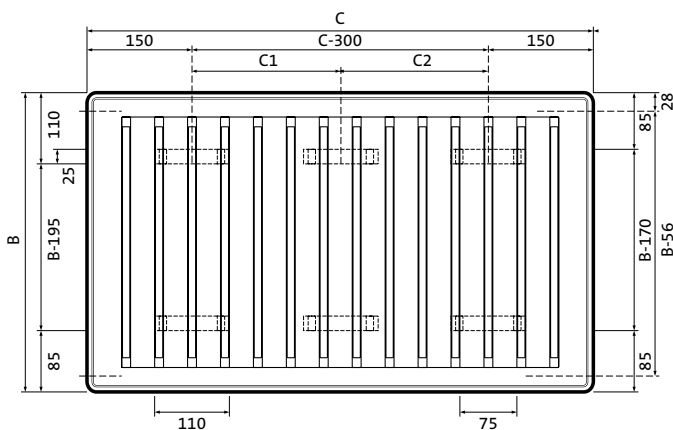

Waterinhoud: l/m

type	300	400	500	600	750	900
11	1,80	2,42	3,04	3,67	4,60	5,53
21S	4,00	5,17	6,33	7,50	9,35	11,20
22	3,71	4,89	6,06	7,24	9,00	10,76
33	5,52	7,30	9,08	10,86	13,52	16,19

Gewicht: kg/m

type	300	400	500	600	750	900
11	9,60	12,82	16,04	19,27	24,10	28,93
21S	15,60	21,17	26,73	32,30	39,45	46,60
22	17,90	23,78	29,65	35,52	44,33	53,14
33	26,67	35,84	45,02	54,19	67,95	81,71

type	hoogte (B)	lengte (C)		C1 C2	C-300	console
11	all	<1600	4		x	MCW-5
		>1600	6	x		MCW-5
21S/22	300-600	<2000	4		x	MCW-5
		>2000	6	x		MCW-5
21S/22	750-900	<1600	4		x	MCW-5
		>1600	6	x		MCW-5
33	300	<2000			x	MCA-Q
		>2000		x		MCA-Q
33	400	<2000	4		x	MCW-5
		>2000	6	x		MCW-5
33	500-900	<1600	4		x	MCW-5
		>1600	6	x		MCW-5

Montage