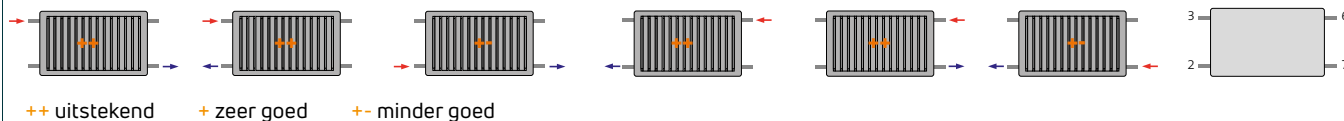

Aansluiting - andere aansluitingen zijn NIET mogelijk