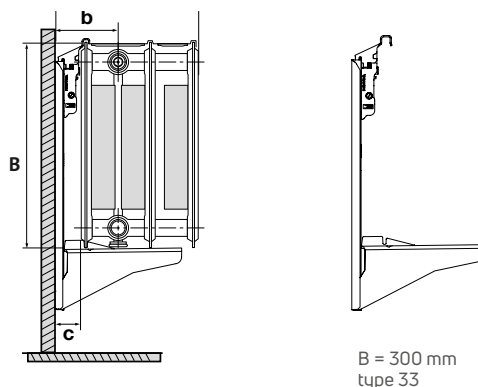

B = hoogte  
C = lengte

Smalle montage X1 = 24 mm

type 11	type 21S	type 22	type 33 (300 mm)	type 33 (400-900 mm)
a: 92 mm	a: 100 mm	a: 137 mm	a: 197 mm	a: 202 mm
b: 58,5 mm	b: 65,5 mm	b: 84 mm	b: 78 mm	b: 84 mm
c: 25 mm	c: 31 mm	c: 31 mm	c: 25 mm	c: 31 mm

Brede montage X2 = 39,5 mm

type 11	type 21S	type 22	type 33 (300 mm)	type 33 (400-900 mm)
a: 107 mm	a: 116 mm	a: 153 mm	a: 197 mm	a: 218 mm
b: 74 mm	b: 81 mm	b: 100 mm	b: 78 mm	b: 100 mm
c: 41 mm	c: 47 mm	c: 47 mm	c: 25 mm	c: 47 mm

Aansluiting - andere aansluitingen zijn NIET mogelijk

Console MCW-5 voor alle types

Console MCA-Q-300 voor type 33 - hoogte 300 mm

Alle afmetingen in mm