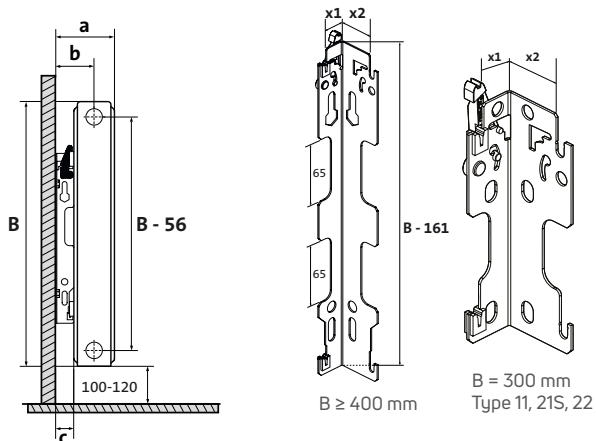

B = hoogte  
C = lengte

Smalle montage X1 = 24 mm

type 11	type 21S	type 22	type 33 (300 mm)	type 33 (400-900 mm)
a: 92 mm	a: 100 mm	a: 137 mm	a: 197 mm	a: 202 mm
b: 58,5 mm	b: 65,5 mm	b: 84 mm	b: 78 mm	b: 84 mm
c: 25 mm	c: 31 mm	c: 31 mm	c: 25 mm	c: 31 mm

Brede montage X2 = 39,5 mm

type 11	type 21S	type 22	type 33 (300 mm)	type 33 (400-900 mm)
a: 107 mm	a: 116 mm	a: 153 mm	a: 197 mm	a: 218 mm
b: 74 mm	b: 81 mm	b: 100 mm	b: 78 mm	b: 100 mm
c: 41 mm	c: 47 mm	c: 47 mm	c: 25 mm	c: 47 mm

Aansluiting - andere aansluitingen zijn NIET mogelijk

Console MCW-5 voor alle types

Console MCA-Q-300 voor type 33 - hoogte 300 mm

Alle afmetingen in mm