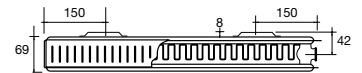

lengte	watt	hoogte					
		300	400	500	600	750	900
450	75/65/20	361	448	530	607	718	823
	45/35/20	100	125	148	171	203	235
600	75/65/20	481	598	706	809	957	1097
	45/35/20	134	167	198	228	271	313
750	75/65/20	602	747	883	1012	1196	1372
	45/35/20	167	208	247	285	339	391
900	75/65/20	722	896	1059	1214	1436	1646
	45/35/20	200	250	297	342	407	469
1050	75/65/20	842	1046	1236	1416	1675	1920
	45/35/20	234	292	346	399	474	548
1200	75/65/20	962	1195	1412	1619	1914	2195
	45/35/20	267	333	396	455	542	626
1350	75/65/20	1083	1345	1589	1821	2153	2469
	45/35/20	301	375	445	512	610	704
1500	75/65/20	1203	1494	1766	2024	2393	2744
	45/35/20	334	417	494	569	678	782
1650	75/65/20	1323	1643	1942	2226	2632	3018
	45/35/20	367	458	544	626	746	861
1800	75/65/20	1444	1793	2119	2428	2871	3292
	45/35/20	401	500	593	683	813	939
1950	75/65/20	1564	1942	2295	2631	3110	3567
	45/35/20	434	542	643	740	881	1017
2100	75/65/20	1684	2092	2472	2833	3350	3841
	45/35/20	467	583	692	797	949	1095
2250	75/65/20	1805	2241	2648	3035	3589	4115
	45/35/20	501	625	742	854	1017	1174
2400	75/65/20	1925	2390	2825	3238	3828	4390
	45/35/20	534	667	791	911	1084	1252
2550	75/65/20	2045	2540	3001	3440	4067	4664
	45/35/20	568	708	841	968	1152	1330
2700	75/65/20	2165	2689	3178	3642	4307	4938
	45/35/20	601	750	890	1025	1220	1408
3000	75/65/20	2406	2988	3531	4047	4785	5487
	45/35/20	668	833	989	1139	1356	1565
watt/m - 75/65/20°C		802	996	1177	1349	1595	1829
n-waarde		1,3668	1,3620	1,3572	1,3523	1,3451	1,3379