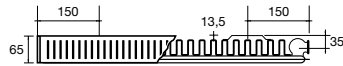

# Compact | Technische fiche

Compact **type 11**

lengte	watt	hoogte					
		300	400	500	600	750	900
450	75/65/20	248	318	384	446	534	616
	45/35/20	70	90	109	128	154	178
600	75/65/20	331	424	512	595	712	821
	45/35/20	93	120	146	170	205	238
750	75/65/20	413	530	640	744	890	1026
	45/35/20	117	150	182	213	256	297
900	75/65/20	496	635	768	893	1068	1231
	45/35/20	140	180	218	255	307	357
1050	75/65/20	579	741	896	1042	1246	1436
	45/35/20	163	210	255	298	359	416
1200	75/65/20	661	847	1024	1190	1424	1642
	45/35/20	186	240	291	340	410	475
1350	75/65/20	744	953	1152	1339	1602	1847
	45/35/20	210	270	328	383	461	535
1500	75/65/20	827	1059	1280	1488	1781	2052
	45/35/20	233	300	364	425	512	594
1650	75/65/20	909	1165	1407	1637	1959	2257
	45/35/20	256	330	400	468	563	654
1800	75/65/20	992	1271	1535	1786	2137	2462
	45/35/20	280	360	437	510	615	713
1950	75/65/20						
2100	75/65/20						
2250	75/65/20						
2400	75/65/20						
2550	75/65/20						
2700	75/65/20						
3000	75/65/20						
watt/m - 75/65/20°C		<b>551</b>	<b>706</b>	<b>853</b>	<b>992</b>	<b>1187</b>	<b>1368</b>
n-waarde		<b>1,3498</b>	<b>1,3451</b>	<b>1,3404</b>	<b>1,3357</b>	<b>1,3287</b>	<b>1,3217</b>