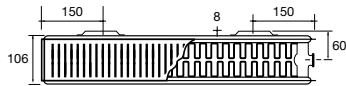

Compact **type 22**

lengte	watt	hoogte					
		300	400	500	600	750	900
450	75/65/20	474	601	718	824	968	1092
	45/35/20	129	165	199	231	274	313
600	75/65/20	632	802	957	1099	1290	1456
	45/35/20	172	221	266	308	366	418
750	75/65/20	790	1002	1196	1374	1613	1820
	45/35/20	216	276	332	385	457	522
900	75/65/20	948	1202	1436	1649	1935	2184
	45/35/20	259	331	398	461	548	627
1050	75/65/20	1106	1403	1675	1924	2258	2548
	45/35/20	302	386	465	538	640	731
1200	75/65/20	1264	1603	1914	2198	2580	2912
	45/35/20	345	441	531	615	731	836
1350	75/65/20	1422	1804	2153	2473	2903	3276
	45/35/20	388	496	598	692	822	940
1500	75/65/20	1580	2004	2393	2748	3225	3641
	45/35/20	431	552	664	769	914	1044
1650	75/65/20	1737	2204	2632	3023	3548	4005
	45/35/20	474	607	730	846	1005	1149
1800	75/65/20	1895	2405	2871	3298	3870	4369
	45/35/20	517	662	797	923	1097	1253
1950	75/65/20	2053	2605	3110	3572	4193	4733
	45/35/20	561	717	863	1000	1188	1358
2100	75/65/20	2211	2806	3350	3847	4515	5097
	45/35/20	604	772	930	1077	1279	1462
2250	75/65/20	2369	3006	3589	4122	4838	5461
	45/35/20	647	827	996	1154	1371	1567
2400	75/65/20	2527	3206	3828	4397	5160	5825
	45/35/20	690	883	1062	1230	1462	1671
2550	75/65/20	2685	3407	4067	4672	5483	6189
	45/35/20	733	938	1129	1307	1553	1776
2700	75/65/20	2843	3607	4307	4946	5805	6553
	45/35/20	776	993	1195	1384	1645	1880
3000	75/65/20	3159	4008	4785	5496	6450	7281
	45/35/20	862	1103	1328	1538	1828	2089
watt/m - 75/65/20°C		1053	1336	1595	1832	2150	2427
n-waarde		1,3845	1,3757	1,3669	1,3581	1,3449	1,3316

Compact **type 33**