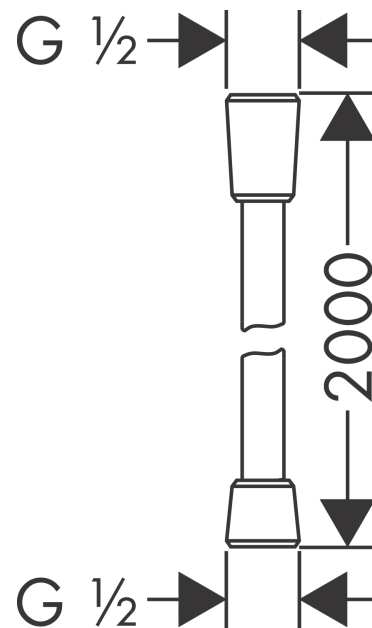

**Isiflex****Doucheslang 200 cm**Oppervlakken: **Chroom** Art.-nr.: **28274000****Beschrijving****Functies**

- hoogwaardige kunststoffen slang
- eenvoudig te reinigen kunststof huls
- lengte doucheslang: 2,00 m
- meedraaiende wartel aan douchezijde tegen verdraaien van de doucheslang
- met knikbescherming

**Details over het artikel**

Prijs excl. BTW	29,10 €
Prijs incl. BTW*	35,21 €

**Productafbeelding****Maattekening**

**Isiflex**  
**Doucheslang 200 cm**  
Oppervlakken: **Chroom** Art.-nr.: **28274000**

### Uittrektekening

Bouwjaar: >12/00

**Isiflex**  
**Doucheslang 200 cm**  
Oppervlakken: **Chroom** Art.-nr.: **28274000**

### Onderdelenlijst

Bouwjaar: >12/00

= Pos.	Beschrijving	Art.-nr.	PC	VE
1	dichting	98058000	-	1