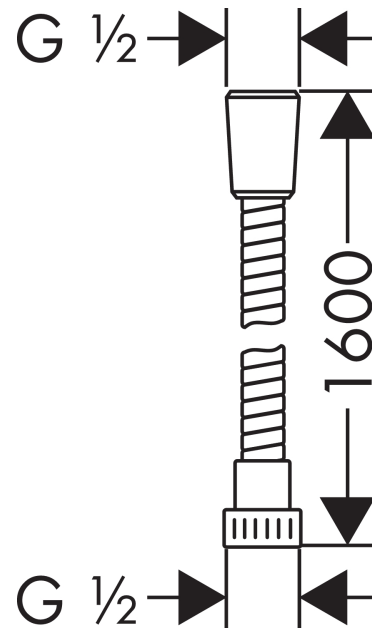

**Metaflex****Doucheslang 160 cm**Oppervlakken: **Chroom** Art.-nr.: **28266000****Beschrijving****Funcities**

- kunststof doucheslang met spiraaleffect
- eenvoudig te reinigen kunststof huls
- lengte doucheslang: 1,60 m
- zonder meedraaiende wartel
- met knikbescherming

**Details over het artikel**

|                  |         |
|------------------|---------|
| Prijs excl. BTW  | 14,80 € |
| Prijs incl. BTW* | 17,91 € |

**Productafbeelding****Maattekening**

**Metaflex**  
**Doucheslang 160 cm**  
Oppervlakken: **Chroom**    Art.-nr.: **28266000**

### Uittrektekening

Bouwjaar: >05/01

**Metaflex**  
**Doucheslang 160 cm**  
Oppervlakken: **Chroom** Art.-nr.: **28266000**

### Onderdelenlijst

Bouwjaar: >05/01

| = Pos. | Beschrijving | Art.-nr. | PC | VE |
|--------|--------------|----------|----|----|
| 1      | dichting     | 98058000 | -  | 1  |