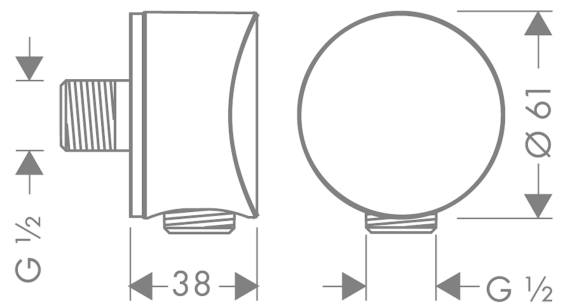

**FixFit****Wandaansluitbocht S**Oppervlakken: **Chroom** Art.-nr.: **27453000****Beschrijving****Functies**

- metalen aansluiting

**Details over het artikel**

Prijs excl. BTW

32,80 €

Prijs incl. BTW\*

39,69 €

**Certificaten**

BELGAQUA

**Productafbeelding****Maattekening**

**FixFit****Wandaansluitbocht S**Oppervlakken: **Chroom**Art.-nr.: **27453000****Uittrektekening**

Bouwjaar: &gt;04/06

**FixFit****Wandaansluitbocht S**Oppervlakken: **Chroom** Art.-nr.: **27453000****Onderdelenlijst**