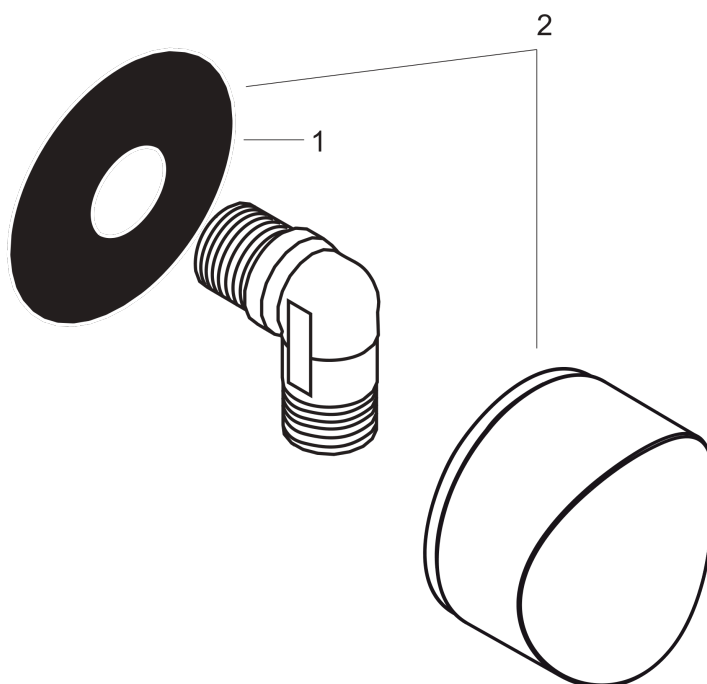

**FixFit****Wandaansluitbocht S**Oppervlakken: **Chroom** Art.-nr.: **27453000****Beschrijving****Functies**

- metalen aansluiting

**Details over het artikel**

Prijs excl. BTW

32,80 €

Prijs incl. BTW\*

39,69 €

**Certificaten**

BELGAQUA

**Productafbeelding****Maattekening**

**FixFit****Wandaansluitbocht S**Oppervlakken: **Chroom**Art.-nr.: **27453000****Uittrektekening**

Bouwjaar: &gt;04/06

**FixFit****Wandaansluitbocht S**Oppervlakken: **Chroom** Art.-nr.: **27453000****Onderdelenlijst**