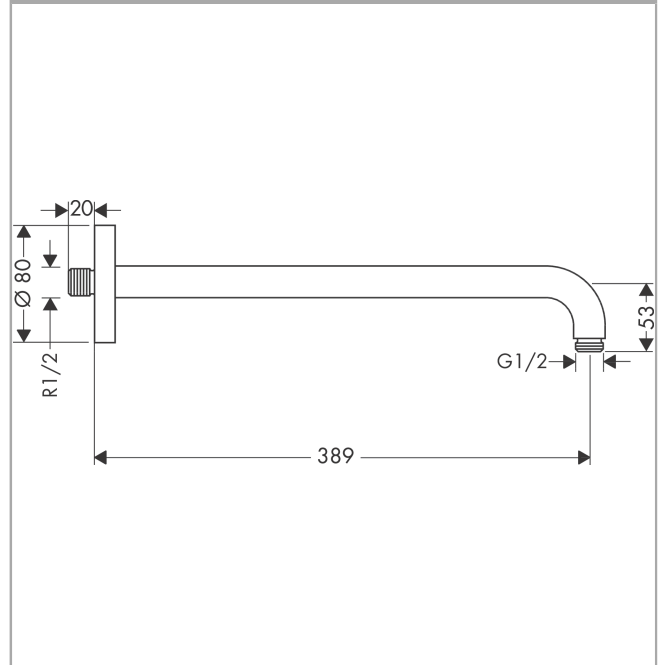

Douchearm 389 mmOppervlakken: **Chroom** Art.-nr.: **27413000****Beschrijving****Functies**

- lengte: 389 mm
- wandmontage
- montagetype: opbouwmontage
- uitvoering: 90° hoek
- aansluiting G 1/2

Details over het artikel

Prijs excl. BTW	89,00 €
Prijs incl. BTW*	107,69 €

Productafbeelding**Maattekening**

Douchearm 389 mm
 Oppervlakken: **Chroom** Art.-nr.: **27413000**

Uittrektekening

Bouwjaar: >12/20

Douchearm 389 mm
Oppervlakken: **Chroom** Art.-nr.: **27413000**

Onderdelenlijst

Bouwjaar: >12/20

= Pos.	Beschrijving	Art.-nr.	PC	VE
1	bevestigingsmateriaal	95208000	-	1
2	bevestigingsmateriaal	40916000	-	1
3	O-ring 34x2	98383000	-	1
4	rozet Ø 80 mm	98940000	-	1
5	O-ring 16x2	98133000	-	1