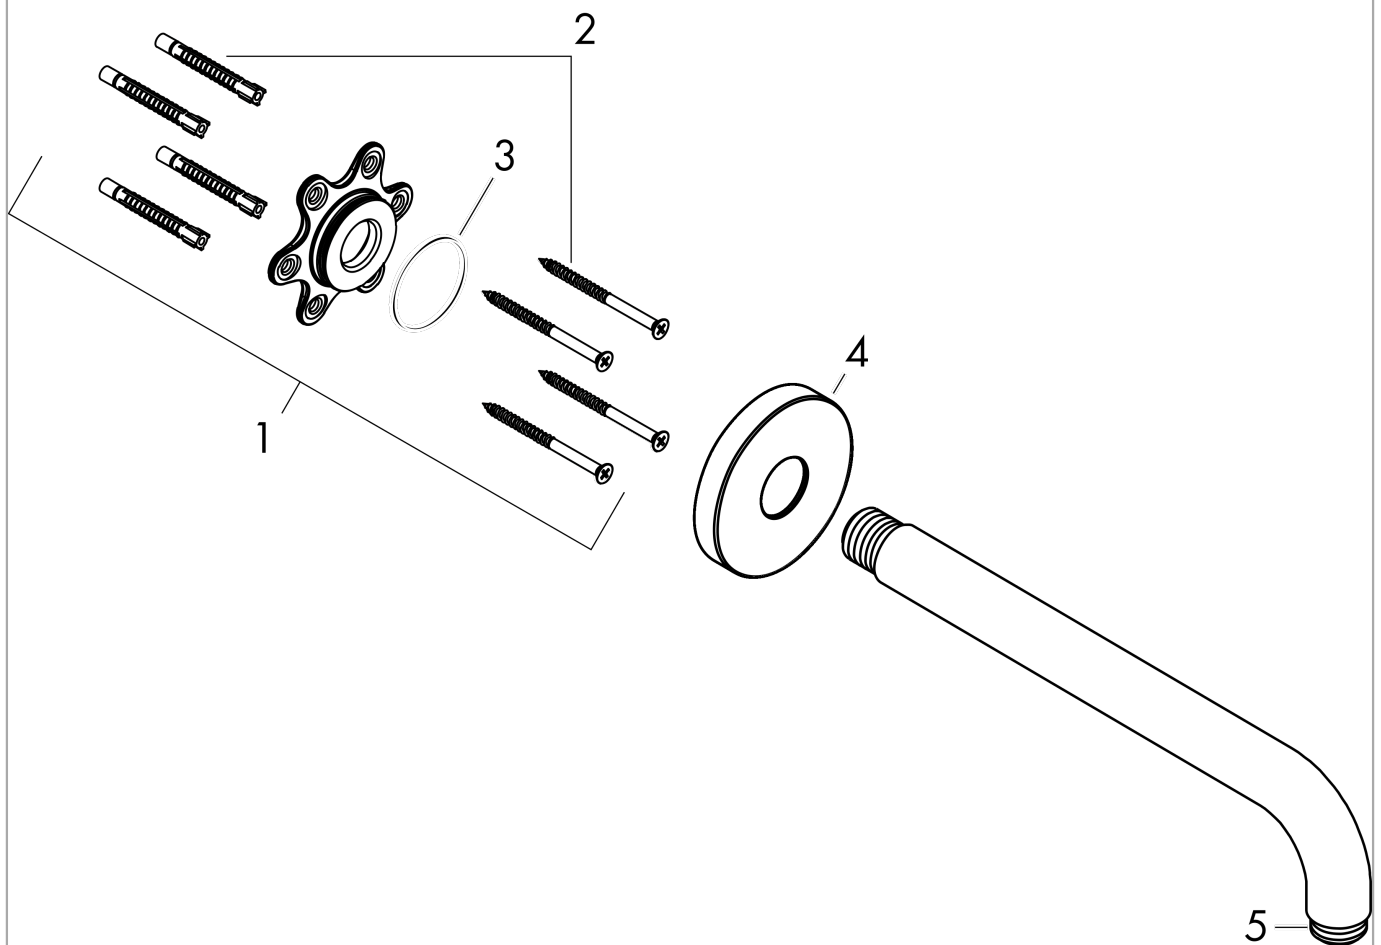

Douchearm 389 mmOppervlakken: **Chroom** Art.-nr.: **27413000****Beschrijving****Functies**

- lengte: 389 mm
- wandmontage
- montagetype: opbouwmontage
- uitvoering: 90° hoek
- aansluiting G 1/2

Details over het artikel

Prijs excl. BTW	89,00 €
Prijs incl. BTW*	107,69 €

Productafbeelding**Maattekening**

Douchearm 389 mm
 Oppervlakken: **Chroom** Art.-nr.: **27413000**

Uittrektekening

Bouwjaar: >12/20

Douchearm 389 mm
Oppervlakken: **Chroom** Art.-nr.: **27413000**

Onderdelenlijst

Bouwjaar: >12/20

= Pos.	Beschrijving	Art.-nr.	PC	VE
1	bevestigingsmateriaal	95208000	-	1
2	bevestigingsmateriaal	40916000	-	1
3	O-ring 34x2	98383000	-	1
4	rozet Ø 80 mm	98940000	-	1
5	O-ring 16x2	98133000	-	1