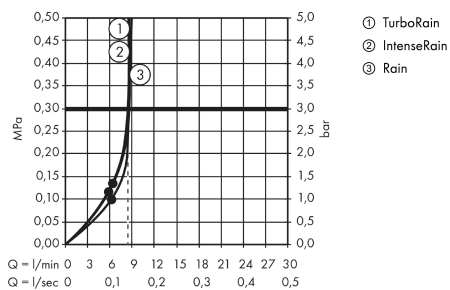

Doorstroomdiagram

De verbruikswaarden werden in overeenstemming met de praktijk met de bijbehorende armaturen (thermostaat/mengkraan/inbouwventiel) gemeten.