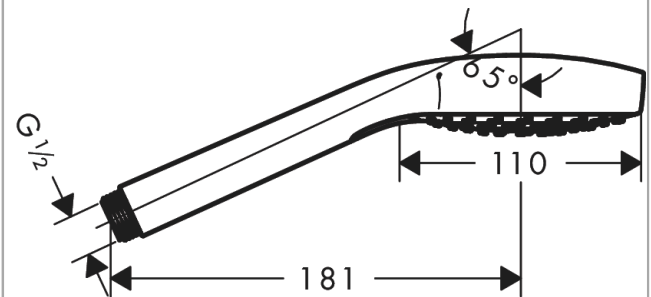

Maattekening