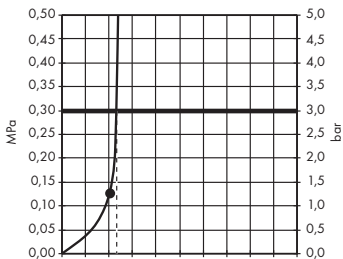

P max.
0,6 MPa
6 bar

0,1 - 0,4 MPa
1 - 4 bar

T max.
60 °C

< 50 °C

Q = l/min 0 3 6 9 12 15 18 21 24 27 30
Q = l/sec 0 0,1 0,2 0,3 0,4 0,5

Croma Select S 1jet 26805XXX

Croma Select E 1jet 26815XXX

Q = l/min 0 3 6 9 12 15 18 21 24 27 30
Q = l/sec 0 0,1 0,2 0,3 0,4 0,5

Croma Select S Vario 26803XXX

Croma Select E Vario 26813XXX

Q = l/min 0 3 6 9 12 15 18 21 24 27 30
Q = l/sec 0 0,1 0,2 0,3 0,4 0,5

Croma Select S 1jet 26806XXX

Croma Select E 1jet 26816XXX

Q = l/min 0 3 6 9 12 15 18 21 24 27 30
Q = l/sec 0 0,1 0,2 0,3 0,4 0,5