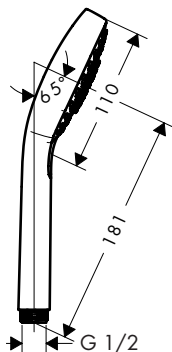

hansgrohe

1. **DE** Montageanleitung
   FR Instructions de montage
   EN Assembly instructions
   IT Istruzioni per Installazione
   ES Instrucciones de montaje
   NL Handleiding
   DK Monteringsvejledning
   PT Manual de Instalação
   PL Instrukcja montażu
   CS Montážní návod
   SK Montážny návod
   ZH 组装说明
   RU Инструкция по монтажу
   HU Szerelési útmutató
   FI Asennusohje
   SV Monteringsanvisning
   LT Montavimo instrukcijos
   HR Uputstva za instalaciju
   TR Montaj kılavuzu
   RO Instrucțiuni de montare
   EL Οδηγία συναρμολόγησης
   SL Navodila za montažo
   ET Paigaldusjuhend
   LV Montāžas instrukcija
   SR Uputstvo za montažu
   NO Montasjeveiledning
   BG Инструкция за употреба
   SQ Udhëzime rreth montimit
   AR تعليمات التجميع
   JP 施工説明書

Croma Select S Multi

26801XXX

Croma Select S Vario

26803XXX

Croma Select S 1jet

26805XXX /

26806XXX

Croma Select E Multi

26811XXX

Croma Select E Vario

26813XXX

Croma Select E 1jet

26815XXX /

26816XXX