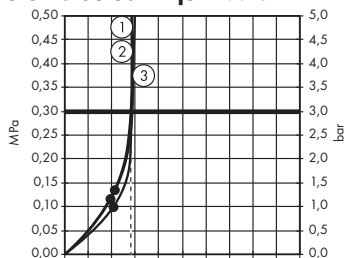

P max.
0,6 MPa
6 bar

0,1 - 0,4 MPa
1 - 4 bar

T max.
60 °C

< 50 °C

Q = l/min 0 3 6 9 12 15 18 21 24 27 30
Q = l/sec 0 0,1 0,2 0,3 0,4 0,5

Croma Select S 1jet 26805XXX

Croma Select E 1jet 26815XXX

Q = l/min 0 3 6 9 12 15 18 21 24 27 30
Q = l/sec 0 0,1 0,2 0,3 0,4 0,5

Croma Select S Vario 26803XXX

Croma Select E Vario 26813XXX

Q = l/min 0 3 6 9 12 15 18 21 24 27 30
Q = l/sec 0 0,1 0,2 0,3 0,4 0,5

Croma Select S 1jet 26806XXX

Croma Select E 1jet 26816XXX

Q = l/min 0 3 6 9 12 15 18 21 24 27 30
Q = l/sec 0 0,1 0,2 0,3 0,4 0,5