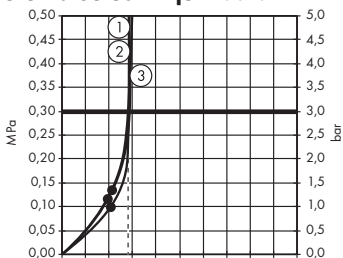

Croma Select S Vario 26803XXX

Croma Select E Vario 26813XXX

Q = l/min 0 3 6 9 12 15 18 21 24 27 30
Q = l/sec 0 0,1 0,2 0,3 0,4 0,5

Croma Select S 1jet 26806XXX

Croma Select E 1jet 26816XXX

Q = l/min 0 3 6 9 12 15 18 21 24 27 30
Q = l/sec 0 0,1 0,2 0,3 0,4 0,5