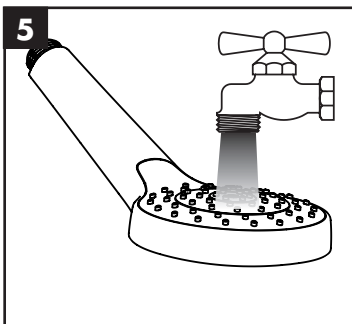

www.hansgrohe.com/cleaning-recommendation

www.hansgrohe.com/cleaning-recommendation

www.hansgrohe.com/cleaning-recommendation

www.hansgrohe.com/cleaning-recommendation

Service

- DE** Einfach sauber: Kalk lässt sich von den Noppen ganz leicht abrubbeln.
- FR** La propreté en toute simplicité: les dépôts formés sur les buses élastiques en silicone s'éliminent par un simple passage de la main.
- EN** Just clean: simply rub over the spray nozzles to remove lime scale.
- IT** Facile da pulire: Il calcare viene eliminato semplicemente dagli ugelli elastici in silicone.
- ES** Fácil aseo: La cal se puede retirar sencillamente frotando con los dedos de las toberas elásticas de silicona.
- NL** Eenvoudig schoon: Kalk kan eenvoudig van de noppen worden gewreven.
- DK** Enkel rengøring: Det er let at fjerne kalkaflejringer fra stråledyserne.
- PT** Simplesmente limpo: o calcário pode ser simplesmente retirado das saliências através de fricção.
- PL** Po prostu czysto: Pęczki można całkiem łatwo oczyścić z kamienia.
- CS** Jednoduše čistě: Vapenné usazeniny můžete z noplek snadno odstranit ořením.
- SK** Jednoducho čistý: Vodný kameň sa dá zo štetín celkom ľahko odstrániť.
- ZH** 清洁: 只需要揉搓花洒表面的出水孔即可去除水垢。
- RU** Простота чистки: известь очень легко стирается с утолщений.
- FI** Yksinkertaisesti puhdas: kalkin voi helposti hieroa irti nypystä.
- SV** Enkelt att göra rent: det är lätt att ta bort kalk från nopporna.
- LT** Paprasta švara: kalkės lengvai nugrandomos nuo kilpos.
- HR** Jednostavno čisto: Kamenac se sasvim lako uklanja s izbočina.
- TR** Sadece temiz: Kireç, düğümlemlerle kolayca ovalanabilir.