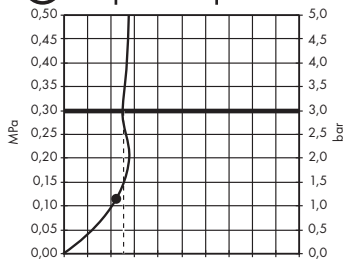

P max.
0,6 MPa
6 bar

0,1 - 0,4 MPa
1 - 4 bar

T max.
60 °C

< 50 °C

Q = l/min 0 3 6 9 12 15 18 21 24 27 30
Q = l/sec 0 0,1 0,2 0,3 0,4 0,5

Croma Select S 1jet 26805XXX

Croma Select E 1jet 26815XXX

Q = l/min 0 3 6 9 12 15 18 21 24 27 30
Q = l/sec 0 0,1 0,2 0,3 0,4 0,5