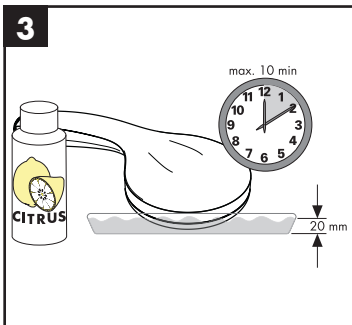

www.hansgrohe.com/cleaning-recommendation

www.hansgrohe.com/cleaning-recommendation

www.hansgrohe.com/cleaning-recommendation

www.hansgrohe.com/cleaning-recommendation

Service

- DE** Einfach sauber: Kalk lässt sich von den Noppen ganz leicht abrubbeln.
- FR** La propreté en toute simplicité: les dépôts formés sur les buses élastiques en silicone s'éliminent par un simple passage de la main.
- EN** Just clean: simply rub over the spray nozzles to remove lime scale.
- IT** Facile da pulire: Il calcare viene eliminato semplicemente dagli ugelli elastici in silicone.
- ES** Fácil aseo: La cal se puede retirar sencillamente frotando con los dedos de las toberas elásticas de silicona.
- NL** Eenvoudig schoon: Kalk kan eenvoudig van de noppen worden gewreven.
- DK** Enkel rengøring: Det er let at fjerne kalkaflejringer fra stråledyserne.
- PT** Simplesmente limpo: o calcário pode ser simplesmente retirado das saliências através de fricção.
- PL** Po prostu czysto: Pęczki można całkiem łatwo oczyścić z kamienia.
- CS** Jednoduše čistě: Vapenné usazeniny můžete z noplek snadno odstranit ořením.
- SK** Jednoducho čistý: Vodný kameň sa dá zo štetín celkom ľahko odstrániť.
- ZH** 清洁: 只需要揉搓花洒表面的出水孔即可去除水垢。
- RU** Простота чистки: известь очень легко стирается с утолщений.
- FI** Yksinkertaisesti puhdas: kalkin voi helposti hieroa irti nypystä.
- SV** Enkelt att göra rent: det är lätt att ta bort kalk från nopporna.
- LT** Paprasta švara: kalkės lengvai nugrandomos nuo kilpos.
- HR** Jednostavno čisto: Kamenac se sasvim lako uklanja s izbočina.
- TR** Sadece temiz: Kireç, düğümlemlerle kolayca ovalanabilir.