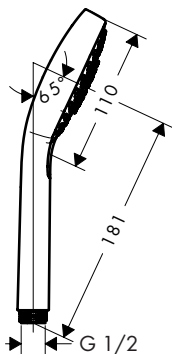

hansgrohe

1. **DE** Montageanleitung
   FR Instructions de montage
   EN Assembly instructions
   IT Istruzioni per Installazione
   ES Instrucciones de montaje
   NL Handleiding
   DK Monteringsvejledning
   PT Manual de Instalação
   PL Instrukcja montażu
   CS Montážní návod
   SK Montážny návod
   ZH 组装说明
   RU Инструкция по монтажу
   HU Szerelési útmutató
   FI Asennusohje
   SV Monteringsanvisning
   LT Montavimo instrukcijos
   HR Uputstva za instalaciju
   TR Montaj kılavuzu
   RO Instrucțiuni de montare
   EL Οδηγία συναρμολόγησης
   SL Navodila za montažo
   ET Paigaldusjuhend
   LV Montāžas instrukcija
   SR Uputstvo za montažu
   NO Montasjeveiledning
   BG Инструкция за употреба
   SQ Udhëzime rreth montimit
   AR تعليمات التجميع
   JP 施工説明書

Croma Select S Multi

26801XXX

Croma Select S Vario

26803XXX

Croma Select S 1jet

26805XXX /

26806XXX

Croma Select E Multi

26811XXX

Croma Select E Vario

26813XXX

Croma Select E 1jet

26815XXX /

26816XXX