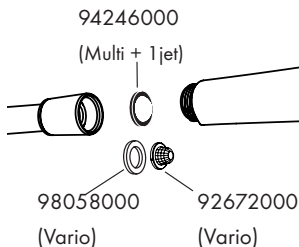

Croma Select S Vario 26803XXX

Croma Select E Vario 26813XXX

Q = l/min 0 3 6 9 12 15 18 21 24 27 30
Q = l/sec 0 0,1 0,2 0,3 0,4 0,5

Croma Select S 1jet 26806XXX

Croma Select E 1jet 26816XXX

Q = l/min 0 3 6 9 12 15 18 21 24 27 30
Q = l/sec 0 0,1 0,2 0,3 0,4 0,5

Croma Select S Multi 26801XXX

Croma Select E Multi 26811XXX

Croma Select S Vario
26803XXX

Croma Select E Vario
26813XXX

	P-IX	DVGW	NF
26801XXX	P-IX 29820/IZ		
26803XXX	P-IX 29821/IZ		X
26805XXX	P-IX 29822/IZ		
26806XXX	P-IX 29823/IO		
26811XXX	P-IX 29824/IZ		
26813XXX	P-IX 29825/IZ		X
26815XXX	P-IX 29831/IZ		
26816XXX	P-IX 29826/IO		