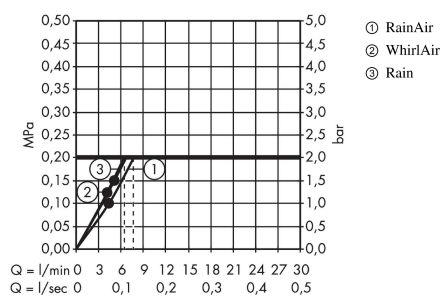

Doorstroombiagram

De verbruikswaarden werden in overeenstemming met de praktijk met de bijbehorende armaturen (thermostaat/mengkraan/inbouwventiel) gemeten.