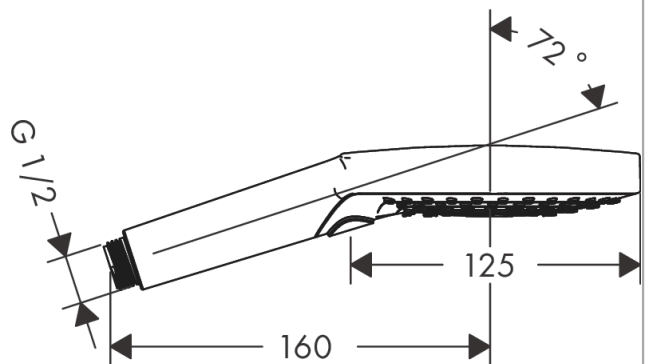

### Functies

- afmeting straalplaat: 125 mm
- straalsoort: Rain, RainAir, Whirl
- comfortabele straalsoortomschakeling d.m.v. Select-knop
- maximaal debiet bij 3 bar: 8,5 l/min.
- aansluiting G 1/2

## Maattekening