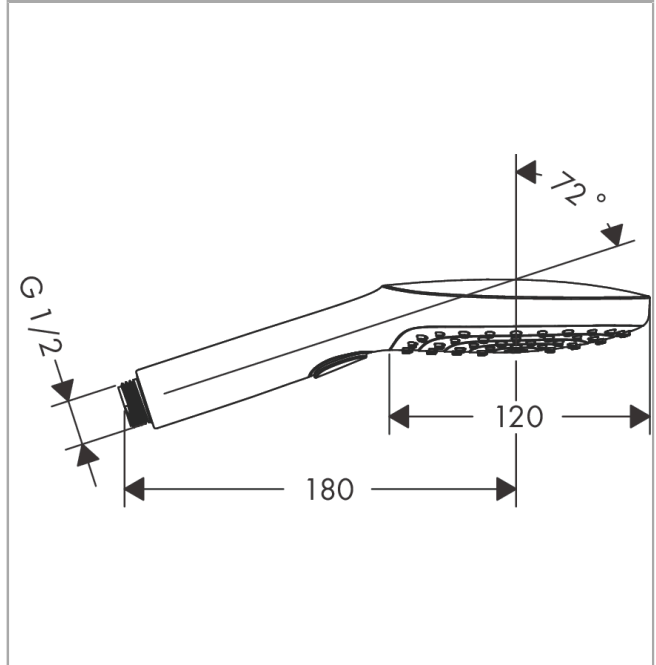

### Functies

- afmeting straalplaat: 120 mm
- straalsoort: Rain, RainAir, Whirl
- comfortabele straalsoortomschakeling d.m.v. Select-knop
- maximaal debiet bij 3 bar: 8,5 l/min.
- aansluiting G 1/2

## Maattekening