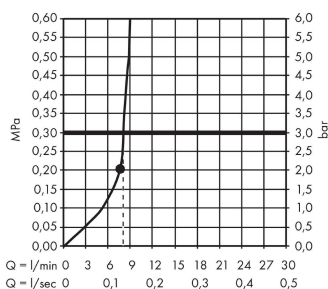

Doorstroomdiagram

De verbruikswaarden werden in overeenstemming met de praktijk met de bijbehorende armaturen (thermostaat/mengkraan/inbouwventiel) gemeten.