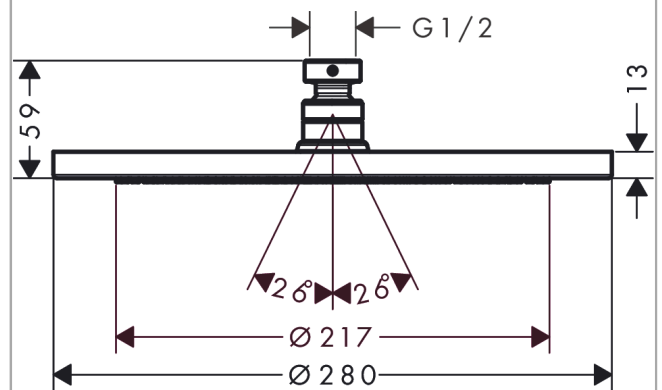

#### Funcities

- afmeting straalesschijf: 280 mm
- straalsoort: RainAir
- kogelgewricht: hoek hoofddouche verstelbaar
- maximaal debiet bij 3 bar: 8,5 l/min.
- debiet RainAir (bij 3 bar): 8,5 l/min.
- materiaal straalesschijf: metaal
- straalesschijf afneembaar voor reiniging
- montage: plafond of wand
- aansluiting G 1/2

### Maattekening