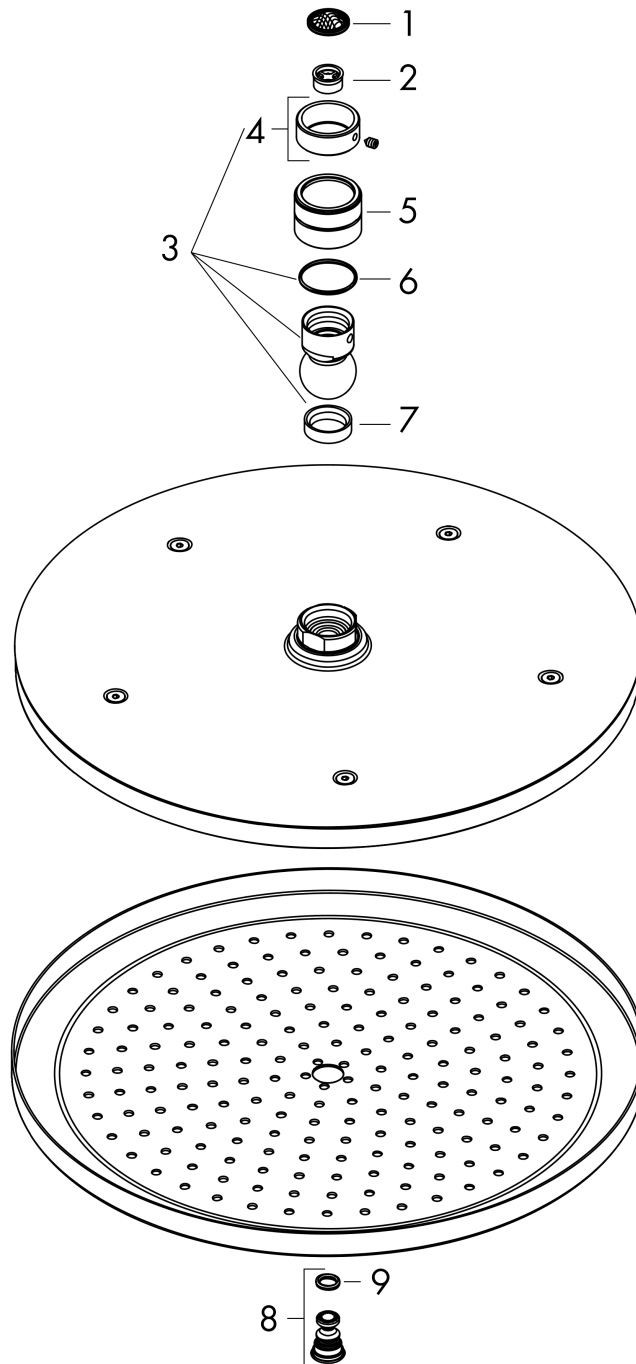

#### Funcities

- afmeting straalesschijf: 280 mm
- straalsoort: RainAir
- kogelgewricht: hoek hoofddouche verstelbaar
- maximaal debiet bij 3 bar: 8,5 l/min.
- debiet RainAir (bij 3 bar): 8,5 l/min.
- materiaal straalesschijf: metaal
- straalesschijf afneembaar voor reiniging
- montage: plafond of wand
- aansluiting G 1/2

### Maattekening

### Doorstroomdiagram

De verbruikswaarden werden in overeenstemming met de praktijk met de bijbehorende armaturen (thermostaat/mengkraan/inbouwventiel) gemeten.

**Croma**  
**Hoofddouche 280 1jet EcoSmart 9 l/min.**  
 Oppervlakken: **Chroom** Art.-nr.: **26221000**

**Uittrektekening**

Bouwjaar: >04/16

**Croma****Hoofddouche 280 1jet EcoSmart 9 l/min.**Oppervlakken: **Chroom** Art.-nr.: **26221000****Onderdelenlijst**

Bouwjaar: &gt;04/16

<b>= Pos.</b>	<b>Beschrijving</b>	<b>Art.-nr.</b>	<b>PC</b>	<b>VE</b>
1	zeefdichting	94246000	-	1
2	doorstroombegrenzer (9 l/min)	95659000	-	1
3	kogelgewricht	98941000	-	1
4	borgring	98942000	-	1
5	moer	97958000	-	1
6	stelring	97536000	-	1
7	dichting	97606000	-	1
8	luchtjets (Eco)	95795000	-	1
9	O-ring 7x2	98419000	-	1