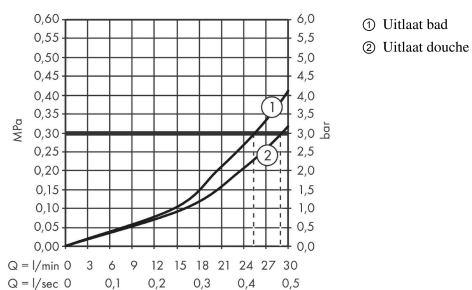

Doorstroombiagram