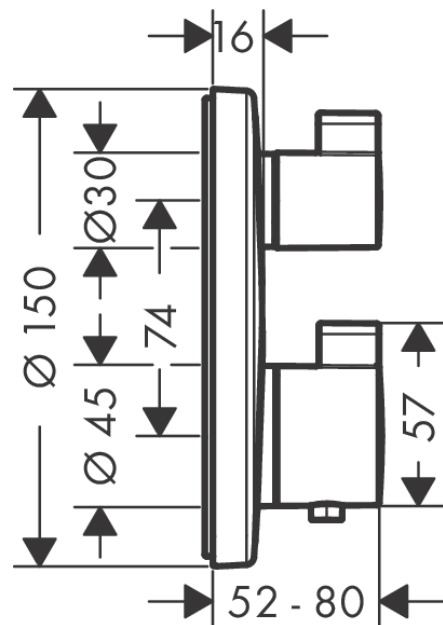

### Beschrijving

**Functies**

- 2 functies
- debietbesturing en omsteller voor 2 systemen/uitgangen
- maximaal debiet bij 3 bar: 29 l/min.
- debiet uitgang bovenaan: 28 l/min
- debiet uitgang onderaan: 25 l/min
- SMTC cartouche, stop- en omstelkraan
- SafetyStop temperatuurblokkering bij 40°C
- Safety Function: voorinstelbare heetwaterbegrenzing
- aansluittype: inbouwlichaam
- minimale werkdruk: 1 bar
- max. werkdruk: 10 bar

### Maattekening