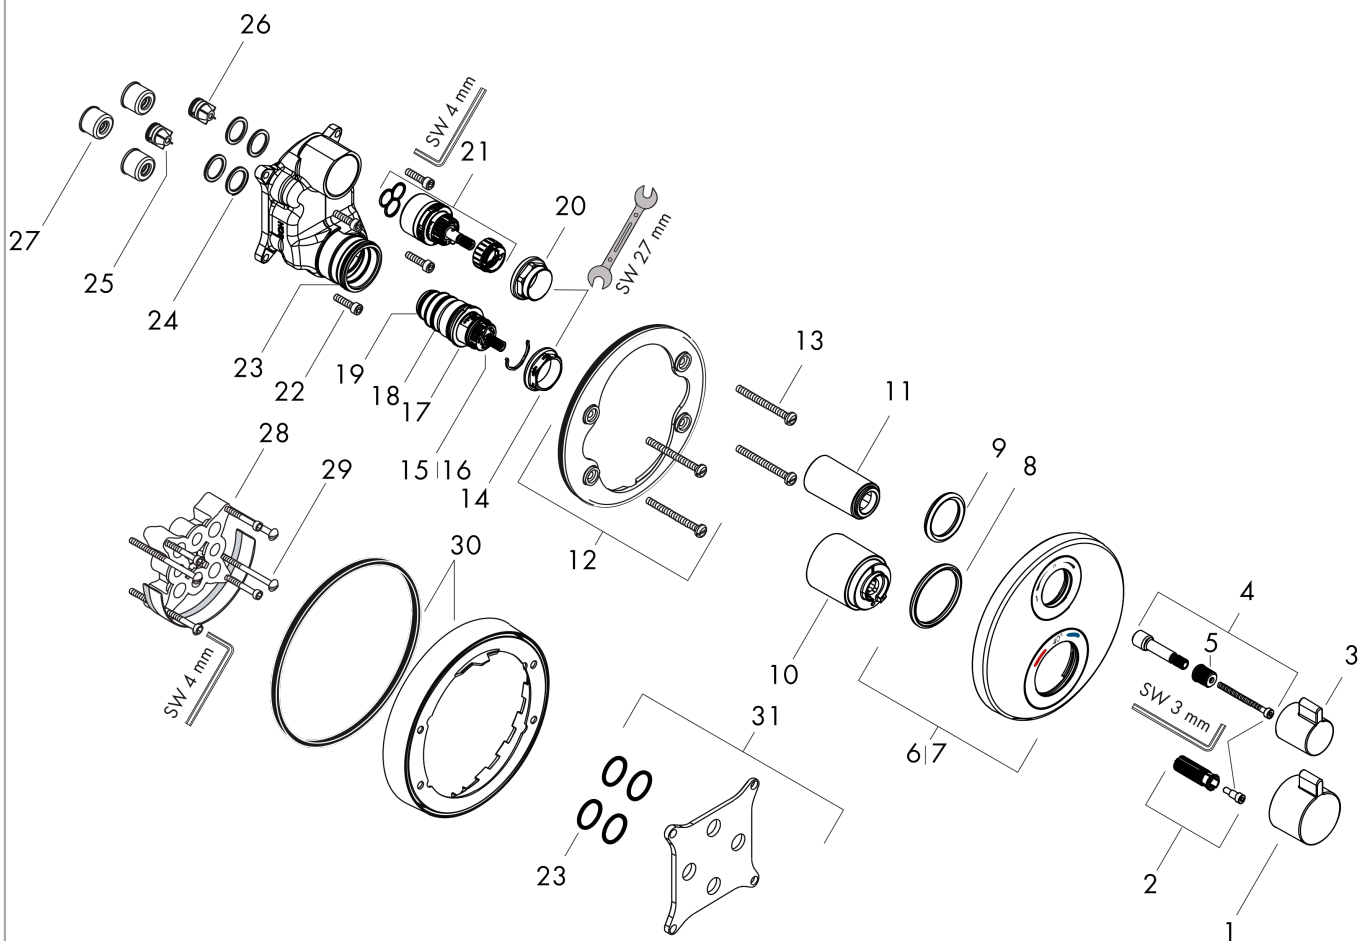

Ecostat S
Thermostaat voor wandinbouw en voor 2 systemen
Oppervlakken: **Chroom** Art.-nr.: **15758000**

Uittrektekening

Bouwjaar: >03/18

Ecostat S

Thermostaat voor wandinbouw en voor 2 systemen

Oppervlakken: **Chroom** Art.-nr.: **15758000**

Onderdelenlijst

Bouwjaar: >03/18

= Pos.	Beschrijving	Art.-nr.	PC	VE
1	thermostaatgreep	92215000	-	1
2	greepadapter m. schroef	95843000	-	1
3	greep	92281000	-	1
4	greepadapter	95252000	-	1
5	greepadapter m. schroef	98932000	-	1
6	rozet Ø 150 mm	92283000	-	1
7	rozet voor geruild aansluiting	92563000	-	1
8	O-ring 44x4	98471000	-	1
9	O-ring 30x5	98153000	-	1
10	huls	92216000	-	1
11	huls	95253000	-	1
12	rozetdrager	98793000	-	1
13	drager-schroef-set	96454000	-	1
14	moer	98913000	-	1
15	temperatuur regeleenheid	98282000	-	1
16	regeleenheid voor uitgewisseld aansluitingen	92373000	-	1
17	O-ring 25x2,5	92146000	-	1
18	O-ring 25x1,5	98146000	-	1
19	O-ring 20x1,5	98197000	-	1
20	moer	95255000	-	1
21	bovendeeel met omstelling	98283000	-	1
22	schroef-set	96525000	-	1
23	O-ring 36x2	98156000	-	1
24	O-ring 16x2	98133000	-	1
25	terugslagklep (drukbestendig tot 2 MPa)	92594000	-	1
26	terugslagklepset DW 15	97350000	-	1
27	slagdemper	94073000	-	1
28	verlengset 25 mm	13595000	-	1
29	drager-schroef-set	97747000	-	1
30	verlengset 22 mm (Ø 150 mm)	13597000	-	1
31	compensatieset 1°	95521000	-	1
a	Basisset	01800180	-	1
b	Kranenvet	90920000	-	1
c	remschijf	92498000	-	1