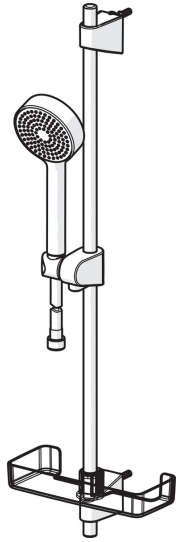

EAN: 4057304002472
static.hansa.com/44780113

- Douche oplossingen
- Wandmontage
- Chroom
- Handdouche, Glijstang, Verstelbare bevestiging glijstang, Zeepschaal, Doucheslang (1750 mm), Beschermtechnologie tegen kalkaanslag
- Ontspannend – zachte waterstroom, aangenaam voor het hele lichaam

Technische gegevens

Doorstromingseigenschappen

Doorstroomhoeveelheid bij 3 bar	18.0 l/min
Doorstroomhoeveelheid bij 3 bar (met debietregelaar)	15.0 l/min

Technische eigenschappen

DN-maat	DN15
Warmwatertoevoer	max. +65°C
Werkdruk	0.5-5 bar
Aansluitmaat	G1/2
Diameter	18 mm
Lengte / Hoogte	720 mm
Materiaal	Composite

Voorschriften

EN-norm	EN 1112, EN 1113
---------	-------------------------

Reserveonderdelen

SP44780113

	Naam	Code
01	Schuifstuk Chroom	59914392
02	Muursteen Chroom	59914394
N.I.	Doucheslang, L=1750 Chroom	44460300
N.I.	Handdouche Chroom	44610300
N.I.	Zeepschaal Transparent	44730100