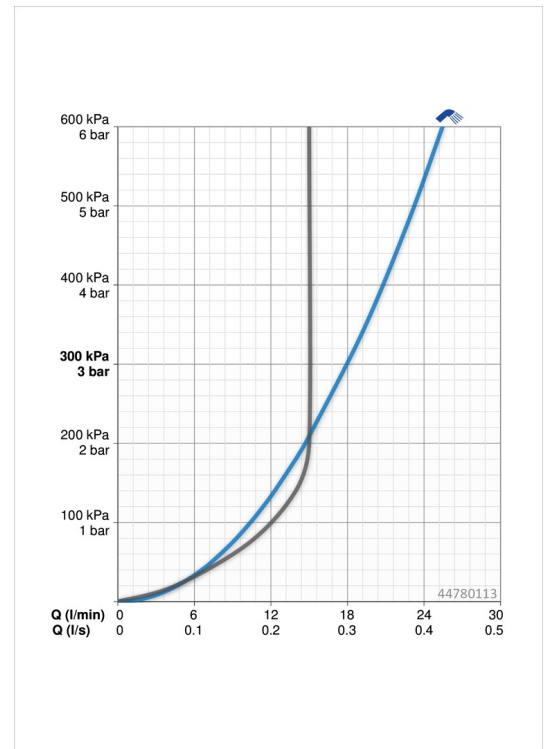

EAN: 4057304002472
static.hansa.com/44780113

- Douche oplossingen
- Wandmontage
- Chroom
- Handdouche, Glijstang, Verstelbare bevestiging glijstang, Zeepschaal, Doucheslang (1750 mm), Beschermtechnologie tegen kalkaanslag
- Ontspannend – zachte waterstroom, aangenaam voor het hele lichaam

Technische gegevens

Doorstromingseigenschappen

Doorstroomhoeveelheid bij 3 bar	18.0 l/min
Doorstroomhoeveelheid bij 3 bar (met debietregelaar)	15.0 l/min

Technische eigenschappen

DN-maat	DN15
Warmwatertoevoer	max. +65°C
Werkdruk	0.5-5 bar
Aansluitmaat	G1/2
Diameter	18 mm
Lengte / Hoogte	720 mm
Materiaal	Composite

Voorschriften

EN-norm	EN 1112, EN 1113