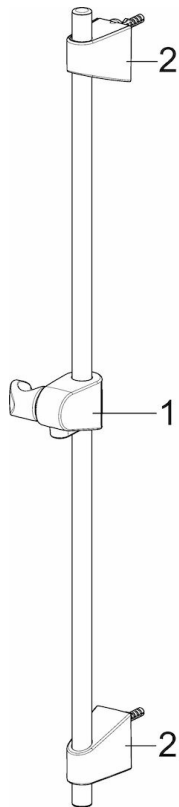

EAN: 4057304002472
static.hansa.com/44780113

- Douche oplossingen
- Wandmontage
- Chroom
- Handdouche, Glijstang, Verstelbare bevestiging glijstang, Zeepschaal, Doucheslang (1750 mm), Beschermtechnologie tegen kalkaanslag
- Ontspannend – zachte waterstroom, aangenaam voor het hele lichaam

Technische gegevens

Doorstromingseigenschappen

Doorstroomhoeveelheid bij 3 bar	18.0 l/min
Doorstroomhoeveelheid bij 3 bar (met debietregelaar)	15.0 l/min

Technische eigenschappen

DN-maat	DN15
Warmwatertoevoer	max. +65°C
Werkdruk	0.5-5 bar
Aansluitmaat	G1/2
Diameter	18 mm
Lengte / Hoogte	720 mm
Materiaal	Composite

Voorschriften

EN-norm	EN 1112, EN 1113
---------	-------------------------

Reserveonderdelen

SP44780113

	Naam	Code
01	Schuifstuk Chroom	59914392
02	Muursteen Chroom	59914394
N.I.	Doucheslang, L=1750 Chroom	44460300
N.I.	Handdouche Chroom	44610300
N.I.	Zeepschaal Transparent	44730100