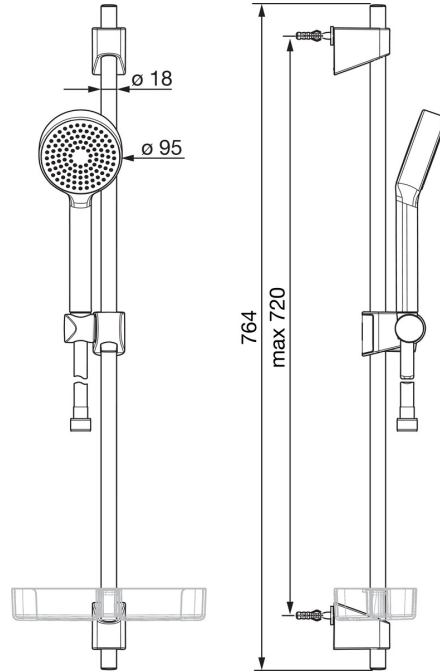

EAN: 4057304002472
static.hansa.com/44780113

- Douche oplossingen
- Wandmontage
- Chroom
- Handdouche, Glijstang, Verstelbare bevestiging glijstang, Zeepschaal, Doucheslang (1750 mm), Beschermtechnologie tegen kalkaanslag
- Ontspannend – zachte waterstroom, aangenaam voor het hele lichaam

Technische gegevens

Doorstromingseigenschappen

Doorstroomhoeveelheid bij 3 bar	18.0 l/min
Doorstroomhoeveelheid bij 3 bar (met debietregelaar)	15.0 l/min

Technische eigenschappen

DN-maat	DN15
Warmwatertoevoer	max. +65°C
Werkdruk	0.5-5 bar
Aansluitmaat	G1/2
Diameter	18 mm
Lengte / Hoogte	720 mm
Materiaal	Composite

Voorschriften

EN-norm	EN 1112, EN 1113
---------	-------------------------

Reserveonderdelen

SP44780113

	Naam	Code
01	Schuifstuk Chroom	59914392
02	Muursteen Chroom	59914394
N.I.	Doucheslang, L=1750 Chroom	44460300
N.I.	Handdouche Chroom	44610300
N.I.	Zeepschaal Transparent	44730100