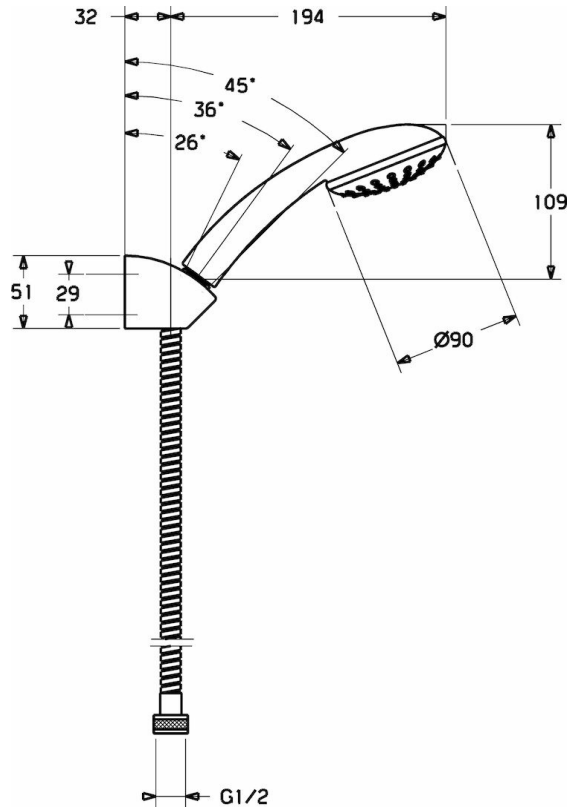

EAN: 4015474128026
static.hansa.com/44680120

- Douche oplossingen
- Wandmontage
- Chrom
- Normaal – gelijkmatige en zachte waterstroom, Massage – sterke waterstroom dankzij draaibare sproeiers
- Vuilfilter(s)

Technische gegevens

Technische eigenschappen

Warmwatertoevoer	max. +65°C
Werkdruk	0.5-5 bar
Materiaal	Composite

Voorschriften

EN-norm	EN 1112
---------	----------------

Reserveonderdelen

SP44680120

	Naam	Code
N.I.	Handdouche Chroom Stopgezet	44620100
N.I.	Doucheslang, L=1250 Chroom Stopgezet	59911863
N.I.	Muurhanger Stopgezet	59913043