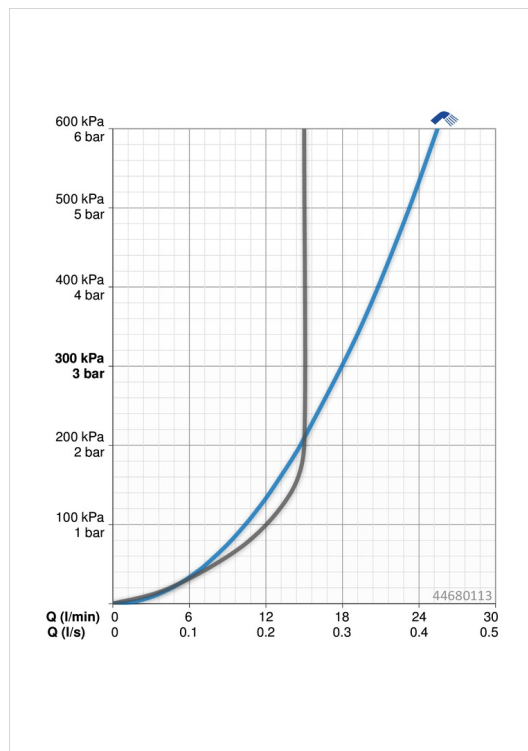

Voorschriften

EN-norm	EN 1112, EN 1113