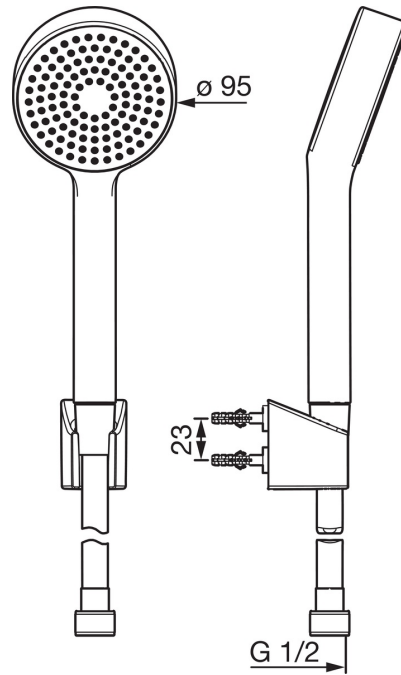

EAN: 4057304002526
static.hansa.com/44680113

- Douche oplossingen
- Wandmontage
- Chroom
- Handdouche, Douchehouder, Doucheslang (1500 mm), Beschermtechnologie tegen kalkaanslag
- Ontspannend – zachte waterstroom, aangenaam voor het hele lichaam

Technische gegevens

Doorstromingseigenschappen

Doorstroomhoeveelheid bij 3 bar	18.0 l/min
Doorstroomhoeveelheid bij 3 bar (met debietregelaar)	15.0 l/min

Technische eigenschappen

Warmwatertoevoer	max. +65°C
Werkdruk	0.5-5 bar
Aansluitmaat	G1/2
Materiaal	Composite

Voorschriften

EN-norm	EN 1112, EN 1113
---------	-------------------------

Reserveonderdelen

SP44680113

	Naam	Code
N.I.	Handdouche Chroom	44610300
N.I.	Douchehouder Chroom	44450100
N.I.	Doucheslang, L=1500 Chroom	44460500