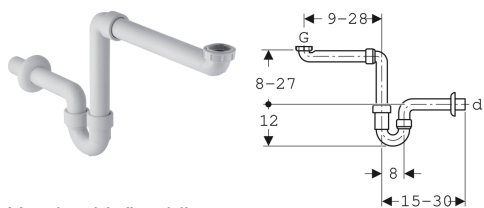

Geberit buissifon voor wastafel, plaatsbesparend model, afvoer horizontaal

Voorbeeldafbeelding

Gebruiksdoelen

- Voor het ruimtebesparend aansluiten van wastafels in badkamermeubels

Eigenschappen

- Kwaliteitsbewaking volgens EN 274-3

Leveringsomvang

- Dichting
- Afvoerbocht

- Plaatsbesparend model

Technische gegevens

Waterslot	70 mm
Materiaal	Kunststof

- Aansluiting met losse moer
- Muurrozet

Art. nr.	Kleur / oppervlak	d, ø	G
151.107.11.1	Alpien wit	40 mm	1 1/2 x 1 1/4 "