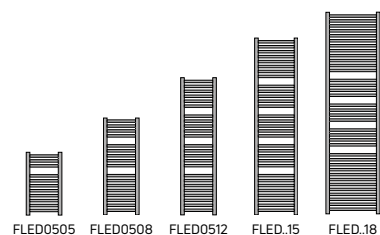

Montage

De radiatoren zijn bevestigd aan de muur door middel van 3 wandconsoles, geplaatst tussen de warmte-elementen. De consoles zijn wit, chroom bij gekleurde radiatoren.