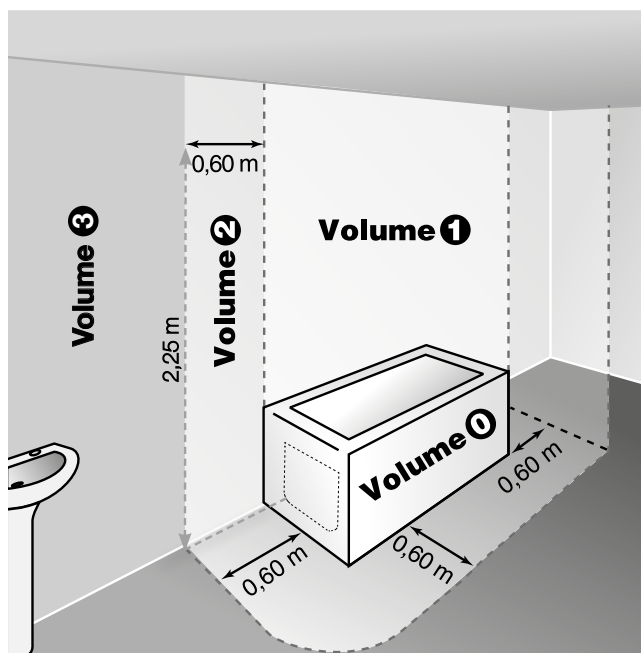

## Materiaal

Verticale D-collector van 40 mm x 30 mm

Ronde, rechte warmte-elementen met een diameter van 22 mm

## Plaatsing van uw radiator

Opdat u in alle comfort van uw radiator kunt genieten, vragen we u om de volgende aanbevelingen in acht te nemen:

- Het schema toont waar het toestel correct wordt geplaatst
- De onderkant van de behuizing moet zich op ten minste 150 mm van de vloer bevinden
- Het toestel moet op ten minste 50 mm afstand van de wand worden gehangen en mag niet boven een stopcontact worden geplaatst
- De minimale afstand van een tablet boven de radiatoren bedraagt 150 mm
- Het wordt aanbevolen om de radiator te plaatsen in de omgeving waar de warmteverliezen het grootst zijn (bv. ramen,...) en dit met behulp van bevestigingen aangepast aan de aard van de muur
- Het kan in volume 2 en 3 (Fig.1) van de badkamer worden geplaatst. Het toestel hoeft niet op een aardingslus te worden aangesloten
- Dit toestel mag nooit worden geïnstalleerd met de voeding aan de bovenzijde
- De regelkast mag niet op de vloer rusten
- Breng tijdens de plaatsing stutten aan om het toestel te beschermen