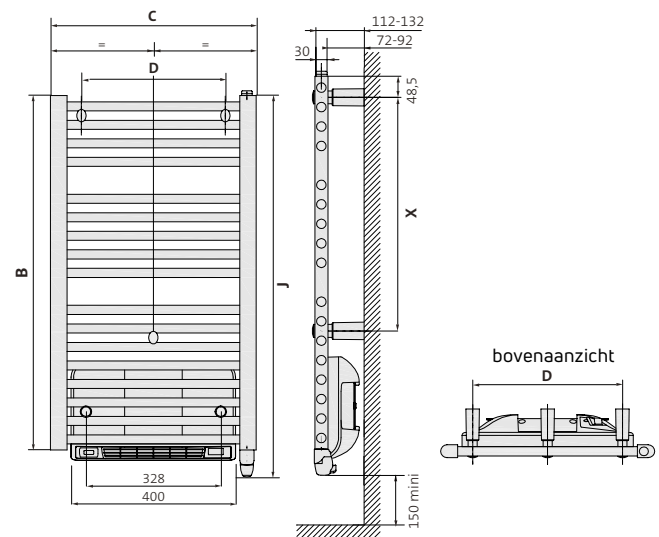

Montage

De radiatoren zijn bevestigd aan de muur door middel van 3 wandconsoles, geplaatst tussen de warmte-elementen. De consoles zijn wit, chroom bij gekleurde radiatoren.