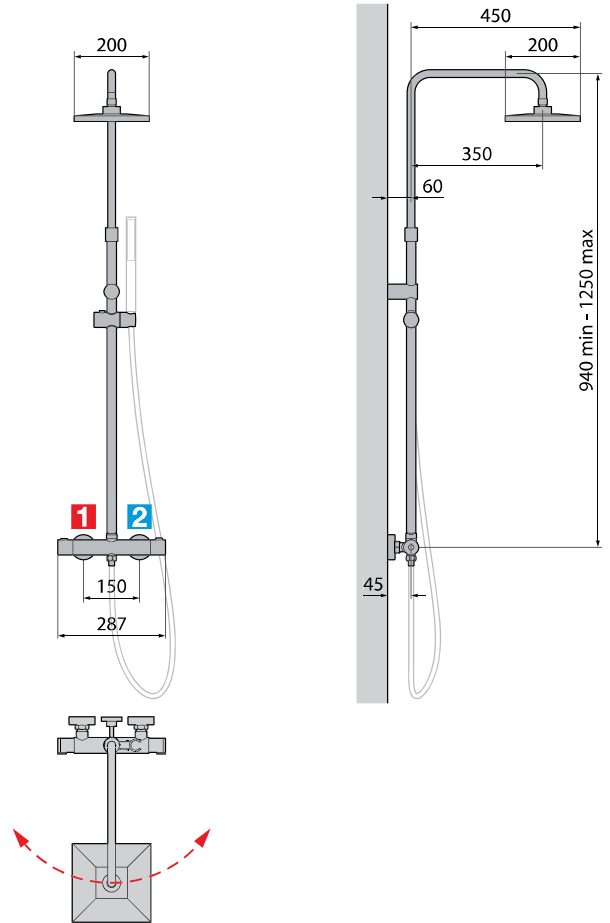

EASY 2

SHOWERPIPE

Regendouche / Douche zénithale 200x200 mm

Mengkraan Mitigeur	Afmetingen Dimensions (cm)	Code	Kleuren / Prijs Couleurs / Prix	
			K Chroom Chrome	H Zwart mat Noir mat
Thermostatisch Thermostatique	29 x H 125	EASY2T-		

- 1** **HYDRAULISCHE GEGEVENS**
Optimale waterdruk 2÷5 bar
- 2** **Aansluiting warm water 1/2"**
Aansluiting koud water 1/2"
- CARACTÉRISTIQUES HYDRAULIQUES**
Pression dynamique optimale 2÷5 bar
Raccordement eau chaude 1/2"
Raccordement eau froide 1/2"