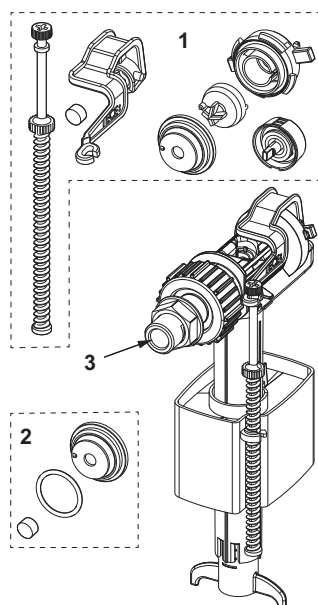

**TECE vulventiel F 10 universeel**

Artikelnummer: 9820353

**Beschrijving:**

Universeel vulventiel voor inbouw in alle TECE spoelkasten en in vrijwel alle gangbare inbouw- en opbouwspoelkasten van andere fabrikanten.

Producteigenschappen:

- 3/8" metalen schroefdraadaansluiting
- stromingsdruk 0,5-10 bar
- minimale stromingsdruk 0,5 bar
- vulhoogte instelbaar
- afvoerbuis instelbaar
- geluidsarm conform armaturengroep I (DIN 4109)
- compacte constructie
- incl. adapter en bevestigingsmoer

**Verkoopgegevens:**

	TECE vulventiel F 10 universeel
Goederenklasse:	905
Productgroep:	2009050070

## Reserveonderdelen:

- |   |         |  |
|---|---------|--|
| 1 | 9820382 | Vulventiel F 10 ventiel-hevelset             |
| 2 | 9820383 | Vulventiel F 10 afdichtingsset               |
| 3 | 9820398 | Vulventiel F 10 schroefdraadaansluiting 3/8" |