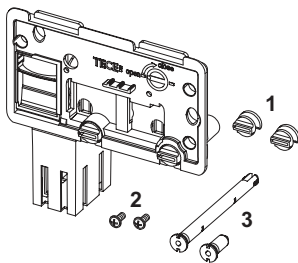

**TECE inworpshacht voor reinigingstabletten**

Artikelnummer: 9240950

Beschrijving:

Voor het inwerpen van wc-reinigingstabletten in TECE spoelkasten (bouwdiepte 13 cm). Te combineren met nagenoeg alle TECE bedieningsplaten of TECElux bedieningsplaten van glas, voor inbouw aan de voorzijde. Geschikt voor vlakke inbouw. Nagenoeg alle TECE bedieningsplaten kunnen worden uitgebreid.

Verkoopgegevens:

Goederenklasse: 904
Productgroep: 2009040120

TECE inworpshacht voor reinigingstabletten

Reserveonderdelen:

- | | | |
|---|---------|----------------------------------|
| 1 | 9820191 | Set klemmschroeven |
| 2 | 9820263 | Bevestigingsschroeven |
| 3 | 9820349 | Geleidestangen voor inworpshacht |