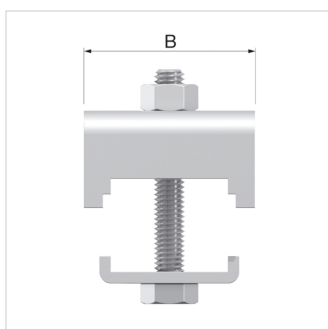

Product Datasheet (2021-05-25)
80603 - RB 6

Omschrijving	Flamco railbevestiging RB 6	
Artikel	80603	
Model	RB railbevestigingen	
Geschikt voor rail	R 6	
Bout	M 10 x 100	
Max. inkleemhoogte C [mm]	15	
Afmetingen	A [mm]	20
	B [mm]	50
Afmetingen spanplaat [mm]	44 x 40	
Artikelnummers leveranciers	Technische Unie	1757189
	Wasco Holding BV	3051130
	Rensa Technisch Handelsbureau BV	0560613
	Solar Nederland BV	9530890
	Rexel Nederland	2850278847
	OMINIO	2560613