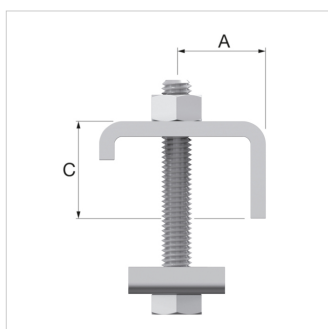

Product Datasheet (2021-05-25)
80603 - RB 6

Omschrijving	Flamco railbevestiging RB 6	
Artikel	80603	
Model	RB railbevestigingen	
Geschikt voor rail	R 6	
Bout	M 10 x 100	
Max. inkleemhoogte C [mm]	15	
Afmetingen	A [mm]	20
	B [mm]	50
Afmetingen spanplaat [mm]	44 x 40	
Artikelnummers leveranciers	Technische Unie	1757189
	Wasco Holding BV	3051130
	Rensa Technisch Handelsbureau BV	0560613
	Solar Nederland BV	9530890
	Rexel Nederland	2850278847
	OMINIO	2560613