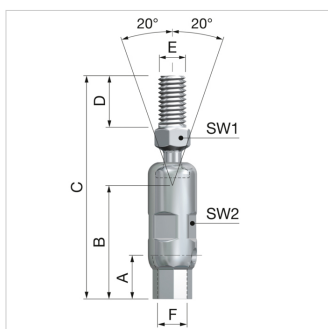

**Product Datasheet (2021-05-25)**
**80111 - KS 8 x 8**

Omschrijving	Flamco kogelscharnier KS M8 x 8	
Artikel	80111	
Model	K kogelscharnieren	
Draadaansluiting	E	M 8 M
	F	M 8 F
Afmetingen	C [mm]	63
	A [mm]	8
	B [mm]	30
	D [mm]	15
	SW1 [mm]	10
	SW2 [mm]	12
Max. werk- belasting [N]	2500	
Artikelnummers leveranciers	Technische Unie	1776038
	Wasco Holding BV	3050710
	Rensa Technisch Handelsbureau BV	0560517
	Solar Nederland BV	9530451
	Plieger / Thermonoord	8840873
	van Walraven	259261
	HUYG bv	FLAM80111
	Vihamij Handel B.V.	5867262
	Kastol	60506030
	Rexel Nederland	2850278824
	OMINIO	2560517

**Algemene classificatie data**

<b>Etim Group</b>	Bevestigingstechniek
<b>Etim Class</b>	Kogelophanging
<b>Product Name</b>	FlamcoFix kogelscharnier KS M8 x 8
<b>Merk</b>	Flamco
<b>Product Type</b>	M8 x 8

**Classificatie Attributen**

<b>Bouwlengte [mm]</b>	63
<b>Max. hoekverdraaiing [°]</b>	20
<b>Draadaansluiting onder</b>	Ja
<b>Toegestane werkbelasting [N]</b>	2500