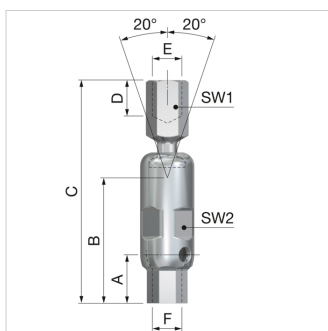

Product Datasheet (2021-06-02)
80103 - K 6 x 6

Omschrijving		Flamco kogelscharnier K M6 x 6
Artikel		80103
Model		K kogelscharnieren
Draad- aansluiting	E	M 6 F
	F	M 6 F
Afmetingen	C [mm]	58
	A [mm]	8
	B [mm]	30,0
	D [mm]	8
	SW1 [mm]	10
	SW2 [mm]	12
Max. werk- belasting [N]		1500

Algemene classificatie data

Etim Group	Bevestigingstechniek
Etim Class	Kogelophanging
Product Name	FlamcoFix kogelscharnier K M6 x 6
Merk	Flamco
Product Type	M6 x 6

Classificatie Attributen

Bouwlengte [mm]	58
Max. hoekverdraaiing [°]	20
Draadaansluiting onder	Ja
Toegestane werkbelasting [N]	1500