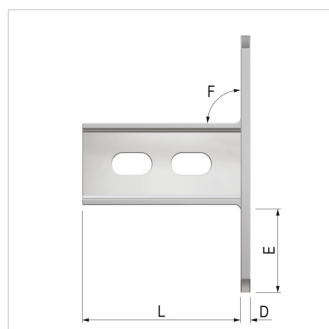

**Product Datasheet (2021-05-25)**
**71630 - RZ-H 90**

Omschrijving	Flamco railzadel RZ-H 90	
Artikel	71630	
Model	RZ-H railzadels	
Geschikt voor rail	R 0 - 4	
Afmetingen	A [mm]	90
	B [mm]	35,5
	C [mm]	15
	D [mm]	5
	E [mm]	45
	F [°]	90
	L [mm]	80
	Grondplaat [mm]	130 x 50
Sleufgat	Grondplaat [mm]	13 x 26
	Zadel [mm]	11 x 20
Artikelnummers leveranciers	Technische Unie	1827609
	Wasco Holding BV	3055120
	Rensa Technisch Handelsbureau BV	0560965
	Solar Nederland BV	9531587
	De Leidinggroot handel	71630
	HUYG bv	FLAM71630
	Rexel Nederland	2850306930
	OMINIO	2560965