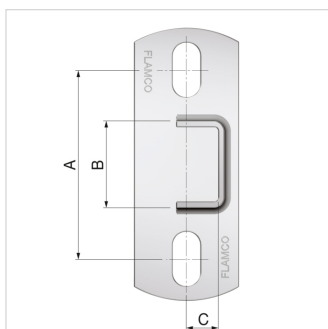

**Product Datasheet (2021-05-25)**
**71630 - RZ-H 90**

Omschrijving	Flamco railzadel RZ-H 90	
Artikel	71630	
Model	RZ-H railzadels	
Geschikt voor rail	R 0 - 4	
Afmetingen	A [mm]	90
	B [mm]	35,5
	C [mm]	15
	D [mm]	5
	E [mm]	45
	F [°]	90
	L [mm]	80
	Grondplaat [mm]	130 x 50
Sleufgat	Grondplaat [mm]	13 x 26
	Zadel [mm]	11 x 20
Artikelnummers leveranciers	Technische Unie	1827609
	Wasco Holding BV	3055120
	Rensa Technisch Handelsbureau BV	0560965
	Solar Nederland BV	9531587
	De Leidinggroot handel	71630
	HUYG bv	FLAM71630
	Rexel Nederland	2850306930
	OMINIO	2560965