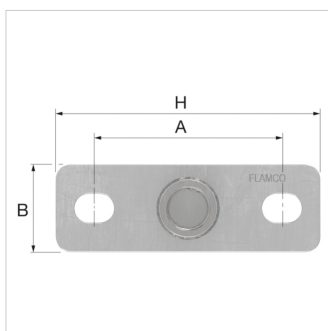

**Product Datasheet (2021-05-25)**
**39437 - GPS 1/2 - 120 x 40**

Omschrijving	Flamco grondplaat GPS 1/2 x 120 x 40	
Artikel	39437	
Model	GPS bevestigingsplaten 120 x 40	
Draad- aansluiting	G 1/2" F	
Afmetingen	A [mm]	85
	B [mm]	40
	H [mm]	120
	D [mm]	19
	E [mm]	4
Sleufgat [mm]	13 x 18	

**Algemene classificatie data**

<b>Etim Group</b>	Bevestigingstechniek
<b>Etim Class</b>	Grondplaat voor beugelbevestiging
<b>Product Name</b>	FlamcoFix grondplaat GPS 1/2 x 120 x 40
<b>Merk</b>	Flamco
<b>Product Type</b>	1/2 x 120 x 40

**Classificatie Attributen**

<b>Aansluitvoorziening</b>	Binnendraad gas cilindrisch (BSPP)
<b>Aansluitmaat aansluitvoorziening</b>	1/2"
<b>Aantal bevestigingsgaten</b>	2
<b>Hartafstand aansluitvoorziening verstelbaar</b>	Nee
<b>Aantal aansluitvoorzieningen</b>	1
<b>Breedte [mm]</b>	120
<b>Dikte [mm]</b>	19
<b>Lengte [mm]</b>	40