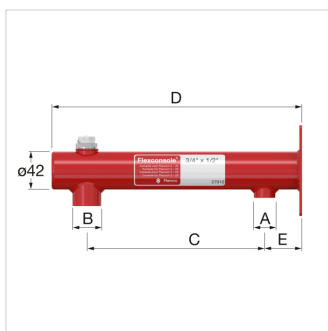

Product Datasheet (2021-05-25)

27910 - Flexconsole 3/4

Omschrijving	Flexconsole 3/4 expansievaten 8-25L	
Artikel	27910	
Model	Flexconsole ¾	
Aansluitingen	A	Rp 1/2"
	B	Rp 3/4"
Afmetingen	C [mm]	195
	D [mm]	275
	E [mm]	41
Artikelnummers leveranciers	Technische Unie	6535363
	Wasco Holding BV	1350510
	Rensa Technisch Handelsbureau BV	0522059
	Solar Nederland BV	9460020
	Plieger / Thermonoord	7810245
	De Leidinggroot handel	27910
	Wildkamp BV	961540
	Vihamij Handel B.V.	5874938

Algemene classificatie data

Etim Group	Drukverhoging/-verlaging
Etim Class	Drukexpansievatconsole
Product Name	Flexconsole 3/4 expansievaten 8-25L
Merk	Flamco
Product Type	3/4 8-25L

Classificatie Attributen

Vatgrootte [l]	2 - 25
Met automatische ontluchter	Nee
Met manometer	Nee
Met overdrukventiel	Nee
Met snelkoppeling	Nee
Draadaansluiting centrale verwarming	Binnendraad gas cilindrisch (BSPP)
Draadaansluiting vat	Binnendraad gas cilindrisch (BSPP)
Maat draadaansluiting centrale verwarming	1/2"
Maat draadaansluiting vat	3/4"
Lengte draagarm [mm]	275
Hartafstand aansluiting 1 en 2 [mm]	195