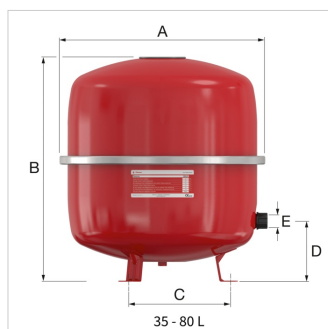

Product Datasheet (2021-06-02)
26807 - Flexcon 80

Omschrijving	Flexcon expansievat 80/1,5 [3bar]	
Artikel	26807	
Model	Flexcon 2 - 80	
Inhoud [l]	80	
Voordruk [bar]	1,5	
Max. werkdruk [bar]	6,0	
Afmetingen	A [mm]	519
	B [mm]	534
	Ø C [mm]	360
	D [mm]	140
Aansl. (E)	R 1"	
Gewicht [kg]	15,0	

Algemene classificatie data

Etim Group	Drukverhoging/-verlaging
Etim Class	Expansievat
Product Name	Flexcon expansievat 80/1,5 [6bar]
Merk	Flamco
Product Type	80

Classificatie Attributen

Einddruk [bar]	6
Inhoud [l]	80
Voor tapwater	Nee
Voordruk [bar]	1.5
Met vaste wandsteun	Ja
Plaatsing verticaal	Ja
Plaatsing horizontaal	Ja
Met poten	Ja
Met verwisselbaar membraan	Nee
Nom. binnendiameter expansie-aansluiting	1" (25)
Uitwendige buisdiameter expansie-aansluiting [mm]	519
Aansluiting	Buitendraad gas conisch (BSPT)
Kleur	Rood
Diameter [mm]	519
Hoogte [mm]	540