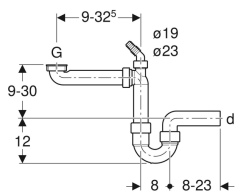

Geberit buissifon voor spoeltafel met een bak, plaatsbesparend model, met slangaansluitstuk, afvoer horizontaal

Voorbeeldafbeelding

Gebruiksdoelen

- Voor het aansluiten van spoeltafels met één bak

Eigenschappen

- Kwaliteitsbewaking volgens EN 274-3

Leveringsomvang

- Aansluitbocht met losse moer van PP, G 1 1/2"
- Slangaansluitstuk van PP, ø 19 / 23 mm
- Reductiering van PP G 1 1/2" x G 1 1/4"

- Plaatsbesparend model
- Met aansluiting voor was- of afwasmachine

Technische gegevens

Materiaal | Kunststof

- Aansluitbocht met losse moer van PP, G 1", met extra aansluiting
- Blindkap voor aansluiting G 1"

| Art. nr. | Kleur / oppervlak | d, ø | G |
|--------------|-------------------|-------|---------|
| 152.885.11.1 | Alpien wit | 40 mm | 1 1/2 " |