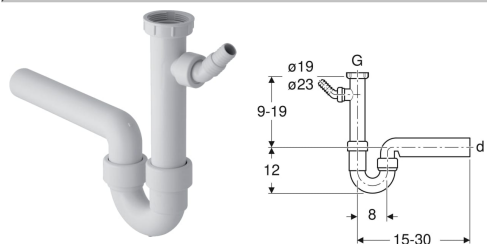

Geberit buissifon voor spoeltafel met een bak, met slangaansluitstuk, afvoer horizontaal

Voorbeeldafbeelding

Gebruiksdoelen

- Voor het aansluiten van spoeltafels met één bak

Eigenschappen

- Kwaliteitsbewaking volgens EN 274-3

Leveringsomvang

- Aansluitbuis met losse moer van PP, G 1", met extra aansluiting
- Slangaansluitstuk van PP, $\varnothing 19 / 23$ mm

- Met aansluiting voor was- of afwasmachine

Technische gegevens

Materiaal | Kunststof

- Blindkap voor aansluiting G 1"

| Art. nr. | Kleur / oppervlak | d, \varnothing | G |
|--------------|-------------------|------------------|---------|
| 152.711.11.1 | Alpien wit | 50 mm | 1 1/2 " |
| 152.713.11.1 | Alpien wit | 40 mm | 1 1/2 " |
| 152.816.11.1 | Alpien wit | 40 mm | 1 1/4 " |