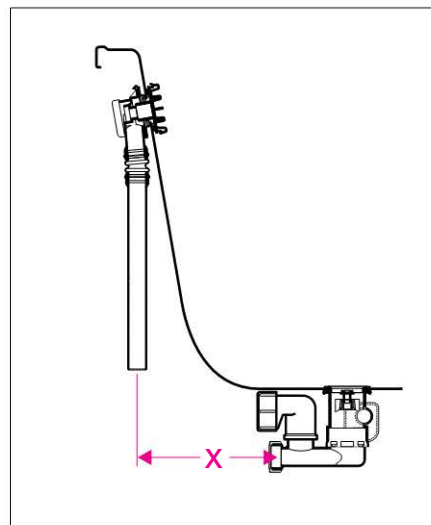

Geberit Montage 150.020

int. 7543-99

994.121.00.0

Geberit Montage