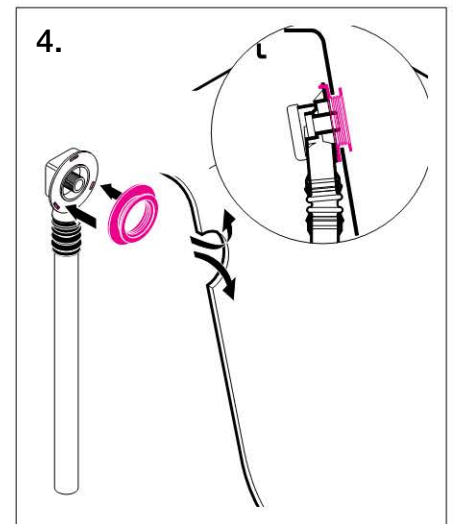

Geberit Montage 150.020

int. 7543-99

994.121.00.0

Geberit Montage