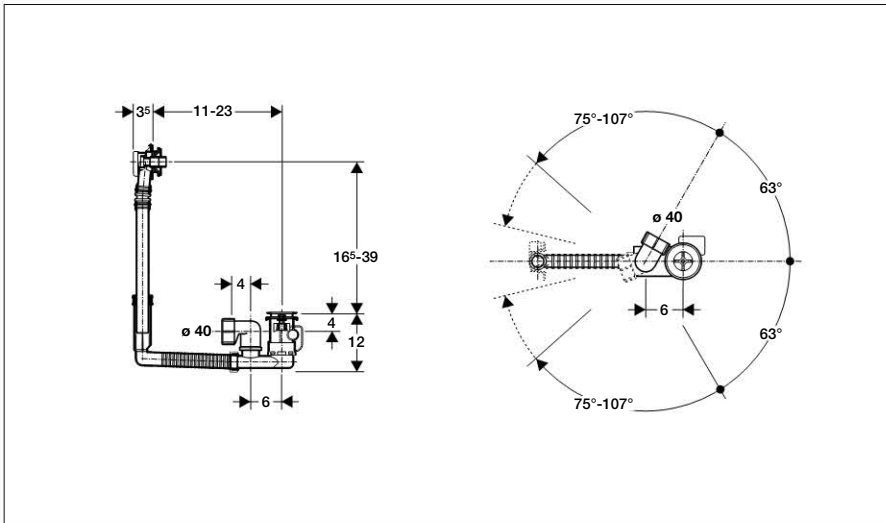

Geberit Montage 150.020

int. 7543-99

994.121.00.0

Geberit Montage