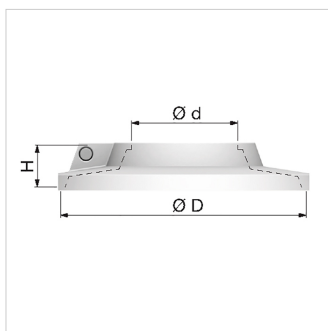

**Product Datasheet (2021-05-25)**
**12116 - RKW 16**

Omschrijving		Flamco Rozet RKW 16 wit
Artikel		12116
Model		RKW rozetten
Ø Buis	Nominaal ["]	-
	Uitwendig [mm]	16
Afmetingen	Ø d [mm]	16
	H [mm]	12
	Ø D [mm]	55
Artikelnummers leveranciers	Technische Unie	6738645
	Wasco Holding BV	3052980
	Rensa Technisch Handelsbureau BV	0567477
	Solar Nederland BV	9530163
	Plieger / Thermonoord	8870209
	Wildkamp BV	960959
	van Walraven	259204
	Vihamij Handel B.V.	5868443
	Kastol	60507300
	Rexel Nederland	2850278573
OMINIO	2567477	

### Classificatie Attributen

<b>Materiaal rozet</b>	Kunststof
<b>Kleur</b>	Wit
<b>RAL-nummer</b>	9010
<b>Uitwendige buisdiameter [mm]</b>	16 - 16
<b>Geschikt voor dubbele pijp/buis</b>	Nee
<b>Uitwendige buisdiameter (inch)</b>	Overig
<b>Met schroefdraad</b>	Nee
<b>Vorm</b>	Rond
<b>Type rozet</b>	Deelbare ring
<b>Bevestigingswijze</b>	Klemmen om buis
<b>Lengte rozet [mm]</b>	55
<b>Breedte rozet [mm]</b>	55
<b>Diameter rozet [mm]</b>	16
<b>Hoogte rozet [mm]</b>	12