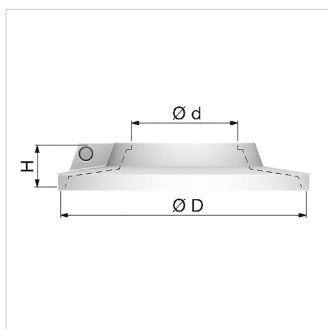

**Product Datasheet (2021-05-25)**
**12115 - RKW 15**

Omschrijving		Flamco Rozet RKW 15 wit
Artikel		12115
Model		RKW rozetten
Ø Buis	Nominaal ["]	-
	Uitwendig [mm]	15
Afmetingen	Ø d [mm]	15
	H [mm]	12
	Ø D [mm]	55
Artikelnummers leveranciers	Technische Unie	1866300
	Wasco Holding BV	3052970
	Rensa Technisch Handelsbureau BV	0567512
	Solar Nederland BV	9530162
	Plieger / Thermonoord	8870012
	Wildkamp BV van Walraven	961581 276704
	Vihamij Handel B.V.	5868518
	Kastol	60507290
	Rexel Nederland	2850278572
	OMINIO	2567512

### Classificatie Attributen

<b>Materiaal rozet</b>	Kunststof
<b>Kleur</b>	Wit
<b>RAL-nummer</b>	9010
<b>Uitwendige buisdiameter [mm]</b>	15 - 15
<b>Geschikt voor dubbele pijp/buis</b>	Nee
<b>Uitwendige buisdiameter (inch)</b>	Overig
<b>Met schroefdraad</b>	Nee
<b>Vorm</b>	Rond
<b>Type rozet</b>	Deelbare ring
<b>Bevestigingswijze</b>	Klemmen om buis
<b>Lengte rozet [mm]</b>	55
<b>Breedte rozet [mm]</b>	55
<b>Diameter rozet [mm]</b>	15
<b>Hoogte rozet [mm]</b>	12