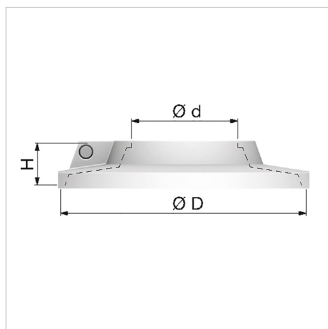

Product Datasheet (2021-05-25)
12102 - RKW 3/4

Omschrijving		Flamco Rozet RKW 3/4" wit
Artikel		12102
Model		RKW rozetten
Ø Buis	Nominaal ["]	3/4
	Uitwendig [mm]	28
Afmetingen	Ø d [mm]	28
	H [mm]	12
	Ø D [mm]	68
Artikelnummers leveranciers	Technische Unie	1866334
	Wasco Holding BV	3053030
	Rensa Technisch Handelsbureau BV	0567515
	Solar Nederland BV	9530167
	Plieger / Thermonoord	8870063
	Wildkamp BV	961590
	van Walraven	276706
	Vihamij Handel B.V.	5868542
	Kastol	60507350
	Rexel Nederland	2850278563
	OMINIO	2567515

Algemene classificatie data

Etim Group	Hulpmateriaal
Etim Class	Buisrozet
Product Name	FlamcoFix Rozet RKW 3/4" wit
Merk	Flamco
Product Type	3/4"

Classificatie Attributen

Materiaal rozet	Kunststof
Kleur	Wit
RAL-nummer	9010
Uitwendige buisdiameter [mm]	28 - 28
Geschikt voor dubbele pijp/buis	Nee
Uitwendige buisdiameter (inch)	3/4"
Met schroefdraad	Nee
Vorm	Rond
Type rozet	Deelbare ring
Bevestigingswijze	Klemmen om buis
Lengte rozet [mm]	68
Breedte rozet [mm]	68
Diameter rozet [mm]	28
Hoogte rozet [mm]	12